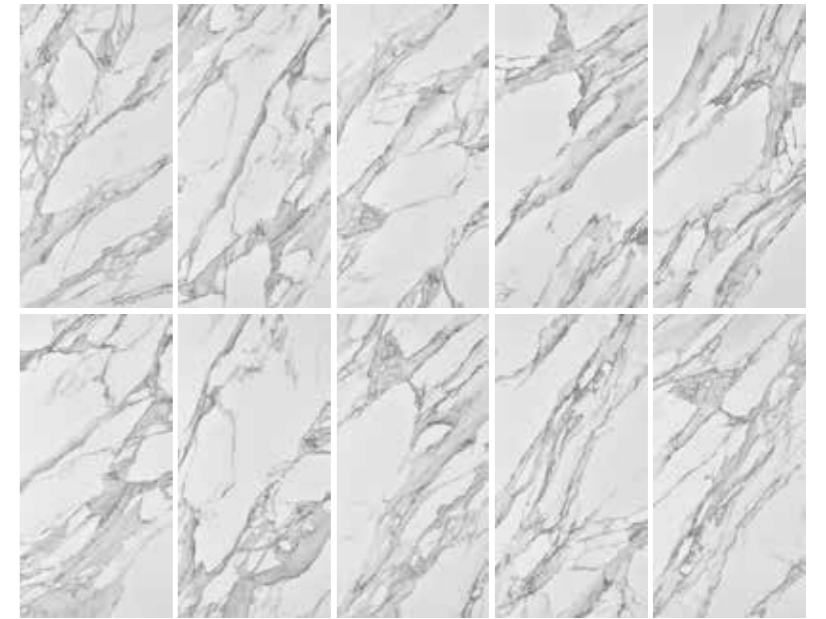

statuario palladio white 90x180 cm faces