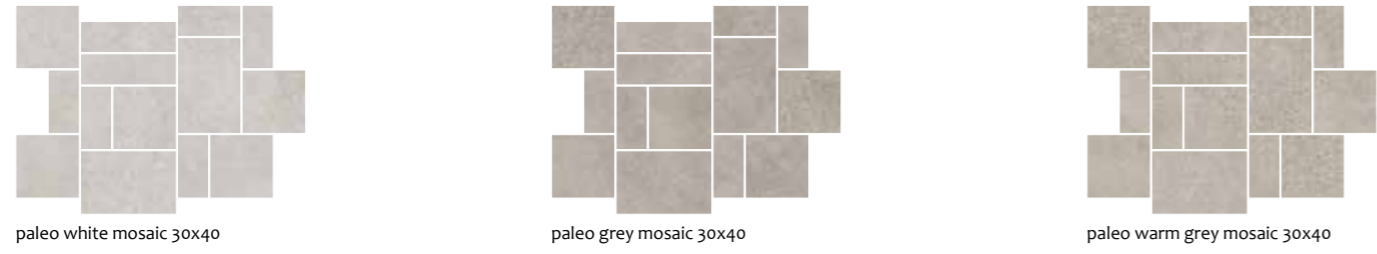

paleo white mosaic 30x30 | paleo grey mosaic 30x30 | paleo warm grey mosaic 30x30 | paleo clay mosaic 30x30 | paleo beige mosaic 30x30 | paleo anthracite mosaic 30x30