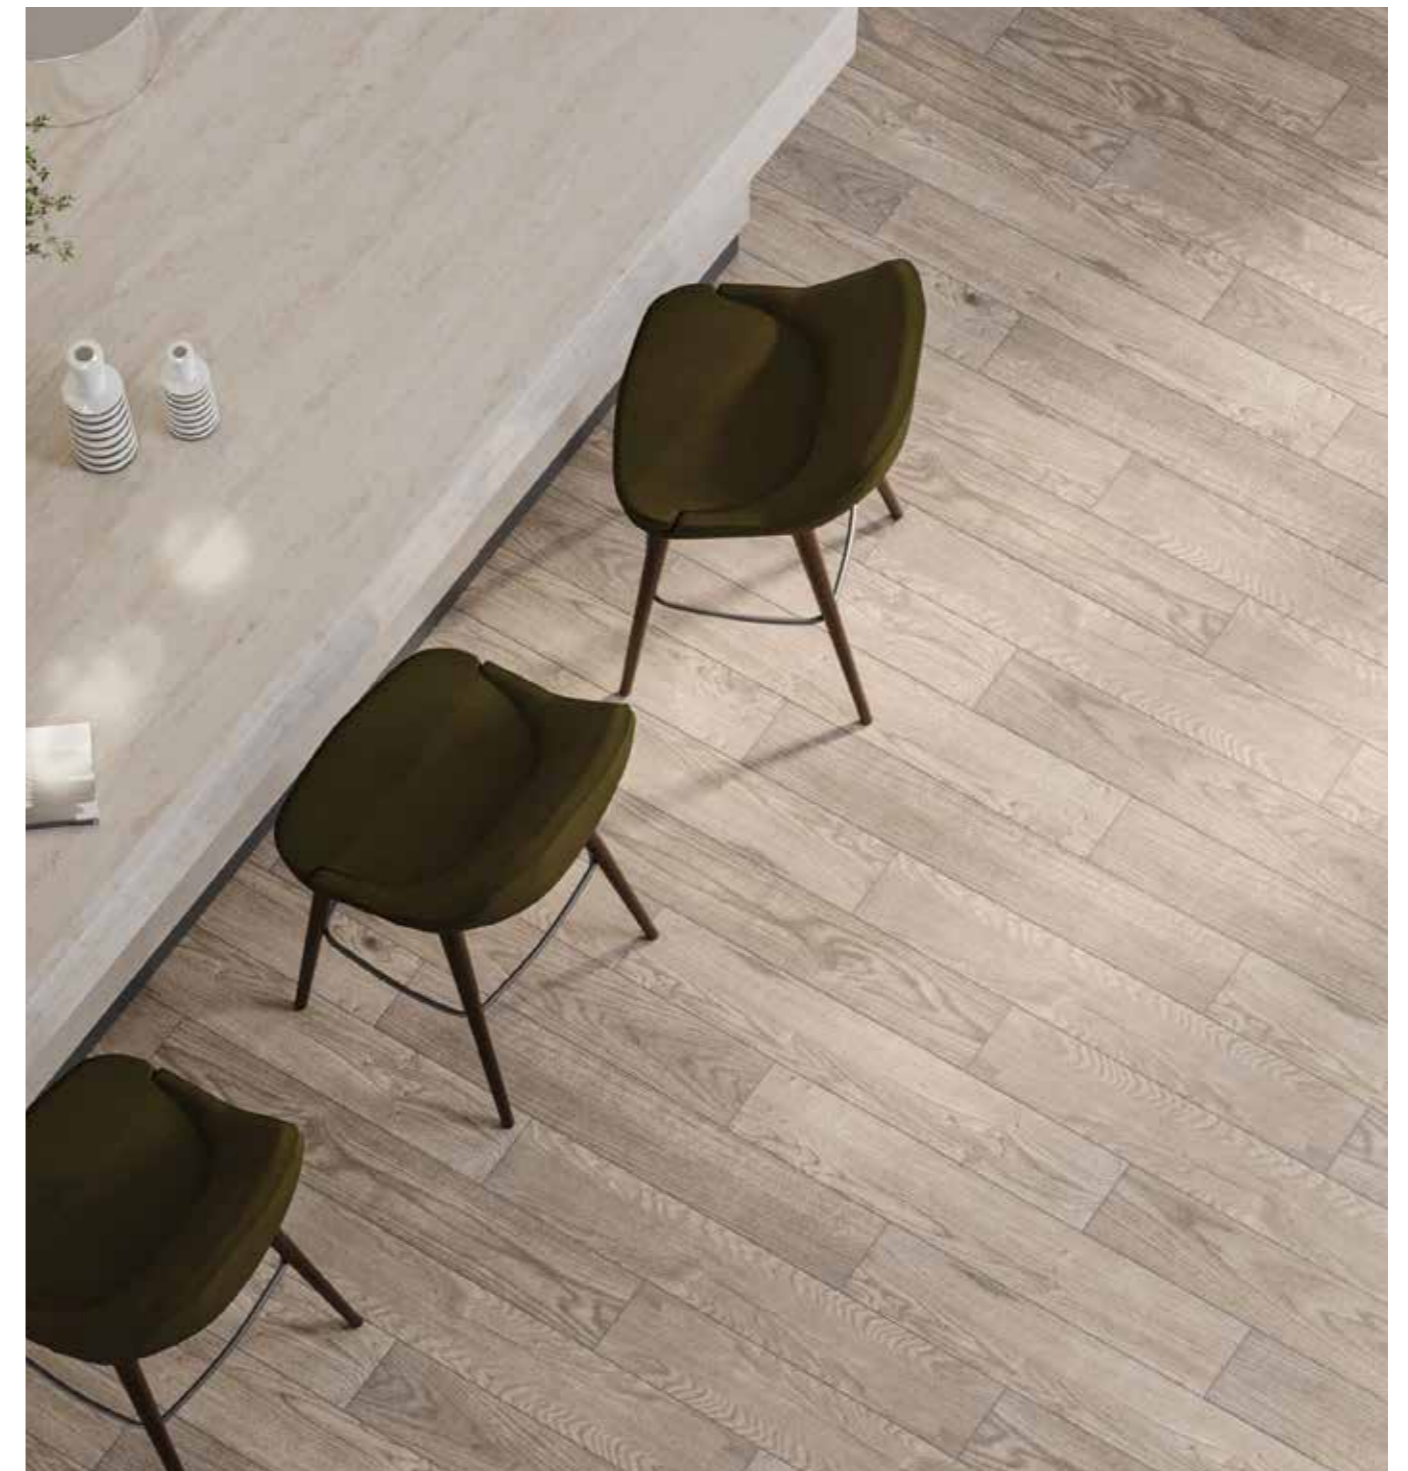

Bourne Wood

RED BODY CERAMIC TILES

Matt • Rectified • Smooth

Name	Code	Size(CM)
bourne wood light grey	A59RBURW-LIG.MoXoR	15x90
bourne wood grey	A59RBURW-GRY.MoXoR	15x90
bourne wood ivory	A59RBURW-IVO.MoXoR	15x90
bourne wood beige	A59RBURW-BEE.MoXoR	15x90

Sizes (cm)	Thickness (mm)	Pieces X	M² X	Kg X	X Eu. Pallet	M² X Eu. Pallet	kg X Eu. Pallet
15x90	10	7	1.89	33.00	48	90.72	1600.00

SIZES

15x90 cm
5.90"x35.43"