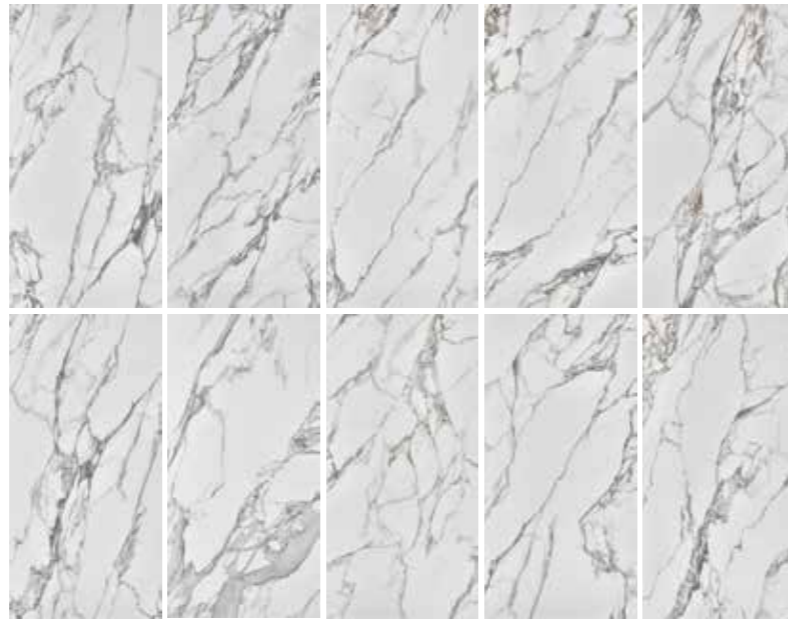

Marble 90x180

Statuario Vitruvio

PORCELAIN TILES

Polished • Rectified • Smooth

statuario vitruvio white 90x180 cm faces

statuario vitruvio white

Statuario Palladio

PORCELAIN TILES