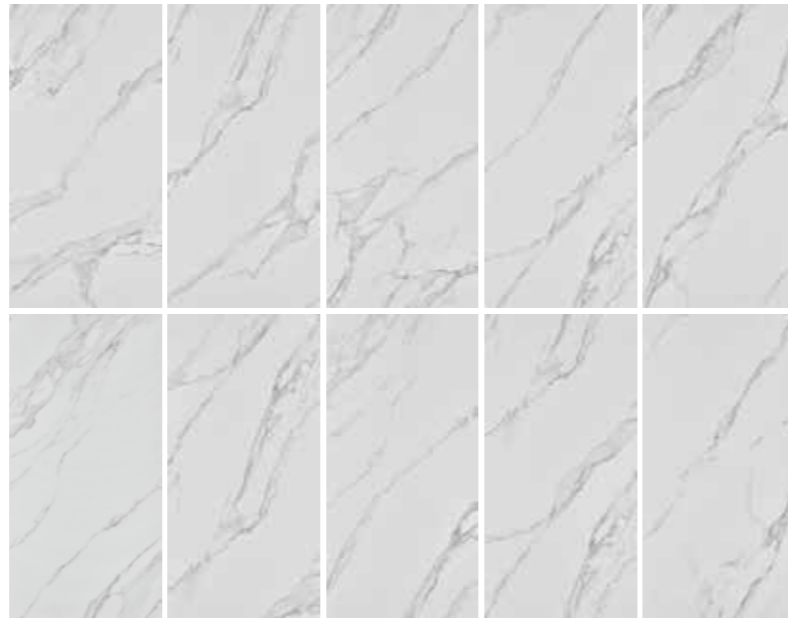

Marble 90x180

Extra Bianco Statuario

PORCELAIN TILES

Polished • Rectified • Smooth

extra bianco statuario white 90x180 cm faces

extra bianco statuario white

Grigio Savoia

PORCELAIN TILES