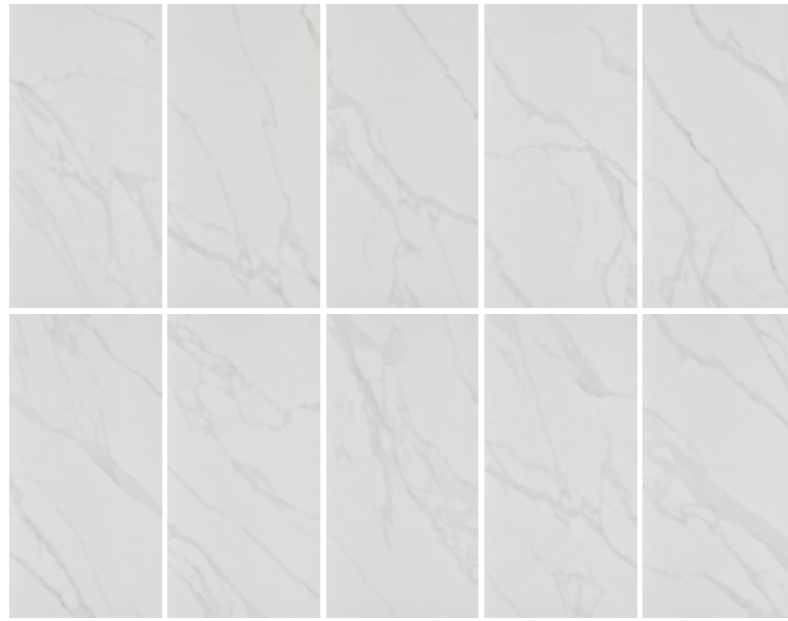

Marble 90x180

Marble 90x180

Bianco Venato

PORCELAIN TILES

Polished • Rectified • Smooth

bianco venato white 90x180 cm faces

bianco venato white

Breccia Veneziana