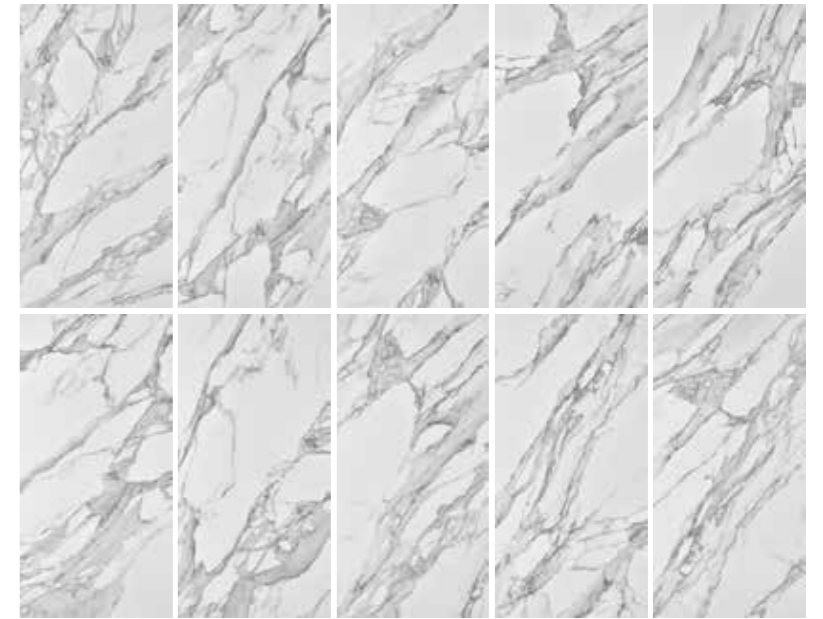

statuario palladio white 90x180 cm faces