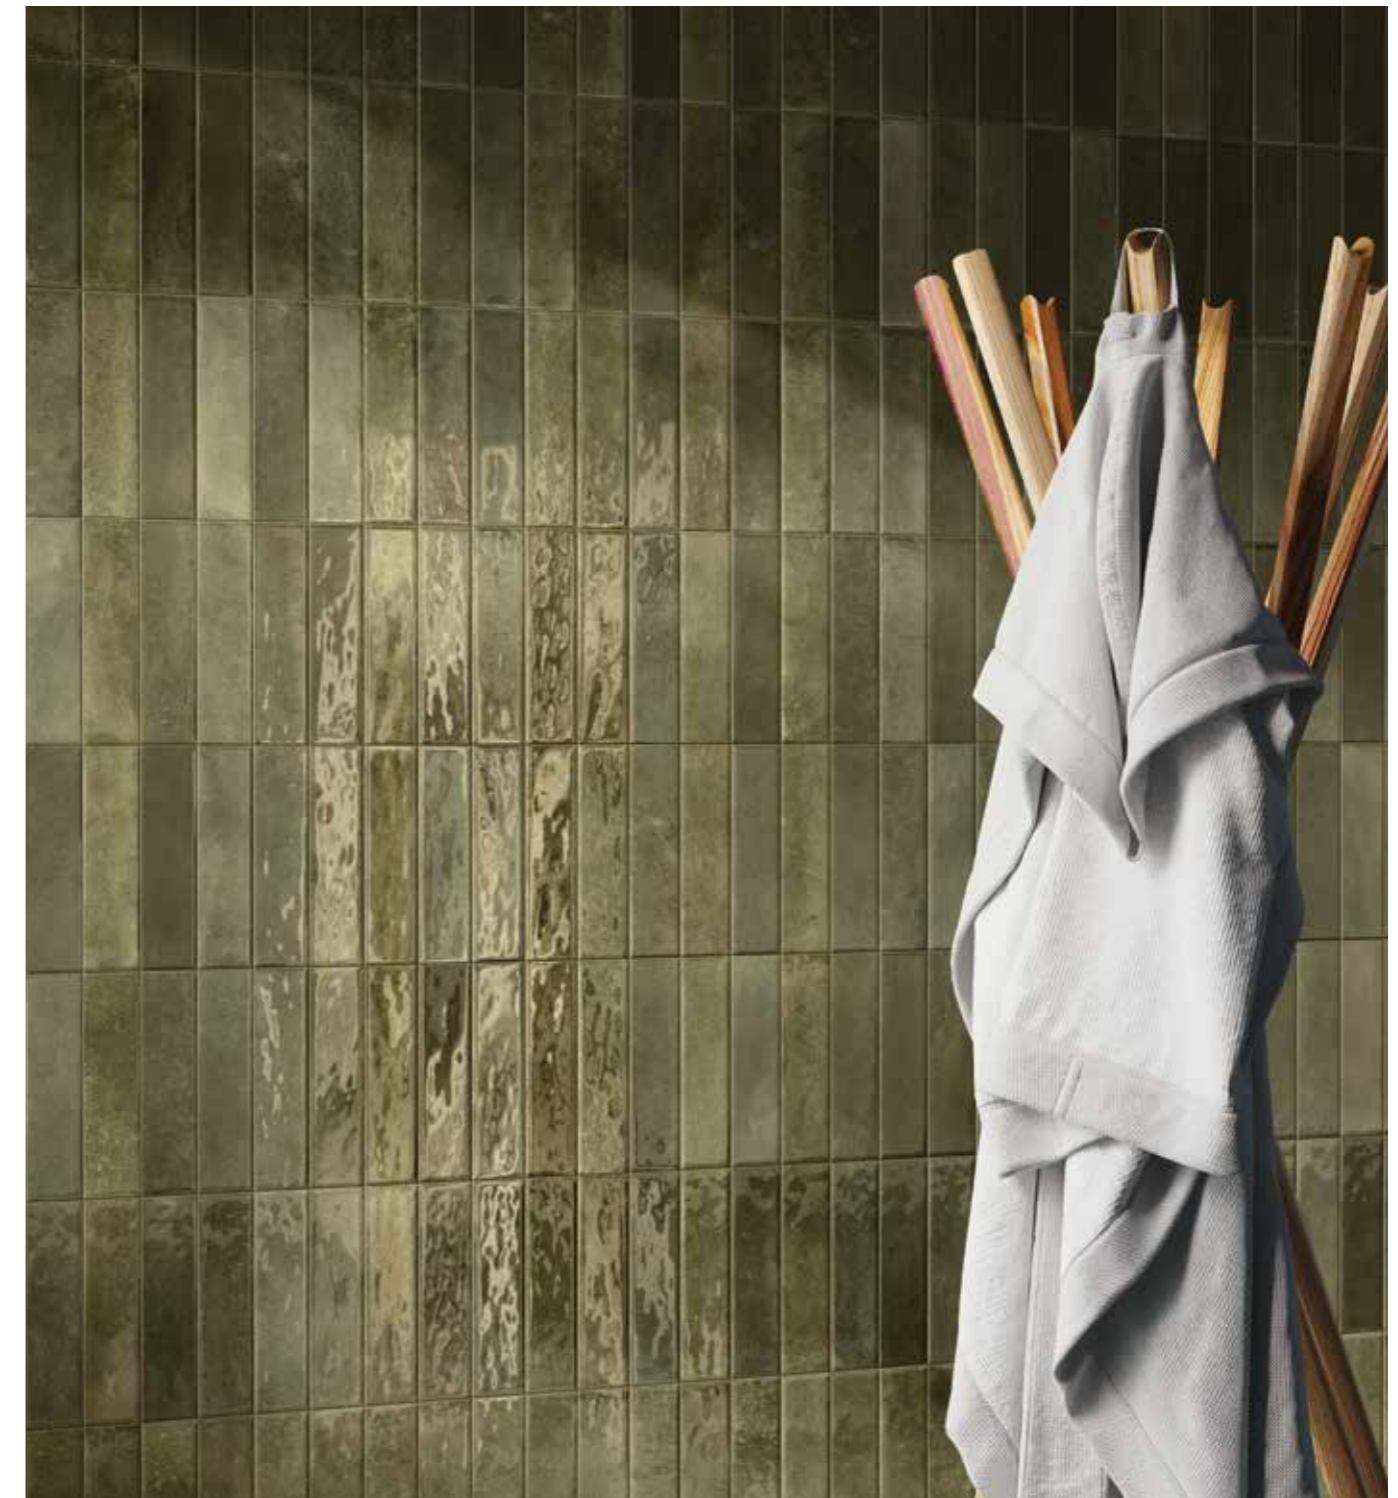

portofino brick

WHITE BODY CERAMIC TILES

Glossy • Straight • Light Structure

Name	Code	Size(CM)
portofino brick blue	A42WPTFN-BLE.H6XoU	6.5x26
portofino brick green	A42WPTFN-GRE.H6XoU	6.5x26
portofino brick greige	A42WPTFN-GRG.H6XoU	6.5x26
portofino brick musk	A42WPTFN-MUK.H6XoU	6.5x26
portofino brick ocean	A42WPTFN-OCN.H6XoU	6.5x26
portofino brick pink	A42WPTFN-PIK.H6XoU	6.5x26
portofino brick salvia	A42WPTFN-SLV.H6XoU	6.5x26
portofino brick white	A42WPTFN-WHE.H6XoU	6.5x26

Sizes (cm)	Thickness (mm)	Pieces X	M² X	Kg X	X Eu. Pallet	M² X Eu. Pallet	kg X Eu. Pallet
6.5x26	8.5	36	0.81	13	90	72.9	1190

SIZES

6.5x26 cm
2.55"10.23"

CERAMIC WALL