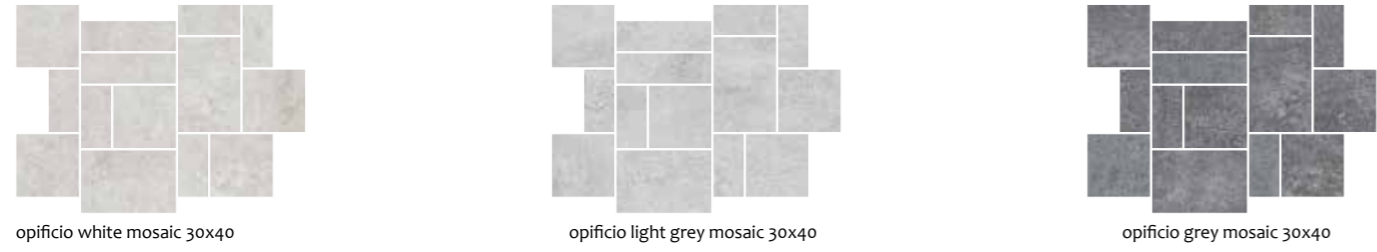

Opificio