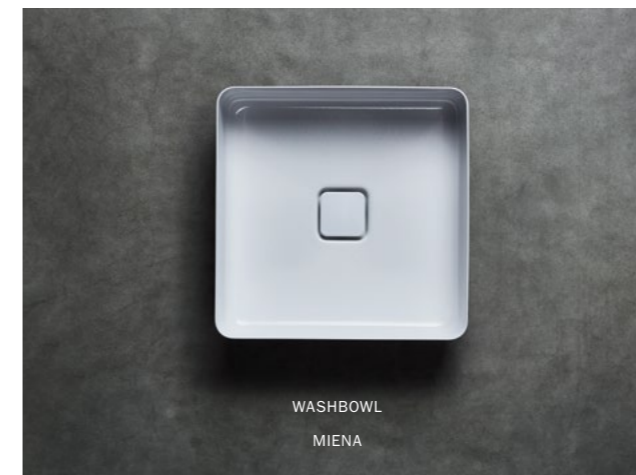

PRODUCT	MODEL NO.	DIMENSIONS (MM)	CO2 SAVINGS (%)	CO2 SAVINGS (KG)
PURO	653	1800 X 800 X 410	59	104,94
PURO	652	1700 X 750 X 410	59	95,63
PURO DUO	664	1800 X 800 X 410	58	99,69
SUPERPLAN ZERO	1554	900 X 1200	58	44,21
SUPERPLAN ZERO	1576	800 X 1400	55	45,92
SUPERPLAN ZERO	1578	900 X 1400	54	50,85
SUPERPLAN ZERO	1580	1000 X 1400	54	55,79
MIENA RECTANGULAR	3184	400 X 400	70	18,15
MIENA RECTANGULAR	3185	580 X 380	64	21,54