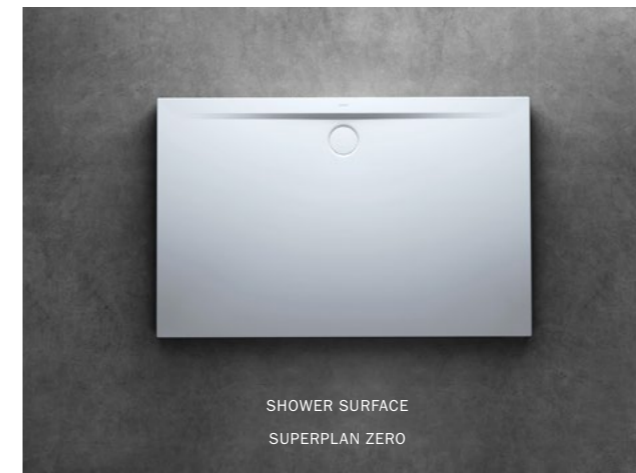

PRODUCT	MODEL NO.	DIMENSIONS (MM)	CO2 SAVINGS (%)	CO2 SAVINGS (KG)
PURO	653	1800 X 800 X 410	59	104,94
PURO	652	1700 X 750 X 410	59	95,63
PURO DUO	664	1800 X 800 X 410	58	99,69
SUPERPLAN ZERO	1554	900 X 1200	58	44,21
SUPERPLAN ZERO	1576	800 X 1400	55	45,92
SUPERPLAN ZERO	1578	900 X 1400	54	50,85
SUPERPLAN ZERO	1580	1000 X 1400	54	55,79
MIENA RECTANGULAR	3184	400 X 400	70	18,15
MIENA RECTANGULAR	3185	580 X 380	64	21,54