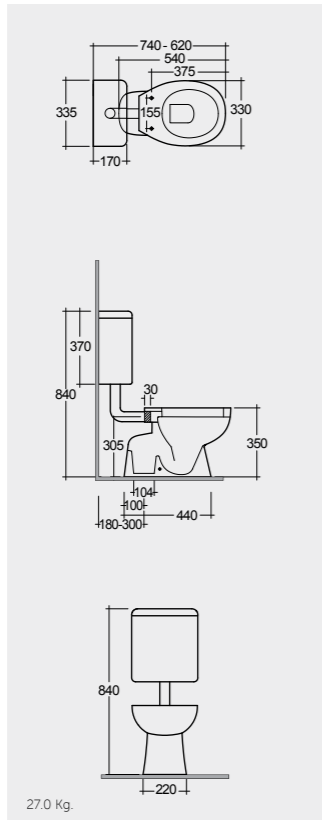

Measurements

القياسات

ABS Bambi Plus
YFG076

Colours available

الألوان المتاحة

Colours shown here are as close to actual sanitaryware as printing process will allow
الألوان المبينة هنا قريبة إلى ألوان الأدوات الصحية الفعلية حسبما تسمح به عملية الطباعة