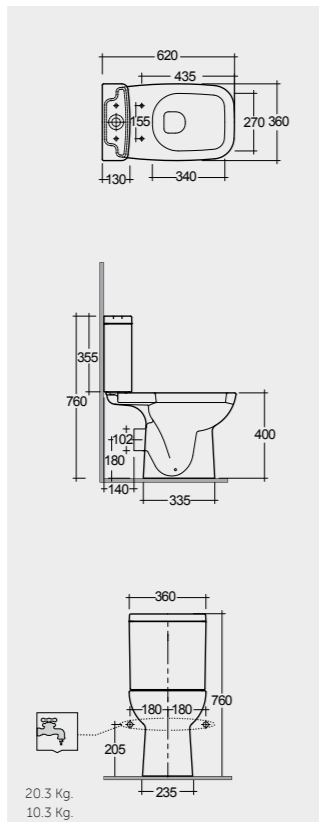

Measurements

القياسات