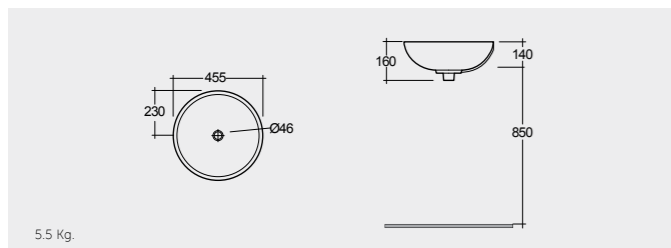

RAK-Diana 45 CM

راك-ديانا ٤٥ سم

RAK-Diana 42 CM

راك-ديانا ٤٢ سم

OC137AWHA Bowl

OC72AWHA Bowl

DROP IN WASH BASINS

RAK-Cherry 63 CM