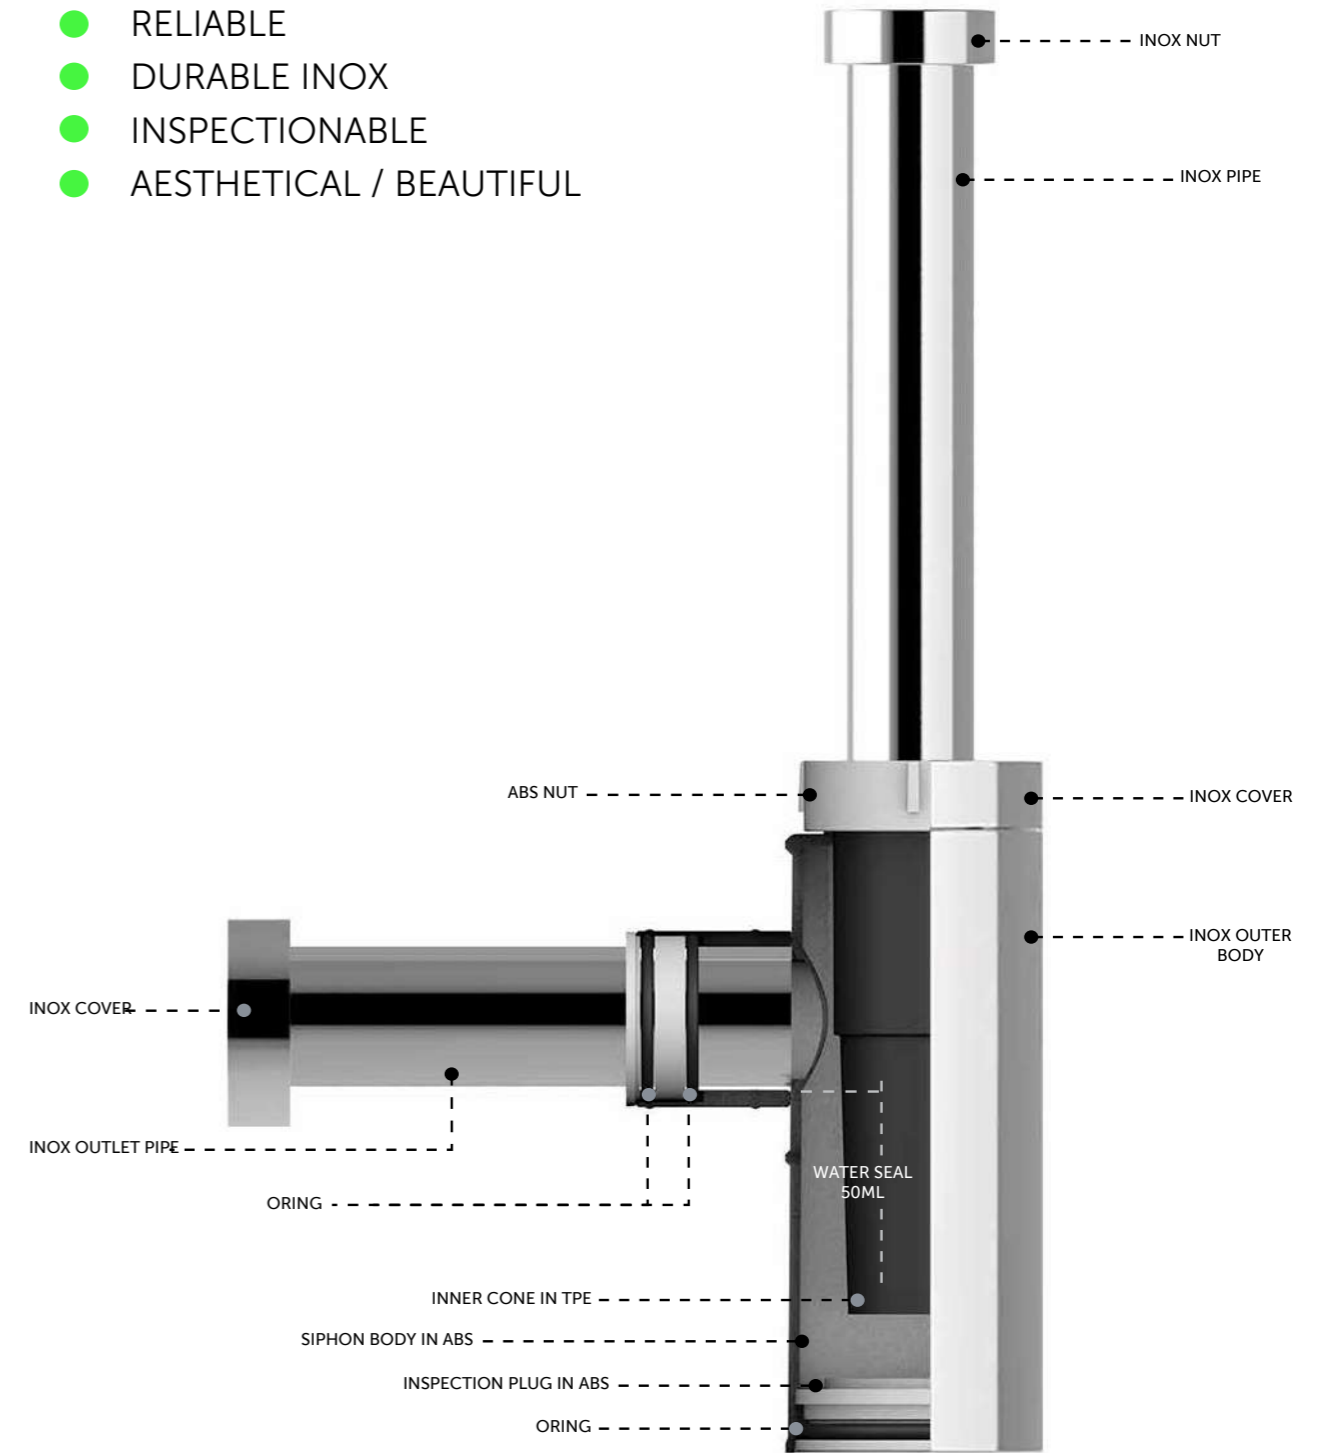

INOX VERSION BENEFITS

- RELIABLE
- DURABLE INOX
- INSPECTIONABLE
- AESTHETICAL / BEAUTIFUL