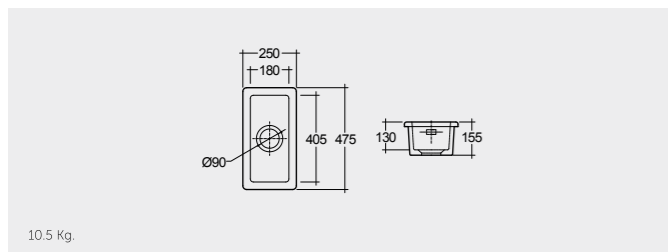

OC162AWHA

RAK-Lab Sink#2 33 CM

راك-حوض مختبر ٣٣ سم

OC163AWHA

RAK-Juliee

راك-جولي

OC105AWHA

External overflow optional