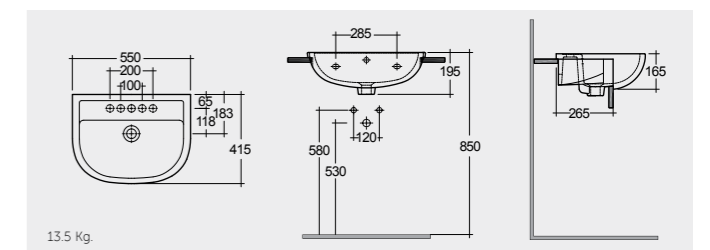

راك-مورننغ ٥٥ سم

MORSR5501AWHA

13.0 Kg.

RAK-Compact 55 CM

راك-كومباكت ٥٥ سم

CO0901AWHA

13.5 Kg.

UNDER COUNTER WASH BASINS