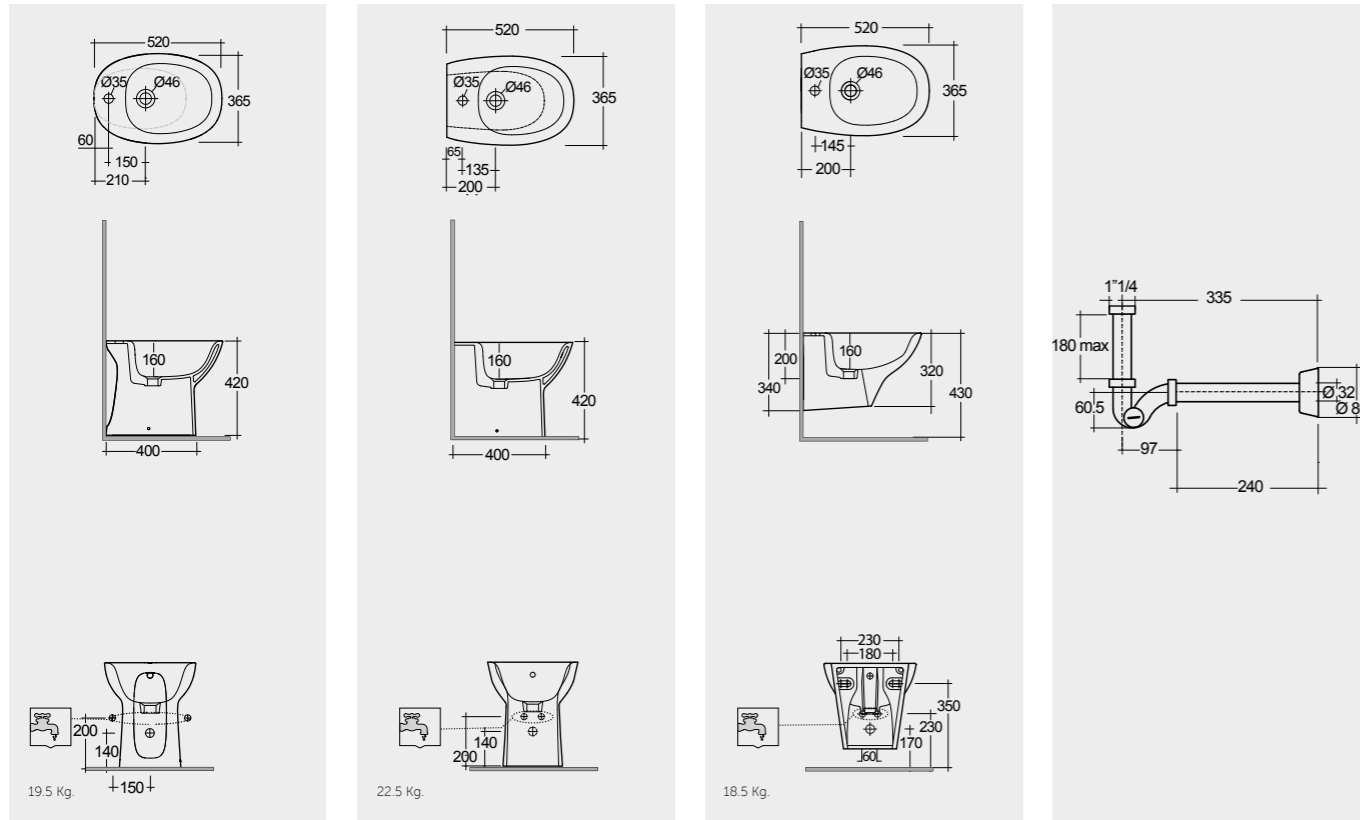

52 CM
MORBD2100AWHA

FOR BIDET
PP WHITE : BTRBDPPR011
ABS CHROME : BTRBDABS010

Comfort Height 42 CM

Comfort Height 42 CM

Measurements

القياسات

Colours available

Colours shown here are as close to actual sanitaryware as printing process will allow
الالوان المييبة هنا قريبة الى الالوان الادوات الصحية الفعلية حسبما تسمح به عملية الطباعة