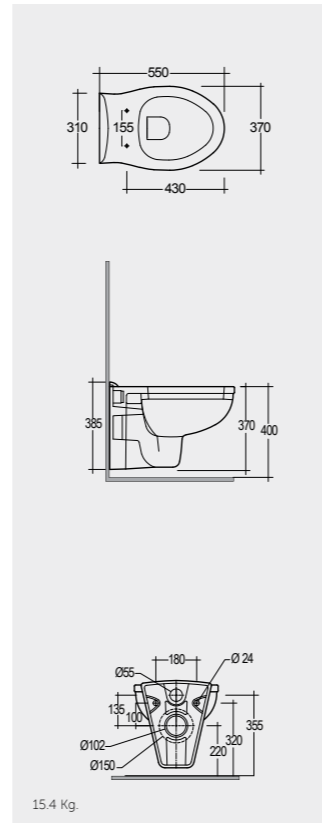

55 CM
KR12AWHA

55 CM
KR34AWHA

With integrated bidet spray nozzle
القياسات

Measurements

ABS RAK-Karla
KR05NCQRAWHA

ABS RAK-Karla
KR05NCQRAWHA

ABS RAK-Karla
KR05NCQRAWHA

ABS RAK-Karla
KR05NCQRAWHA