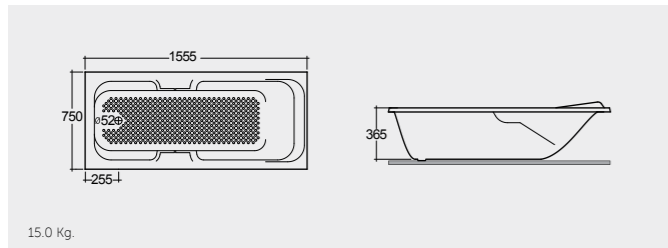

RAK-Orient Long Side Panel 170 CM & Short Side Panel 73 CM