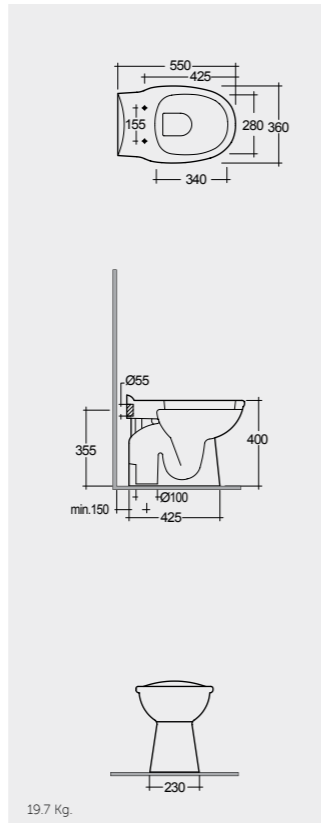

52 CM
MORBD2100AWHA

FOR BIDET
PP WHITE : BTRBDPPR011
ABS CHROME : BTRBDABS010

Comfort Height 42 CM

Comfort Height 42 CM

Measurements

القياسات

Colours available

Colours shown here are as close to actual sanitaryware as printing process will allow
الالوان المييبة هنا قريبة الى الالوان الادوات الصحية الفعلية حسبما تسمح به عملية الطباعة

55 CM
KR12AWHA

55 CM
KR34AWHA

With integrated bidet spray nozzle
القياسات

Measurements

ABS RAK-Karla
KR05NCQRAWHA

ABS RAK-Karla
KR05NCQRAWHA

ABS RAK-Karla
KR05NCQRAWHA

ABS RAK-Karla
KR05NCQRAWHA