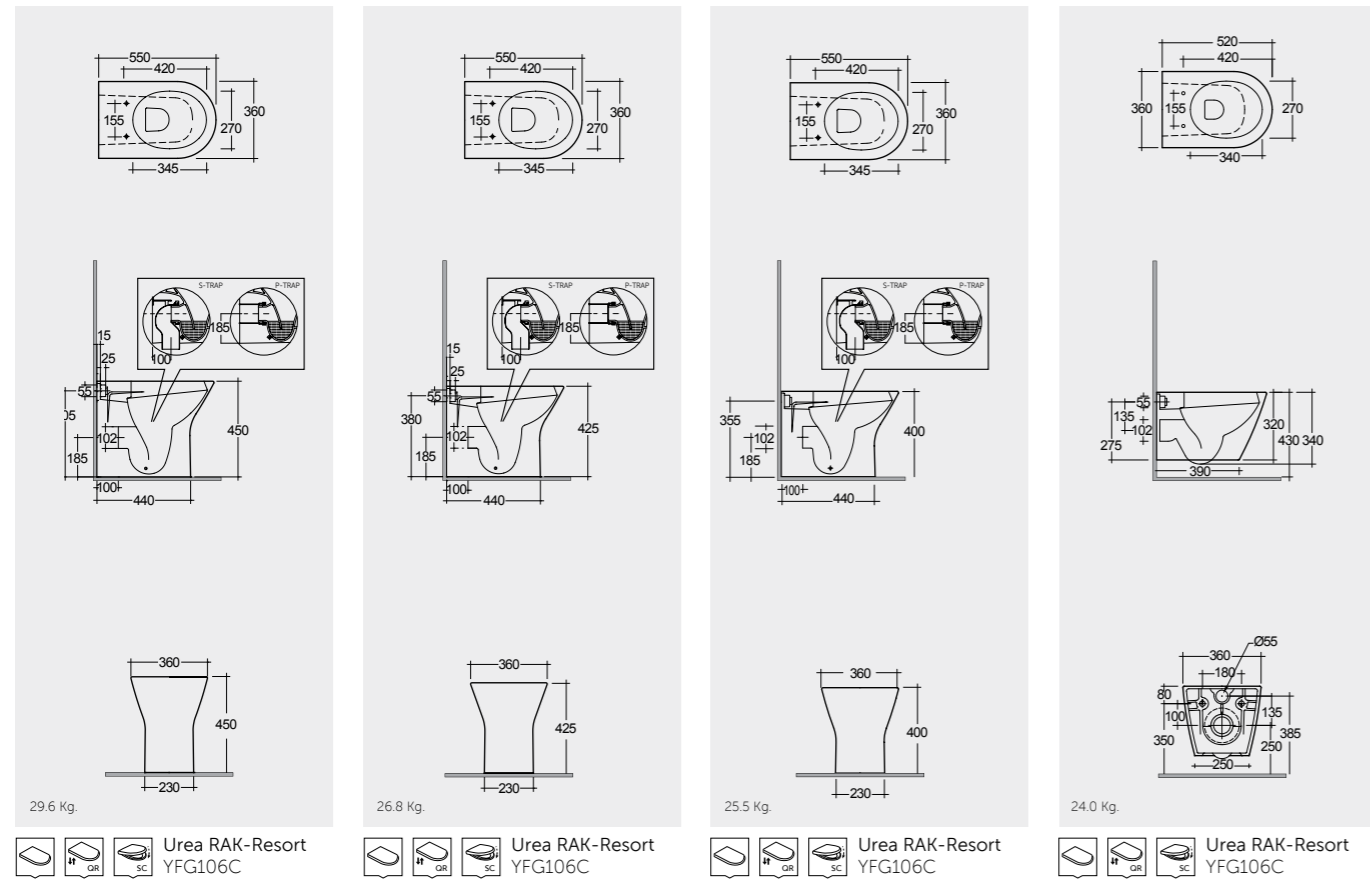

Models

55 CM RST21AWHA | 55 CM RST20AWHA | 55 CM RST19AWHA | 52 CM RST23AWHA
Hidden Fixations

Comfort Height 45 Cm

Comfort Height 42.5 Cm

Measurements

Colours available

Colours shown here are as close to actual sanitaryware as printing process will allow
الألوان المبينة هنا قريبة إلى ألوان الأدوات الصحية الفعلية حسبما تسمح به عملية الطباعة