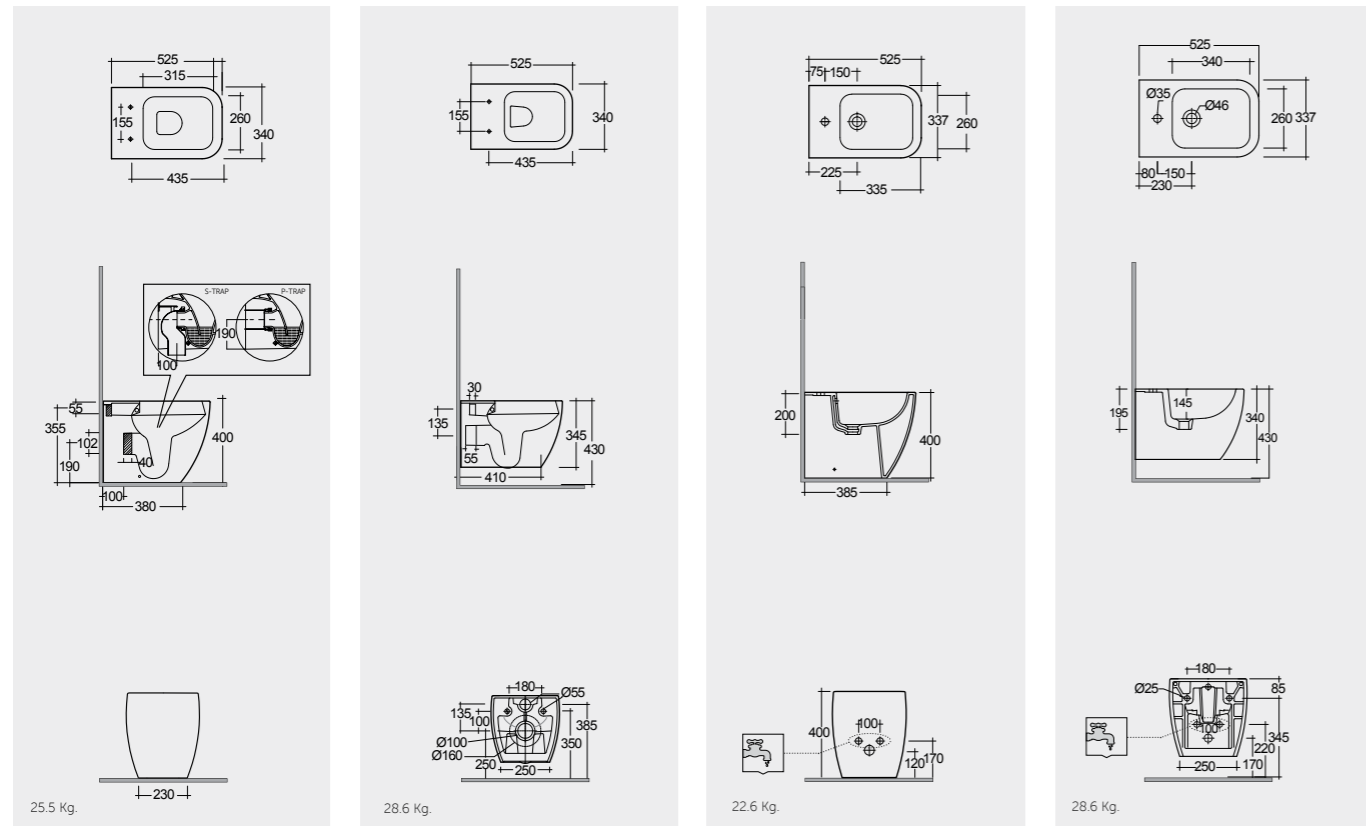

Measurements

القياسات

- ABS RAK-Metropolitan MP05NCQRAWHA
- ABS RAK-Metropolitan MP05SCQRAWHA
- ABS RAK-Metropolitan MP05SCQRAWHA
- Urea RAK-Metropolitan YFG100A
- Urea RAK-Metropolitan YFG100A

Colours available

الألوان المتاحة

Colours shown here are as close to actual sanitaryware as printing process will allow
الألوان المبينة هنا قريبة إلى ألوان الأدوات الصحية الفعلية حسبما تسمح به عملية الطباعة