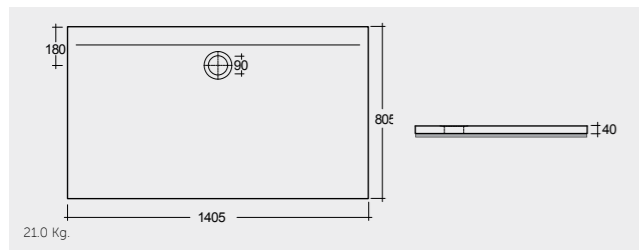

SH18AWHA

RAK-Oceana 140X80 CM

راك-اوشيانا ١٤٠X٨٠ سم

راك-موناليزا أكريلك ١٢٠X٨٠ سم RAK-Monalisa Acrylic 120X80 CM

SH17AWHA

SH12AWHA

Colours available

Colours shown here are as close to actual sanitaryware as printing process will allow
الالوان المبينة هنا قريبة إلى الالوان الأدوات الصحية الفعلية حسبما تسمح به عملية الطباعة