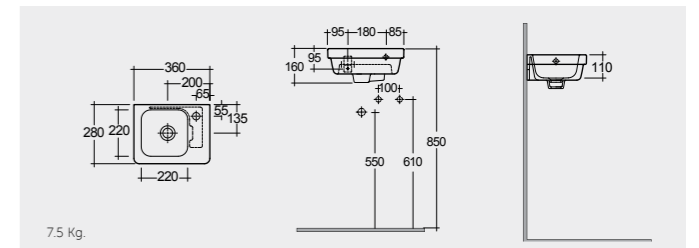

RAK-Resort 45 CM

راك-ريسورت ٤٥ سم

RST0701AWHA

RAK-Resort 36 CM

راك-ريسورت ٣٦ سم

RST1001AWHA

BATHTUBS
أحواض
استحمام

RAK-Metropolitan 180X80 CM