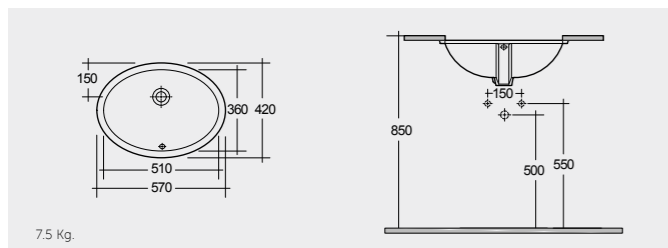

RAK-Emma (W/O Overflow) 40 CM راک-ایما (ثقب تصريف الفائض) ٤٠ سم

40 CM
OC96AWHA

RAK-Rosa 57 CM

راك-روزا ٥٧ سم

OC04AWHA

RAK-Rosa 50 CM

راك-روزا ٥٠ سم

OC69AWHA