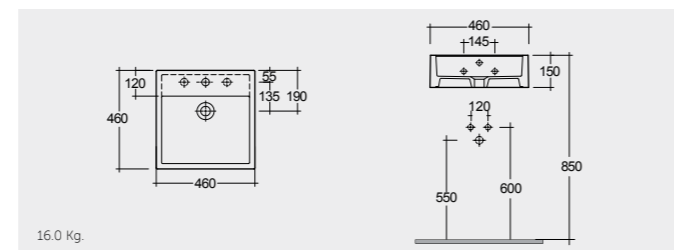

راك-جيسিকা ٥٣ سم

OC37AWHA

7.8 Kg.

RAK-Nova 46 CM

راك-نوف٤٦ سم

OC123AWHA

16.0 Kg.

RAK-Compact 40 CM