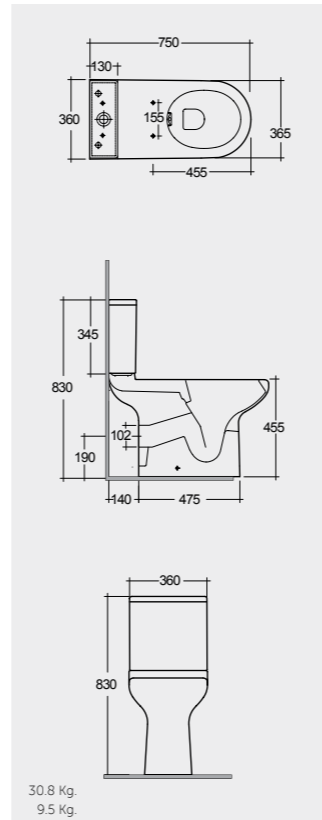

16.8 Kg.

Without Over Flow Hole
بدون ثقب لتصريف الفائض

6.5 Kg.

Without Over Flow Hole
بدون ثقب لتصريف الفائض

35.0 Kg.
9.5 Kg.

ABS care
YFG085A

30.8 Kg.
9.5 Kg.

ABS care
YFG085A