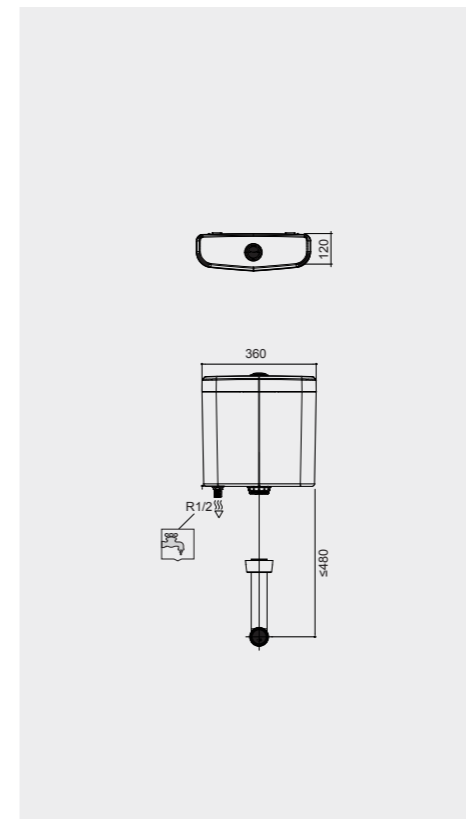

Measurements

القياسات