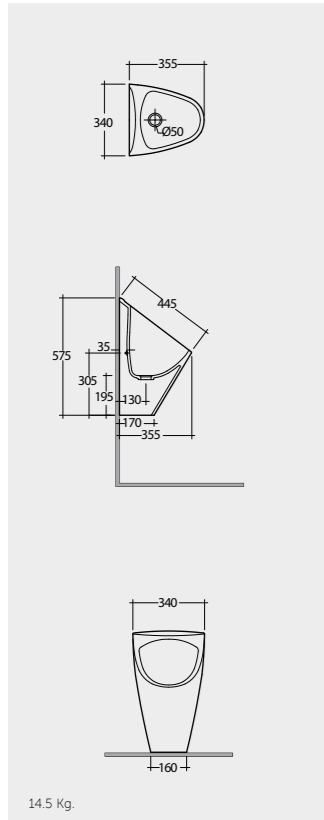

Model ID: VN20
Suitable WASTE TRAP: FS10 CONDC
Fixing Kit: FS37UK