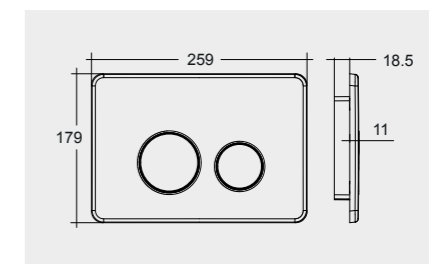

RAK-NEOFIX / PUSH PLATES

RAK-Neofix not only offers limitless installation possibilities, but a flat designed range of push plates in 3 elegant finishes and 2 different designs. The push plate is the only visible part of the concealed cistern and is built for the water saving dual system flush in volumes 6-3 liters or 4.5-3 liters. Another possibility to move functionality and style into your bathroom.

راك-نيوفيكس ليس فقط يوفر إمكانيات التركيب الا محدودة، وإنما أيضا يوفر مجموعة تصاميم مسطحة للوحات دفع في ٣ تشطيبات أنيقة وتصميمين مختلفين. لوحة الدفع هي الجزء المرئي الوحيد من الخزان المخفي، وهي مصممة لتوفير المياه المزدوج لنظام دافق في أحجام ٦-٣ لتر أو ٤,٥-٣ لتر. راك-نيوفيكس إمكانية أخرى للانتقال بوظائف وأسلوب الحمام الخاص بك.

All dimensions in mm
جميع الأبعاد بالمليمتر