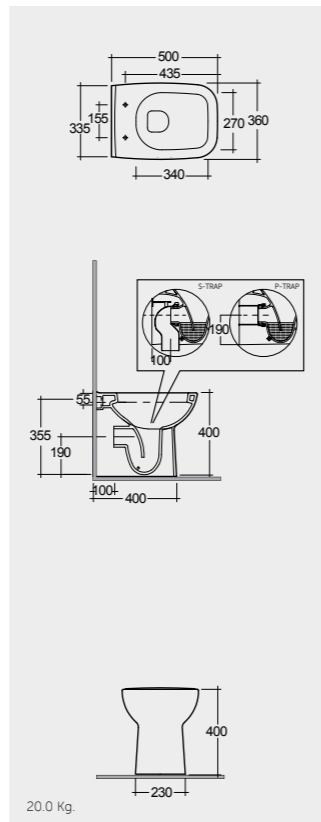

Measurements

القياسات