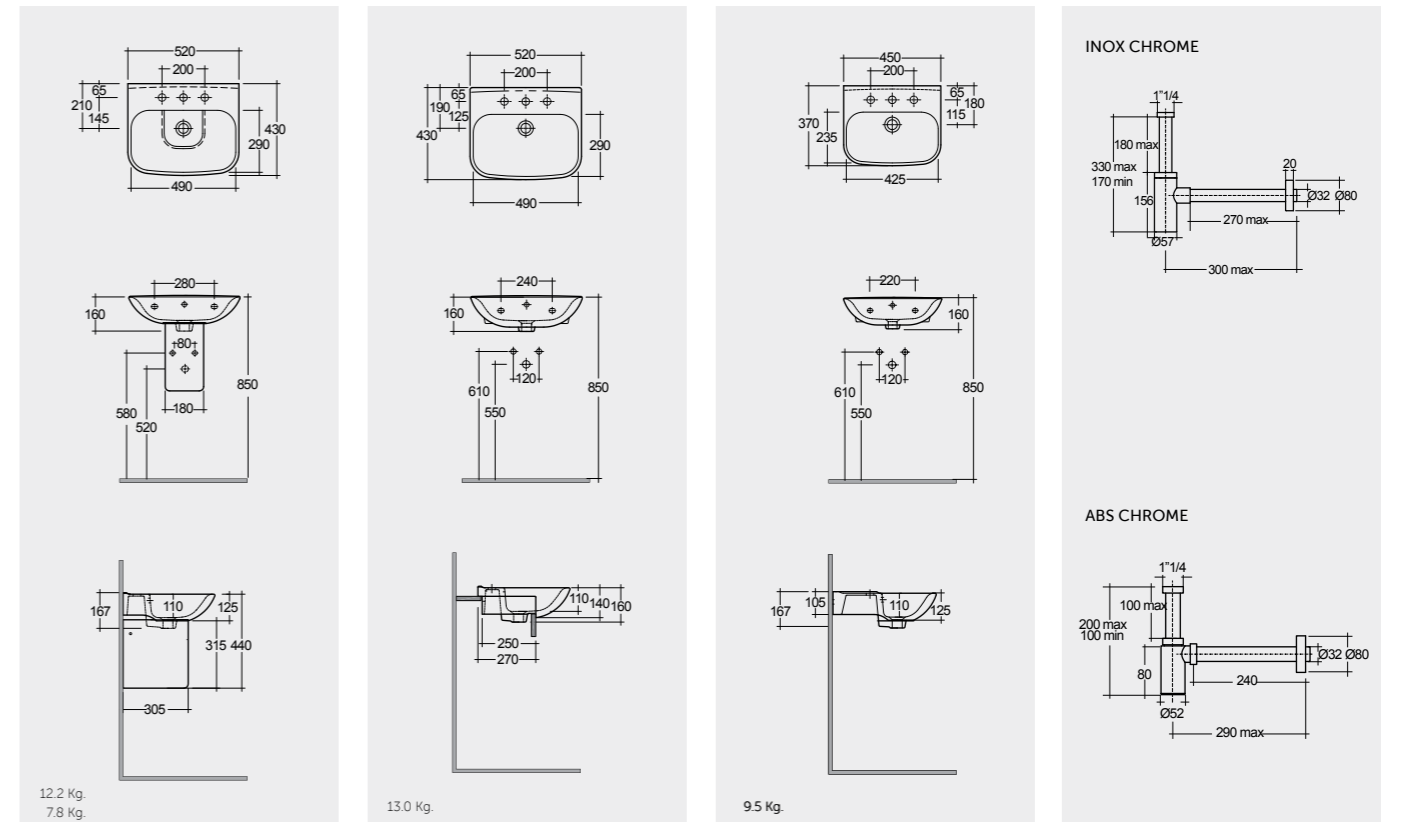

القياسات

Notes

All dimensions in mm tolerance $\pm 5\%$ for below 200mm
and $\pm 3\%$ for above 200mm

جميع القياسات تكون بالمليمتر $\pm 5\%$ للقياسات التي تقل عن 200 مليمتر و $\pm 3\%$ للقياسات التي تتجاوز 200 مليمتر

ملحوظة