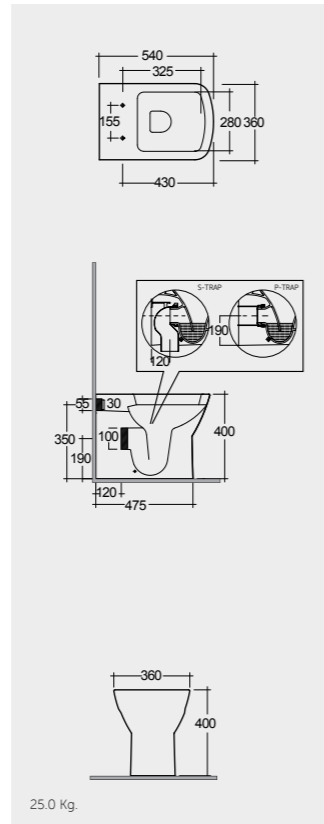

25.0 Kg.
Urea RAK-Summit
YFG088C