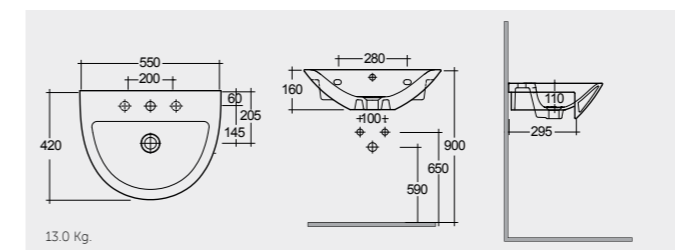

MORSR5501AWHA