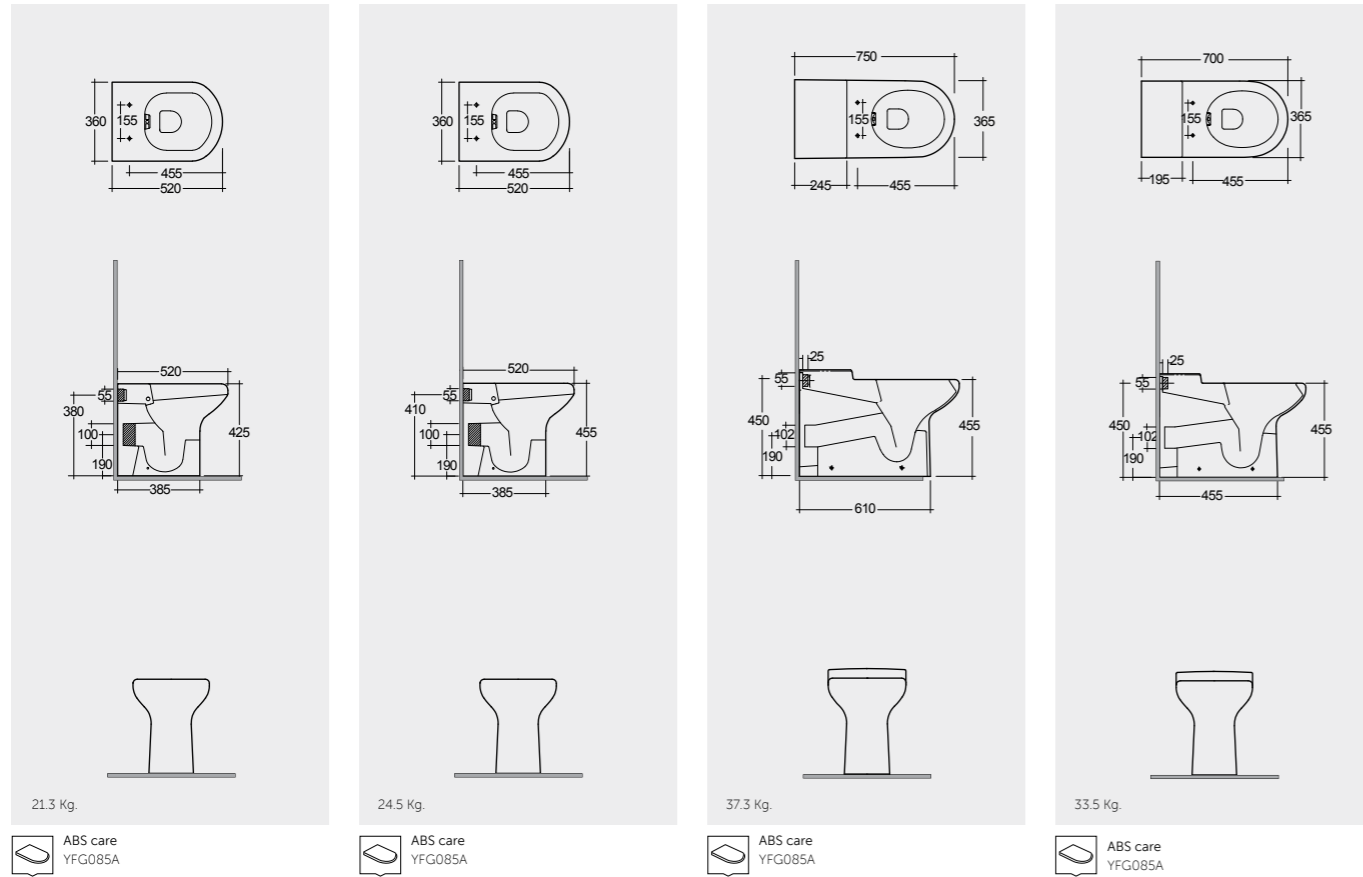

Comfort Height 45 CM

Comfort Height 48 CM

Comfort Height 48 CM

Measurements

القياسات

Colours available

الألوان المتاحة

Colours shown here are as close to actual sanitaryware as printing process will allow
الألوان المبينة هنا قريبة إلى ألوان الأدوات الصحية الفعلية حسبما تسمح به عملية الطباعة