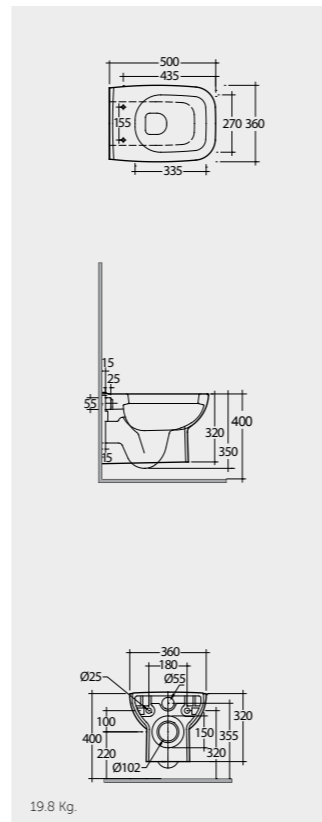

Measurements

القياسات