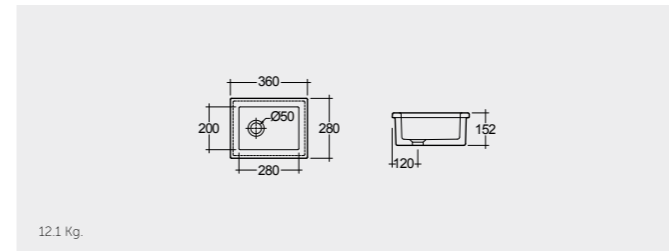

RAK-Lab Sink#3 58 CM

راك-حوض مختبر ٥٨ سم