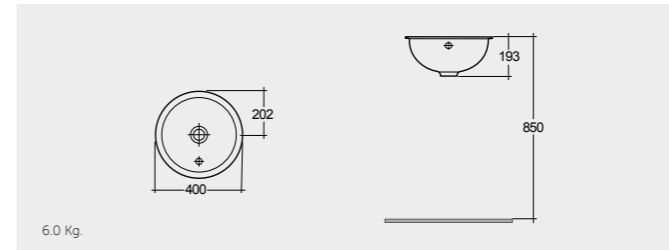

RAK-Cleo 51 CM

راك-كليو ٥١ سم

OC143AWHA

RAK-Lily 46 CM

راك-ليلي ٤٦ سم

OC71AWHA

RAK-Emma (Overflow) 40 CM راک-ایما (ثقب تصريف الفائض) ٤٠ سم

40 CM
OC93AWHA External overflow