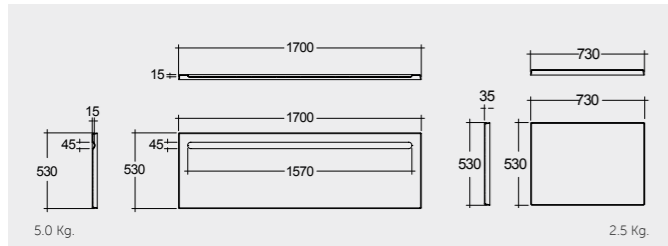

راك-رمس 155X75 سم

BT64AWHA

RAK-Orient Deluxe 170X74 CM

راك-أورينت فاخر 170X74 سم

BT01AAWHA

RAK-Orient Long Side Panel 170 CM & Short Side Panel 73 CM

راك-أورينت ألواح جانبية طويلة 170 سم و قصيرة 73 سم

Long Side: BTSP01LAWHA
Short Side: BTSP01SAWHA