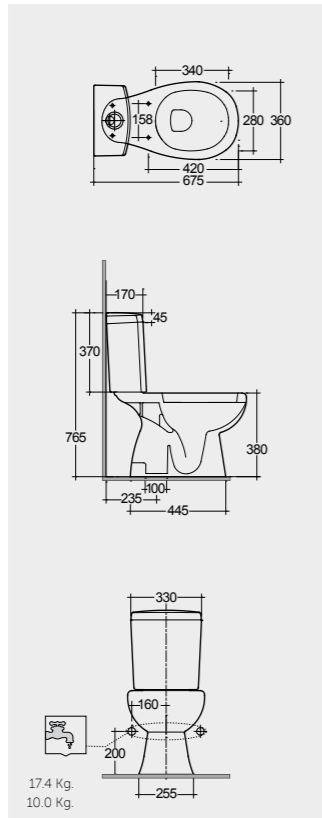

65 CM
FL16AWHA
FL20AWHA

67 CM
FL17AWHA
FL20AWHA

68 CM
FL13AWHA
FL20AWHA

Measurements

القياسات

ABS RAK-Flora Dlx
FL05NCQRAWHA
ABS RAK-Flora Dlx
FL05NCQRAWHA

ABS RAK-Flora Dlx
FL05NCQRAWHA
ABS RAK-Flora Dlx
FL05NCQRAWHA