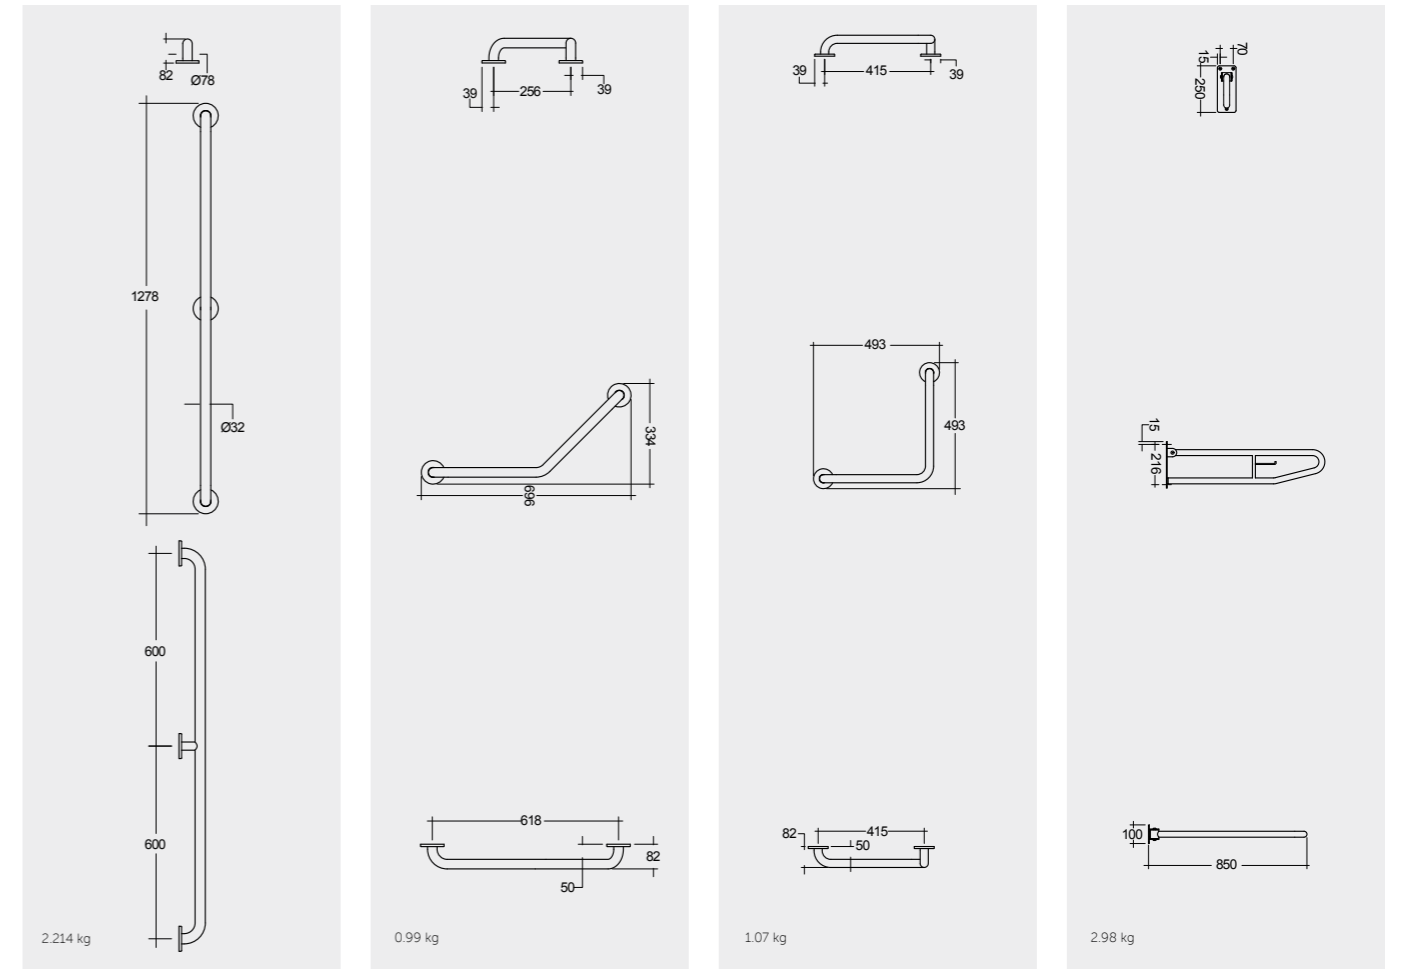

النماذج

Measurements

Foldable, with paper roll holder

القياسات

RAK-SILVER / GRAB BARS

Models

النماذج

90° Angle BIG RIGHT (32mm DIA)
SILGBR090BR