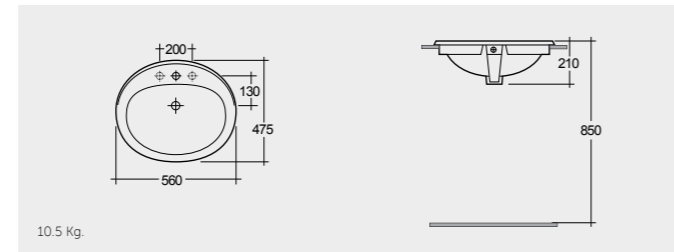

راك-شيري ٦٣ سم

OC05AWHA

12.0 Kg.

RAK- Mira 56 CM

راك-ميرا ٥٦ سم

OC67AWHA

10.5 Kg.

RAK- Jessica 53 CM