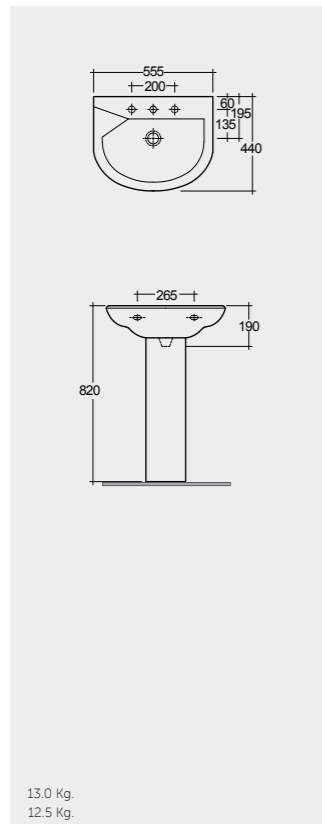

Measurements

القياسات

Colours available

Colours shown here are as close to actual sanitaryware as printing process will allow
الألوان الميثلة هنا قريبة إلى ألوان الأدوات الصحية الفعلية حسبما تسمح به عملية الطباعة