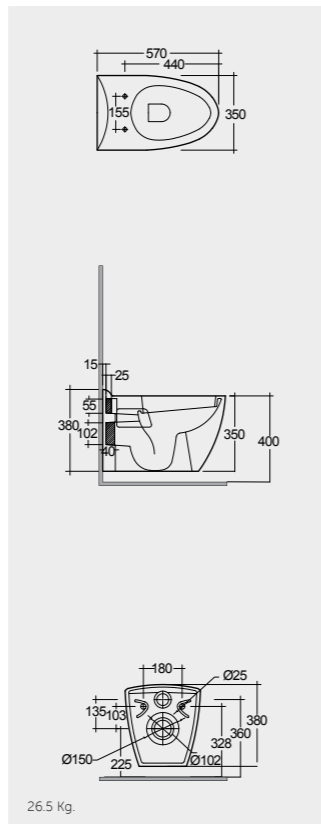

Models

النماذج

72 CM
VN03AWHA
VN10AWHA

53 CM
VN16AWHA

57 CM
VN12AWHA

Back Open

Measurements

القياسات