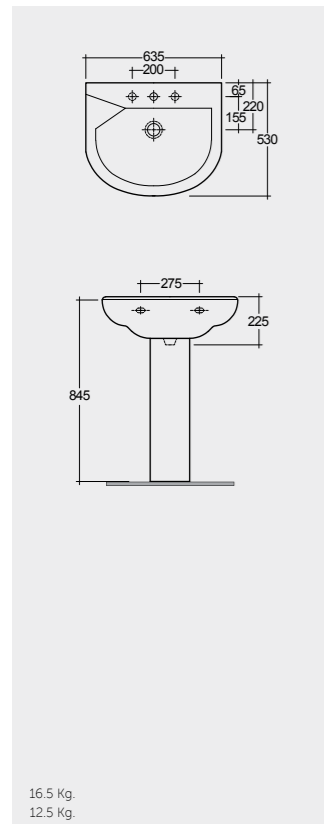

Measurements

القياسات

Colours available

Colours shown here are as close to actual sanitaryware as printing process will allow
الألوان الميثلة هنا قريبة إلى ألوان الأدوات الصحية الفعلية حسبما تسمح به عملية الطباعة