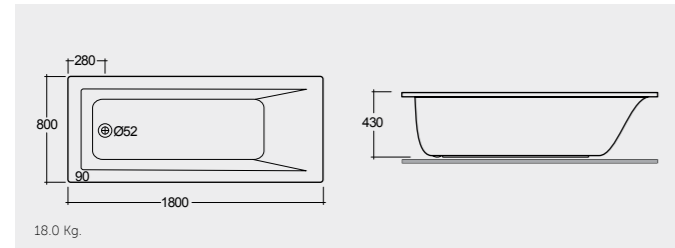

BT55AWHA

Colours available

Colours shown here are as close to actual sanitaryware as printing process will allow
الألوان المبينة هنا قريبة إلى ألوان الأدوات الصحية الفعلية حسبما تسمح به عملية الطباعة

الألوان المتاحة