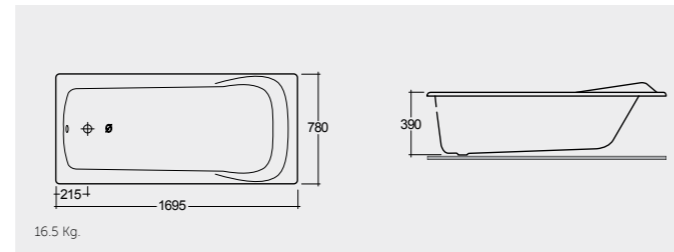

الألوان المتاحة

RAK-Europa 150X70 CM

راك-أوروبا ١٥٠X٧٠ سم

BT09AWHA

RAK-Europa 169X78 CM

راك-أوروبا ١٦٩X٧٨ سم

BT02AWHA

RAK-Galila 179X79 CM