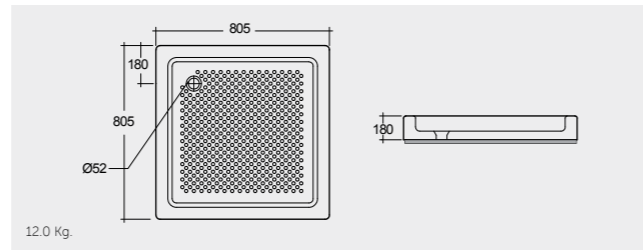

الالوان المتاحة

ACRYLIC SHOWER TRAY

RAK-Sania Deluxe 90X90 CM راک-سانیا فاخر ٩٠X٩٠ سم

SH14AWHA

RAK-Sania Deluxe 80X80 CM راک-سانیا فاخر ٨٠X٨٠ سم

SH13AWHA

RAK-Edo Deluxe 80X80 CM راک-ادو فاخر ٨٠X٨٠ سم

SH15AWHA