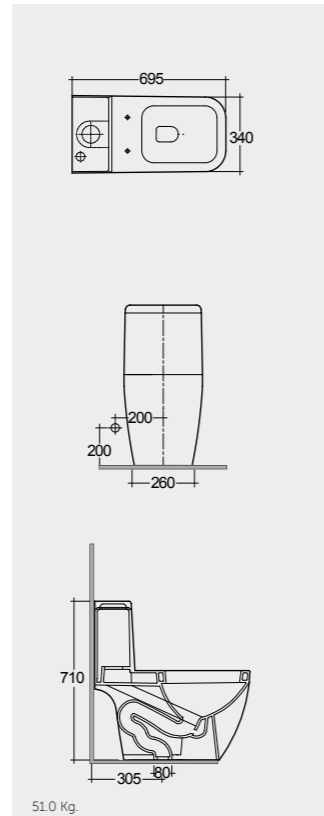

Siphonic

3L Dual Flushing

Measurements

القياسات

37.5 Kg.
ABS RAK-Flora Dlx
FLO5NCQRAWHA
ABS RAK-Flora Dlx
FLO5SCQRAWHA

23.6 Kg.
9.2 Kg.
RAK PP Elongated
YFG057

51.0 Kg.
ABS RAK-Metropolitan
MP05SCQRAWHA
ABS RAK-Metropolitan
YFG100A