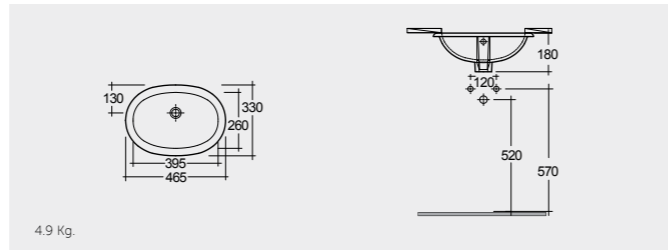

RAK-Cleo 51 CM

راك-كليو ٥١ سم

OC143AWHA

RAK-Lily 46 CM

راك-ليلي ٤٦ سم

OC71AWHA

RAK-Emma (Overflow) 40 CM راک-ایما (ثقب تصريف الفائض) ٤٠ سم

40 CM
OC93AWHA External overflow