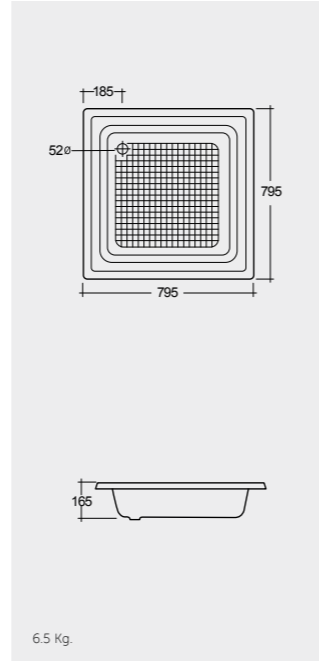

ACRYLIC SHOWER TRAY

راك-ريجين ٨٠X٨٠ سم