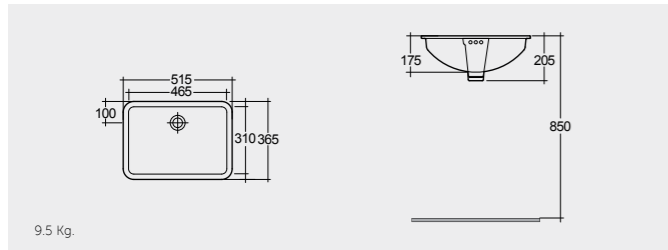

UNDER COUNTER WASH BASINS

OC143AWHA