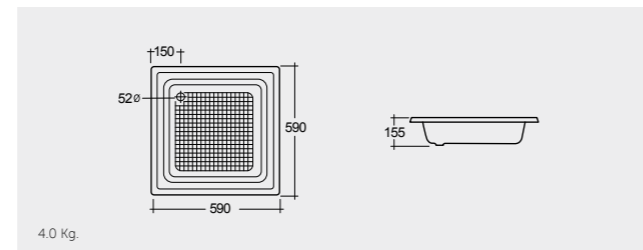

ACRYLIC SHOWER TRAY

SH07AWHA

Colours available

Colours shown here are as close to actual sanitaryware as printing process will allow
الألوان المبينة هنا قريبة إلى ألوان الأدوات الصحية الفعلية حسبما تسمح به عملية الطباعة

الألوان المتاحة