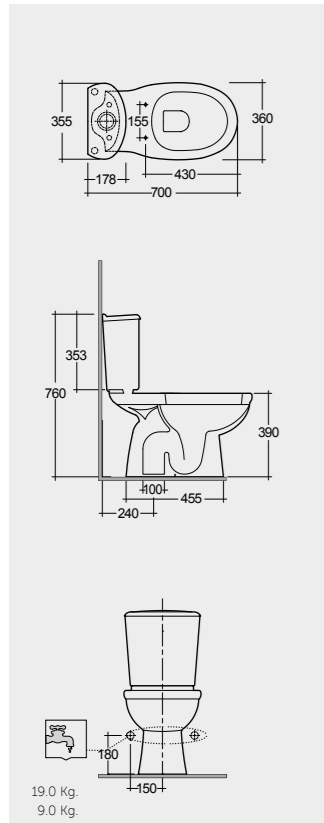

52 CM
MORBD2100AWHA

FOR BIDET
PP WHITE : BTRBDPPR011
ABS CHROME : BTRBDABS010

Comfort Height 42 CM

Comfort Height 42 CM

Measurements

القياسات

Colours available

Colours shown here are as close to actual sanitaryware as printing process will allow
الالوان المييبة هنا قريبة الى الالوان الادوات الصحية الفعلية حسبما تسمح به عملية الطباعة

55 CM
KR12AWHA

55 CM
KR34AWHA

With integrated bidet spray nozzle
القياسات

Measurements

ABS RAK-Karla
KR05NCQRAWHA

ABS RAK-Karla
KR05NCQRAWHA

ABS RAK-Karla
KR05NCQRAWHA

ABS RAK-Karla
KR05NCQRAWHA