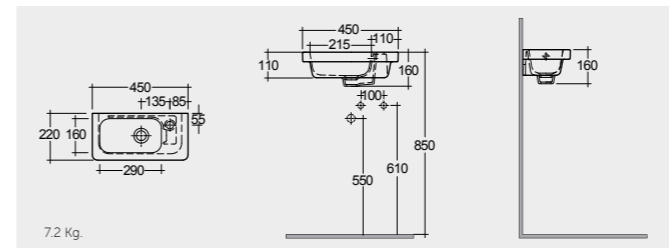

RST0701AWHA