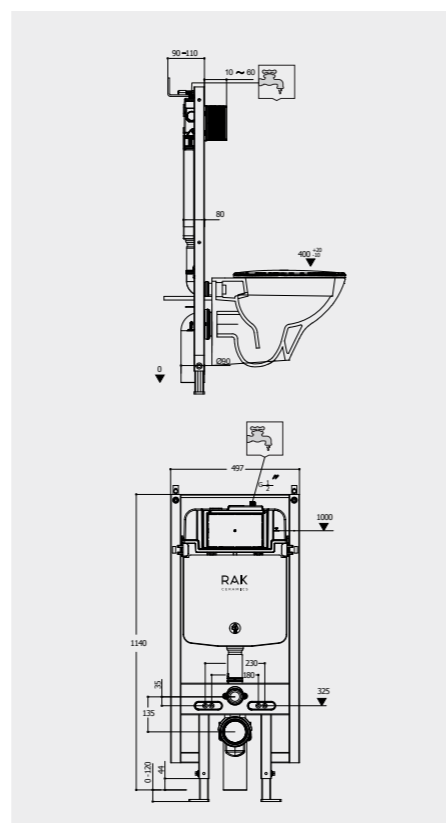

Measurements

القياسات