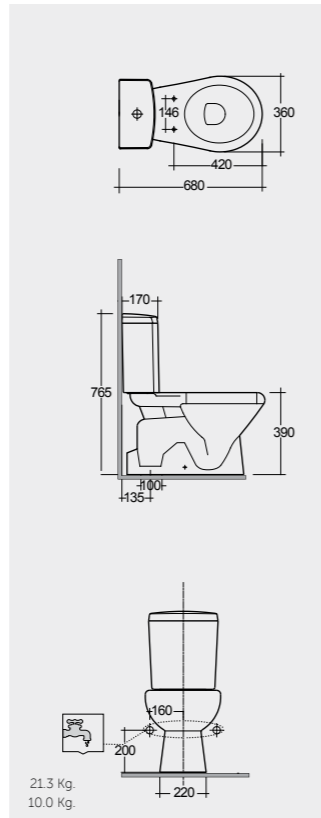

65 CM
FL16AWHA
FL20AWHA

67 CM
FL17AWHA
FL20AWHA

68 CM
FL13AWHA
FL20AWHA

Measurements

القياسات

ABS RAK-Flora Dlx
FL05NCQRAWHA
ABS RAK-Flora Dlx
FL05NCQRAWHA

ABS RAK-Flora Dlx
FL05NCQRAWHA
ABS RAK-Flora Dlx
FL05NCQRAWHA