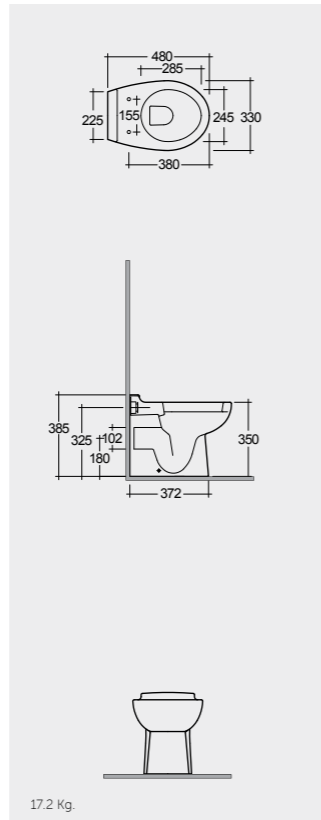

Comfort Height 35 CM

Measurements

القياسات

ABS Bambi Plus
YFG076

ABS Bambi Plus
YFG076

Colours available

الألوان المتاحة

Colours shown here are as close to actual sanitaryware as printing process will allow
الألوان المبينة هنا قريبة إلى ألوان الأدوات الصحية الفعلية حسبما تسمح به عملية الطباعة