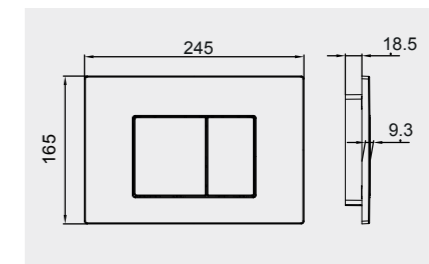

RAK-NEOFIX / PUSH PLATES

RAK-Neofix not only offers limitless installation possibilities, but a flat designed range of push plates in 3 elegant finishes and 2 different designs. The push plate is the only visible part of the concealed cistern and is built for the water saving dual system flush in volumes 6-3 liters or 4.5-3 liters. Another possibility to move functionality and style into your bathroom.

راك-نيوفيكس ليس فقط يوفر إمكانيات التركيب الا محدودة، وإنما أيضا يوفر مجموعة تصاميم مسطحة للوحات دفع في ٣ تشطيبات أنيقة وتصميمين مختلفين. لوحة الدفع هي الجزء المرئي الوحيد من الخزان المخفي، وهي مصممة لتوفير المياه المزدوج لنظام دافق في أحجام ٦-٣ لتر أو ٤,٥-٣ لتر. راك-نيوفيكس إمكانية أخرى للانتقال بوظائف وأسلوب الحمام الخاص بك.

All dimensions in mm
جميع الأبعاد بالمليمتر