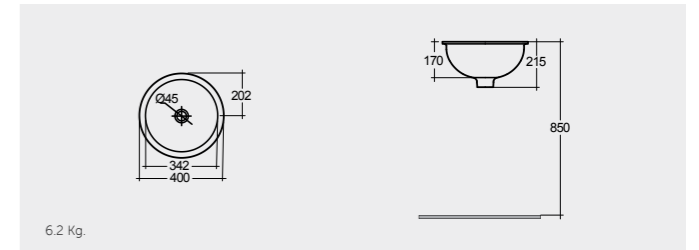

40 CM
OC96AWHA