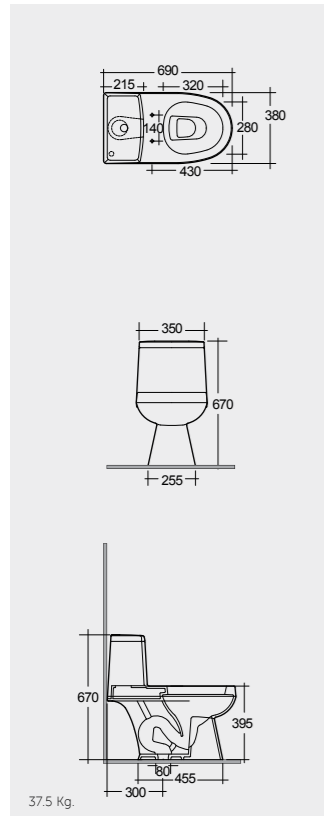

Measurements

القياسات

37.5 Kg.
ABS RAK-Flora Dlx
FLO5NCQRAWHA
ABS RAK-Flora Dlx
FLO5SCQRAWHA