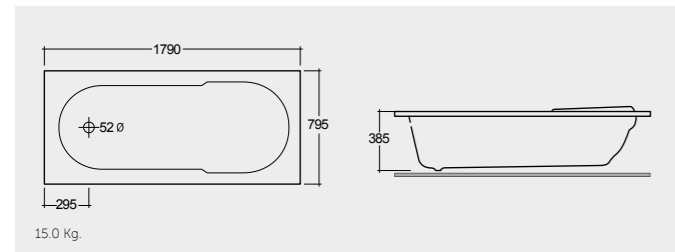

Notes

All dimensions in mm tolerance $\pm 5\%$ for below 200mm and $\pm 3\%$ for above 200mm

ملحوظة

جميع القياسات تكون بالمليمتر $\pm 5\%$ للقياسات التي تقل عن ٢٠٠ مليمتر و $\pm 3\%$ للقياسات التي تتجاوز ٢٠٠ مليمتر