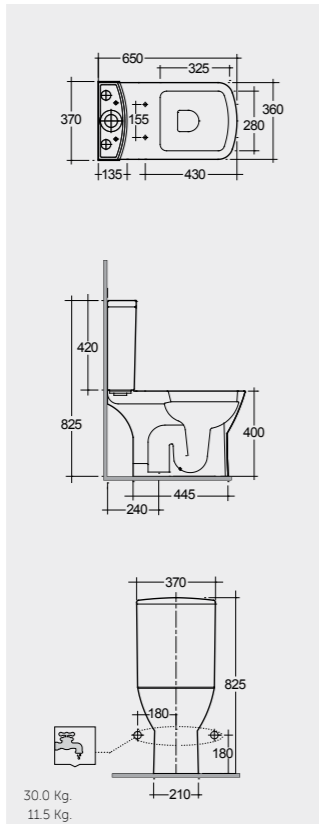

30.0 Kg.
11.5 Kg.
Urea RAK-Summit
YFG088C