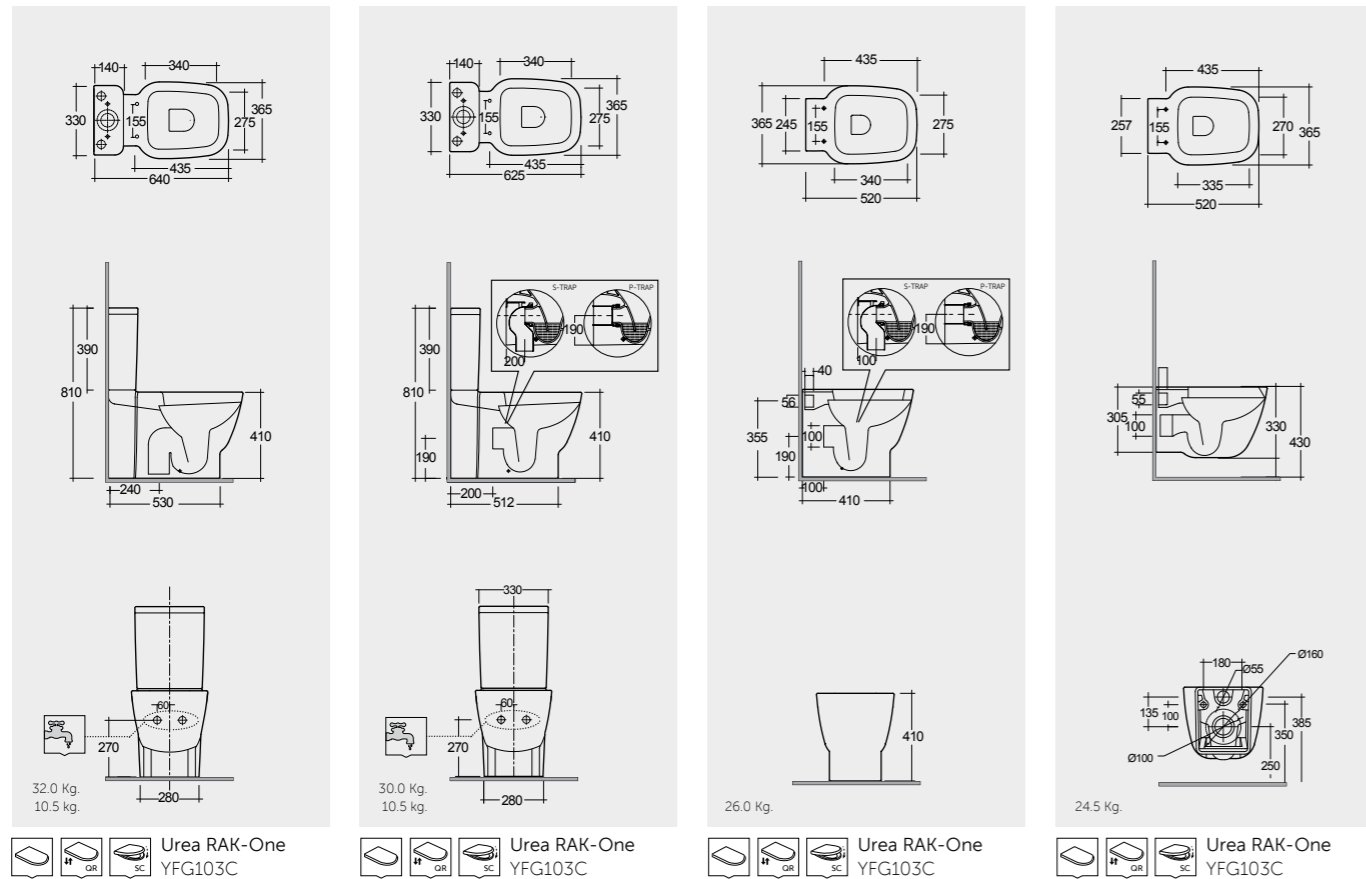

Models

64 CM
EL03AWHA
EL10AWHA

62 CM
EL11AWHA
EL10AWHA

52 CM
EL16AWHA

52 CM
EL13AWHA

Hidden Fixations

النماذج

Measurements