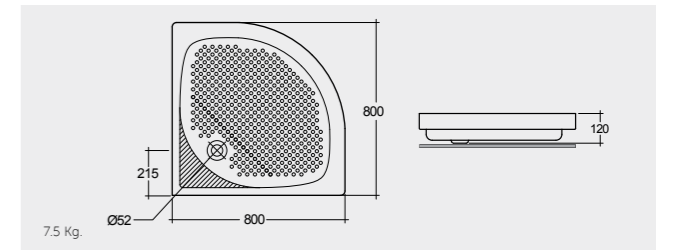

ACRYLIC SHOWER TRAY

SH10AWHA

Colours available

Colours shown here are as close to actual sanitaryware as printing process will allow
الألوان المبينة هنا قريبة إلى ألوان الأدوات الصحية الفعلية حسبما تسمح به عملية الطباعة

الألوان المتاحة

Notes

All dimensions in mm tolerance $\pm 5\%$ for below 200mm and $\pm 3\%$ for above 200mm

ملحوظة

جميع القياسات تكون بالمليمتر $\pm 5\%$ للقياسات التي تقل عن ٢٠٠ مليمتر و $\pm 3\%$ للقياسات التي تتجاوز ٢٠٠ مليمتر