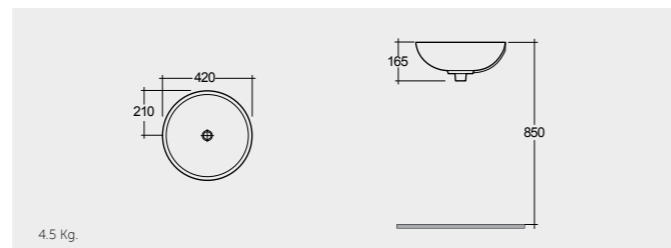

RAK-Diana 45 CM

راك-ديانا ٤٥ سم

RAK-Diana 42 CM

راك-ديانا ٤٢ سم

OC137AWHA Bowl

OC72AWHA Bowl

DROP IN WASH BASINS

RAK-Cherry 63 CM