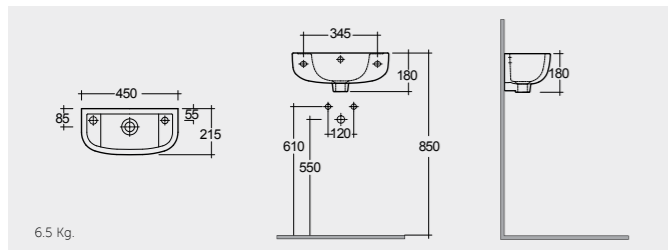

CO2401AWHA