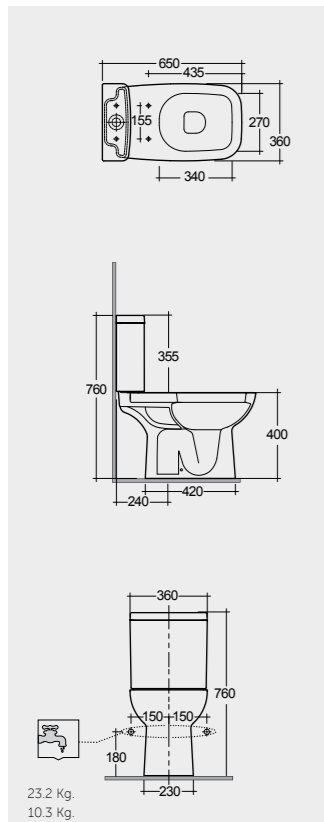

Measurements

القياسات