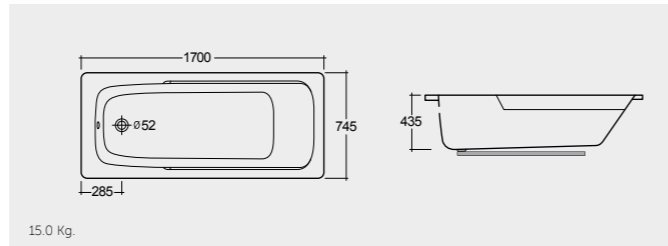

RAK-Europa 169X78 CM