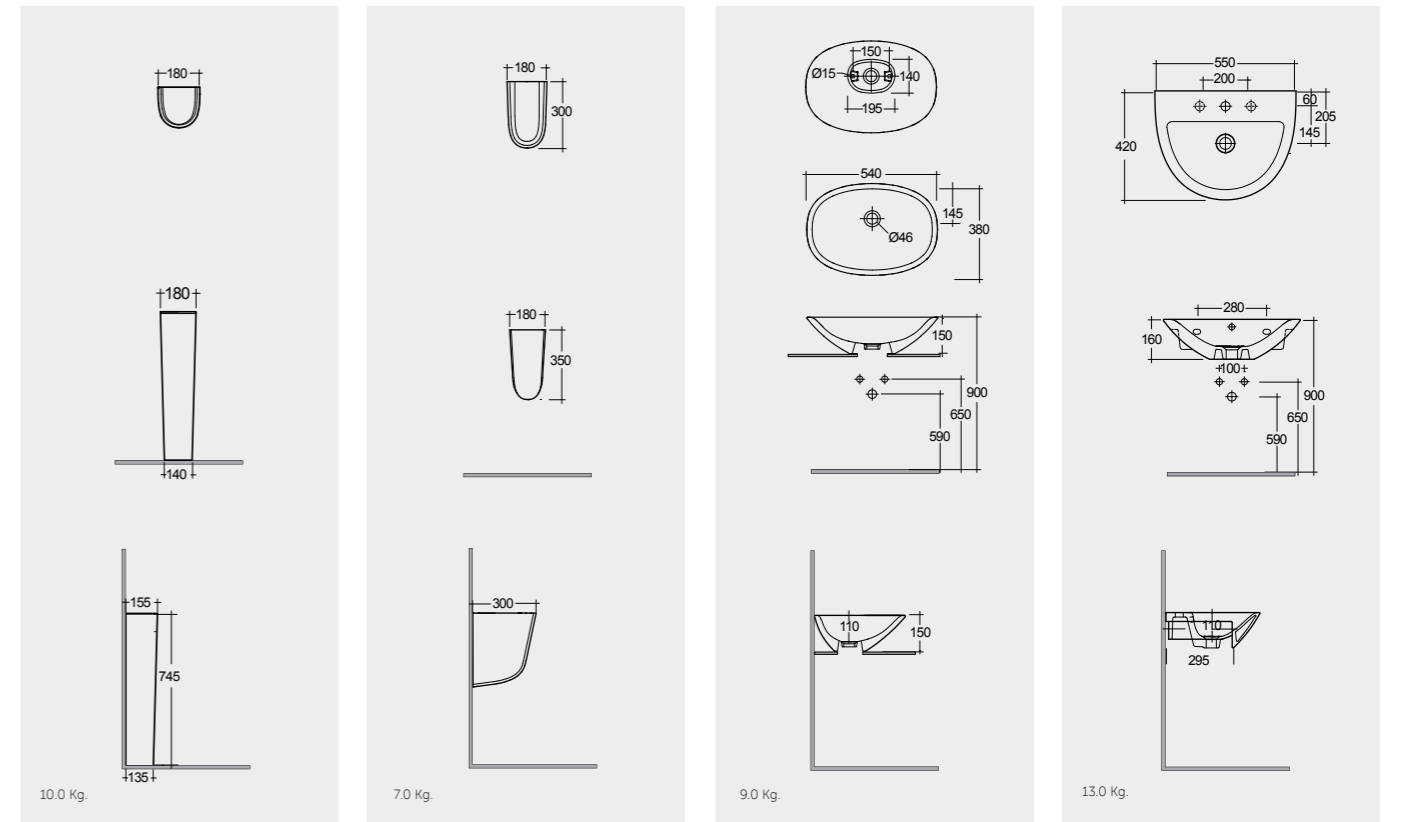

Suitable for Wash Basin : 65, 60, 55 CM Suitable for Wash Basin : 65, 60, 55 CM FIXATIONS KIT NOT INCLUDED

النماذج

Measurements

القياسات

Measurements

القياسات

Colours available

Colours shown here are as close to actual sanitaryware as printing process will allow
الألوان المييبة هنا قريبة إلى ألوان الأدوات الصحية الفعلية حسبما تسمح به عملية الطباعة