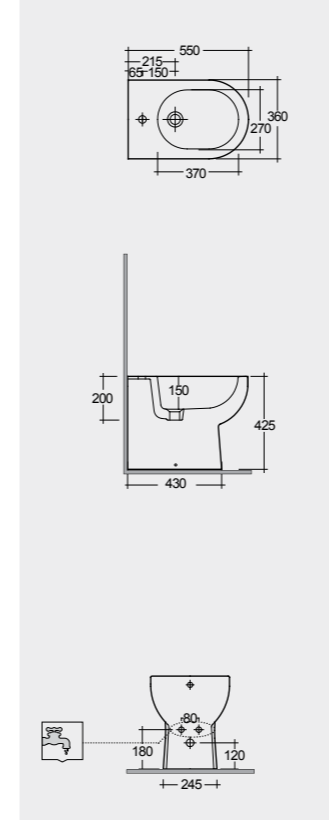

Models

55 CM
TQ14AWHA

55 CM
TQ09AWHA

FOR BIDET
ABS CHROME: BTRBDABS010
PP WHITE: BTRBDPPR011
Inspectionable

النماذج

Measurements

Colours available

Colours shown here are as close to actual sanitaryware as printing process will allow
الألوان المبيّنة هنا قريبة إلى ألوان الأدوات الصحية الفعلية حسبما تسمح به عملية الطباعة