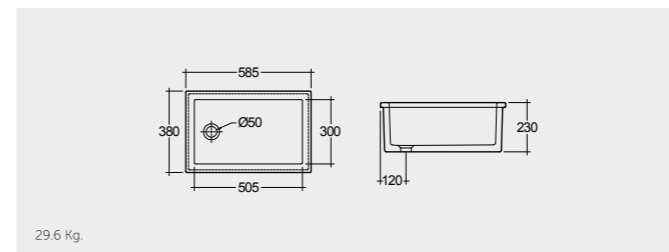

External overflow optional

Colours available

Colours shown here are as close to actual sanitaryware as printing process will allow
الألوان الميينة هنا قريبة إلى ألوان الأدوات الصحية الفعلية حسبما تسمح به عملية الطباعة

الألوان المتاحة

Notes

All dimensions in mm tolerance $\pm 5\%$ for below 200mm and $\pm 3\%$ for above 200mm

ملحوظة

جميع القياسات تكون بالمليمتر $\pm 5\%$ للقياسات التي تقل عن ٢٠٠ مليمتر و $\pm 3\%$ للقياسات التي تتجاوز ٢٠٠ مليمتر