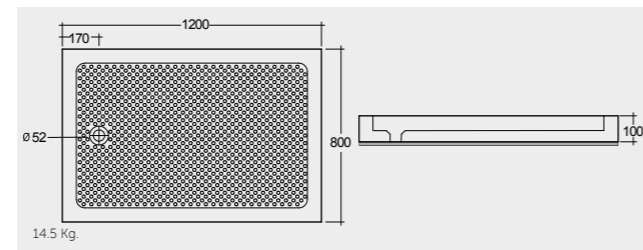

SH18AWHA

RAK-Oceana 140X80 CM

راك-اوشيانا ١٤٠X٨٠ سم

راك-موناليزا أكريلك ١٢٠X٨٠ سم RAK-Monalisa Acrylic 120X80 CM

SH17AWHA

SH12AWHA

Colours available

Colours shown here are as close to actual sanitaryware as printing process will allow
الالوان المبينة هنا قريبة إلى الالوان الأدوات الصحية الفعلية حسبما تسمح به عملية الطباعة