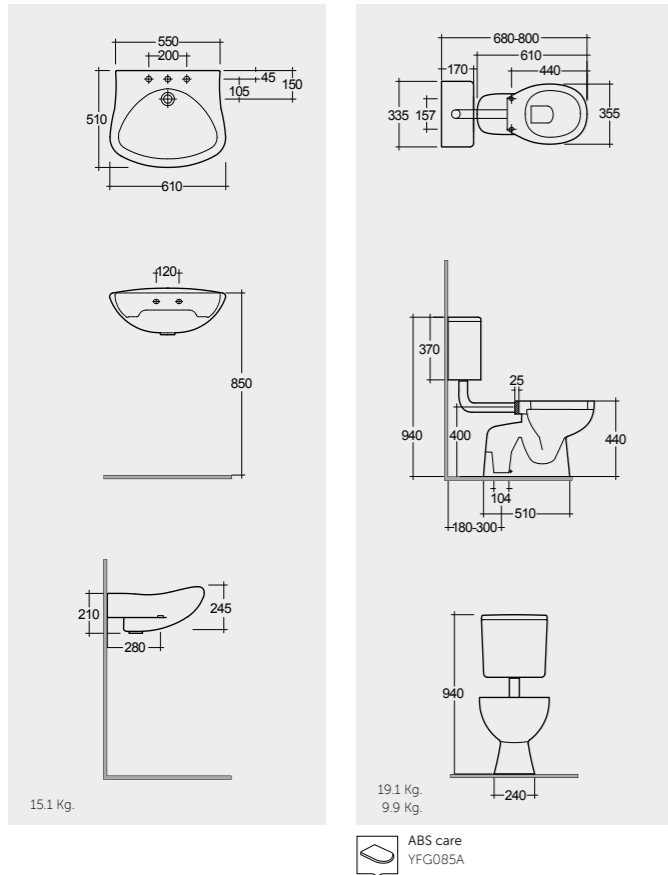

SPECIAL
NEEDS

RAK-BELLA DISABLED

Models

النماذج

61 CM
BL0101AWHA

52 CM
BL13AWHA
BL16AWHA

Comfort Height 45 CM

Measurements

القياسات

Colours available

Colours shown here are as close to actual sanitaryware as printing process will allow
الألوان المبينة هنا قريبة إلى ألوان الأدوات الصحية الفعلية حسبما تسمح به عملية الطباعة

الألوان المتاحة