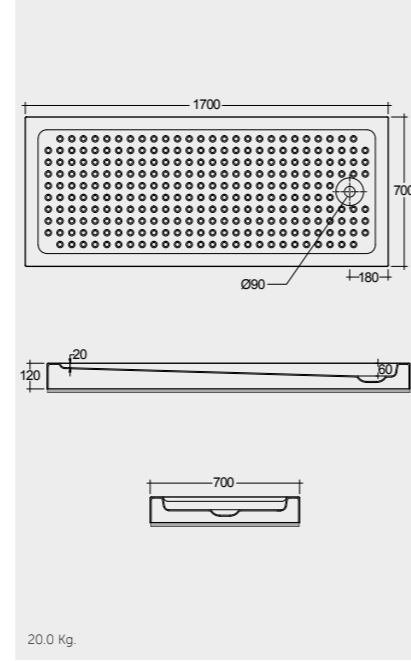

راك-موناليزا أكريلك ١٢٠X٨٠ سم RAK-Monalisa Acrylic 120X80 CM

ACRYLIC SHOWER TRAY

راك-فيكتوريا ١٧٠X٧٠ سم