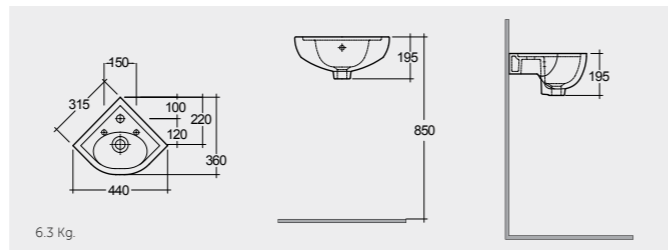

CO2601AWHA