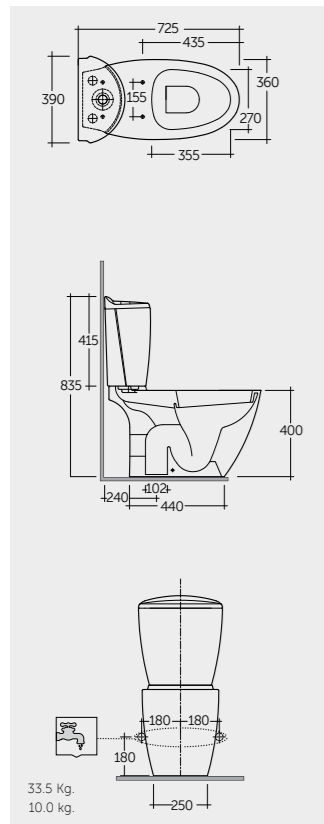

Models

النماذج

72 CM
VN03AWHA
VN10AWHA

53 CM
VN16AWHA

57 CM
VN12AWHA

Back Open

Measurements

القياسات