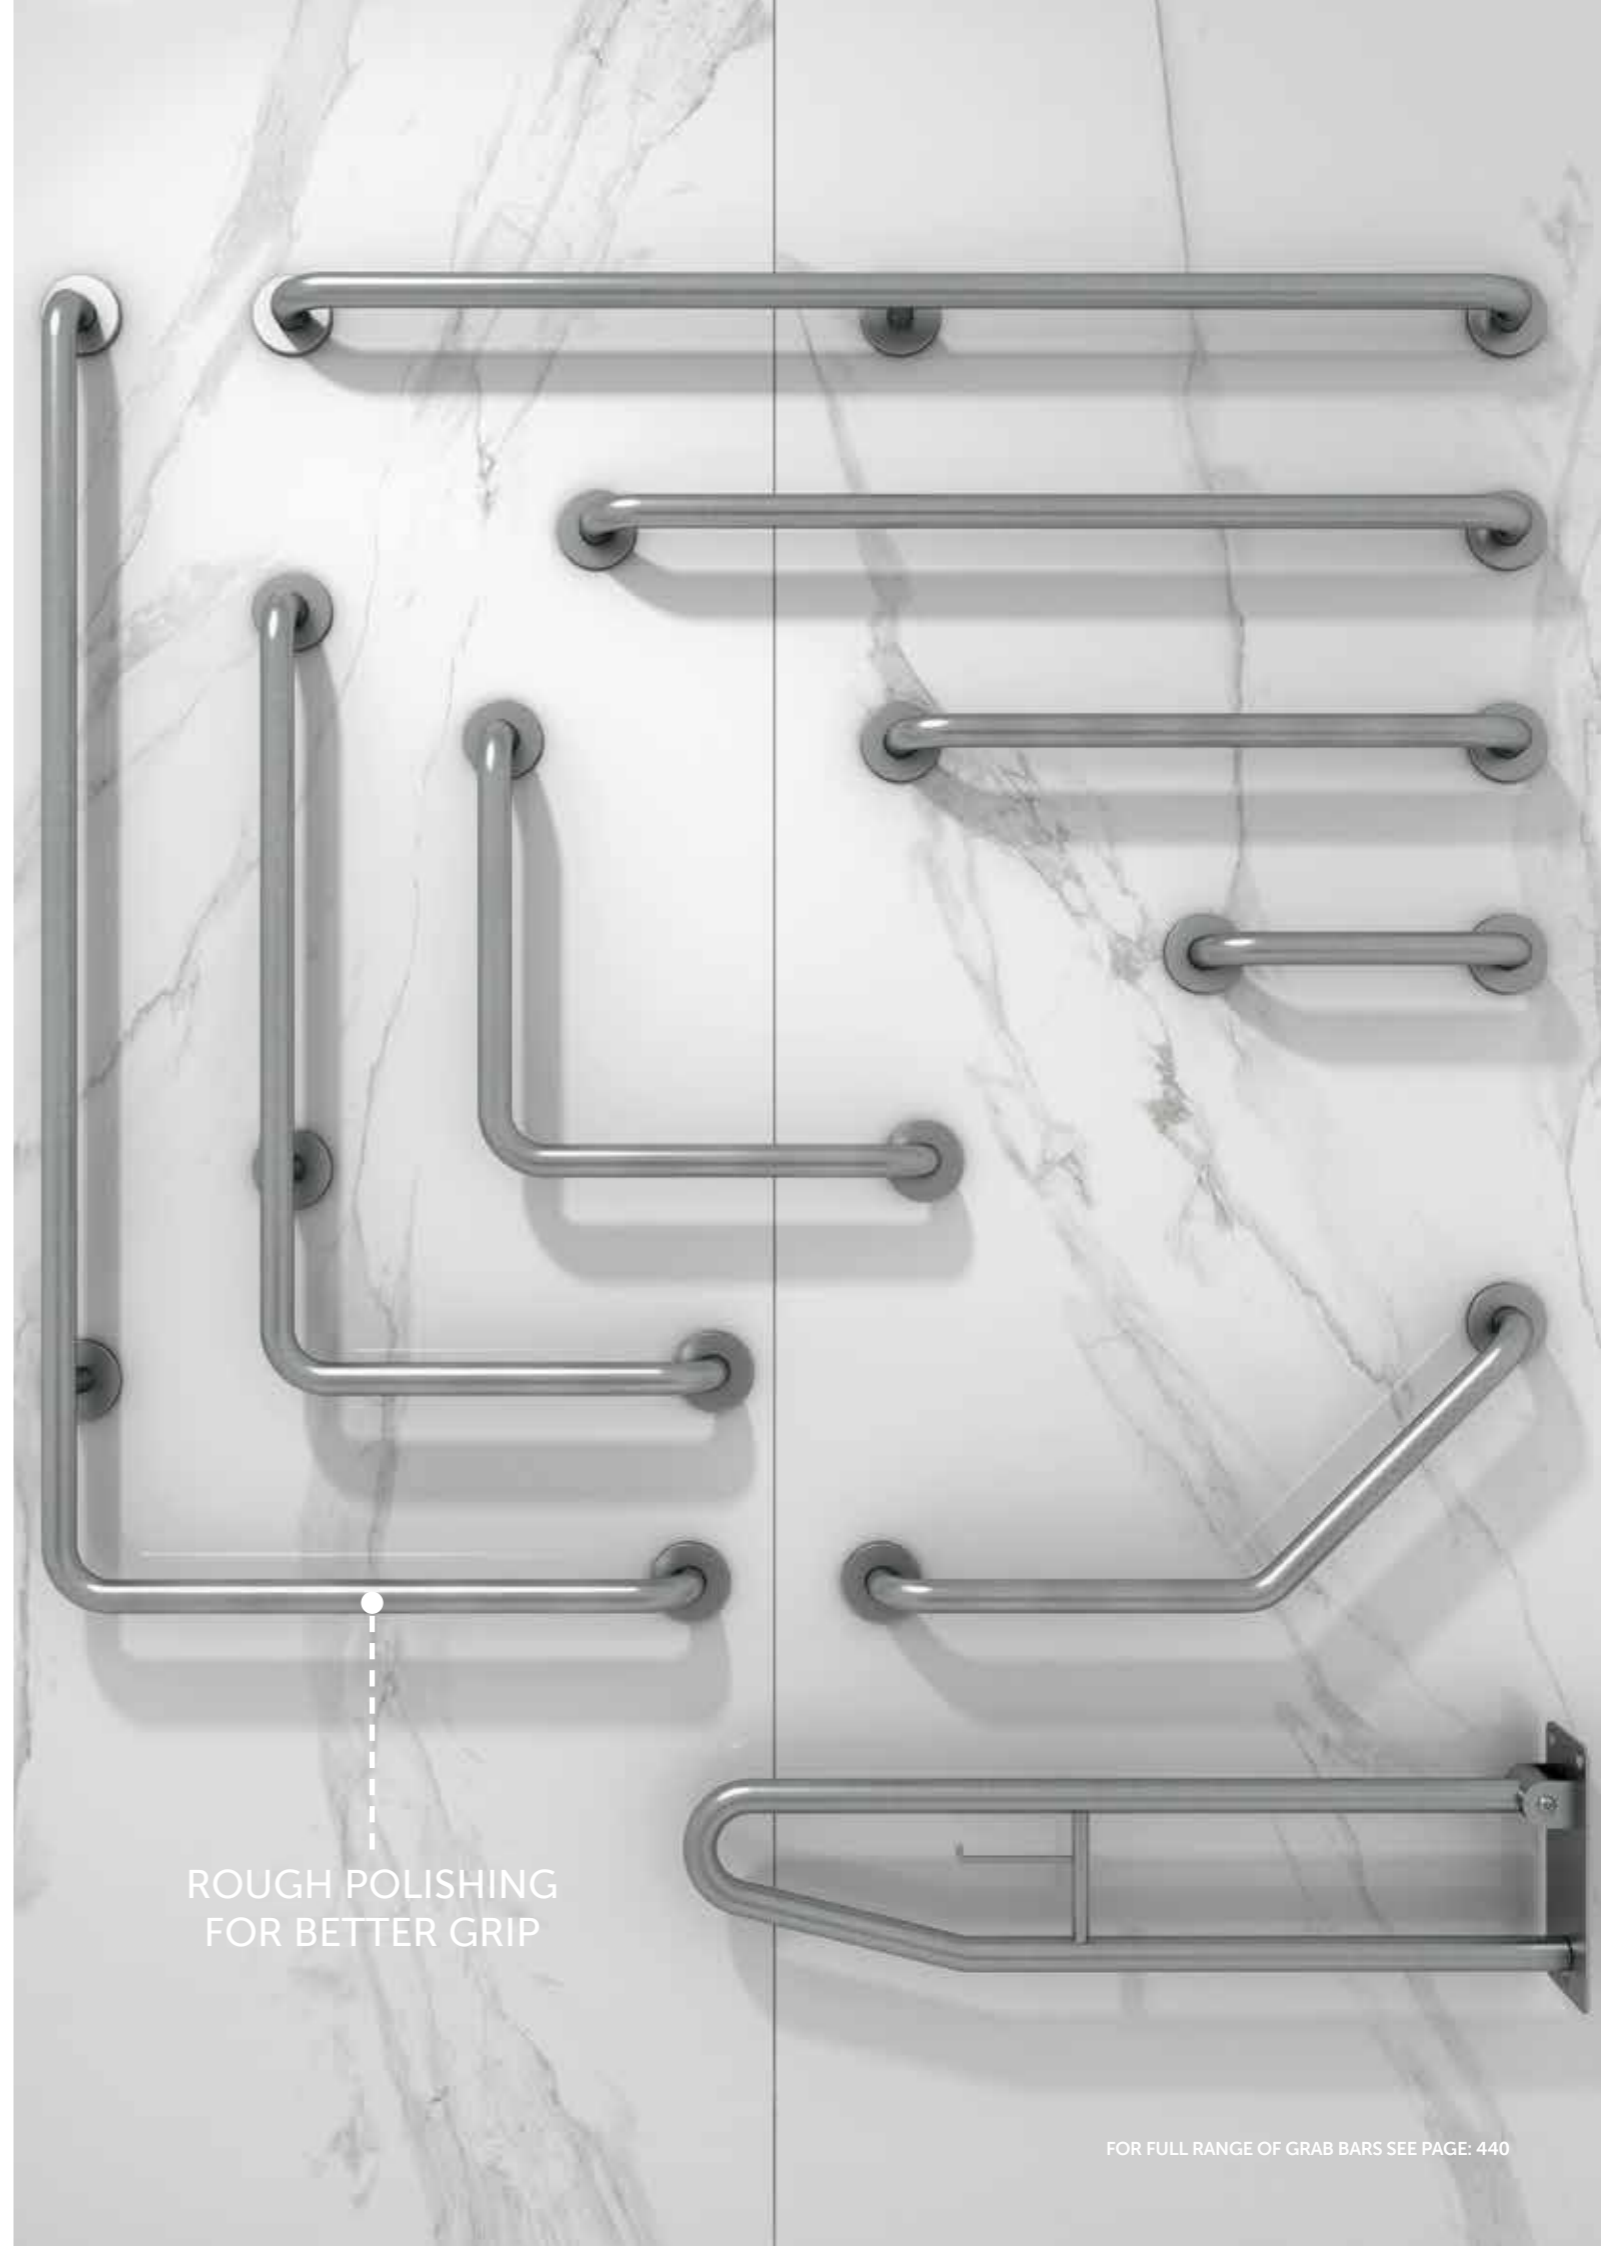

Comfort Height 45 CM

Comfort Height 48 CM

Comfort Height 48 CM

Measurements

القياسات

Colours available

الألوان المتاحة

Colours shown here are as close to actual sanitaryware as printing process will allow
الألوان المبينة هنا قريبة إلى ألوان الأدوات الصحية الفعلية حسبما تسمح به عملية الطباعة