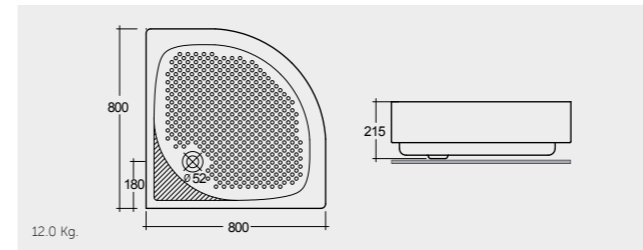

الالوان المتاحة

ACRYLIC SHOWER TRAY

RAK-Sania Deluxe 90X90 CM راک-سانیا فاخر ٩٠X٩٠ سم

SH14AWHA

RAK-Sania Deluxe 80X80 CM راک-سانیا فاخر ٨٠X٨٠ سم

SH13AWHA

RAK-Edo Deluxe 80X80 CM راک-ادو فاخر ٨٠X٨٠ سم

SH15AWHA