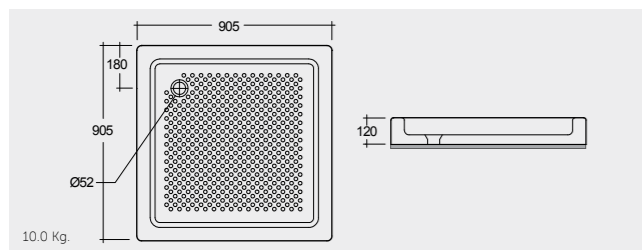

RAK-Edo 80X80 CM راک-ادو ٨٠X٨٠ سم

SH10AWHA

RAK-Sania 90X90 CM راک-سانیا ٩٠X٩٠ سم

SH16AWHA

RAK-Sania 80X80 CM راک-سانیا ٨٠X٨٠ سم

SH11AWHA

Colours available

Colours shown here are as close to actual sanitaryware as printing process will allow
الألوان المبينة هنا قريبة إلى ألوان الأدوات الصحية الفعلية حسبما تسمح به عملية الطباعة