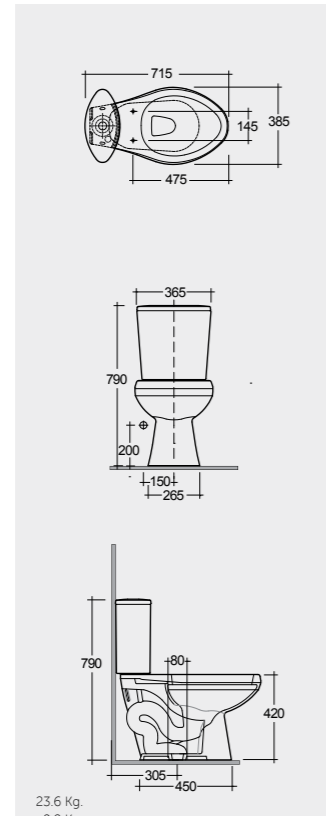

Siphonic

3L Dual Flushing

Measurements

القياسات

37.5 Kg.
ABS RAK-Flora Dlx
FLO5NCQRAWHA
ABS RAK-Flora Dlx
FLO5SCQRAWHA

23.6 Kg.
9.2 Kg.
RAK PP Elongated
YFG057

51.0 Kg.
ABS RAK-Metropolitan
MP05SCQRAWHA
ABS RAK-Metropolitan
YFG100A