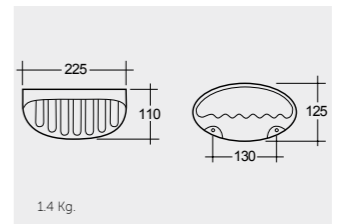

حامل صابون كبير

Soap Holder Medium ER25AWHA

Soap Holder Small ER26AWHA

حامل صابون متوسط

حامل صابون صغير

Robe Hook

ER22AWHA

علاقة جدارية