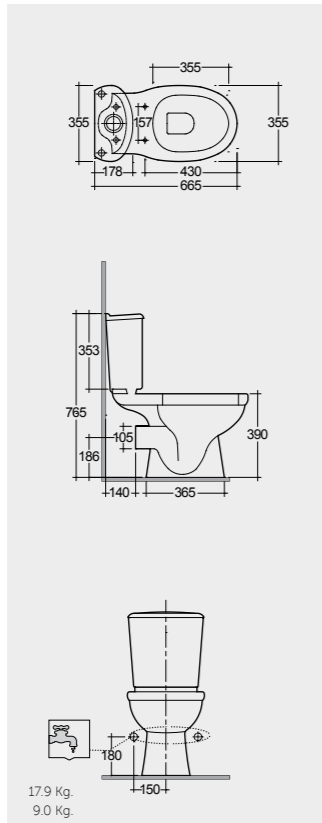

55 CM
KR12AWHA

55 CM
KR34AWHA

With integrated bidet spray nozzle
القياسات

Measurements

ABS RAK-Karla
KR05NCQRAWHA

ABS RAK-Karla
KR05NCQRAWHA

ABS RAK-Karla
KR05NCQRAWHA

ABS RAK-Karla
KR05NCQRAWHA