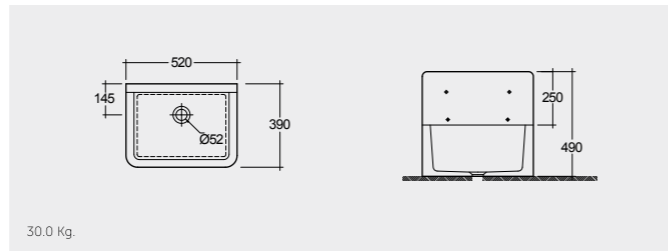

RAK-Tulip 59 CM

راك-توليب ٥٩ سم

OC84AWHA

RAK-Cleaner Sink 52 CM

راك-حوض تنظيف ٥٢ سم

OC23AAWHA

RAK-Lab Sink#1 36 CM

حوض مختبر ٣٦ سم