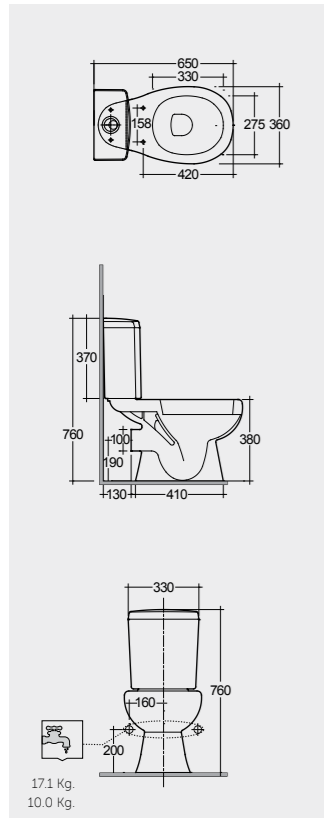

65 CM
FL16AWHA
FL20AWHA

67 CM
FL17AWHA
FL20AWHA

68 CM
FL13AWHA
FL20AWHA

Measurements

القياسات

ABS RAK-Flora Dlx
FL05NCQRAWHA
ABS RAK-Flora Dlx
FL05NCQRAWHA

ABS RAK-Flora Dlx
FL05NCQRAWHA
ABS RAK-Flora Dlx
FL05NCQRAWHA