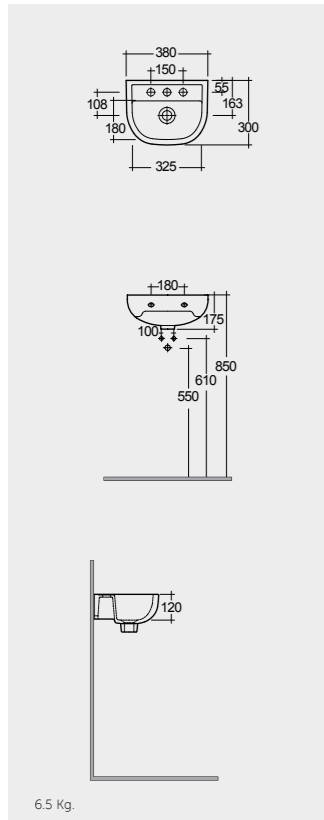

Measurements

القياسات

ABS Bambi Plus
YFG076

ABS Bambi Plus
YFG076

Colours available

الألوان المتاحة

Colours shown here are as close to actual sanitaryware as printing process will allow
الألوان المبينة هنا قريبة إلى ألوان الأدوات الصحية الفعلية حسبما تسمح به عملية الطباعة