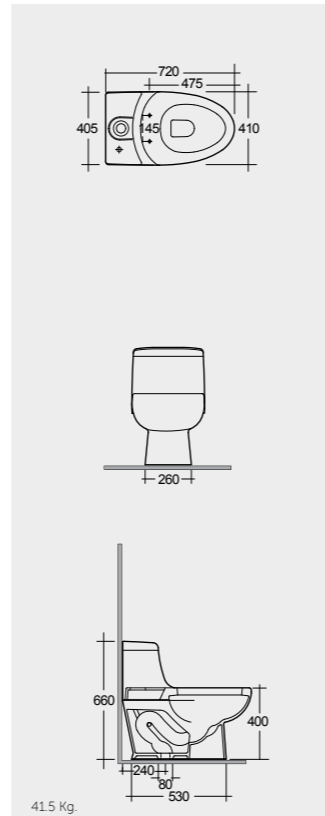

Siphonic

3L Dual Flushing

Measurements

القياسات

37.5 Kg.
ABS RAK-Flora Dlx
FLO5NCQRAWHA
ABS RAK-Flora Dlx
FLO5SCQRAWHA

23.6 Kg.
9.2 Kg.
RAK PP Elongated
YFG057

51.0 Kg.
ABS RAK-Metropolitan
MP05SCQRAWHA
ABS RAK-Metropolitan
YFG100A