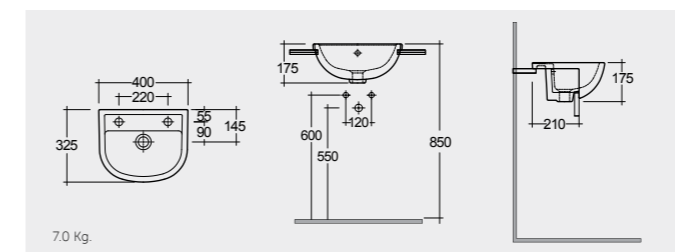

CO0902AWHA