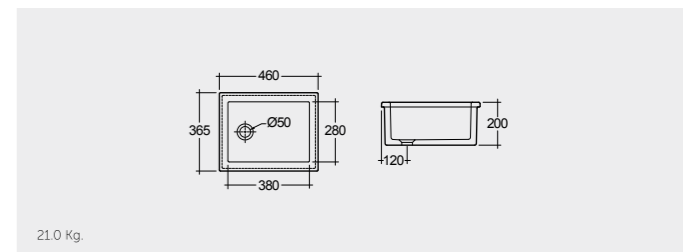

RAK-Lab Sink#3 58 CM

راك-حوض مختبر ٥٨ سم

OC164AWHA

RAK-Lab Sink#4 46 CM

راك-حوض مختبر ٤٦ سم

OC165AWHA

Colours available

Colours shown here are as close to actual sanitaryware as printing process will allow
الألوان الميينة هنا قريبة إلى ألوان الأدوات الصحية الفعلية حسبما تسمح به عملية الطباعة