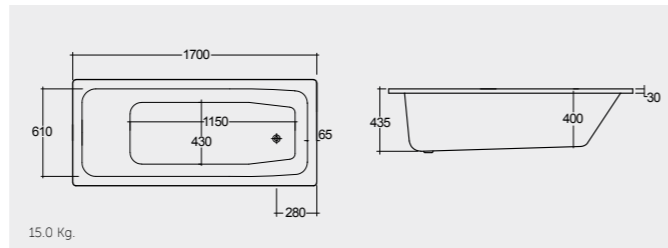

راك-رمس 155X75 سم

BT64AWHA

RAK-Orient Deluxe 170X74 CM

راك-أورينت فاخر 170X74 سم

BT01AAWHA

RAK-Orient Long Side Panel 170 CM & Short Side Panel 73 CM

راك-أورينت ألواح جانبية طويلة 170 سم و قصيرة 73 سم

Long Side: BTSP01LAWHA
Short Side: BTSP01SAWHA