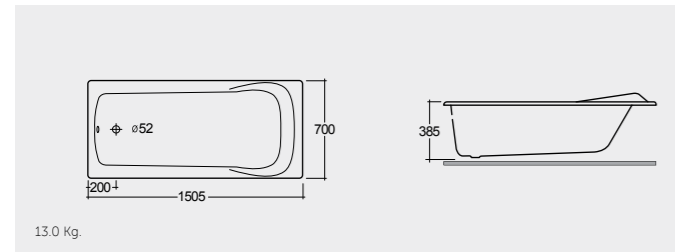

الألوان المتاحة

RAK-Europa 150X70 CM

راك-أوروبا ١٥٠X٧٠ سم

BT09AWHA

RAK-Europa 169X78 CM

راك-أوروبا ١٦٩X٧٨ سم

BT02AWHA

RAK-Galila 179X79 CM