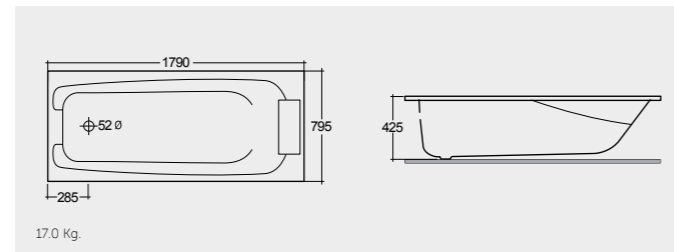

راك-جليلة ١٧٩X٧٩ سم

BT23AWHA

RAK-Gloria 179X79 CM

راك-غلويا ١٧٩X٧٩ سم

BT25AWHA

Notes

All dimensions in mm tolerance $\pm 5\%$ for below 200mm and $\pm 3\%$ for above 200mm

ملحوظة