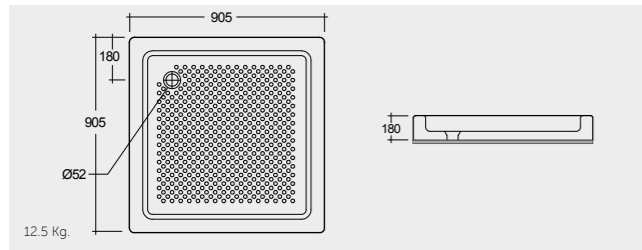

ACRYLIC SHOWER TRAY

SH14AWHA

Colours available

Colours shown here are as close to actual sanitaryware as printing process will allow
الألوان المبينة هنا قريبة إلى ألوان الأدوات الصحية الفعلية حسبما تسمح به عملية الطباعة

الألوان المتاحة

Notes

All dimensions in mm tolerance $\pm 5\%$ for below 200mm and $\pm 3\%$ for above 200mm

ملحوظة

جميع القياسات تكون بالمليمتر $\pm 5\%$ للقياسات التي تقل عن ٢٠٠ مليمتر و $\pm 3\%$ للقياسات التي تتجاوز ٢٠٠ مليمتر