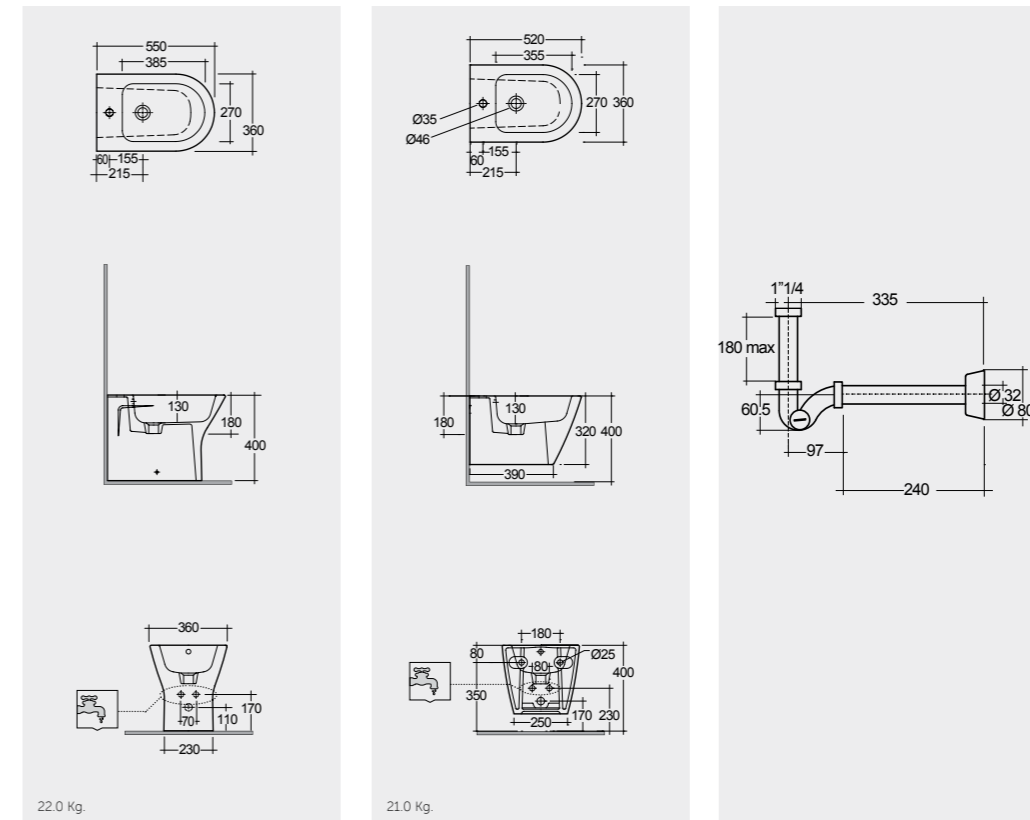

Measurements

Notes

All dimensions in mm tolerance $\pm 5\%$ for below 200mm
and $\pm 3\%$ for above 200mm

ملحوظة

جميع القياسات تكون بالمليمتر $\pm 5\%$ للقياسات التي تقل عن 200 مليمتر و $\pm 3\%$ للقياسات التي تتجاوز 200 مليمتر