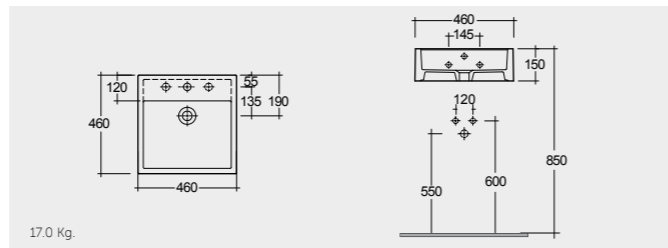

راك-تاشا ٣٢ سم

OC146AWHA

RAK-Square Sink (Patrizia) 51 CM

راك-سكوير سينك (باتريزيا) ٥١ سم

OC97AWHA

RAK-Nova Sink 46 CM

راك-نوبا سينك ٤٦ سم

OC116AWHA