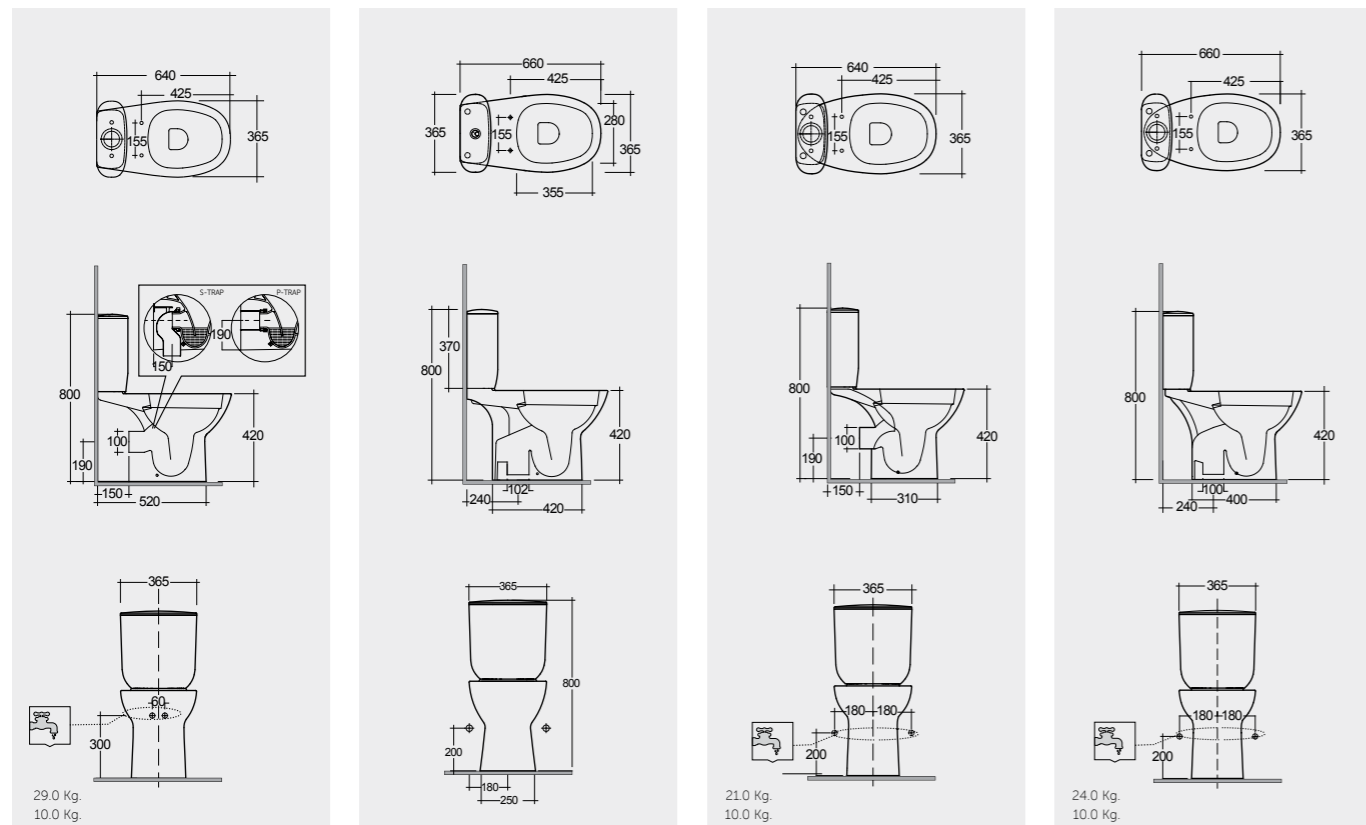

Measurements

القياسات

Urea RAK-Morning MORSC3901WH	Urea RAK-Morning MORSC3901WH	Urea RAK-Morning MORSC3901WH	Urea RAK-Morning MORSC3901WH

Colours available

الألوان المتاحة

Colours shown here are as close to actual sanitaryware as printing process will allow
الألوان المبينة هنا قريبة إلى ألوان الأدوات الصحية الفعلية حسبما تسمح به عملية الطباعة