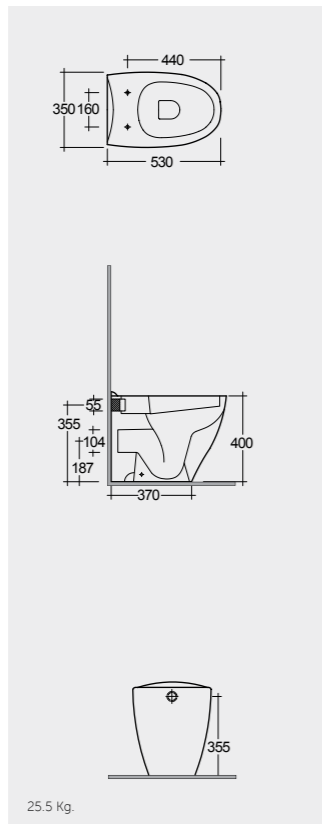

Models

النماذج

72 CM
VN03AWHA
VN10AWHA

53 CM
VN16AWHA

57 CM
VN12AWHA

Back Open

Measurements

القياسات