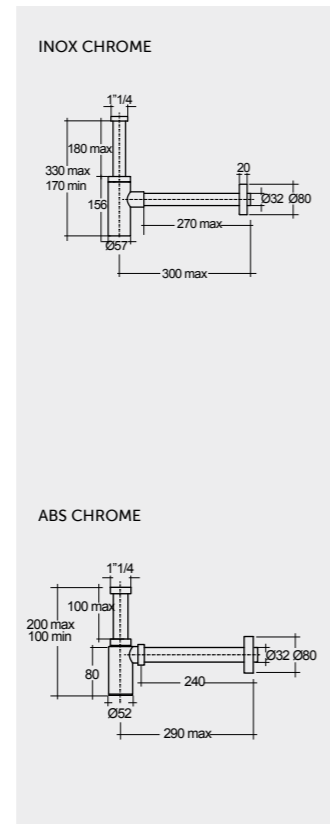

Measurements

القياسات

Colours available

Colours shown here are as close to actual sanitaryware as printing process will allow
الألوان الميثلة هنا قريبة إلى ألوان الأدوات الصحية الفعلية حسبما تسمح به عملية الطباعة