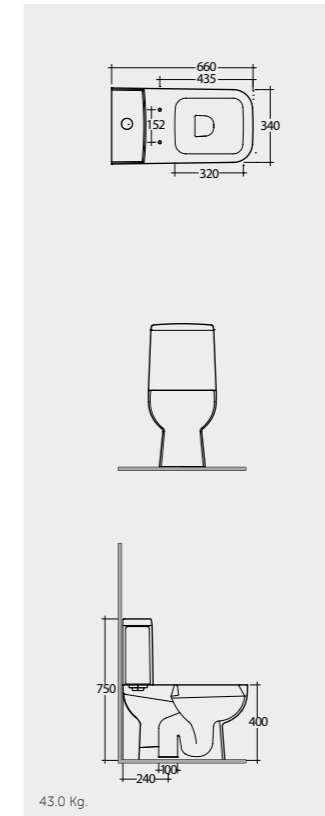

43.0 Kg.
ABS RAK-Metropolitan
MP05SCQRAWHA
ABS RAK-Metropolitan
YFG100A