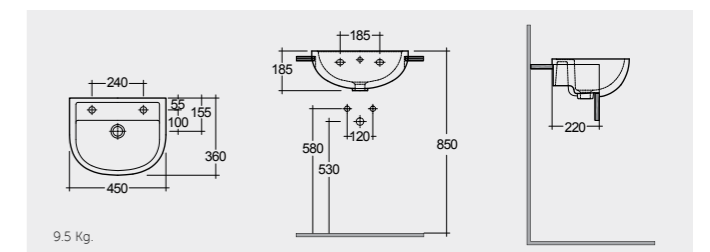

راك-كومباكت ٤٠ سم

CO0902AWHA

7.0 Kg.

RAK-Compact 45 CM

راك-كومباكت ٤٥ سم

CO2801AWHA

9.5 Kg.

RAK- Morning 55 CM