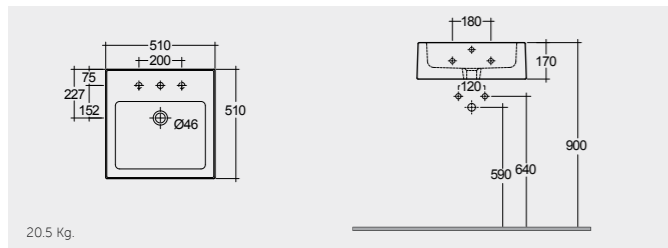

راك-تاشا ٣٢ سم

OC146AWHA

RAK-Square Sink (Patrizia) 51 CM

راك-سكوير سينك (باتريزيا) ٥١ سم

OC97AWHA

RAK-Nova Sink 46 CM

راك-نوبا سينك ٤٦ سم

OC116AWHA