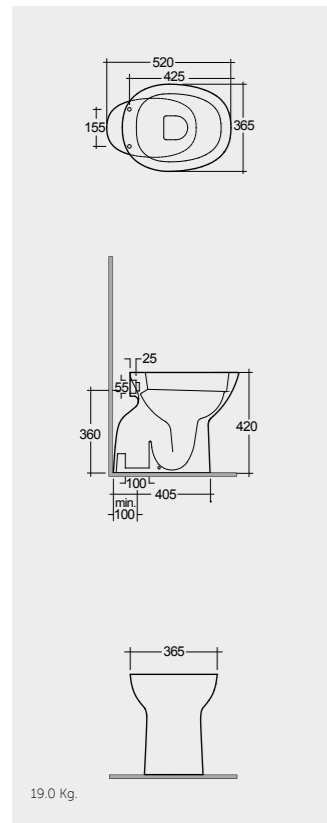

Measurements

القياسات

Urea RAK-Morning MORSC3901WH