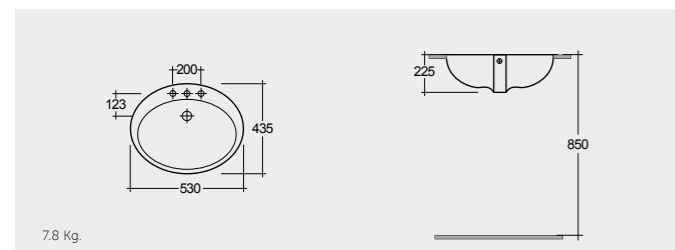

DROP IN WASH BASINS

12.0 Kg.

10.5 Kg.

OC37AWHA

7.8 Kg.

16.0 Kg.

7.0 Kg.

9.5 Kg.

13.0 Kg.

13.5 Kg.