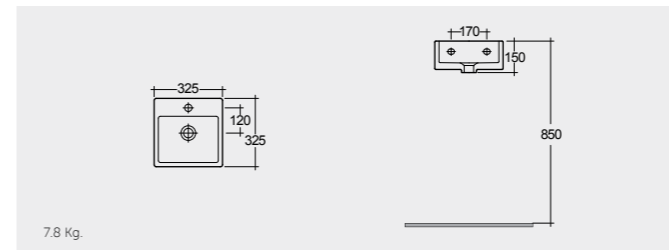

CLOAKROOM WASH BASINS

OC146AWHA