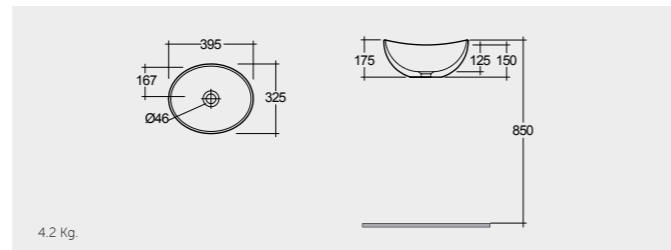

WASH BASINS
أحواض غسيل
الوجه واليدين

COUNTER TOP WASH BASINS

RAK- Morning 54 CM

راك-مورننغ ٥٤ سم

RAK-Reema 39 CM

راك-ريما ٣٩ سم

MORCT5400AWHA Oval

OC161AWHA