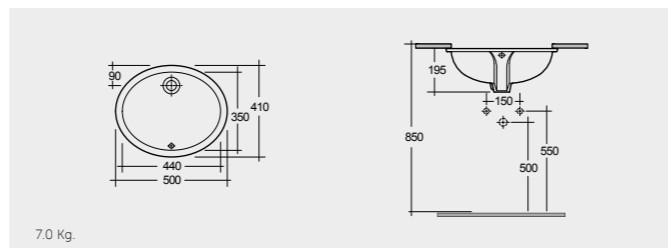

RAK-Emma (W/O Overflow) 40 CM راک-ایما (ثقب تصريف الفائض) ٤٠ سم

40 CM
OC96AWHA

RAK-Rosa 57 CM

راك-روزا ٥٧ سم

OC04AWHA

RAK-Rosa 50 CM

راك-روزا ٥٠ سم

OC69AWHA