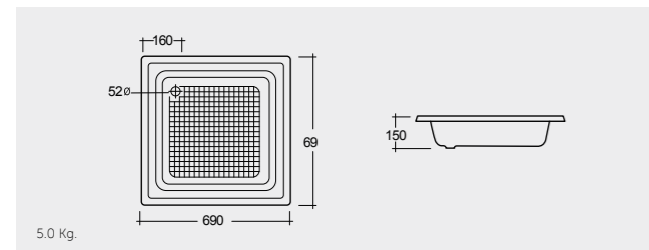

ACRYLIC SHOWER TRAY

RAK-Regine 80X80 CM

راك-ريجين ٨٠X٨٠ سم

SH04AWHA

RAK-Kathy 70X70 CM

راك-كاثي ٧٠X٧٠ سم

SH03AWHA

RAK-Annie 60X60 CM