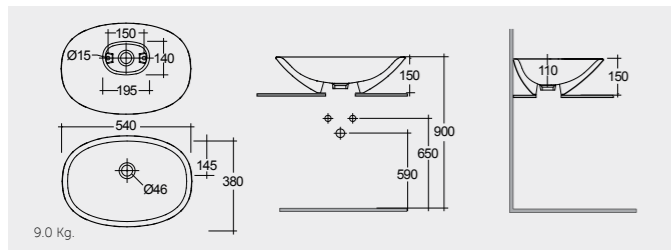

WASH BASINS
أحواض غسيل
الوجه واليدين

COUNTER TOP WASH BASINS

RAK- Morning 54 CM

راك-مورننغ ٥٤ سم

RAK-Reema 39 CM

راك-ريما ٣٩ سم

MORCT5400AWHA Oval

OC161AWHA