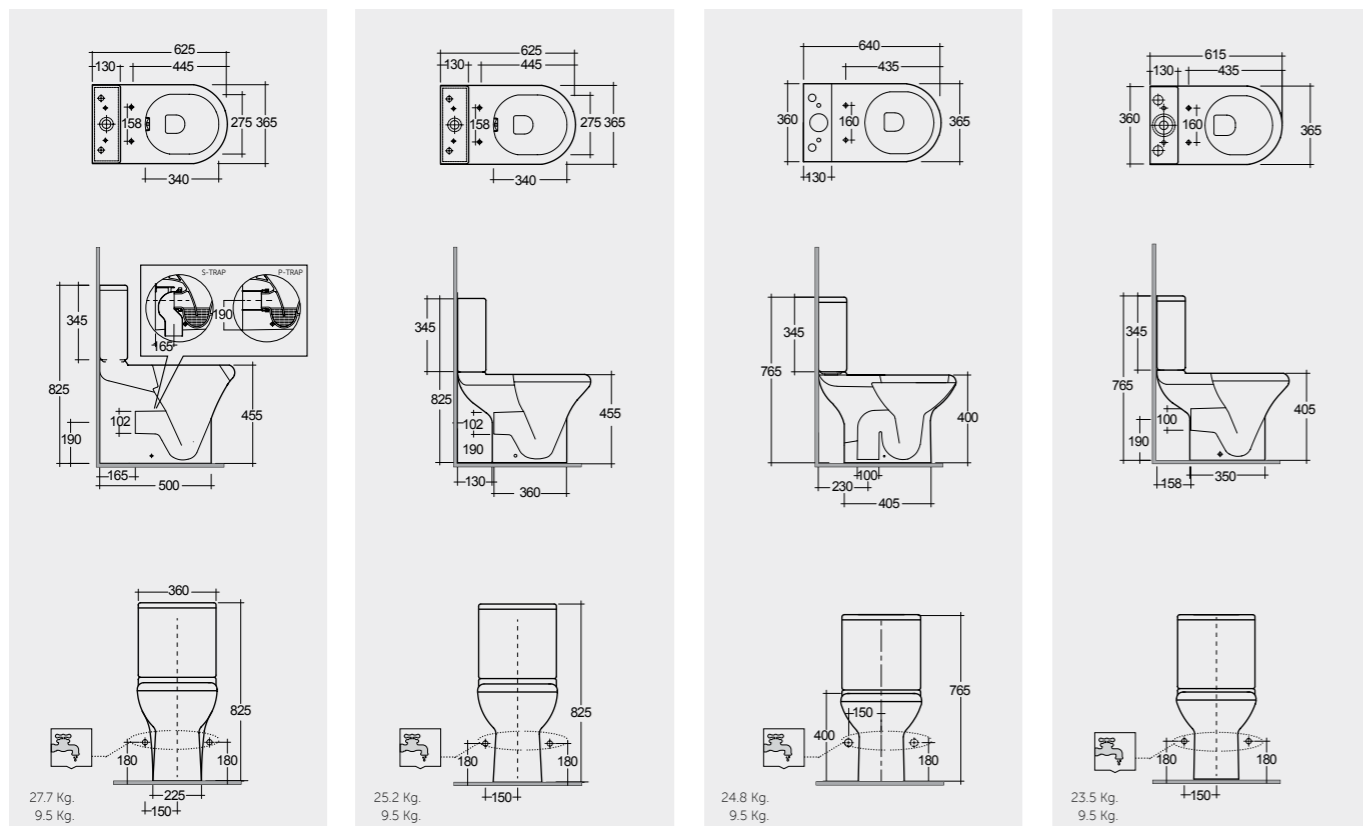

ABS RAK-Jumeirah
JM05DNCQRAWHA
ABS RAK-Jumeirah
JM05DSCQRAWHA
Urea RAK-Compact
YFG185W

ABS RAK-Jumeirah
JM05DNCQRAWHA
ABS RAK-Jumeirah
JM05DSCQRAWHA
Urea RAK-Compact
YFG185W

ABS RAK-Jumeirah
JM05DNCQRAWHA
ABS RAK-Jumeirah
JM05DSCQRAWHA
Urea RAK-Compact
YFG173

Urea RAK-Compact
YFG173A

ABS RAK-Jumeirah
JM05DNCQRAWHA
ABS RAK-Jumeirah
JM05DSCQRAWHA
Urea RAK-Compact
YFG173

Urea RAK-Compact
YFG173A

القياسات

Models