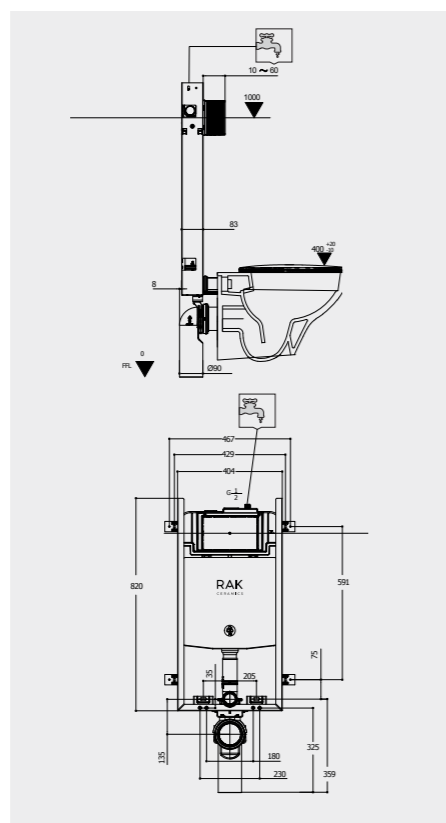

Measurements

القياسات