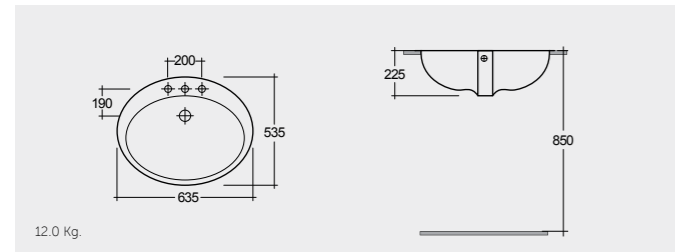

DROP IN WASH BASINS

OC05AWHA

12.0 Kg.

10.5 Kg.

7.8 Kg.

16.0 Kg.

7.0 Kg.

9.5 Kg.

13.0 Kg.

13.5 Kg.