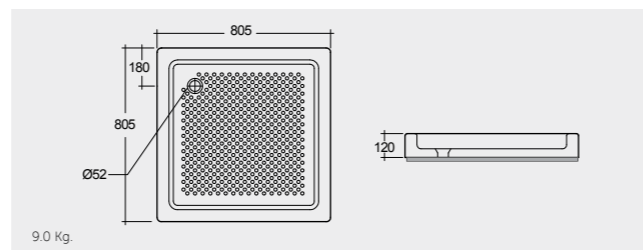

RAK-Edo 80X80 CM راک-ادو ٨٠X٨٠ سم

SH10AWHA

RAK-Sania 90X90 CM راک-سانیا ٩٠X٩٠ سم

SH16AWHA

RAK-Sania 80X80 CM راک-سانیا ٨٠X٨٠ سم

SH11AWHA

Colours available

Colours shown here are as close to actual sanitaryware as printing process will allow
الألوان المبينة هنا قريبة إلى ألوان الأدوات الصحية الفعلية حسبما تسمح به عملية الطباعة