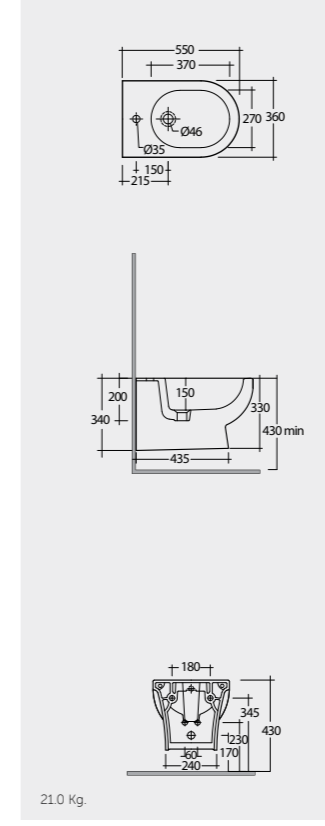

Models

55 CM
TQ14AWHA

55 CM
TQ09AWHA

FOR BIDET
ABS CHROME: BTRBDABS010
PP WHITE: BTRBDPPR011
Inspectionable

النماذج

Measurements

Colours available

Colours shown here are as close to actual sanitaryware as printing process will allow
الألوان المبيّنة هنا قريبة إلى ألوان الأدوات الصحية الفعلية حسبما تسمح به عملية الطباعة