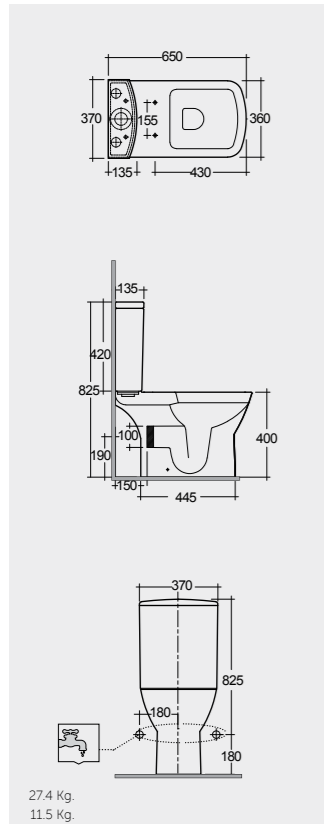

الألوان المتاحة

Models

النماذج

65 CM
SM11AWHA
SM10AWHA
Back Open

65 CM
SM03AWHA
SM10AWHA
Back Open

54 CM
SM16AWHA

Measurements

القياسات