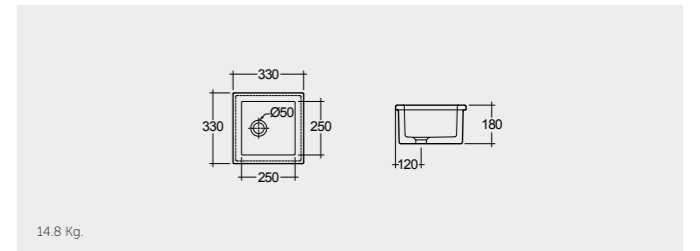

OC162AWHA

RAK-Lab Sink#2 33 CM

راك-حوض مختبر ٣٣ سم

OC163AWHA

RAK-Juliee

راك-جولي

OC105AWHA

External overflow optional