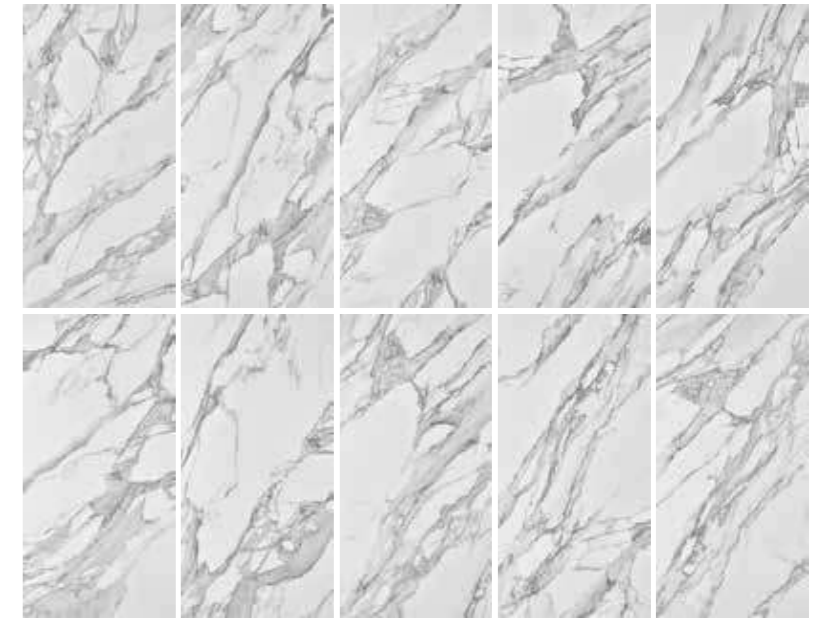

statuario palladio white 90x180 cm faces