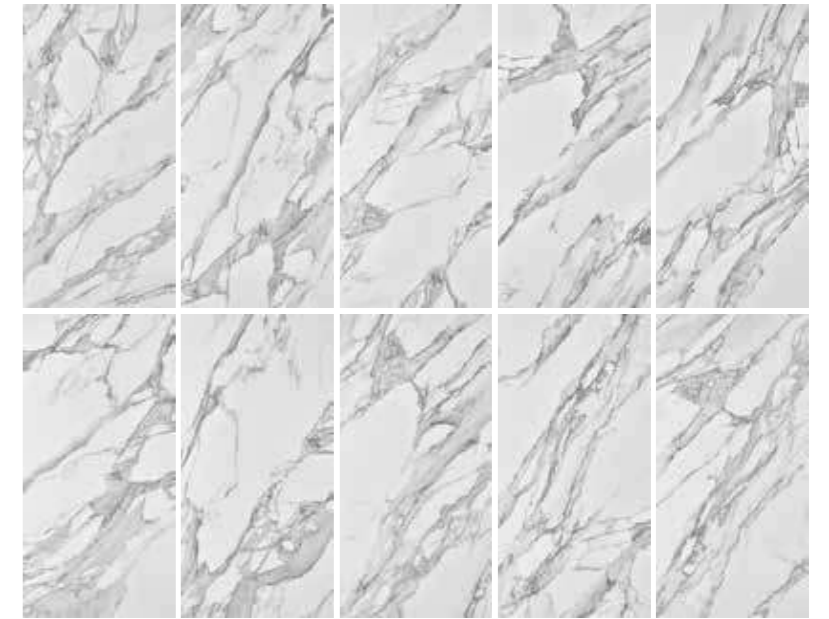

statuario vitruvio white 90x180 cm faces

statuario vitruvio white

Statuario Palladio

PORCELAIN TILES
Polished • Rectified • Smooth

statuario palladio white 90x180 cm faces

statuario palladio white

SIZES

90x180 cm
35.43"x70.86"