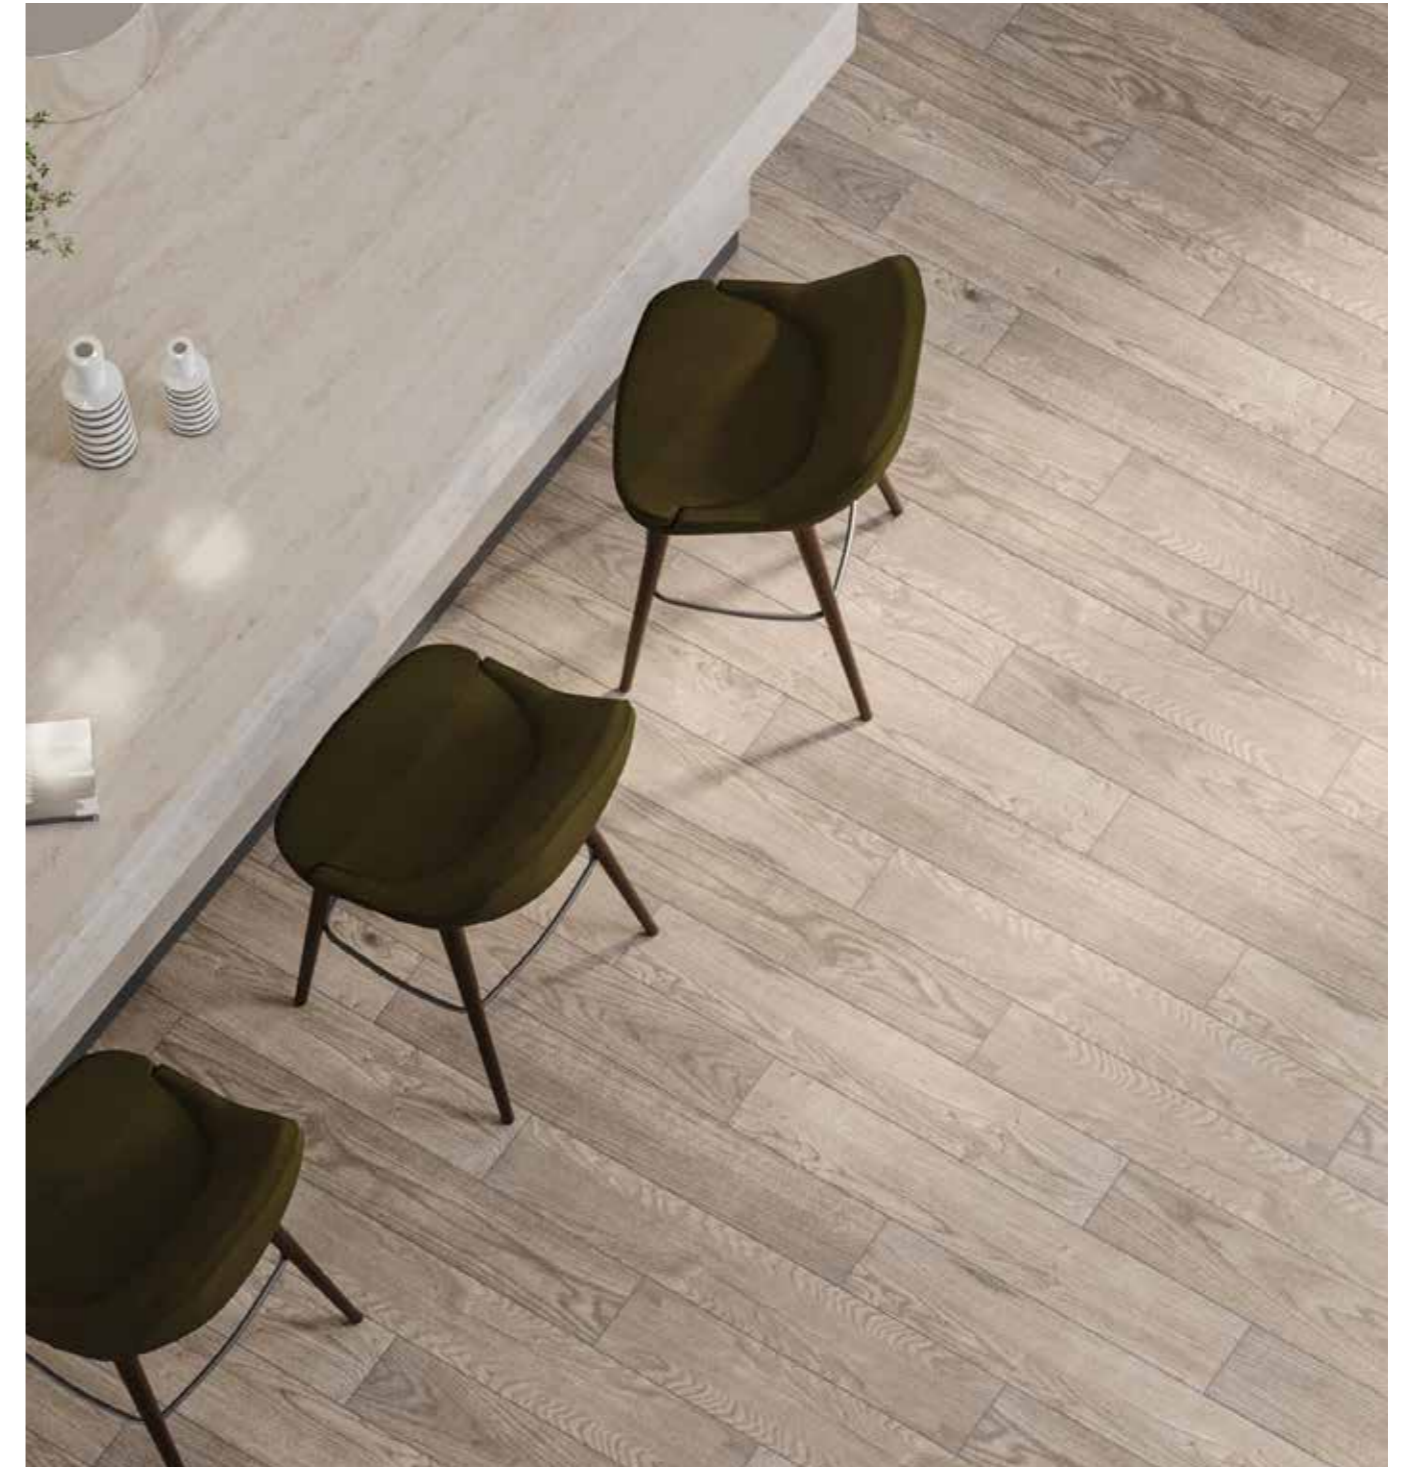

Bourne Wood

RED BODY CERAMIC TILES

Matt • Rectified • Smooth

Name	Code	Size(CM)
bourne wood light grey	A59RBURW-LIG.MoXoR	15x90
bourne wood grey	A59RBURW-GRY.MoXoR	15x90
bourne wood ivory	A59RBURW-IVO.MoXoR	15x90
bourne wood beige	A59RBURW-BEE.MoXoR	15x90

Sizes (cm)	Thickness (mm)	Pieces X	M² X	Kg X	X Eu. Pallet	M² X Eu. Pallet	kg X Eu. Pallet
15x90	10	7	1.89	33.00	48	90.72	1600.00

SIZES

15x90 cm
5.90"x35.43"