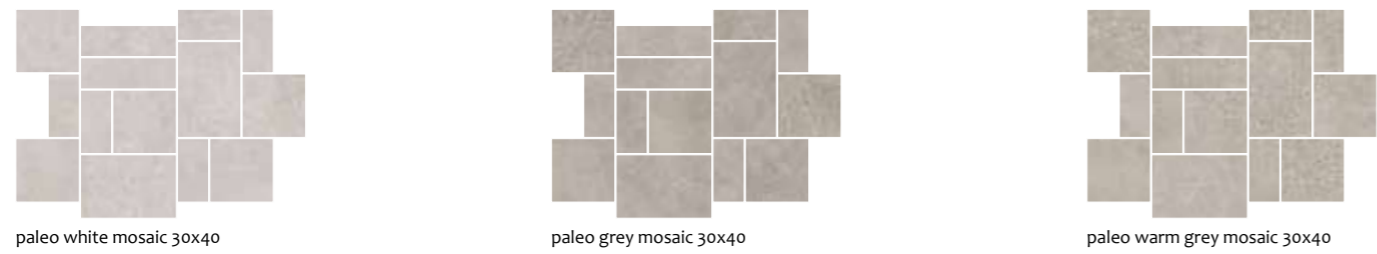

paleo white mosaic 30x30 | paleo grey mosaic 30x30 | paleo warm grey mosaic 30x30 | paleo clay mosaic 30x30 | paleo beige mosaic 30x30 | paleo anthracite mosaic 30x30