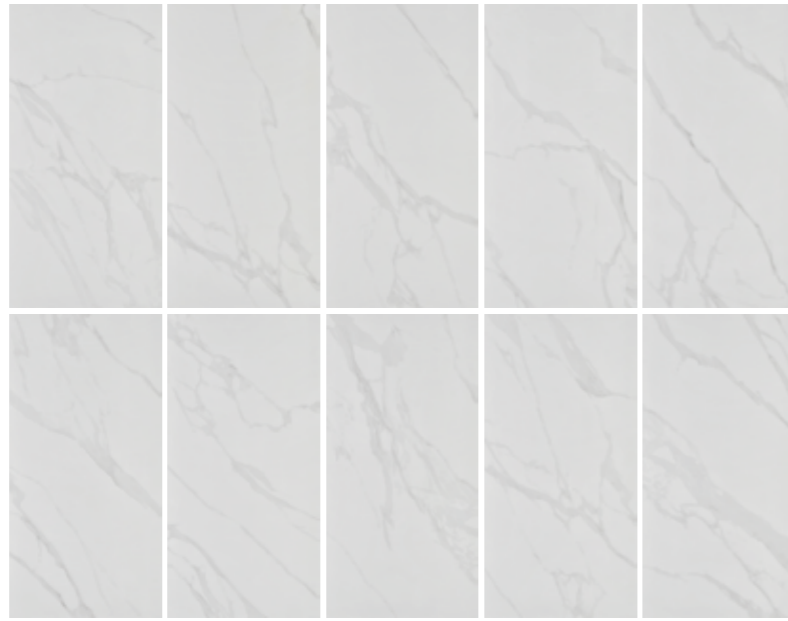

bianco venato white 90x180 cm faces