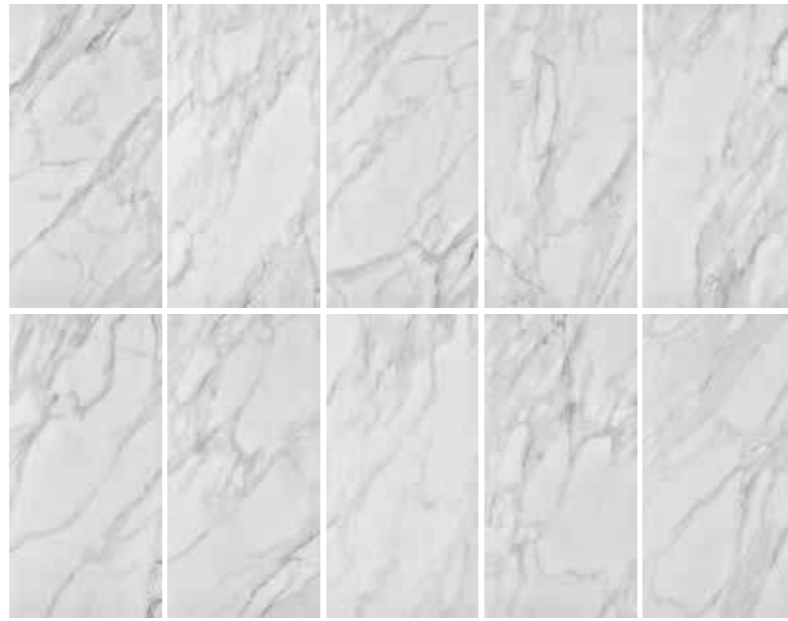

calacatta soft white 90x180 cm faces