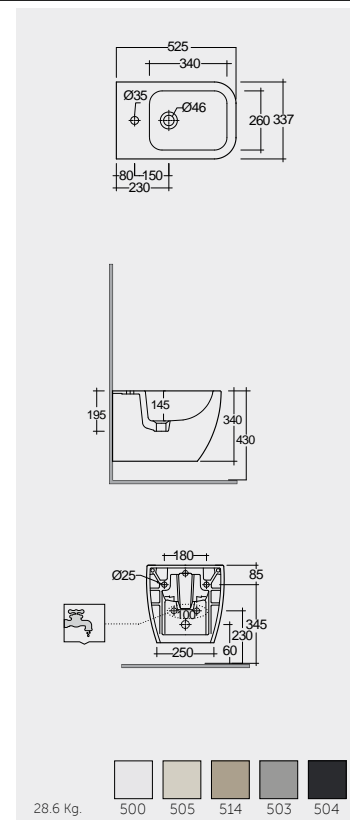

Urea RAK-Feeling
MPSC3901514

Urea RAK-Feeling
MPSC3901514

Notes

ملحوظة

All dimensions in mm tolerance $\pm 5\%$ for below 200mm and $\pm 3\%$ for above 200mm

جميع القياسات تكون بالمليمتر $\pm 5\%$ للقياسات التي تقل عن 200 مليمتر و $\pm 3\%$ للقياسات التي تتجاوز 200 مليمتر