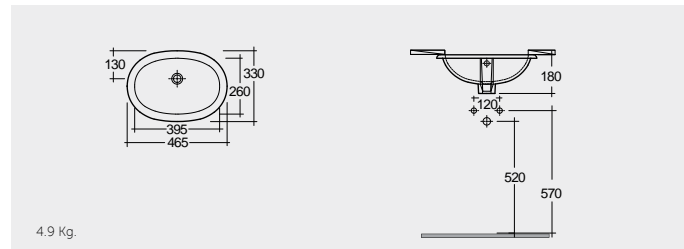

RAK- Morning 55 CM

راك-مورننغ ٥٥ سم

MORSR5501AWHA

راك-كليو ٥١ سم RAK-Cleo 51 CM

OC143AWHA

راك-ليلي ٤٦ سم RAK-Lily 46 CM

OC71AWHA

راك-ايمما (ثقب تصريف الفائض) ٤٠ سم RAK-Emma (Overflow) 40 CM