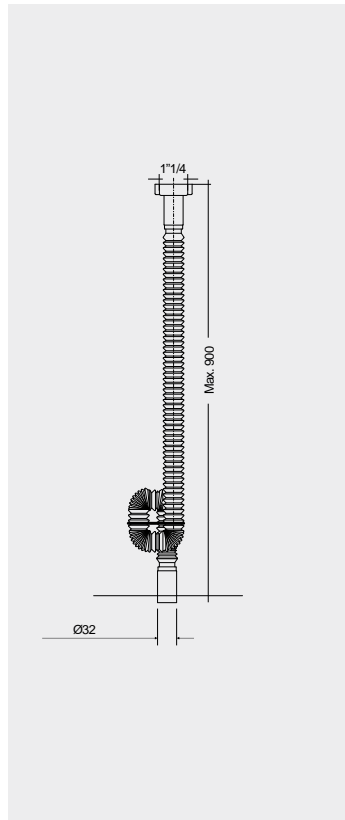

Notes

ملحوظة

All dimensions in mm tolerance $\pm 5\%$ for below 200mm and $\pm 3\%$ for above 200mm | جميع القياسات تكون بالمليمتر $\pm 5\%$ للقياسات التي تقل عن 200 مليمتر و $\pm 3\%$ للقياسات التي تتجاوز 200 مليمتر