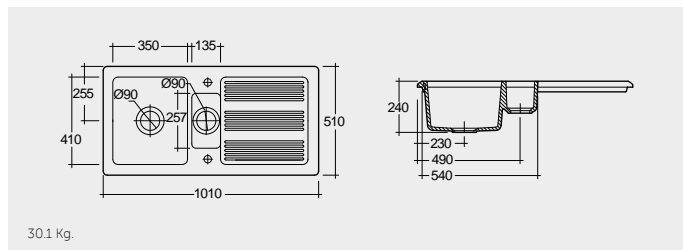

29.3 Kg.

RAK-Acadia 101 CM

راك-أكاديا ١٠١ سم

OC175AWHA

External overflow optional

30.1 Kg.

RAK-Mikura 93 CM

راك-ماكيرا ٩٣ سم