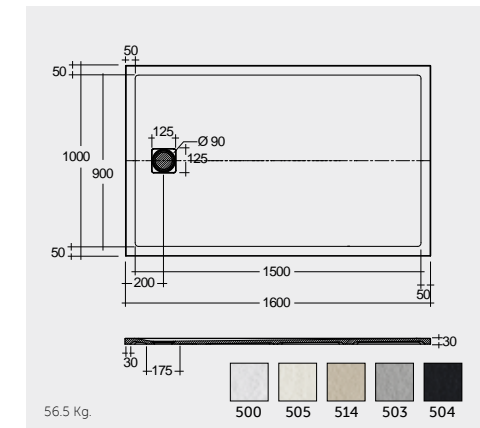

100 X 140 CM
RFST100140S500