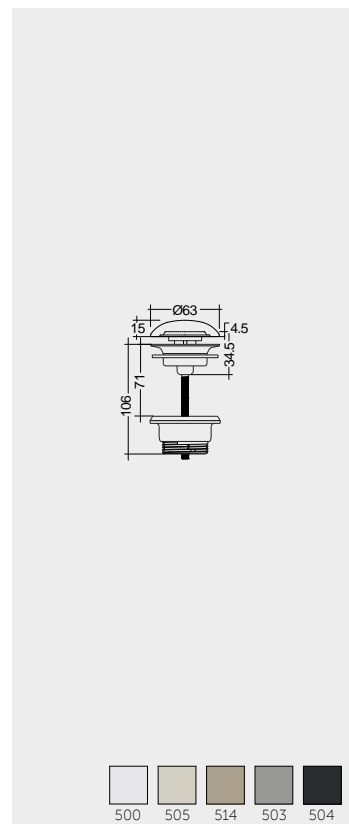

Measurements

القياسات

Notes

ملحوظة

All dimensions in mm tolerance $\pm 5\%$ for below 200mm and $\pm 3\%$ for above 200mm

جميع القياسات تكون بالمليمتر $\pm 5\%$ للقياسات التي تقل عن 200مليمتر و $\pm 3\%$ للقياسات التي تتجاوز 200مليمتر

ALWAYS OPEN