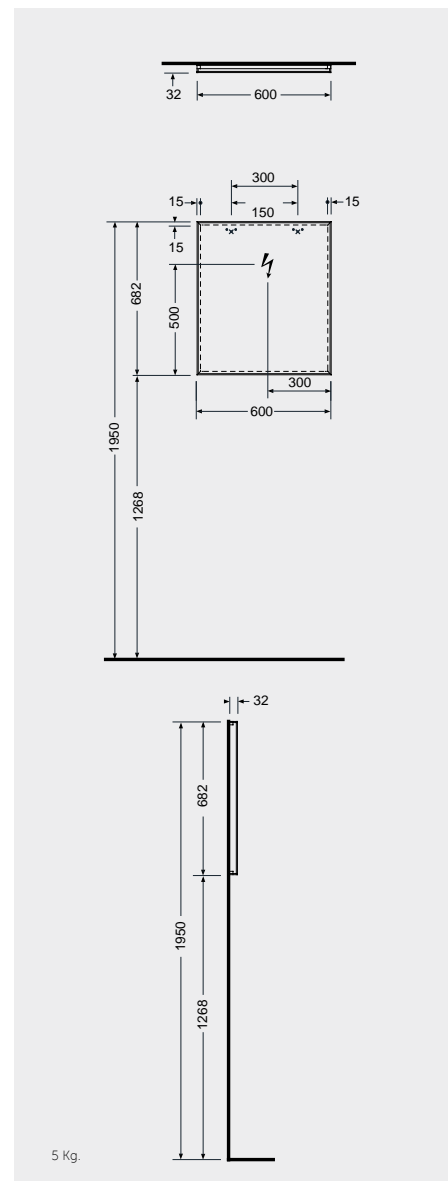

القياسات

MIRRORS

مرآيا

W 100 x D 2 x H 68CM
JOYMR10068STD

W 120 x D 2 x H 68CM
JOYMR12068STD

ABS; JOYTB6000CR1
Cool White 6000K
450 Lumens

Measurements

القياسات