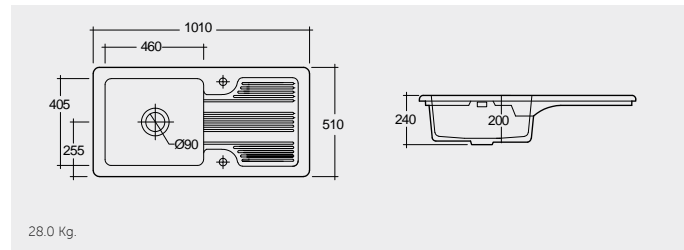

External overflow optional

28.0 Kg.

Notes

All dimensions in mm tolerance $\pm 5\%$ for below 200mm and $\pm 3\%$ for above 200mm

ملحوظة

جميع القياسات تكون بالمليمتر $\pm 5\%$ للقياسات التي تقل عن ٢٠٠ مليمتر و $\pm 3\%$ للقياسات التي تتجاوز ٢٠٠ مليمتر