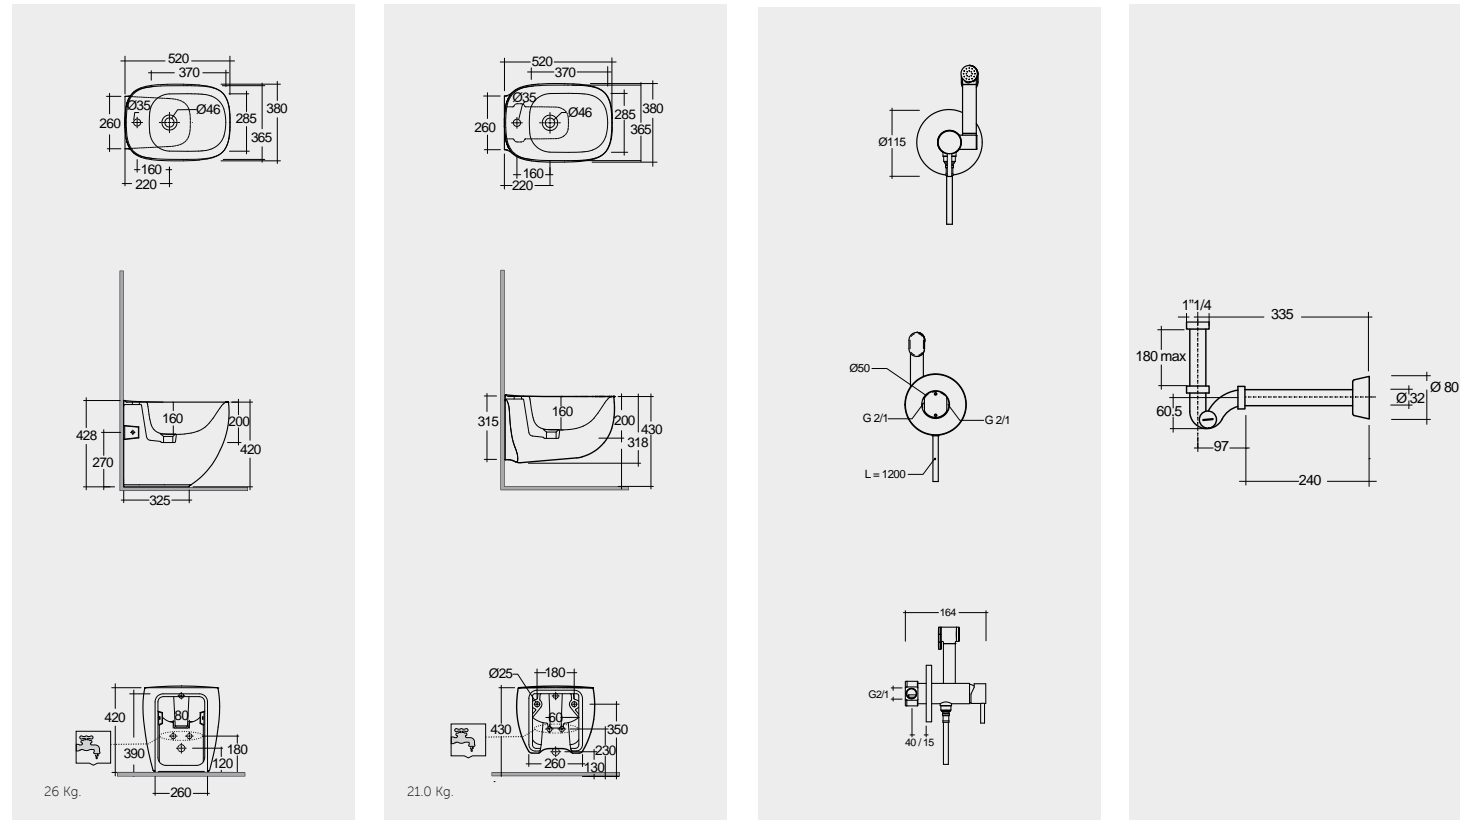

Hidden Fixations
Comfort Height 42 CM

Hidden Fixations

Inspectionable

Measurements

القياسات

Colours available

الألوان المتاحة

Colours shown here are as close to actual sanitaryware as printing process will allow
الألوان المبينة هنا قريبة إلى ألوان الأدوات الصحية الفعلية حسبما تسمح به عملية الطباعة