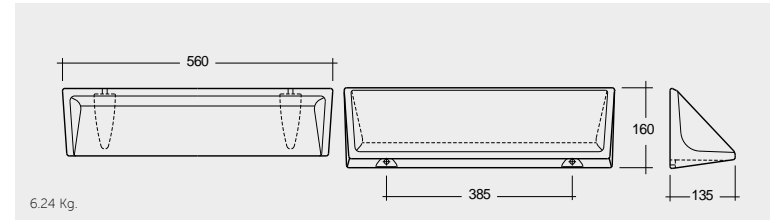

6.24 Kg.

Small Shelf

SQUAC3604AWHA

رف صغير

3.5 Kg.

Robe Hook

SQUAC3601AWHA

علاقة جدارية