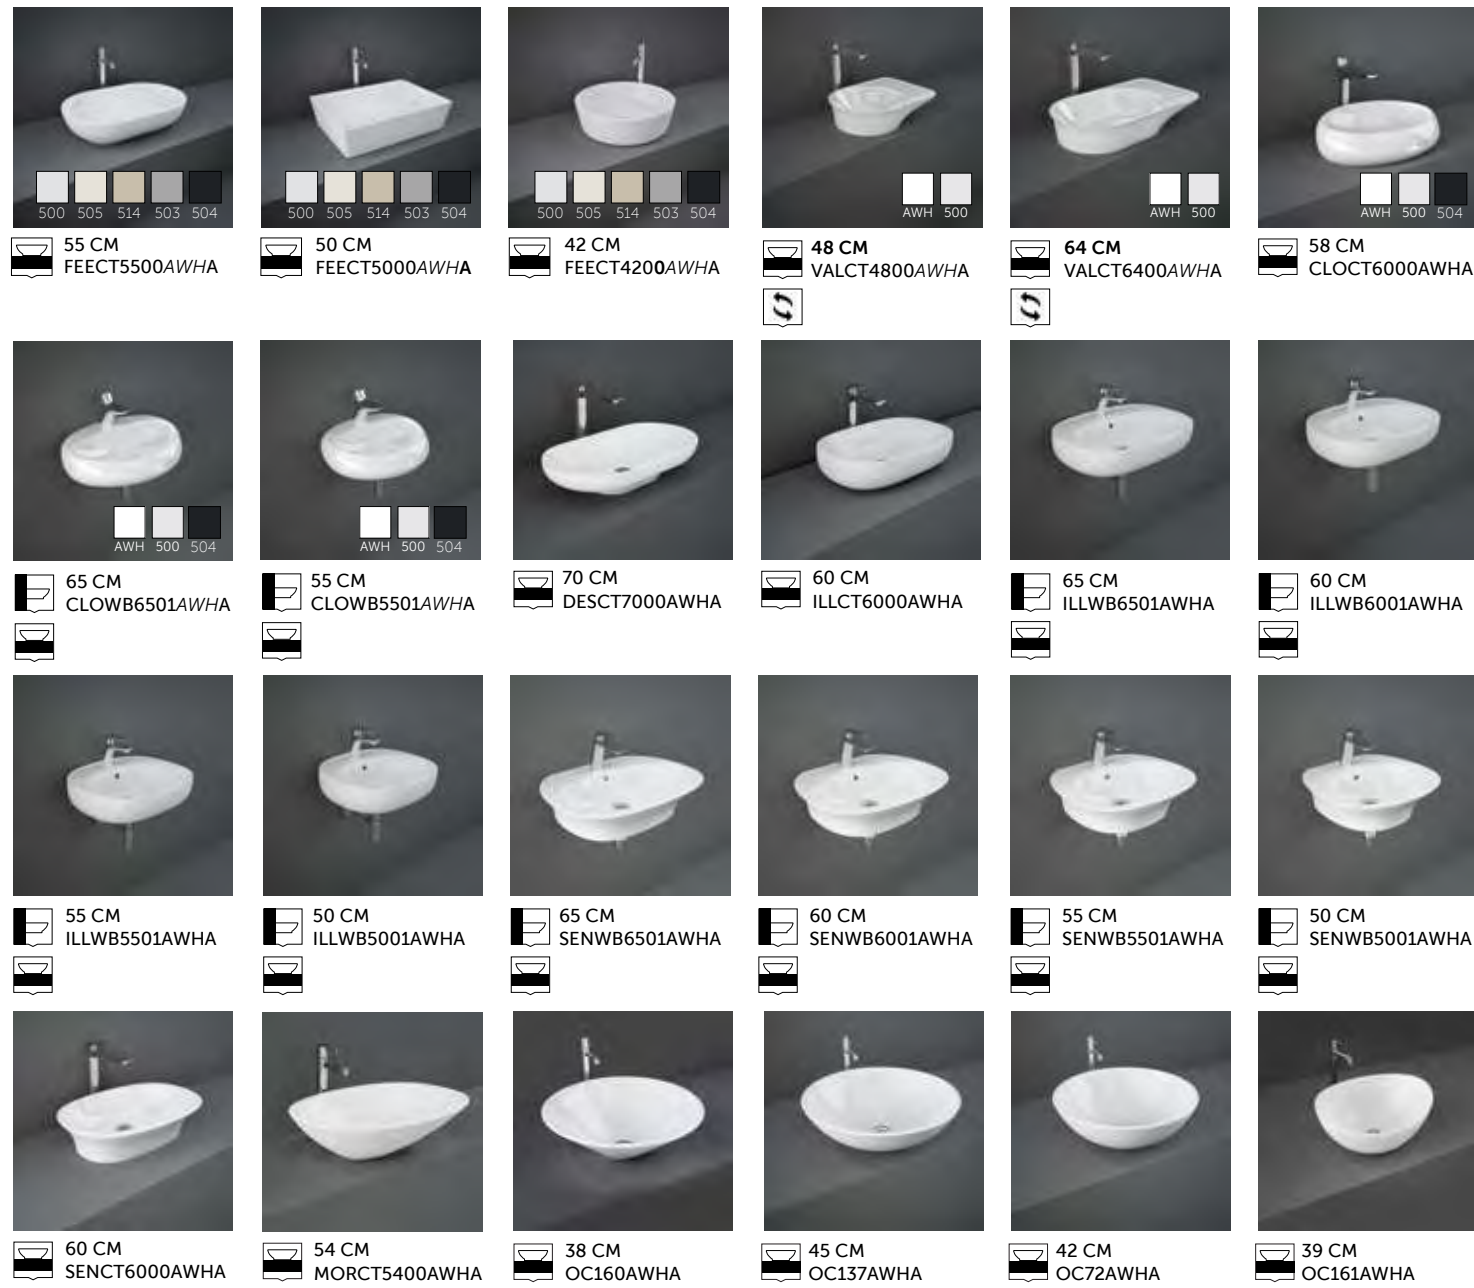

Some examples of customization

FURNITURE

TECHWOOD

WASHBASINS SUITABLE FOR RAK-PLANO

**WASH BASINS
FOR FURNITURE**
أحواض مغاسل
للأثاث

DROP IN WASH BASINS

أحواض غسيل أسفل الكاونتر

41 x 22CM
JOYWB4106AWHA