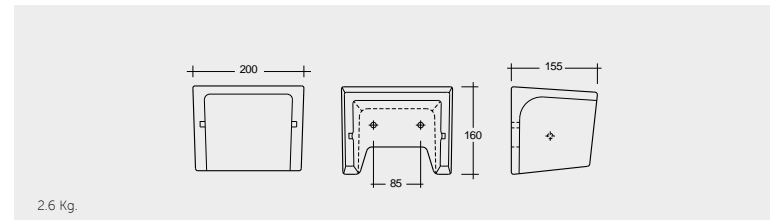

RAK-SQUARED CERAMIC ACCESSORIES

راك-سكويرد لإكسسوارات السيراميك

SQUAC3607AWHA

حامل مناشف

0.8 Kg.

SQUAC3600AWHA

رف كبير

6.24 Kg.

SQUAC3604AWHA

رف صغير

3.5 Kg.

SQUAC3601AWHA

علاقة جدارية

0.4 Kg.

SQUAC3602AWHA

علاقة جدارية

0.8 Kg.

SQUAC3603AWHA

حامل مناديل ورقية

2.6 Kg.

RAK-EUROPA CERAMIC ACCESSORIES

راك-أوروبا لإكسسوارات السيراميك

ER27AWHA

حامل مناشف

0.4 Kg.

ER21AWHA

رف

4.0 Kg.

ER24AWHA

حامل صابون كبير

1.3 Kg.

ER25AWHA

ER26AWHA

حامل صابون متوسط

حامل صابون صغير

1.4 Kg.

ER22AWHA

علاقة جدارية

0.4 Kg.

ER23AWHA

حامل مناديل ورقية

1.9 Kg.