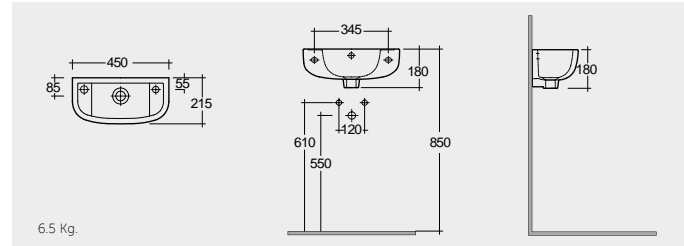

CO2401AWHA