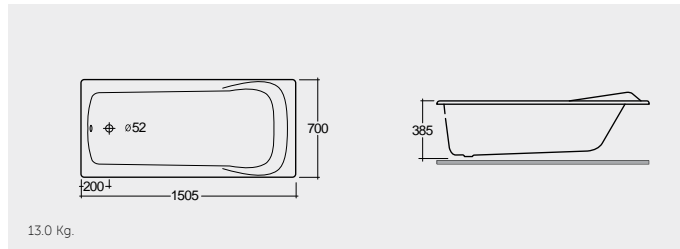

RAK-Galila 179X79 CM