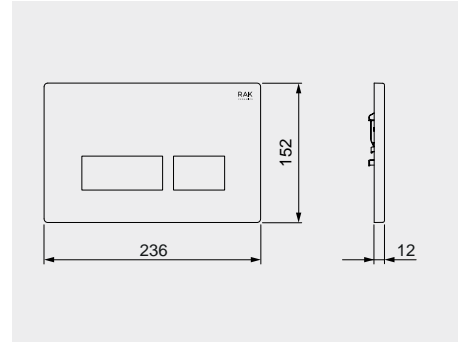

- 500 FSRAKPPL003500
- 505 FSRAKPPL003505
- 514 FSRAKPPL003514
- 503 FSRAKPPL003503
- 504 FSRAKPPL003504

ROUND

- 500 FSRAKPPL006500
- 505 FSRAKPPL006505
- 514 FSRAKPPL006514
- 503 FSRAKPPL006503
- 504 FSRAKPPL006504

RECTANGULAR