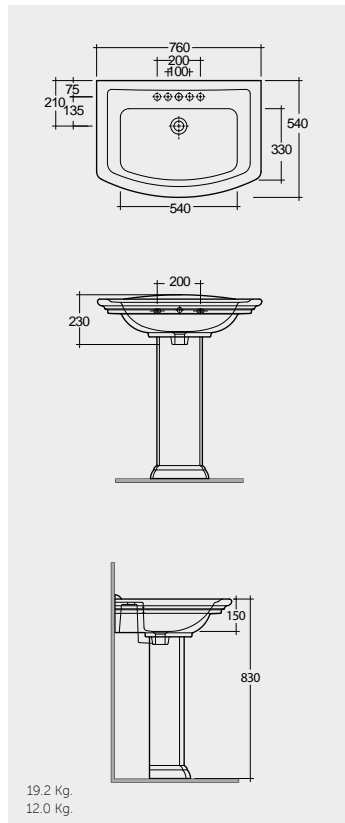

Measurements

القياسات

Colours available

الألوان المتاحة

Colours shown here are as close to actual sanitaryware as printing process will allow
الألوان المبينة هنا قريبة إلى الألوان الأذوات الصحية الفعلية حسبما تسمح به عملية الطباعة