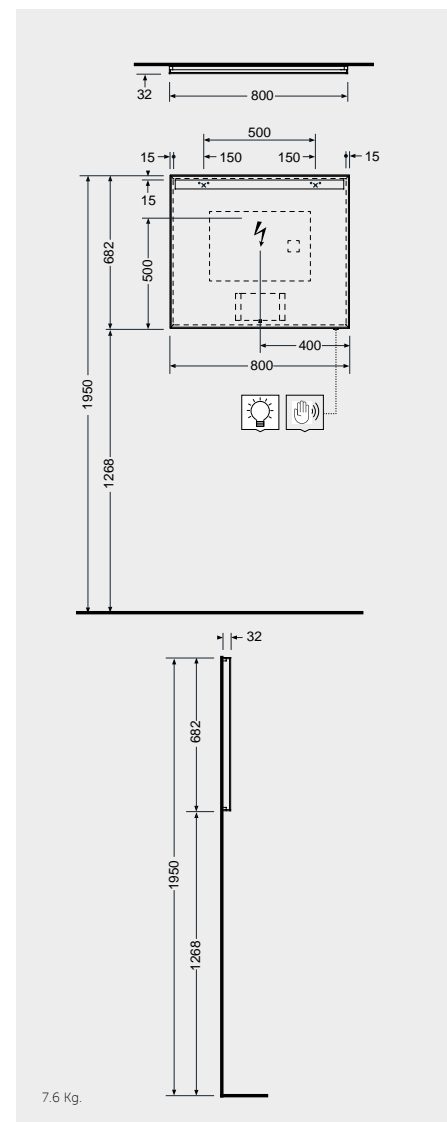

MIRRORS

مرآيا

W 40 x D 3 x H 68CM
JOYMR04068LED
Cool White 6000K
400 Lumens

W 60 x D 3 x H 68CM
JOYMR06068LED
Cool White 6000K
400 Lumens

W 80 x D 3 x H 68CM
JOYMR08068LED
Cool White 6000K
500 Lumens

Measurements

القياسات