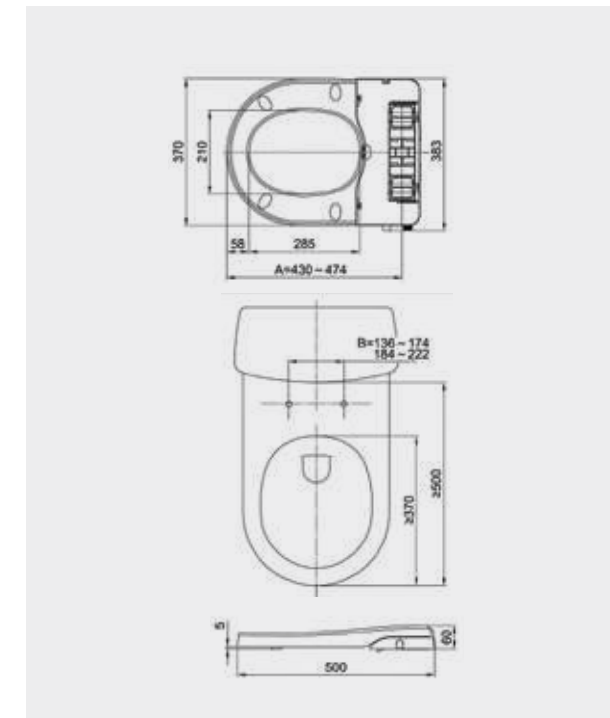

غطاء مقعد شطافة

Both functions of bidet wash enabled
Replace traditional toilet paper to offer healthier washing.
جميع خصائص الغسيل بالشطافة ممكنة استبدال ورق التواليت التقليدي لتوفير غسيل أكثر صحة.

Unplugged, Secure and Pro-Eco Secure wash without plugging in and power limits.
منزوع القابس وآمن وصديق للبيئة غسيل آمن دون التوصيل بالكهرباء وقيود الطاقة.

Quick installation/disassembly for convenient cleaning
Quick installation/disassembly design for effortless cleaning & maintenance

التركيب/ الفك السريع من أجل عملية تنظيف مريحة
تم تصميم التركيب/ الفك السريع من أجل التنظيف والصيانة دون بذل مجهود.

One-button switch on/off (easy to use), One-button switch makes it easy to use.
زر واحد للتشغيل/ الإيقاف (سهل الاستخدام)، زر واحد للتشغيل يجعل الاستخدام سهلاً.

Suitable Models:

الموديلات الملائمة:

- RAK-Compact Back To Wall WC P Trap
- RAK-Resort 665 Btw Wc P Trap
- RAK-Resort 665 Cc Wc P Trap
- RAK-Resort Back To Wall WC P
- RAK- Jumierah 240 WC S Trap
- RAK-Tonique Btw WC P Trap
- RAK-Compact Rimless CC BTW WC-P Trap 750 mm
- RAK-Compact Rimless CC WC-P Trap 750 mm
- RAK-Prime WC S Trap 240
- RAK- Washington WC P Trap
- RAK- Washington WC S Trap
- RAK-Liwa WC P Trap
- RAK-Liwa WC S Trap

- راك-كومباكت مستند إلى الجدار بمحس غلق (بي)
- راك-ريسورت ٦٦٥ مستند إلى الجدار بمحس غلق (بي)
- راك-ريسورت ٦٦٥ قطعتين بمحس غلق (بي)
- راك-ريسورت مستند إلى الجدار بمحس (بي)
- راك-جميرا ٢٤٠ بمحس غلق (اس)
- راك-تونيك بمحس غلق (بي)
- راك-كومباكت بدون إطار مستند إلى الجدار بمحس غلق (بي) ٧٥٠
- راك-كومباكت بدون إطار بمحس غلق (بي) ٧٥٠
- راك-برايم بمحس غلق (اس) ٢٤٠
- راك-واشنطن بمحس غلق (بي) راك-واشنطن بمحس غلق (اس)
- راك-واشنطن بمحس غلق (بي)
- راك-ليوا بمحس غلق (بي)
- راك-ليوا بمحس غلق (اس)