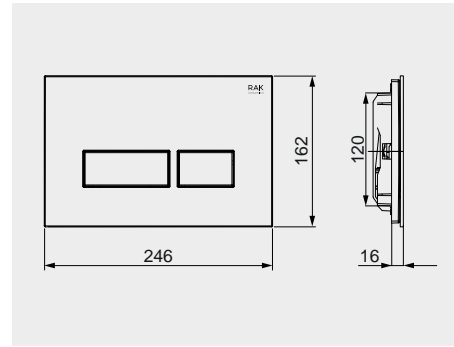

White

FSRAKPPL011