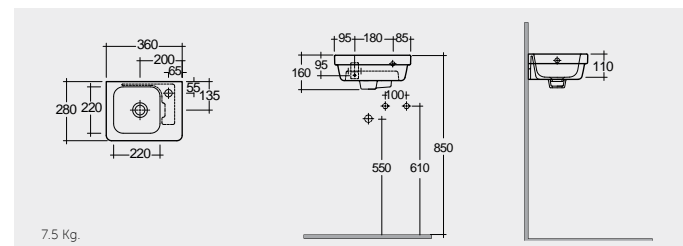

RST1001AWHA