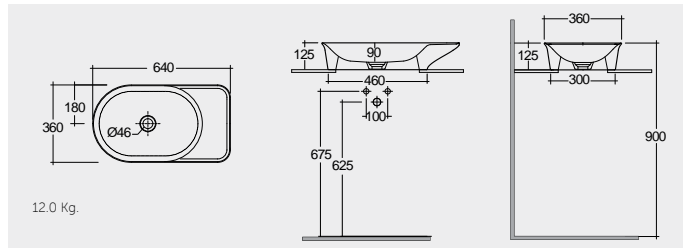

VALCT6400AWHA Drain not included AWH