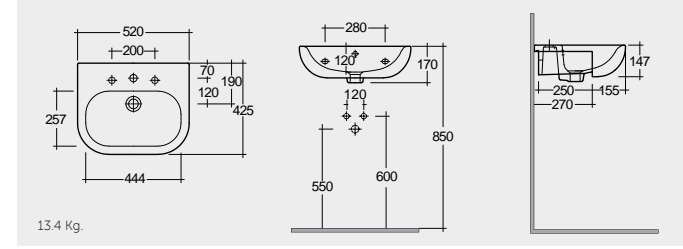

SM0901AWHA

RAK-Origin 52 CM

راك-أوريجن ٥٢ سم

ORG0901AWHA

RAK-Tonique 52 CM

راك-تونيك ٥٢ سم

TQ0901AWHA

RAK-Compact 55 CM