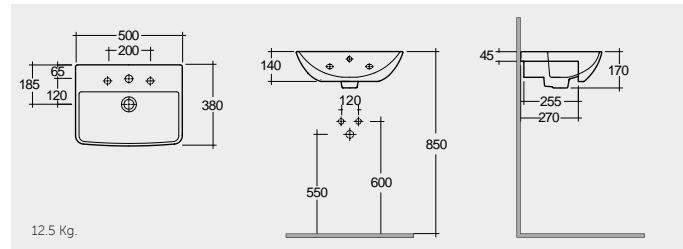

SM0901AWHA