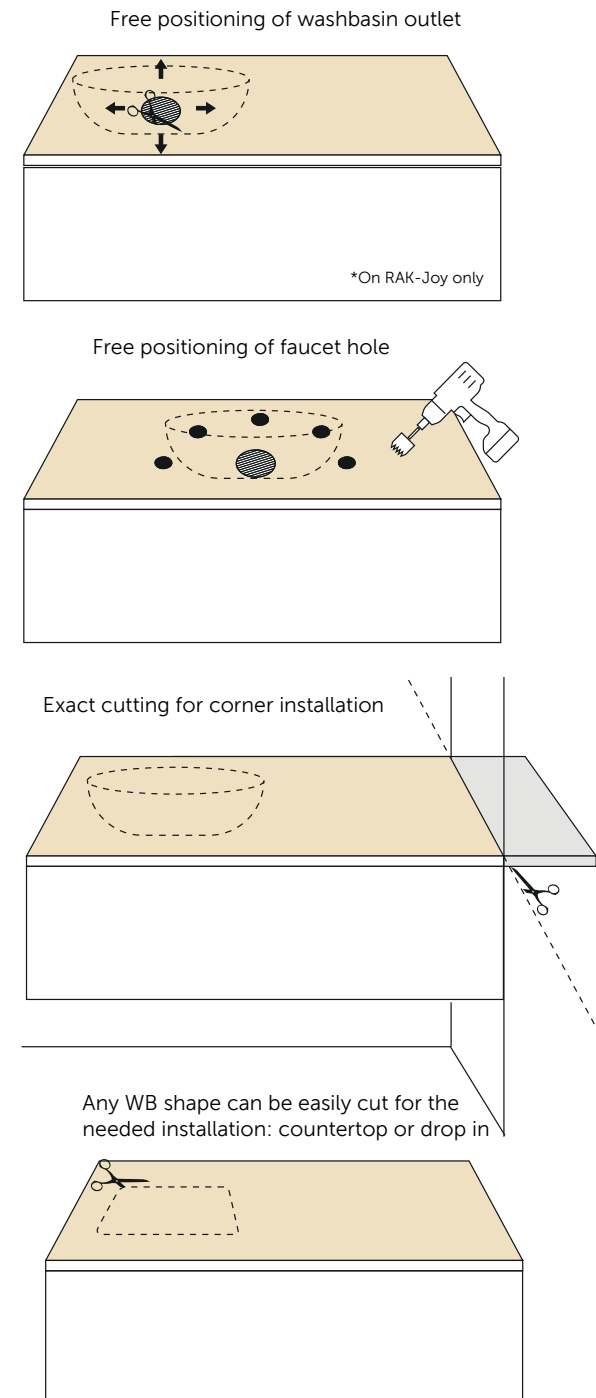

Some examples of customization

FURNITURE

TECHWOOD

WASHBASINS SUITABLE FOR RAK-PLANO

**WASH BASINS
FOR FURNITURE**
أحواض مغاسل
للأثاث

DROP IN WASH BASINS

أحواض غسيل أسفل الكاونتر

41 x 22CM
JOYWB4106AWHA