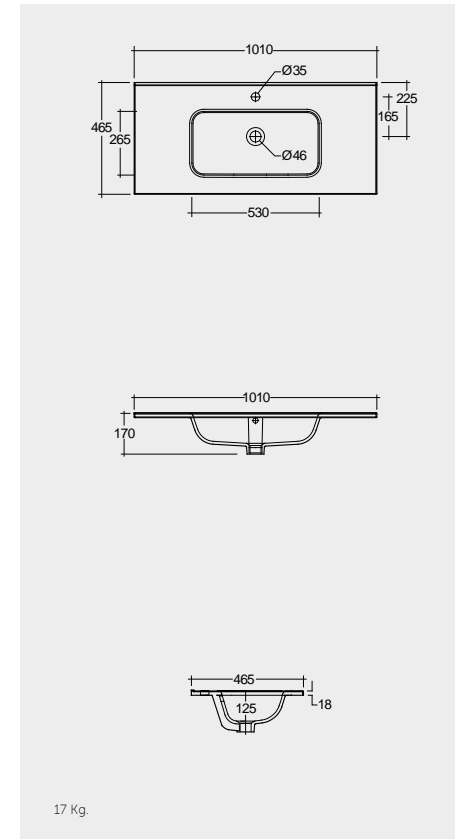

Measurements

القياسات

FOR VANITY (RAK-JOY UNO)
PP WHITE : BTRWBPPR022
Inspectionable
Space Saving