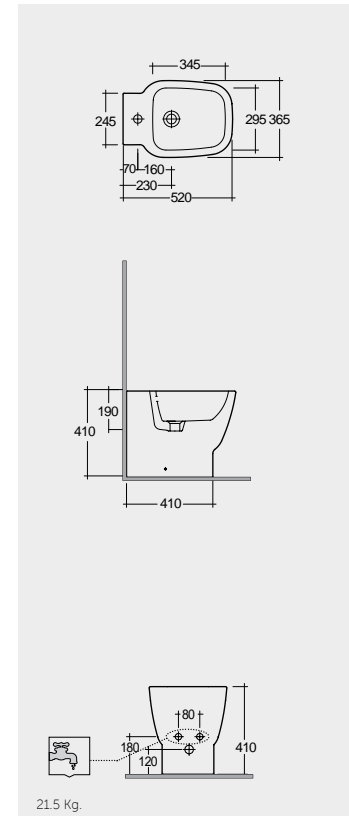

Measurements

القياسات

21.5 Kg.