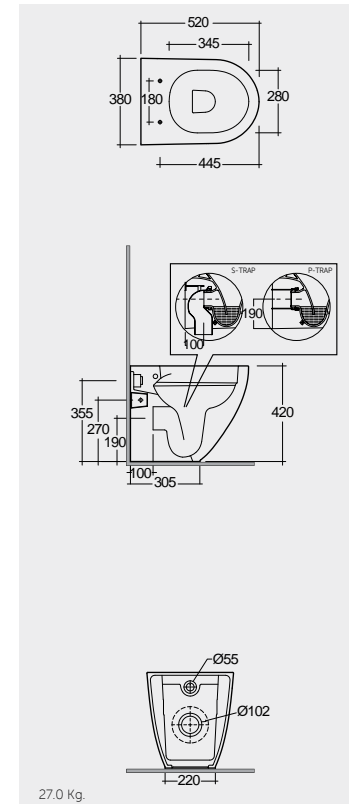

Measurements

القياسات

Urea RAK-Des
DESSC3900WH