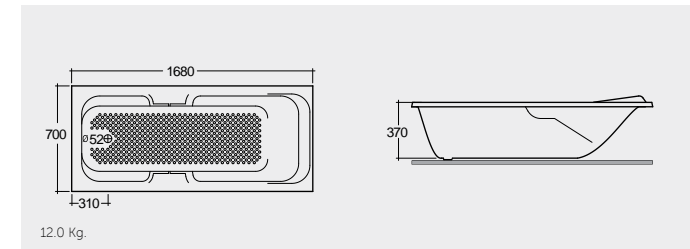

RAK-Rams 160X70 CM

12.0 Kg.

راك-رمسيس ١٥٥X٧٥ سم