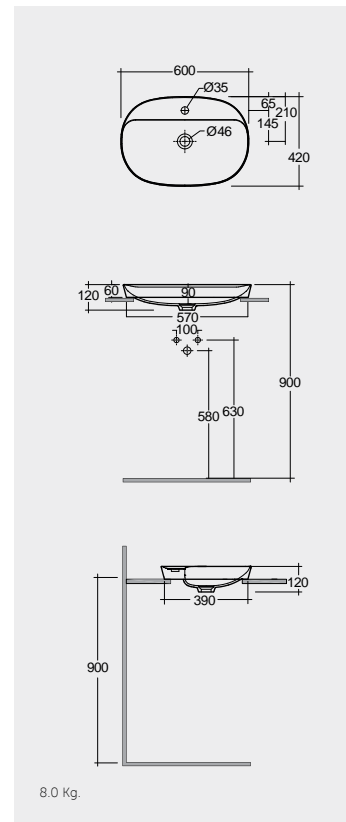

RAK-VARIANT / OVAL ELONGATED

Models

النماذج

Measurements

القياسات

Notes

ملحوظة

All dimensions in mm tolerance $\pm 5\%$ for below 200mm and $\pm 3\%$ for above 200mm

جميع القياسات تكون بالمليمتر $\pm 5\%$ للقياسات التي تقل عن 200 مليمتر و $\pm 3\%$ للقياسات التي تتجاوز 200 مليمتر

Models

النماذج

With Overflow

Measurements

القياسات