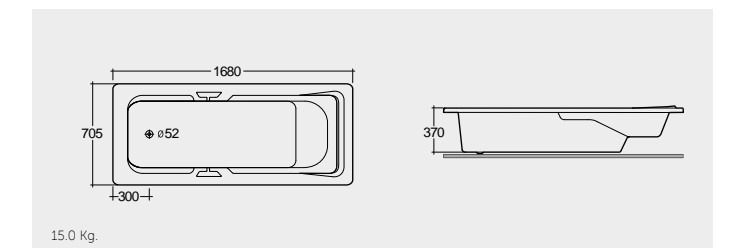

BT32AWA

15.5 Kg.

RAK-Rondo 170X70 CM

راك-راندو ١٧٠X٧٠ سم

BT45AWHA

15.0 Kg.

Colours available

Colours shown here are as close to actual sanitaryware as printing process will allow
الألوان المعروضة هنا هي أقرب ما يكون إلى الألوان الطبيعية للأدوات الصحية وذلك لاختلاف الطباعة