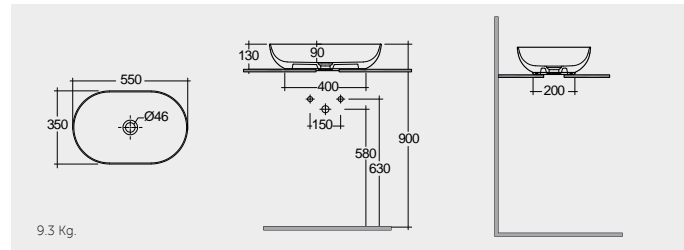

FEECT5500AWHA Oval