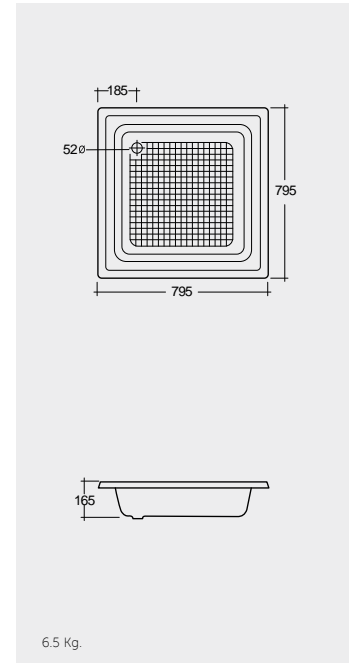

ACRYLIC SHOWER TRAY

RAK-Regine 80X80 CM

راك-ريجين ٨٠X٨٠ سم

SH04AWHA

RAK-Kathy 70X70 CM

راك-كاثي ٧٠X٧٠ سم

SH03AWHA

RAK-Annie 60X60 CM