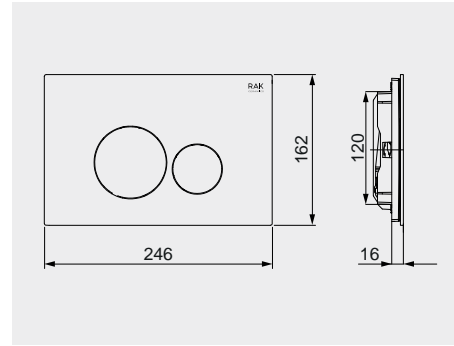

Black

FSRAKPPL010