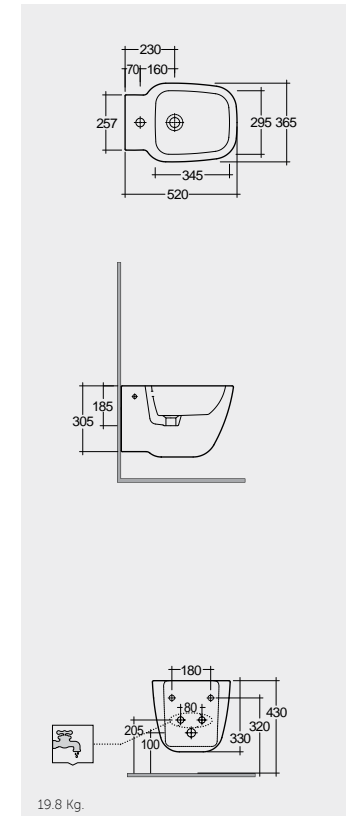

Models

النماذج

Hidden Fixations

Measurements

القياسات

26.0 Kg.

24.5 Kg.

Colours available

Colours shown here are as close to actual sanitaryware as printing process will allow
الألوان المبينة هنا قريبة إلى ألوان الأدوات الصحية الفعلية حسبما تسمح به عملية الطباعة

الألوان المتاحة

Alpine White
ابيض

Models

النماذج

Hidden Fixations

Inspectionable

Inspectionable

Measurements

القياسات

21.5 Kg.

19.8 Kg.

Notes

All dimensions in mm tolerance $\pm 5\%$ for below 200mm and $\pm 3\%$ for above 200mm

جميع القياسات تكون بالمليمتر $\pm 5\%$ للقياسات التي تقل عن 200 مليمتر و $\pm 3\%$ للقياسات التي تتجاوز 200 مليمتر