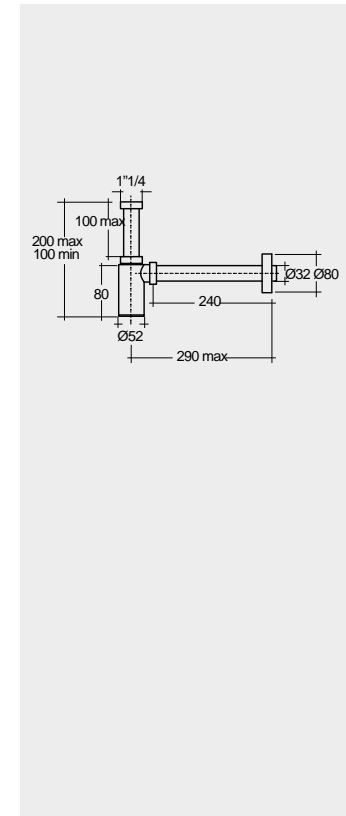

Measurements

القياسات

Urea RAK-One
YFG103C

Urea RAK-One
YFG103C

Notes

ملحوظة

All dimensions in mm tolerance $\pm 5\%$ for below 200mm and $\pm 3\%$ for above 200mm

جميع القياسات تكون بالمليمتر $\pm 5\%$ للقياسات التي تقل عن 200 مليمتر و $\pm 3\%$ للقياسات التي تتجاوز 200 مليمتر