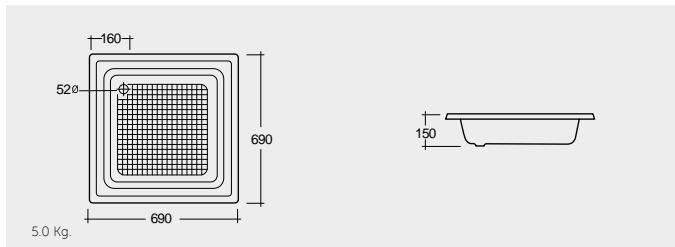

ACRYLIC SHOWER TRAY

RAK-Regine 80X80 CM

راك-ريجين ٨٠X٨٠ سم

SH04AWHA

RAK-Kathy 70X70 CM

راك-كاثي ٧٠X٧٠ سم

SH03AWHA

RAK-Annie 60X60 CM