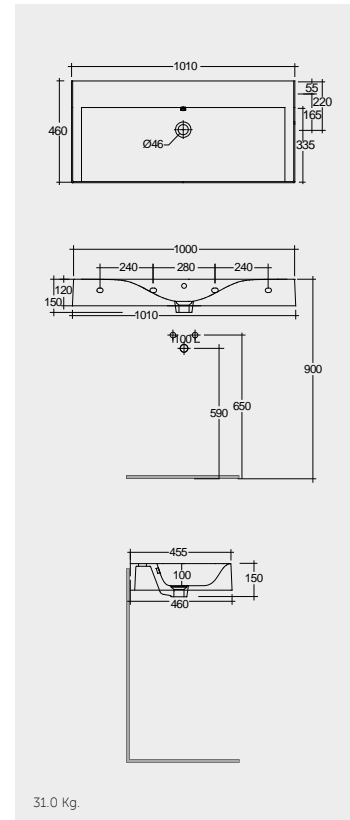

61 x 46 CM
DESWB06100AWHA

Measurements

القياسات

Colours available

الألوان المتاحة

Colours shown here are as close to actual sanitaryware as printing process will allow
الألوان المبينة هنا قريبة إلى ألوان الأدوات الصحية الفعلية حسبما تسمح به عملية الطباعة