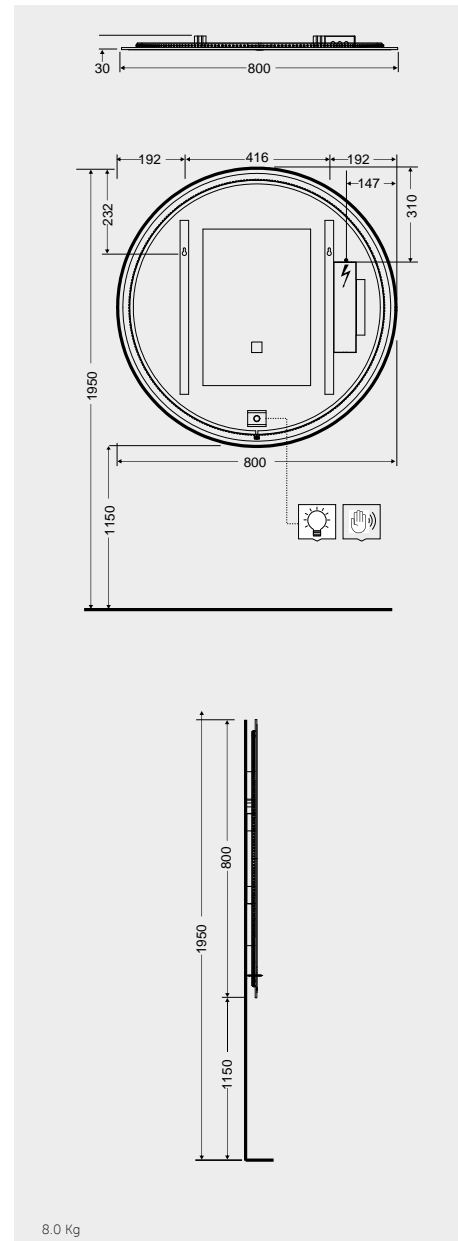

القياسات

MIRROR CABINETS

خزانين مع مرآيا

W 40 x D 18 x H 68CM
JOYMC04001

W 60 x D 18 x H 68CM
JOYMC06002

W 80 x D 18 x H 68CM
JOYMC08002

Measurements

القياسات