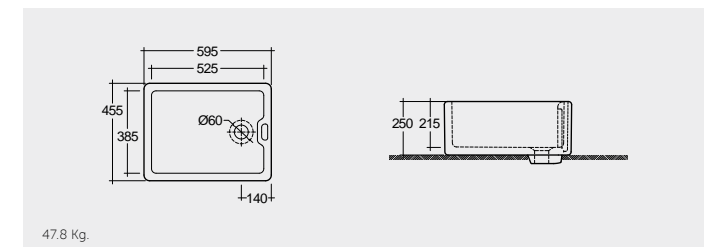

29.0 Kg.

RAK-Stella 75 CM

راك-ستيلا ٧٥ سم

OC115AWHA

46.0 Kg.

RAK-Jeneifer 59 CM

راك-جينيفر ٥٩ سم

OC117AWHA