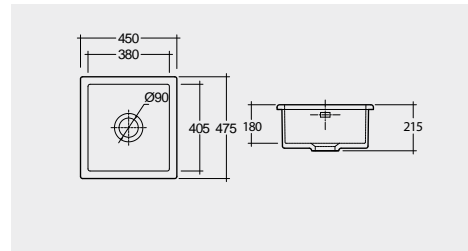

KITCHEN SINKS

RAK-Silvia 45 CM

راك-سيلفيا ٤٥ سم

KITCHEN SINKS