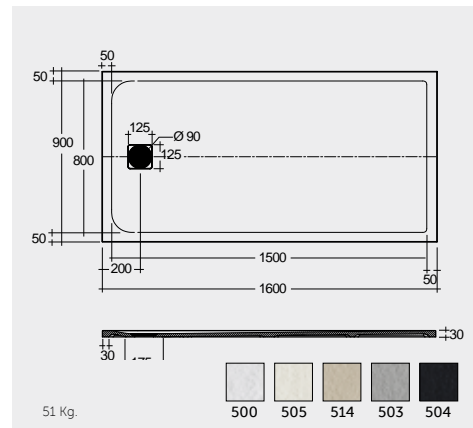

90 X 140 CM
RFST090140S500