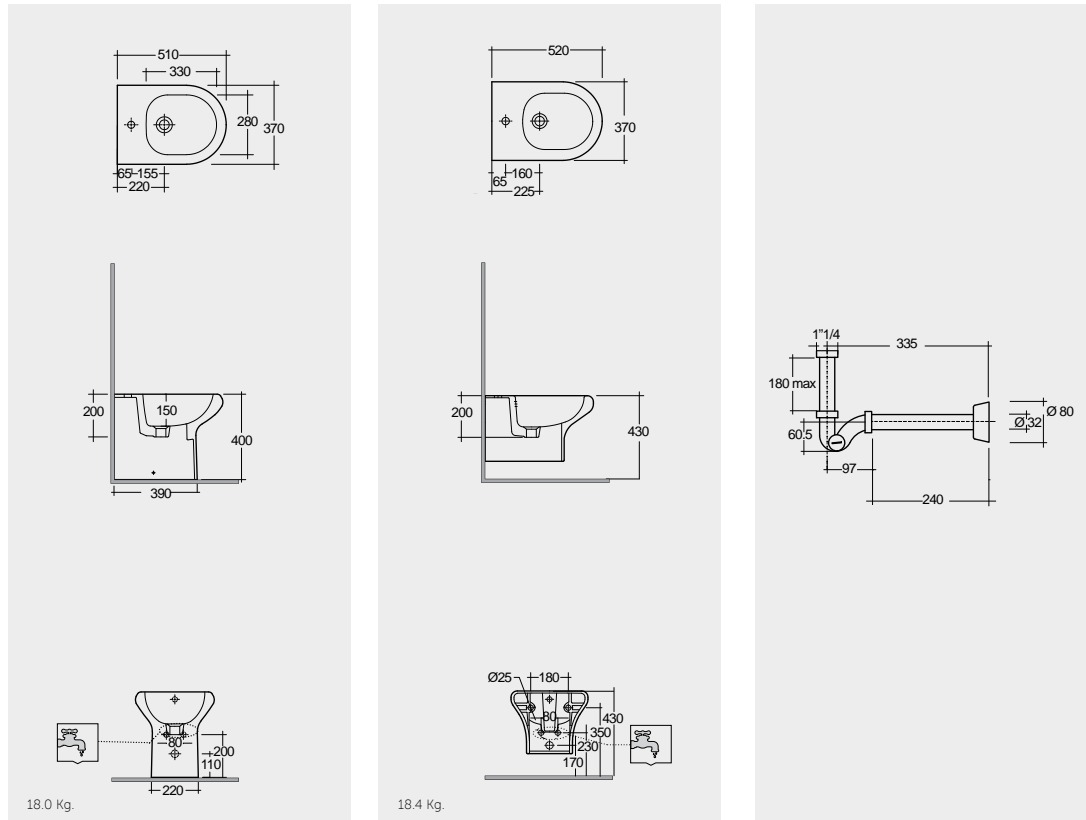

51 CM
CO07AWHA

52 CM
CO28AWHA
Hidden Fixations

FOR BIDET
ABS CHROME : BTRBDABS010
PP WHITE : BTRBDPPR011
Inspectionable

Measurements

القياسات

Colours available

الألوان المتاحة

Colours shown here are as close to actual sanitaryware as printing process will allow
الألوان الميثلة هنا قريبة إلى ألوان الأدوات الصحية الفعلية حسبما تسمح به عملية الطباعة