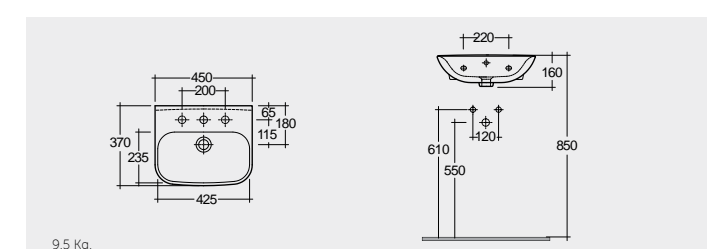

ORG0701AWHA