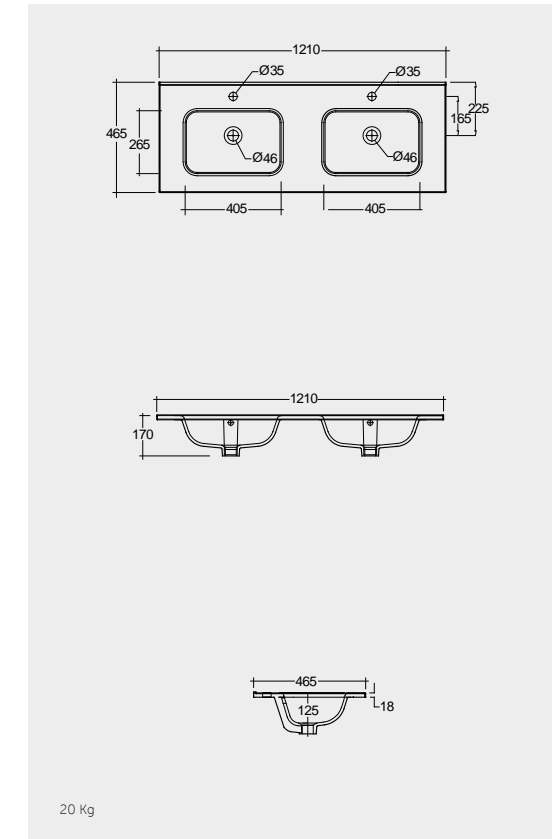

Measurements

القياسات

FOR VANITY (RAK-JOY UNO)
PP WHITE : BTRWBPPR022
Inspectionable
Space Saving