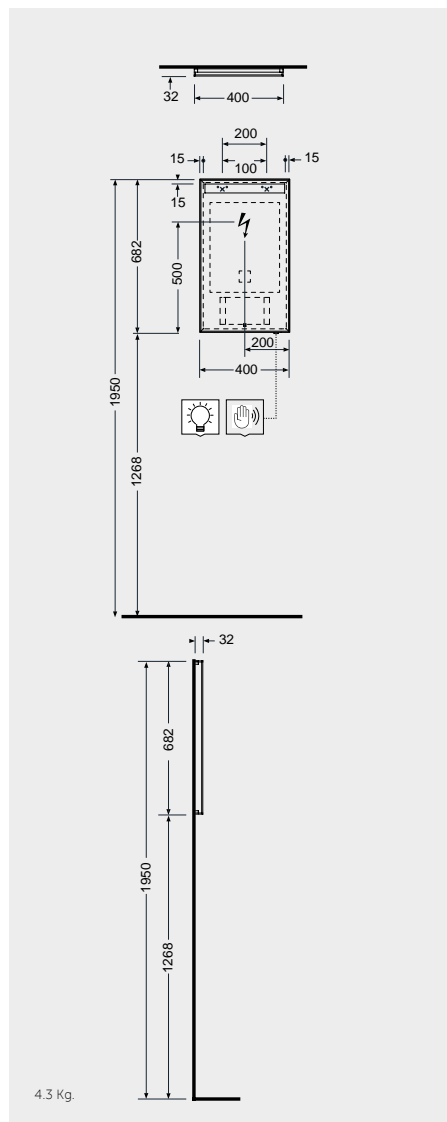

MIRRORS

مرآيا

W 40 x D 3 x H 68CM
JOYMR04068LED
Cool White 6000K
400 Lumens

W 60 x D 3 x H 68CM
JOYMR06068LED
Cool White 6000K
400 Lumens

W 80 x D 3 x H 68CM
JOYMR08068LED
Cool White 6000K
500 Lumens

Measurements

القياسات