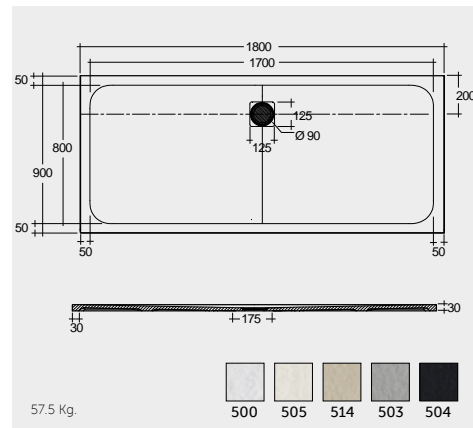

90 X 170 CM
RFBR090170S500