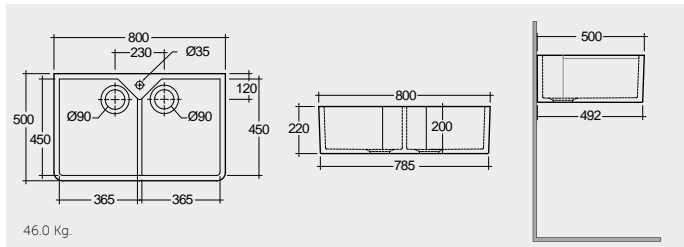

OC124AWHA

46.0 Kg.