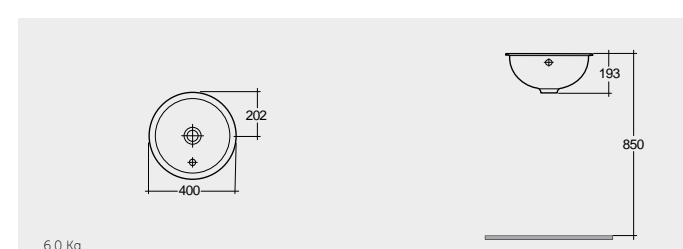

40 CM
OC93AWHA External overflow