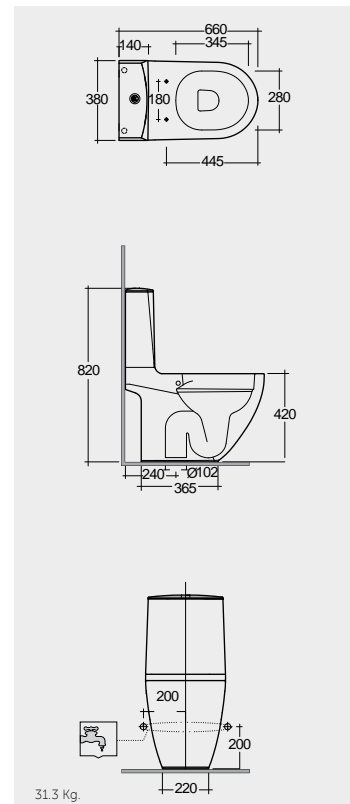

Measurements

القياسات

Urea RAK-Des
DESSC3900WH