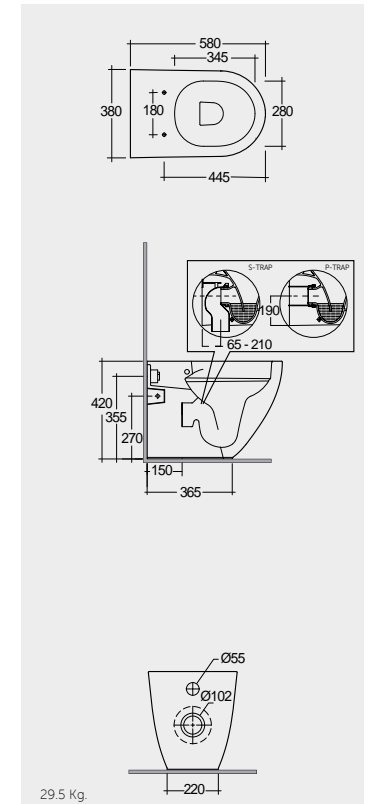

Measurements

القياسات

Urea RAK-Des
DESSC3901WH