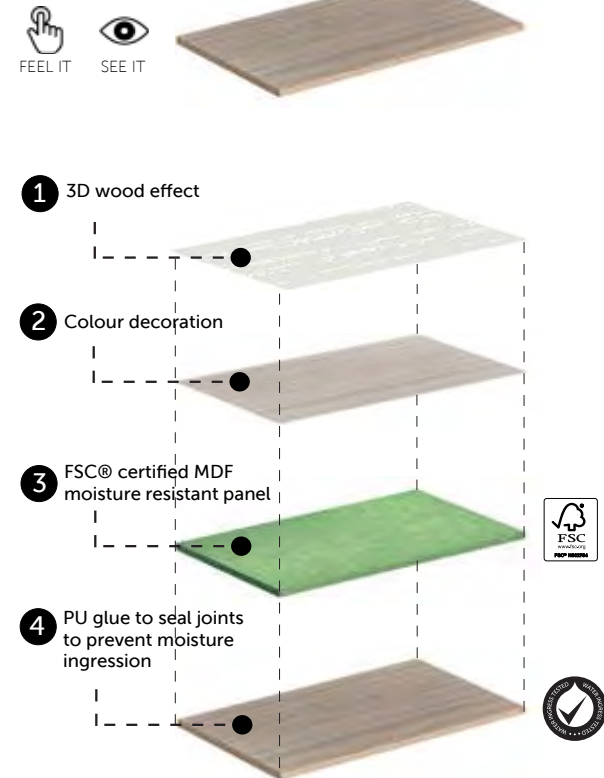

راك صوليد هي مادة صلبة متينة جديدة للسطح، تتكون من مزيج من المعادن والراتنجات الطبيعية، إنها تنضج بجودة وأداء متسقين، يعطي اللون الأبيض الأنيق غير اللامع إحساساً مميزاً للسطح الخزني وهو ممتع اللمس.

TECHWOOD