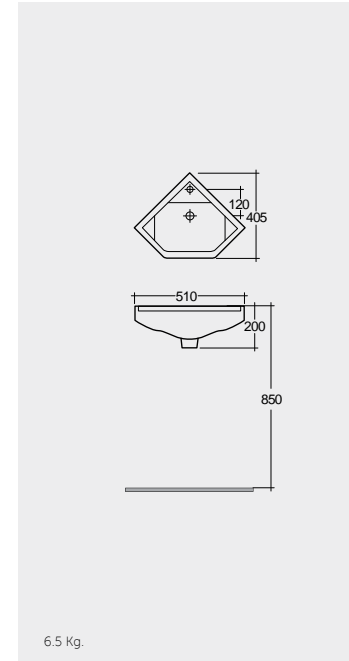

راك-كورنر ٥١ سم