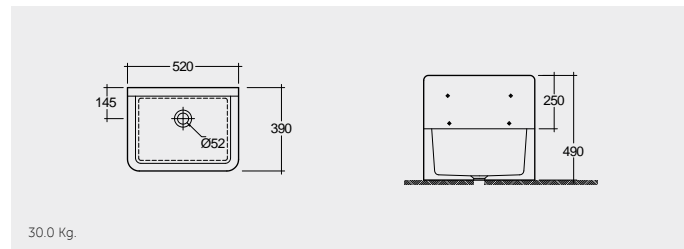

ملحوظة

راك-توليب 59 سم RAK-Tulip 59 CM

OC84AWHA

30.5 Kg.

راك-حوض تنظيف 52 سم RAK-Cleaner Sink 52 CM

OC23AAWHA

30.0 Kg.

حوض مختبر #1 36 CM RAK-Lab Sink#1 36 CM