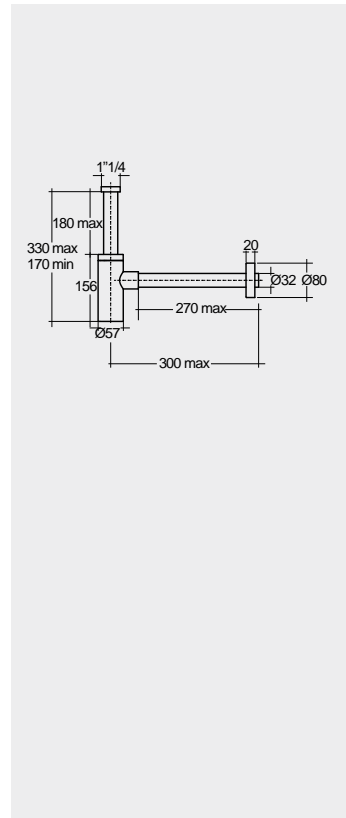

Measurements

القياسات