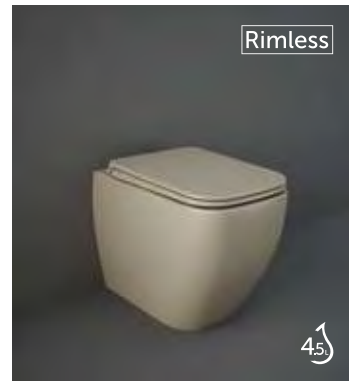

WCS & BIDETS RAK-FEELING / METROPOLITAN

Models

النماذج

52 CM
MP34514A

Hidden Fixations

Hidden Fixations

Measurements

القياسات