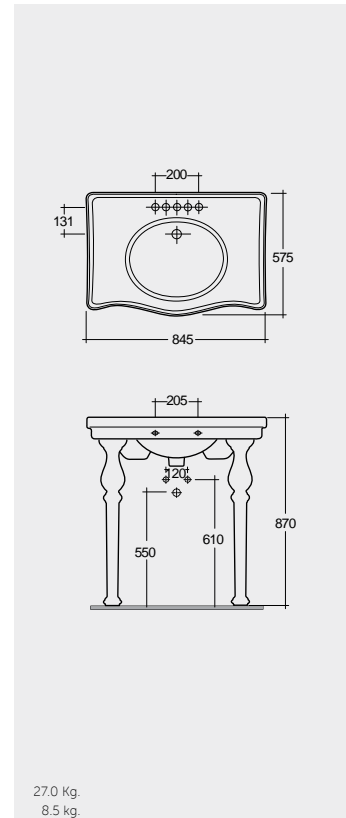

Measurements

القياسات