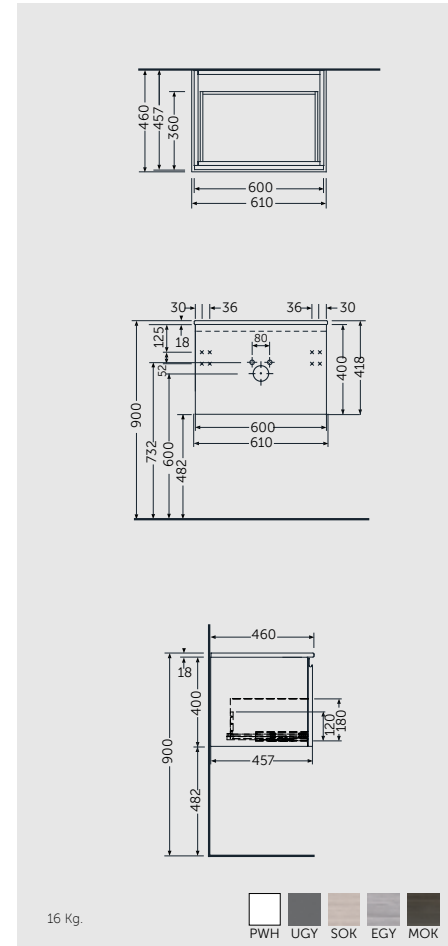

Measurements

القياسات

Notes

ملحوظة

All dimensions in mm tolerance $\pm 5\%$ for below 200mm and $\pm 3\%$ for above 200mm جميع القياسات تكون بالمليمتر $\pm 5\%$ للقياسات التي تقل عن 200مليمتر و $\pm 3\%$ للقياسات التي تتجاوز 200مليمتر