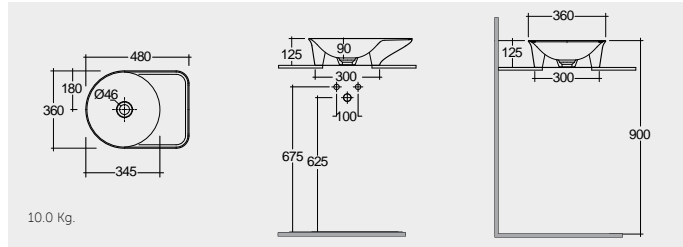

VALCT4800AWHA Drain not included AWH