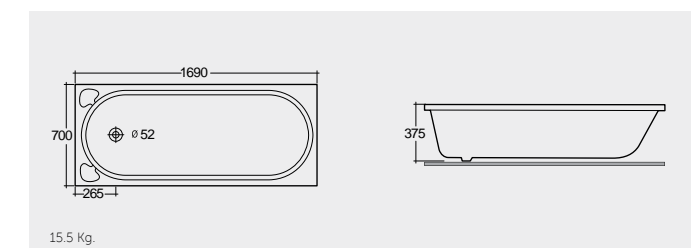

15.5 Kg.

راك-راندو ١٧٠X٧٠ سم