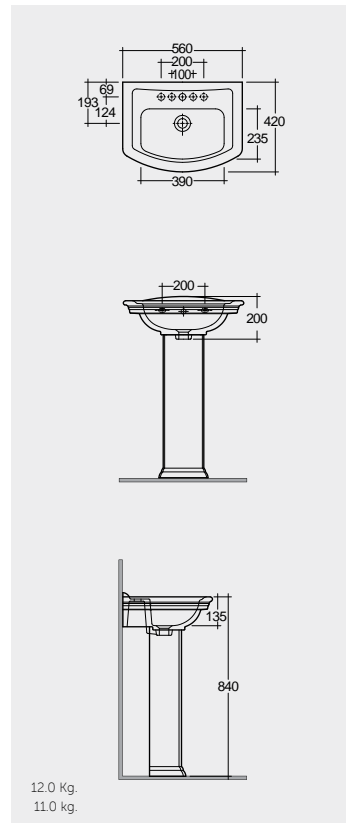

Measurements

القياسات

Colours available

الألوان المتاحة

Colours shown here are as close to actual sanitaryware as printing process will allow
الألوان المبينة هنا قريبة إلى الألوان الأذوات الصحية الفعلية حسبما تسمح به عملية الطباعة