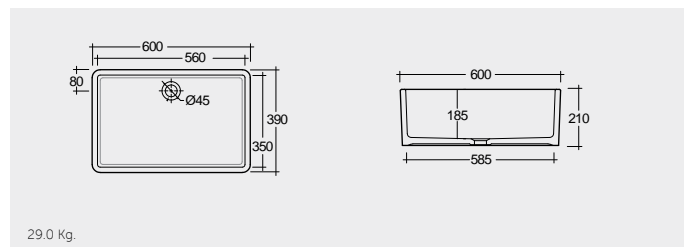

29.0 Kg.

RAK-Stella 75 CM

راك-ستيلا ٧٥ سم

OC115AWHA

46.0 Kg.

RAK-Jeneifer 59 CM

راك-جينيفر ٥٩ سم

OC117AWHA