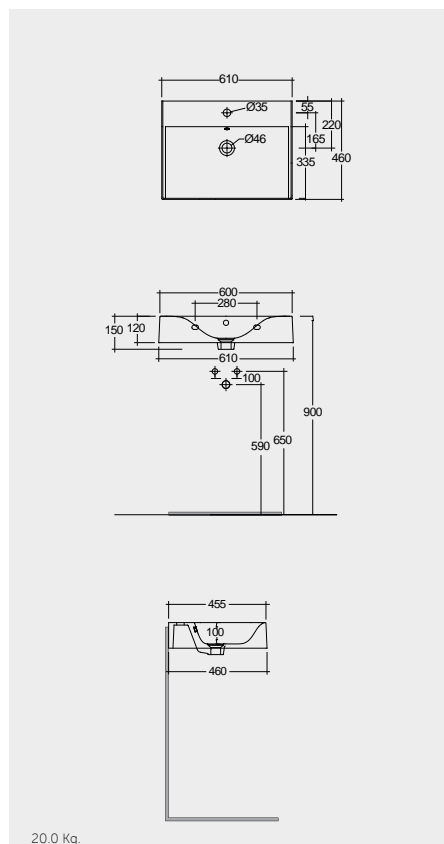

DROP IN WASH BASINS

أحواض غسيل أسفل الكاونتر

61 x 46 CM
DESWB06101AWHA

81 x 46 CM
DESWB08101AWHA

101 x 46 CM
DESWB10101AWHA

Measurements

القياسات

Notes