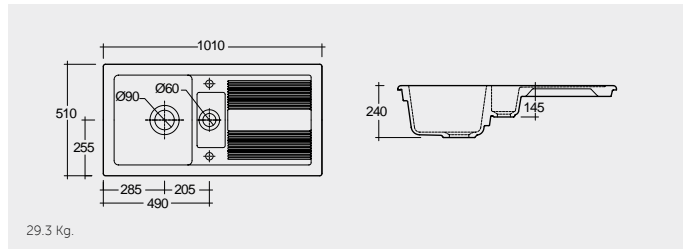

29.3 Kg.

RAK-Acadia 101 CM

راك-أكاديا ١٠١ سم

OC175AWHA

External overflow optional

30.1 Kg.

RAK-Mikura 93 CM

راك-ماكيرا ٩٣ سم