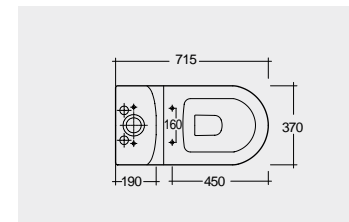

القياسات

22.0 Kg
18.5 Kg

30.0 Kg
12.5 Kg

31.8 Kg
12.5 Kg

34.0 Kg
12.5 Kg

- ABS RAK-Jumeirah JM05DAWHA
- ABS RAK-Jumeirah JM05DSCQAWHA
- Urea RAK-Compact YFG173
- Urea RAK-Compact YFG173A

- ABS RAK-Jumeirah JM05DAWHA
- ABS RAK-Jumeirah JM05DSCQAWHA
- Urea RAK-Compact YFG173
- Urea RAK-Compact YFG173A