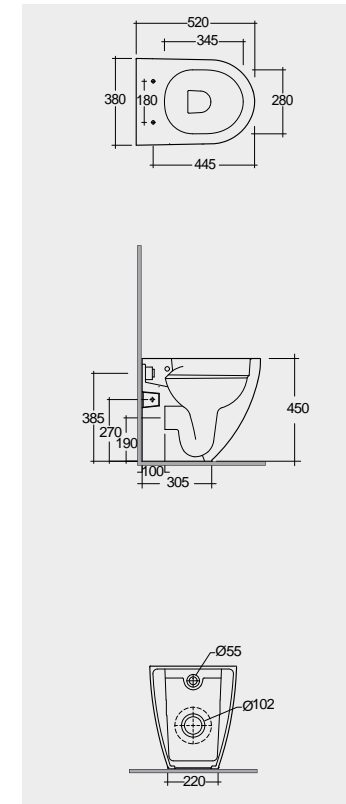

Measurements

القياسات

Urea RAK-Des
DESSC3901WH