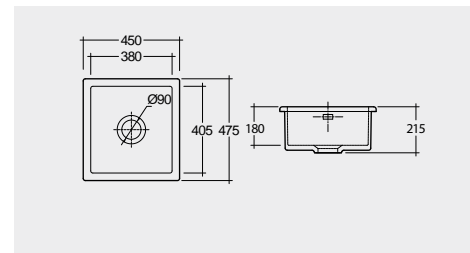

KITCHEN SINKS

KITCHEN SINKS