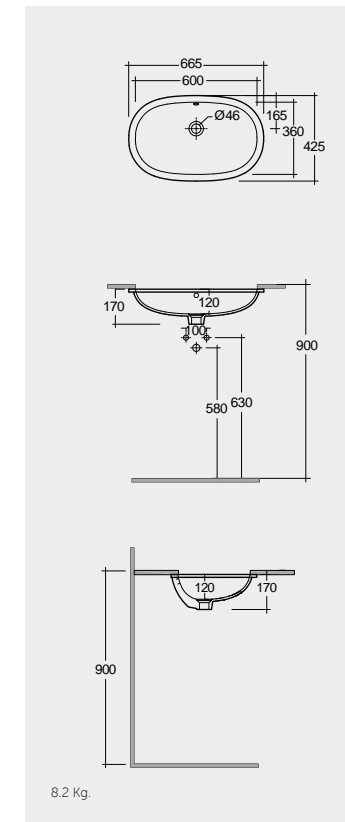

RAK-VARIANT / OVAL ELONGATED

Models

النماذج

Measurements

القياسات

Notes

ملحوظة

All dimensions in mm tolerance $\pm 5\%$ for below 200mm and $\pm 3\%$ for above 200mm

جميع القياسات تكون بالمليمتر $\pm 5\%$ للقياسات التي تقل عن 200 مليمتر و $\pm 3\%$ للقياسات التي تتجاوز 200 مليمتر

Models

النماذج

With Overflow

Measurements

القياسات