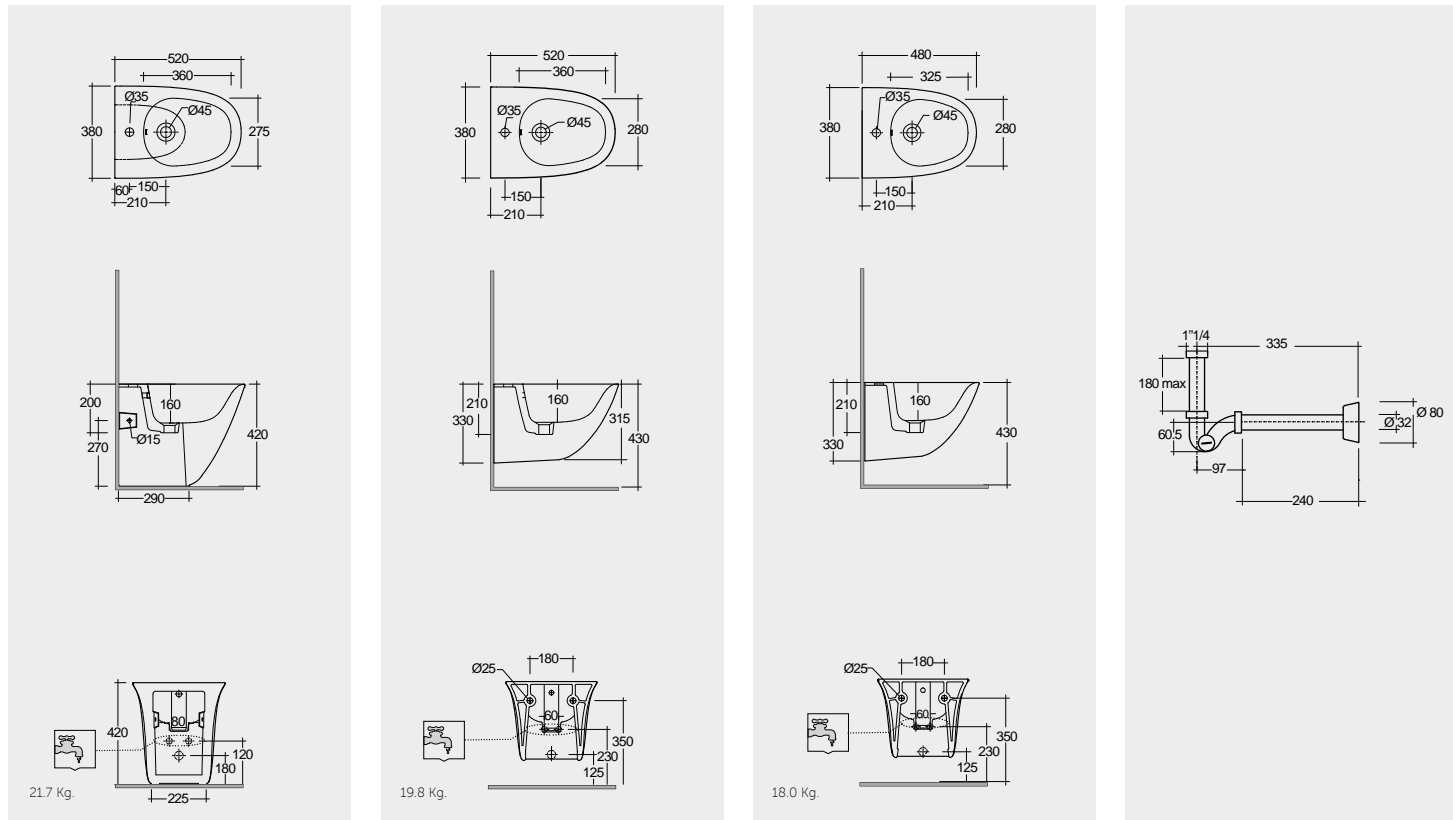

Hidden Fixations

Hidden Fixations

Inspectionable

Comfort Height 42 CM

Measurements

القياسات

Colours available

الألوان المتاحة