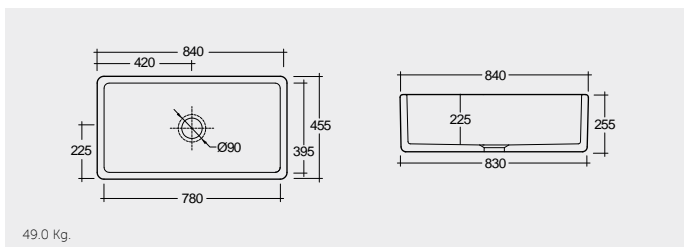

OC189AWHA

49.0 Kg.