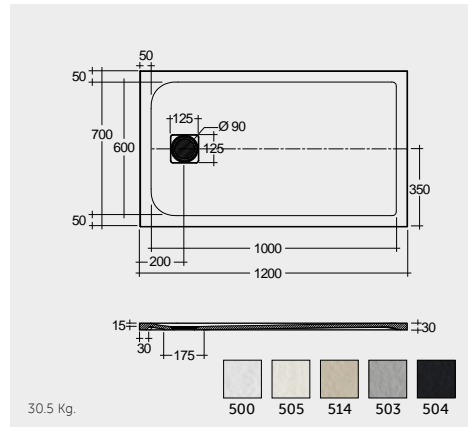

CAPPUCCINO (514)

GREY (503)

BLACK (504)

RECTANGULAR 70 CM WIDE

مستطيل ٧٠ سم العرض

70 X 140 CM
RFST070140S500

70 X 120 CM
RFST070120S500

70 X 100 CM
RFST070100S500