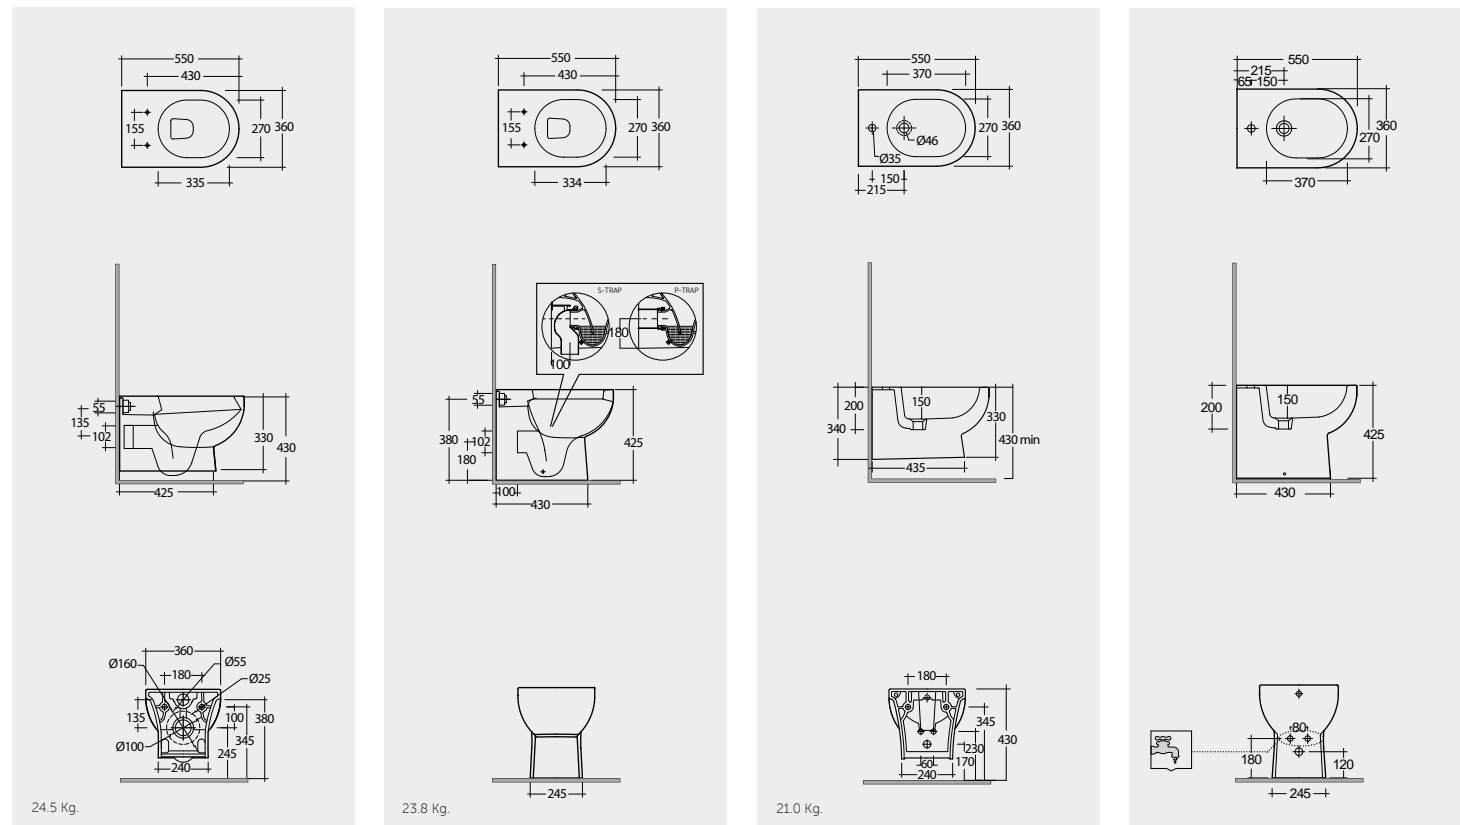

55 CM
TQ13AWHA

55 CM
TQ18AWHA

55 CM
TQ09AWHA

55 CM
TQ14AWHA

Hidden Fixations

Measurements

القياسات

24.5 Kg.
ABS RAK-Jumeirah
JM05DAWHA
ABS RAK-Jumeirah
JM05DSCQRAWHA
Urea RAK-Compact
YFG173
Urea RAK-Compact
YFG173A

23.8 Kg.
ABS RAK-Jumeirah
JM05DAWHA
ABS RAK-Jumeirah
JM05DSCQRAWHA
Urea RAK-Compact
YFG173
Urea RAK-Compact
YFG173A

21.0 Kg.
ABS RAK-Jumeirah
JM05DAWHA
ABS RAK-Jumeirah
JM05DSCQRAWHA
Urea RAK-Compact
YFG173
Urea RAK-Compact
YFG173A

Colours available

الألوان المتاحة

Colours shown here are as close to actual sanitaryware as printing process will allow
الألوان المبينة هنا قريبة إلى ألوان الأدوات الصحية الفعلية حسبما تسمح به عملية الطباعة