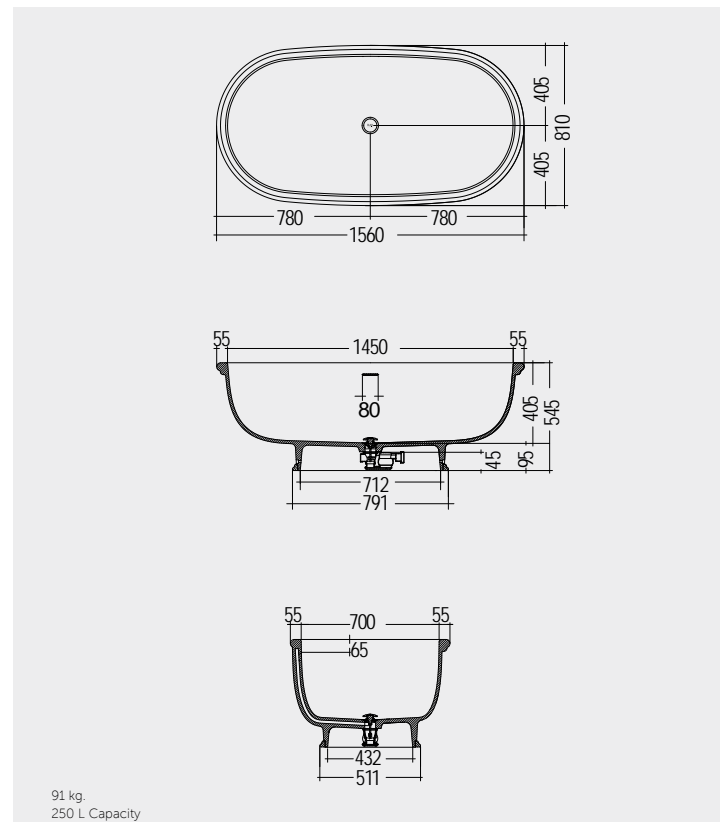

RAK-WASHINGTON

Models

النماذج

Drain Included

Drain Included

Measurements

القياسات

Notes

ملحوظة

All dimensions in mm tolerance $\pm 5\%$ for below 200mm and $\pm 3\%$ for above 200mm

جميع القياسات تكون بالمليمتر $\pm 5\%$ للقياسات التي تقل عن 200مليمتر و $\pm 3\%$ للقياسات التي تتجاوز 200مليمتر