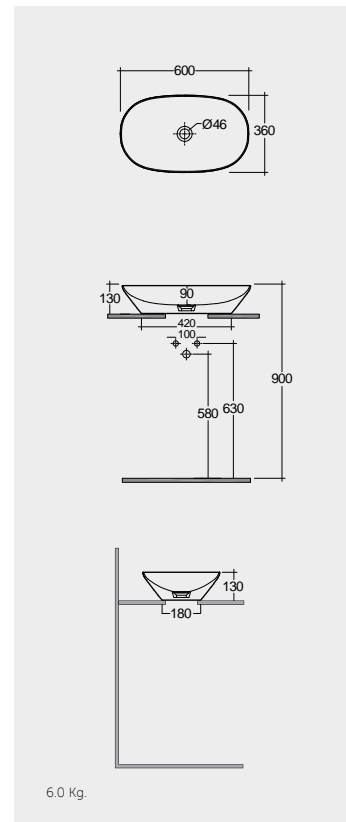

RAK-VARIANT / OVAL ELONGATED

Models

النماذج

Measurements

القياسات

Notes

ملحوظة

All dimensions in mm tolerance $\pm 5\%$ for below 200mm and $\pm 3\%$ for above 200mm

جميع القياسات تكون بالمليمتر $\pm 5\%$ للقياسات التي تقل عن 200 مليمتر و $\pm 3\%$ للقياسات التي تتجاوز 200 مليمتر

Models

النماذج

With Overflow

Measurements

القياسات