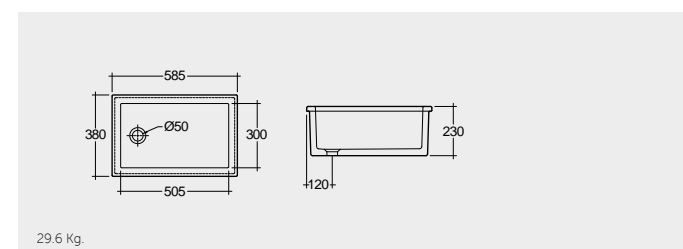

راك-جولي RAK-Julie

OC105AWHA

External overflow optional

10.5 Kg.

راك-حوض مختبر #3 58 CM RAK-Lab Sink#3 58 CM

OC164AWHA

29.6 Kg.

راك-حوض مختبر #4 46 CM RAK-Lab Sink#4 46 CM