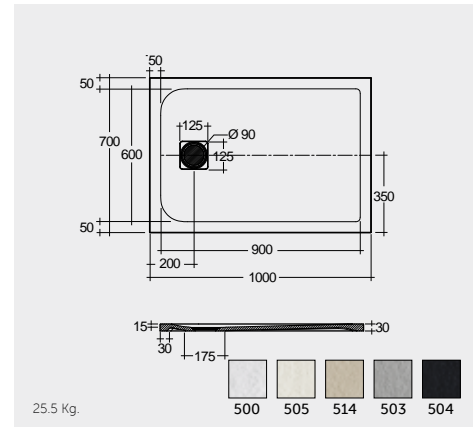

CAPPUCCINO (514)

GREY (503)

BLACK (504)

RECTANGULAR 70 CM WIDE

مستطيل ٧٠ سم العرض

70 X 140 CM
RFST070140S500

70 X 120 CM
RFST070120S500

70 X 100 CM
RFST070100S500