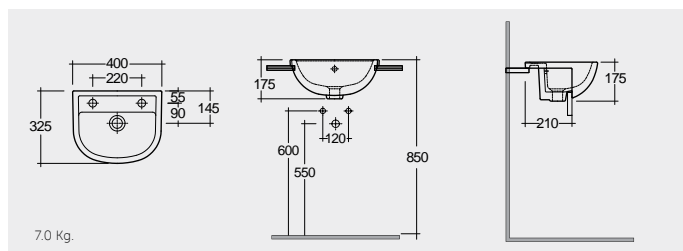

CO0902AWHA