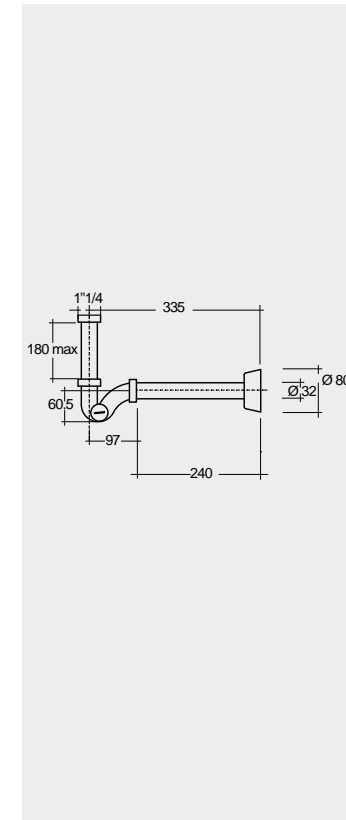

Notes

All dimensions in mm tolerance $\pm 5\%$ for below 200mm and $\pm 3\%$ for above 200mm

جميع القياسات تكون بالمليمتر $\pm 5\%$ للقياسات التي تقل عن 200 مليمتر و $\pm 3\%$ للقياسات التي تتجاوز 200 مليمتر

ملحوظة