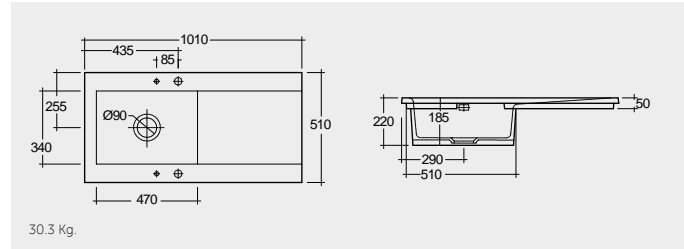

KITCHEN SINKS

Right: OC200RHSL514A External overflow optional
Left: OC200LHSL514A
No tap hole: OC200NTSL514A

33.1 Kg.

Right: OC200RHSLAWHA External overflow optional
Left: OC200LHSLAWHA
No tap hole: OC200NTSLAWHA

33.1 Kg.

Colours available

Colours shown here are as close to actual sanitaryware as printing process will allow
الالوان المعروضة هنا هي اقرب ما يكون إلى الالوان الطبيعية للأدوات الصحية وذلك لاختلاف الطباعة

الالوان المتوفرة

Alpine White
بيض

Right: OC201RHSL514A External overflow optional
Left: OC201LHSL514A
No tap hole: OC201NTSL514A

30.3 Kg.

Right: OC201RHSLAWHA External overflow optional
Left: OC201LHSLAWHA
No tap hole: OC201NTSLAWHA

30.3 Kg.

KITCHEN SINKS

- IMPACT RESISTANT
  مقاومة الصدمة
- HYGIENIC & FOOD-SAFE
  صحية وأمنة للأغذية
- EASY CLEANING
  تنظيف سهل
- HEAT RESISTANT
  مقاوم للحرارة
- FB
  SOLID FULL BODY BASE
  هيكل صلب كامل
- STRONG AND DURABLE
  قوي ودائم
- NON PORUS GLAZED SURFACE
  سطح زجاجي بدون مسام
- STAIN RESISTANT
  مقاوم للبقع
- ACID RESISTANT
  مضاد للحمض
- FIRED AT OVER 1220°C
  مخبوز بـ 1220 درجة مئوية

Style your favourite place
There's no better place than the kitchen to share stories, meet friends, express themselves in total freedom. The RAK Ceramics kitchen sink system comes from this idea of space, with endless possibilities for all styles, from country to contemporary, warm and welcoming or functional and modern. Get inspired by the range of RAK Ceramics solutions, play with colors and finishes and design your ideal kitchen right down to the last detail