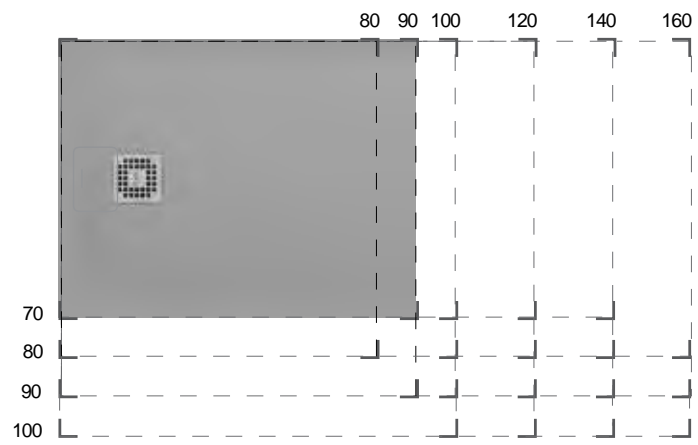

RECTANGULAR

QUADRANT