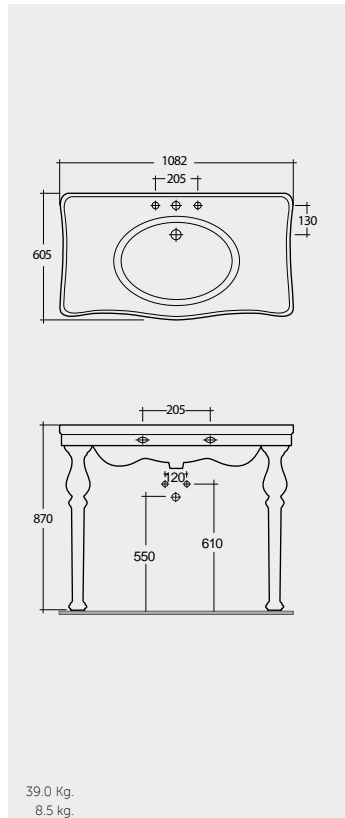

Measurements

القياسات