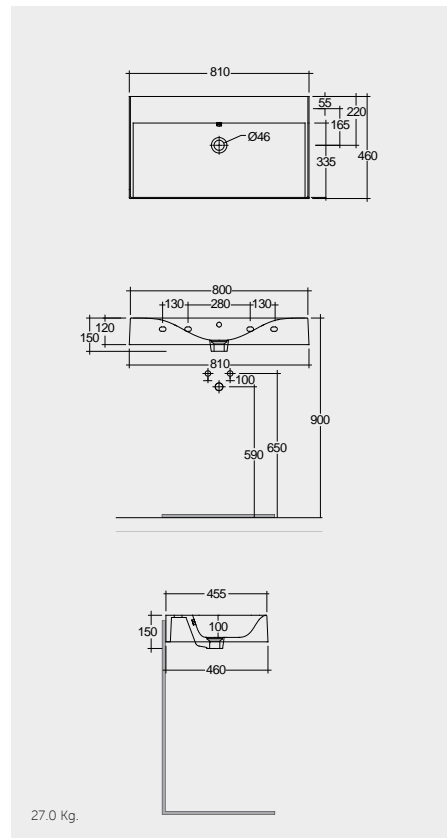

Measurements

القياسات