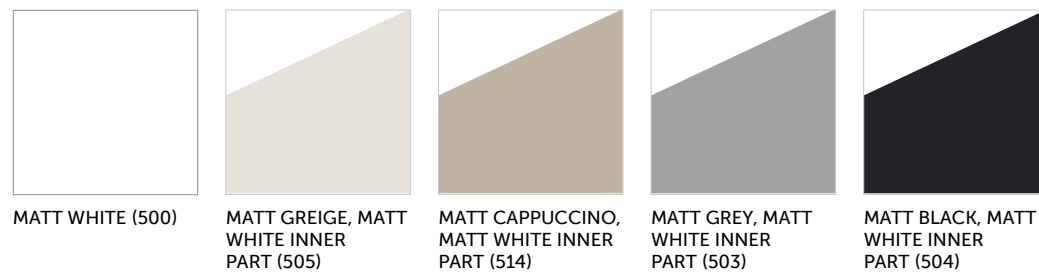

RAK-SILVER GRAB BARS PAGE 623

RAKSOLID FOR BATHTUBS PAGE 620