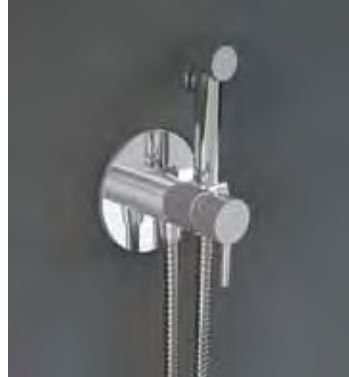

Models

النماذج

SET WITH MIXER (SHATAFF)
BRASS CHROME : SPRDOMX0001