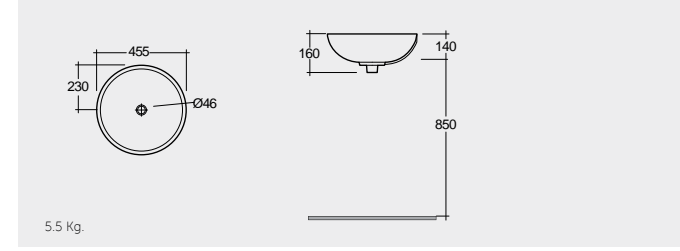

OC137AWHA Bowl