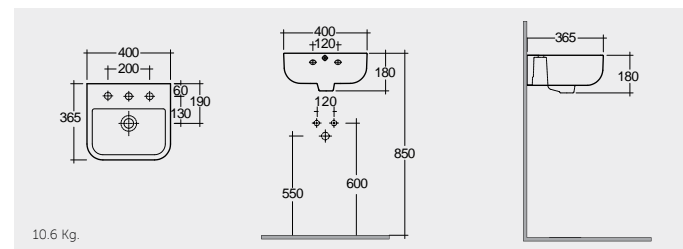

SE0502AWHA