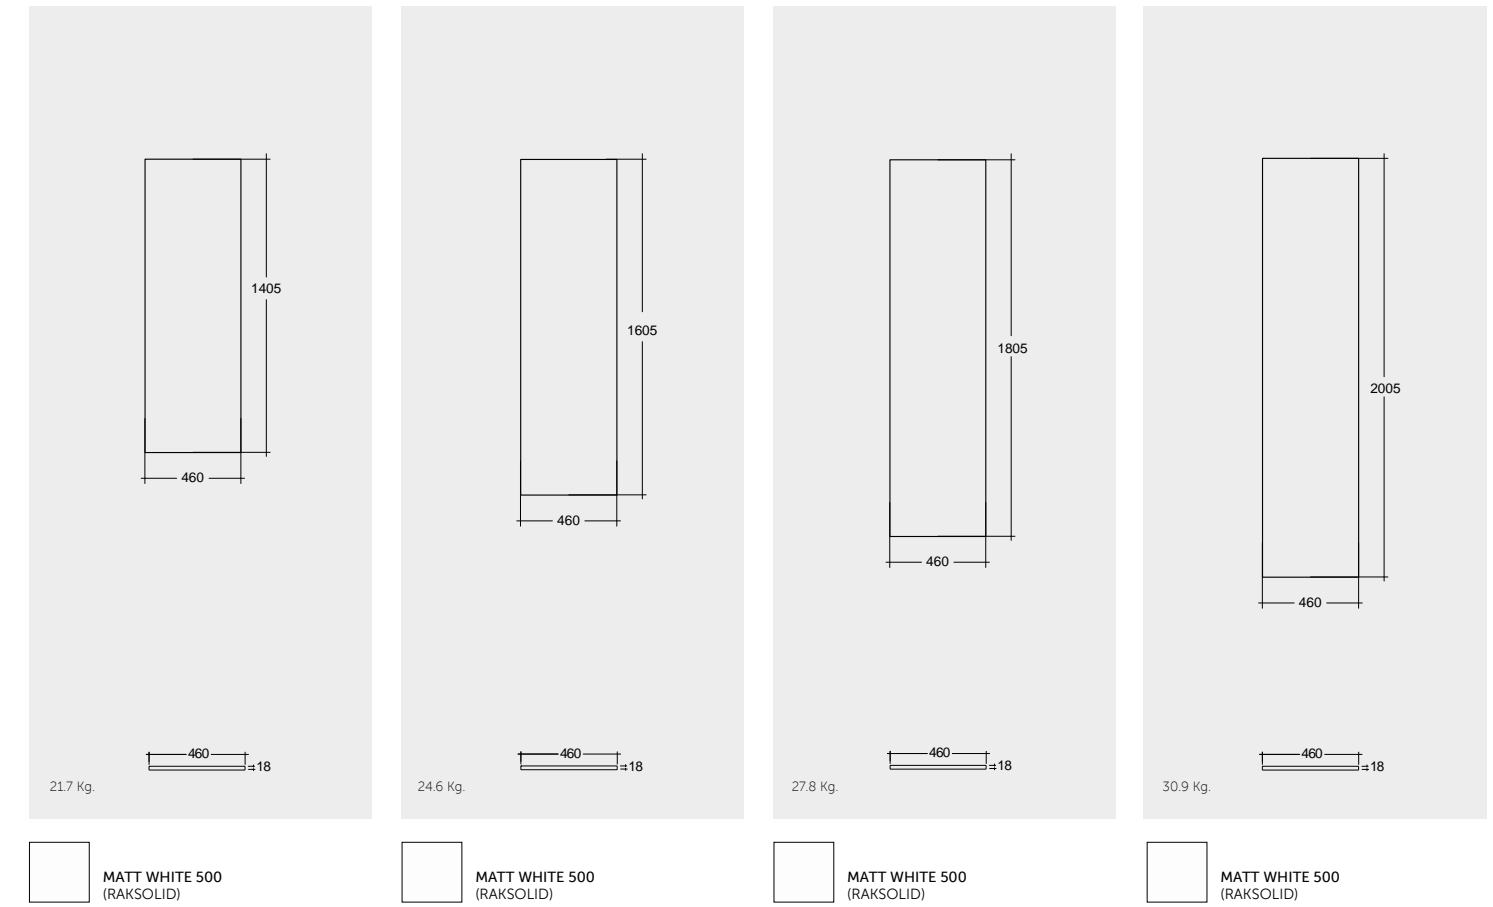

Measurements

القياسات

Counter Top Slab 61 CM + Bowl

61 CM
PLASL06146SOK

Counter Top Slab 81 CM + Bowl

81 CM
PLASL08146SOK

Counter Top Slab 101 CM + Bowl

101 CM
PLASL10146SOK