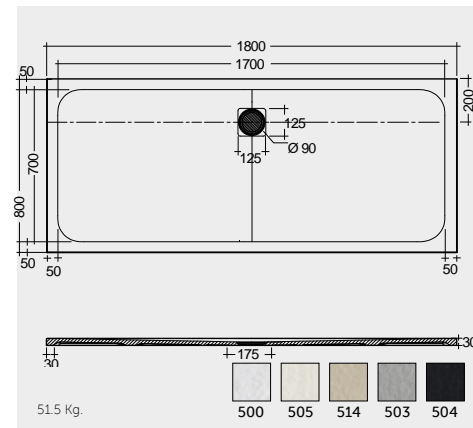

80 X 170 CM
RFBR080170S500