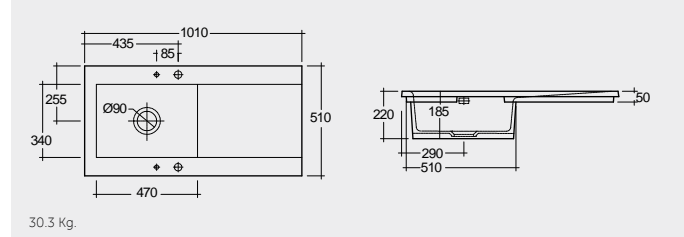

KITCHEN SINKS

Right: OC200RHSL514A External overflow optional
Left: OC200LHSL514A
No tap hole: OC200NTSL514A

33.1 Kg.

Right: OC200RHSLAWHA External overflow optional
Left: OC200LHSLAWHA
No tap hole: OC200NTSLAWHA

33.1 Kg.

Colours available

Colours shown here are as close to actual sanitaryware as printing process will allow
الالوان المعروضة هنا هي اقرب ما يكون إلى الالوان الطبيعية للأدوات الصحية وذلك لاختلاف الطباعة

الالوان المتوفرة

Alpine White
بيض

Right: OC201RHSL514A External overflow optional
Left: OC201LHSL514A
No tap hole: OC201NTSL514A

30.3 Kg.

Right: OC201RHSLAWHA External overflow optional
Left: OC201LHSLAWHA
No tap hole: OC201NTSLAWHA

30.3 Kg.

KITCHEN SINKS

- IMPACT RESISTANT
  مقاومة الصدمة
- HYGIENIC & FOOD-SAFE
  صحية وأمنة للأغذية
- EASY CLEANING
  تنظيف سهل
- HEAT RESISTANT
  مقاوم للحرارة
- FB
  SOLID FULL BODY BASE
  هيكل صلب كامل
- STRONG AND DURABLE
  قوي ودائم
- NON PORUS GLAZED SURFACE
  سطح زجاجي بدون مسام
- STAIN RESISTANT
  مقاوم للبقع
- ACID RESISTANT
  مضاد للحمض
- FIRED AT OVER 1220°C
  مخبوز بـ 1220 درجة مئوية

Style your favourite place
There's no better place than the kitchen to share stories, meet friends, express themselves in total freedom. The RAK Ceramics kitchen sink system comes from this idea of space, with endless possibilities for all styles, from country to contemporary, warm and welcoming or functional and modern. Get inspired by the range of RAK Ceramics solutions, play with colors and finishes and design your ideal kitchen right down to the last detail