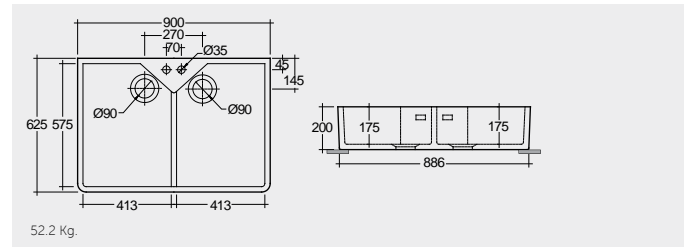

OC166AWHA

52.2 Kg.