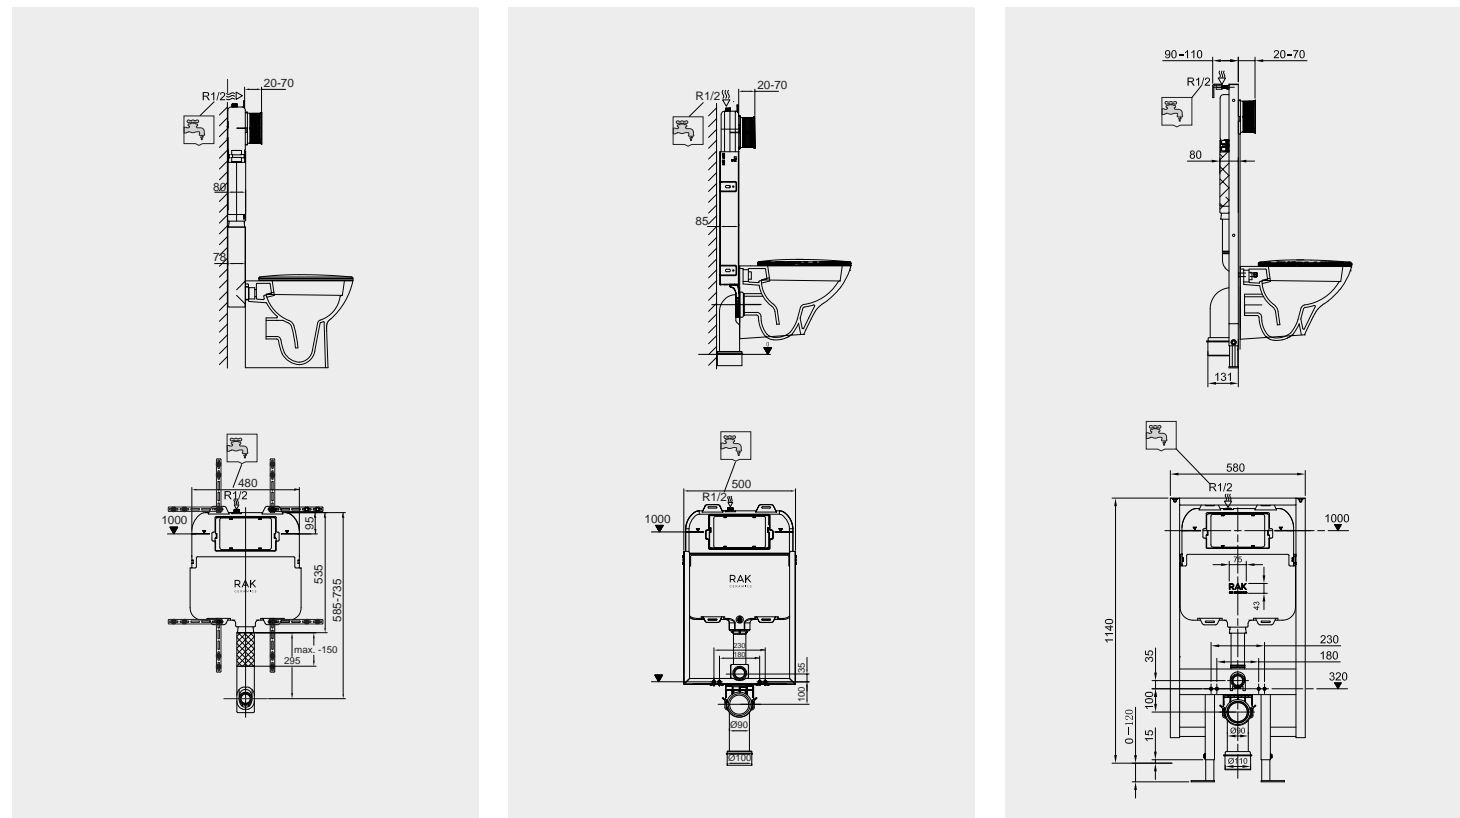

Measurements

القياسات