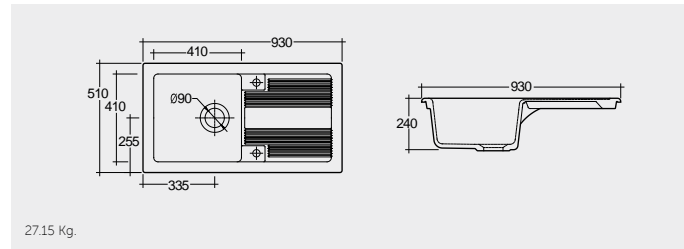

RAK-Natasha 101 CM

راك-ناتاشا ١٠١ سم