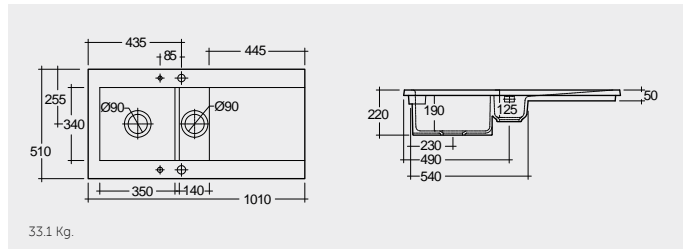

KITCHEN SINKS

Right: OC200RHSL514A External overflow optional
Left: OC200LHSL514A
No tap hole: OC200NTSL514A

33.1 Kg.

Right: OC200RHSLAWHA External overflow optional
Left: OC200LHSLAWHA
No tap hole: OC200NTSLAWHA

33.1 Kg.

Colours available

Colours shown here are as close to actual sanitaryware as printing process will allow
الالوان المعروضة هنا هي اقرب ما يكون إلى الالوان الطبيعية للأدوات الصحية وذلك لاختلاف الطباعة

الالوان المتوفرة

Alpine White
بيض

Right: OC201RHSL514A External overflow optional
Left: OC201LHSL514A
No tap hole: OC201NTSL514A

30.3 Kg.

Right: OC201RHSLAWHA External overflow optional
Left: OC201LHSLAWHA
No tap hole: OC201NTSLAWHA

30.3 Kg.

KITCHEN SINKS

- IMPACT RESISTANT
  مقاومة الصدمة
- HYGIENIC & FOOD-SAFE
  صحية وأمنة للأغذية
- EASY CLEANING
  تنظيف سهل
- HEAT RESISTANT
  مقاوم للحرارة
- FB
  SOLID FULL BODY BASE
  هيكل صلب كامل
- STRONG AND DURABLE
  قوي ودائم
- NON PORUS GLAZED SURFACE
  سطح زجاجي بدون مسام
- STAIN RESISTANT
  مقاوم للبقع
- ACID RESISTANT
  مضاد للحمض
- FIRED AT OVER 1220°C
  مخبوز بـ 1220 درجة مئوية

Style your favourite place
There's no better place than the kitchen to share stories, meet friends, express themselves in total freedom. The RAK Ceramics kitchen sink system comes from this idea of space, with endless possibilities for all styles, from country to contemporary, warm and welcoming or functional and modern. Get inspired by the range of RAK Ceramics solutions, play with colors and finishes and design your ideal kitchen right down to the last detail