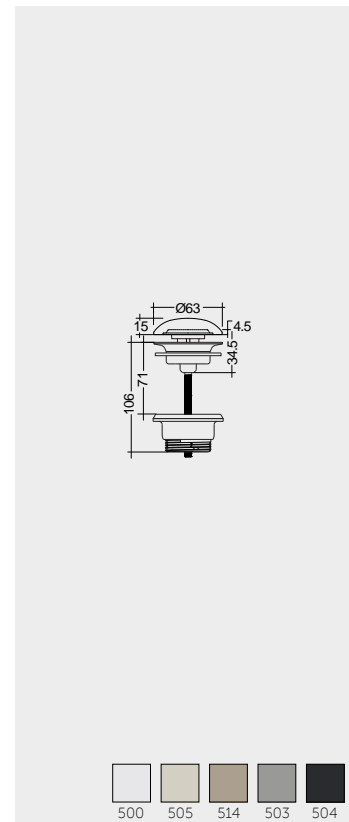

Measurements

القياسات

AWH

500 505 514 503 504

Notes

ملحوظة

All dimensions in mm tolerance $\pm 5\%$ for below 200mm and $\pm 3\%$ for above 200mm

جميع القياسات تكون بالمليمتر $\pm 5\%$ للقياسات التي تقل عن 200مليمتر و $\pm 3\%$ للقياسات التي تتجاوز 200مليمتر