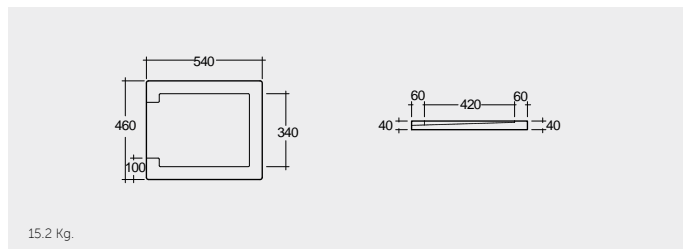

OC84AWHA

30.5 Kg.

OC23AAWHA

30.0 Kg.

OC162AWHA

12.1 Kg.

OC163AWHA

14.8 Kg.

WITH GROOVES: OC174AWHA
PLAIN: OC173AWHA

15.2 Kg.

OC105AWHA

External overflow optional

10.5 Kg.

OC164AWHA

29.6 Kg.

OC165AWHA

21.0 Kg.

Colours available

Colours shown here are as close to actual sanitaryware as printing process will allow
الألوان المعروضة هنا هي أقرب ما يكون إلى الألوان الطبيعية للأدوات الصحية وذلك لاختلاف الطباعة

الألوان المتوفرة

Alpine White
أبيض

Notes

All dimensions in mm tolerance $\pm 5\%$ for below 200mm and $\pm 3\%$ for above 200mm

ملحوظة

جميع القياسات تكون بالمليمتر $\pm 5\%$ للقياسات التي تقل عن 200 مليمتر و $\pm 3\%$ للقياسات التي تتجاوز 200 مليمتر