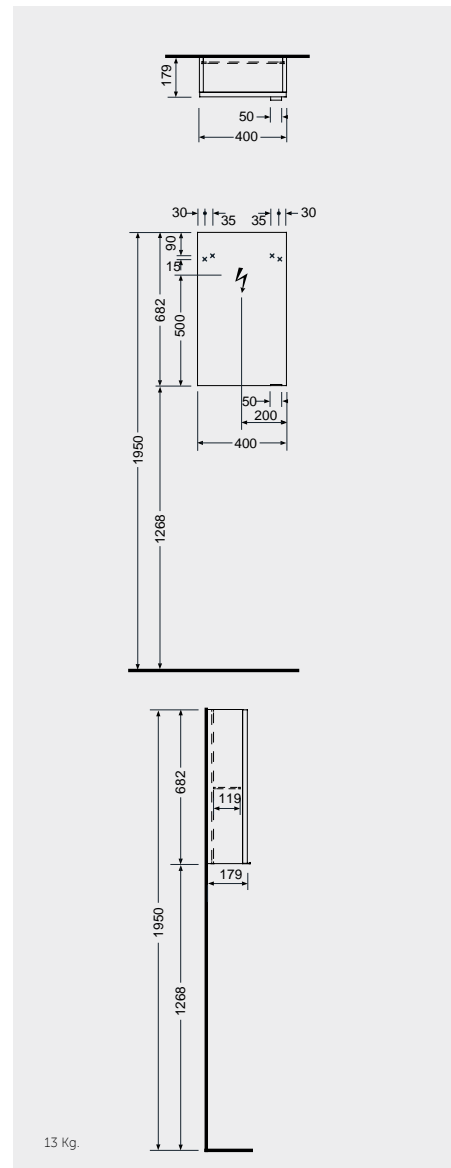

القياسات

MIRROR CABINETS

خزانين مع مرآيا

W 40 x D 18 x H 68CM
JOYMC04001

W 60 x D 18 x H 68CM
JOYMC06002

W 80 x D 18 x H 68CM
JOYMC08002

Measurements

القياسات