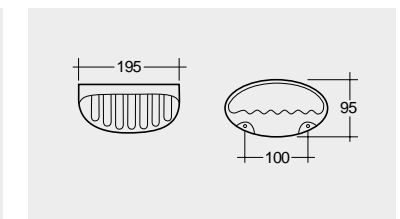

RAK-SQUARED CERAMIC ACCESSORIES

راك-سكويرد لإكسسوارات السيراميك

SQUAC3607AWHA

حامل مناشف

0.8 Kg.

SQUAC3600AWHA

رف كبير

6.24 Kg.

SQUAC3604AWHA

رف صغير

3.5 Kg.

SQUAC3601AWHA

علاقة جدارية

0.4 Kg.

SQUAC3602AWHA

علاقة جدارية

0.8 Kg.

SQUAC3603AWHA

حامل مناديل ورقية

2.6 Kg.

RAK-EUROPA CERAMIC ACCESSORIES

راك-أوروبا لإكسسوارات السيراميك

ER27AWHA

حامل مناشف

0.4 Kg.

ER21AWHA

رف

4.0 Kg.

ER24AWHA

حامل صابون كبير

1.3 Kg.

ER25AWHA

ER26AWHA

حامل صابون متوسط

حامل صابون صغير

1.4 Kg.

ER22AWHA

علاقة جدارية

0.4 Kg.

ER23AWHA

حامل مناديل ورقية

1.9 Kg.