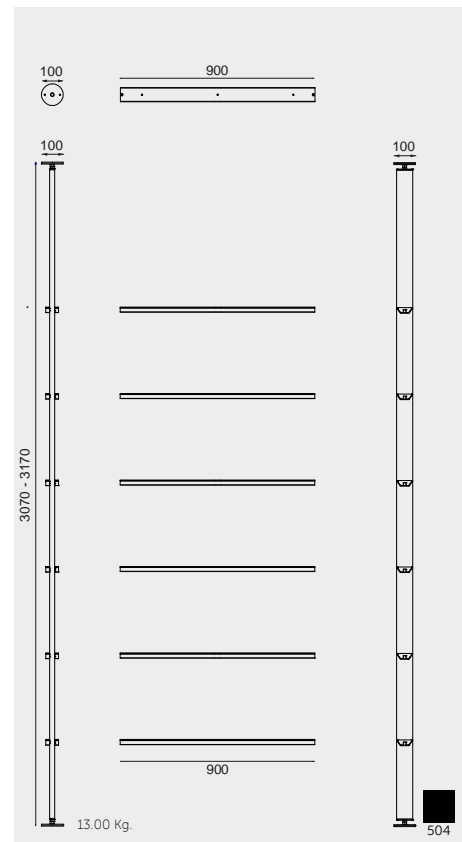

Measurements

القياسات