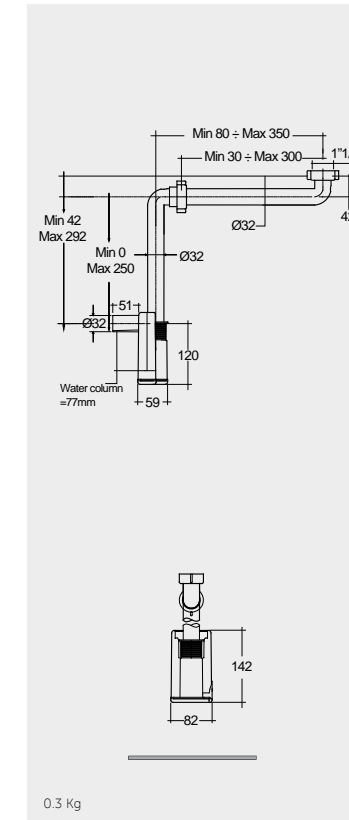

Measurements

القياسات

500 AWH

500 AWH

0.3 Kg

RAK-VALET WITH RAK-PLANO SURFACES

61 CM
PLASL06146EGY

Suitable for RAK-Valet WB :
48 CM