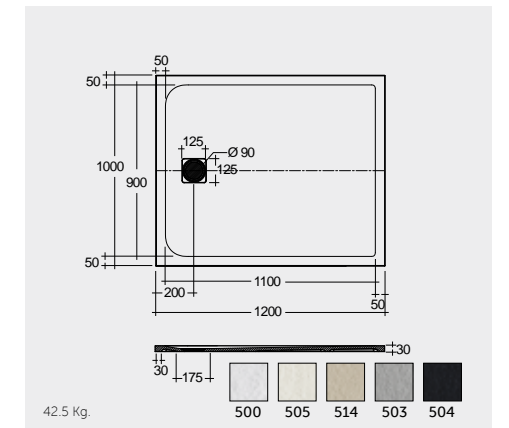

100 X 100 CM
RFST100100S500