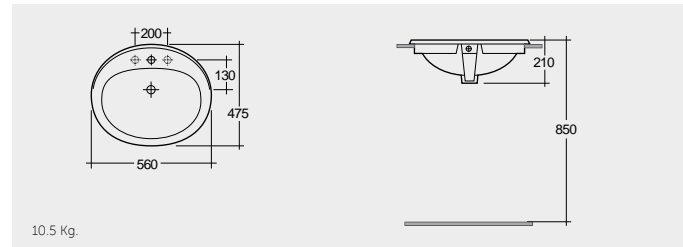

DROP IN WASH BASINS حوض غسيل داخل الكونتر

OC67AWHA