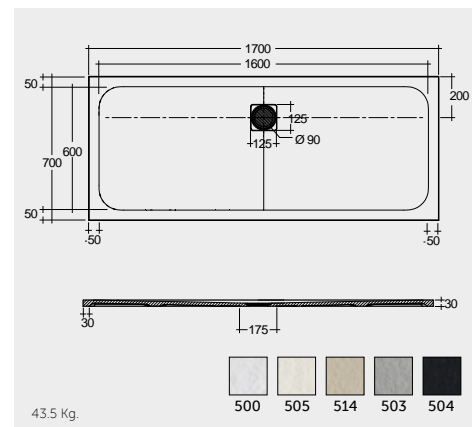

BATHTUB REPLACEMENT

بديل حوض الإستحمام

All dimensions in mm tolerance $\pm 5\%$
for below 200mm and $\pm 3\%$ for above
200mm

جميع القياسات تكون بالمليمتر + 5% للقياسات التي
تقل عن 200 مليمتر و + 3% للقياسات التي تتجاوز
200 مليمتر

QUADRANT

الربعية

SHOWER DRAIN DEPTH OF WATER SEAL 30MM

SHOWER DRAIN MEMBRANE WATER SEAL