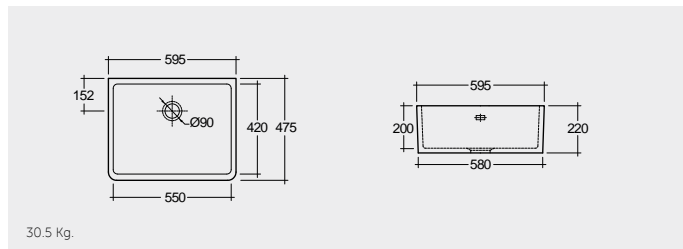

OC84AWHA

30.5 Kg.

OC23AAWHA

30.0 Kg.

OC162AWHA

12.1 Kg.

OC163AWHA

14.8 Kg.

WITH GROOVES: OC174AWHA
PLAIN: OC173AWHA

15.2 Kg.

OC105AWHA

External overflow optional

10.5 Kg.

OC164AWHA

29.6 Kg.

OC165AWHA

21.0 Kg.

Colours available

Colours shown here are as close to actual sanitaryware as printing process will allow
الألوان المعروضة هنا هي أقرب ما يكون إلى الألوان الطبيعية للأدوات الصحية وذلك لاختلاف الطباعة

الألوان المتوفرة

Alpine White
أبيض

Notes

All dimensions in mm tolerance $\pm 5\%$ for below 200mm and $\pm 3\%$ for above 200mm

ملحوظة

جميع القياسات تكون بالمليمتر $\pm 5\%$ للقياسات التي تقل عن 200 مليمتر و $\pm 3\%$ للقياسات التي تتجاوز 200 مليمتر