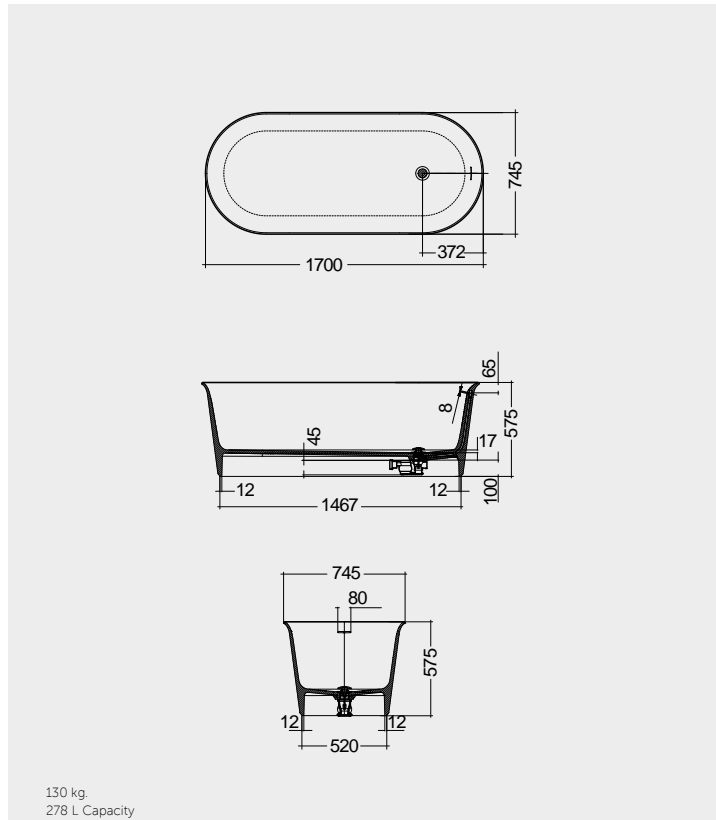

Measurements

القياسات