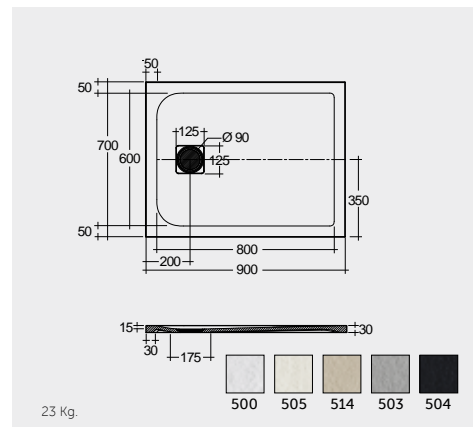

All dimensions in mm tolerance $\pm 5\%$
for below 200mm and $\pm 3\%$ for above
200mm

جميع القياسات تكون بالمليمتر + 5% للقياسات التي
تقل عن ٢٠٠ مليمتر و + 3% للقياسات التي تتجاوز
٢٠٠ مليمتر