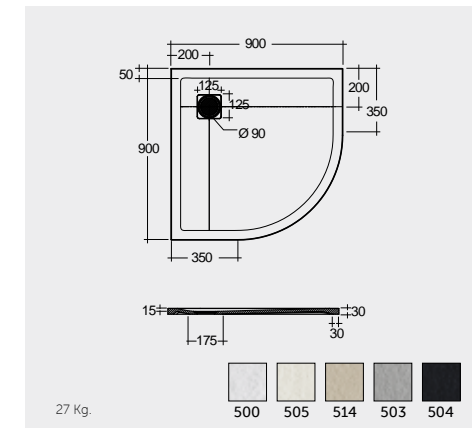

80 X 80 CM
RFQU08080S500