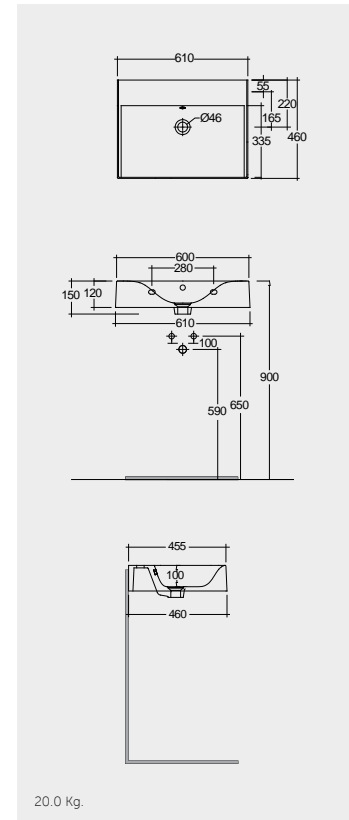

61 x 46 CM
DESWB06100AWHA

Measurements

القياسات

Colours available

الألوان المتاحة

Colours shown here are as close to actual sanitaryware as printing process will allow
الألوان المبينة هنا قريبة إلى ألوان الأدوات الصحية الفعلية حسبما تسمح به عملية الطباعة