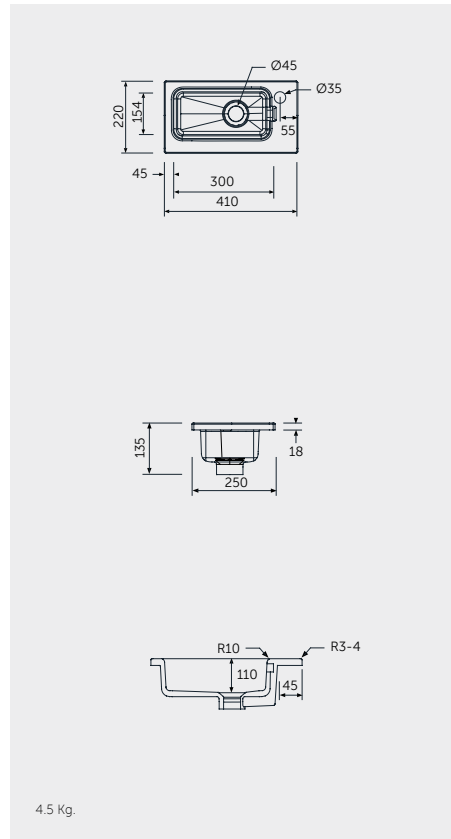

Measurements

القياسات

Notes

ملحوظة

All dimensions in mm tolerance $\pm 5\%$ for below 200mm and $\pm 3\%$ for above 200mm جميع القياسات تكون بالمليمتر $\pm 5\%$ للقياسات التي تقل عن 200مليمتر و $\pm 3\%$ للقياسات التي تتجاوز 200مليمتر