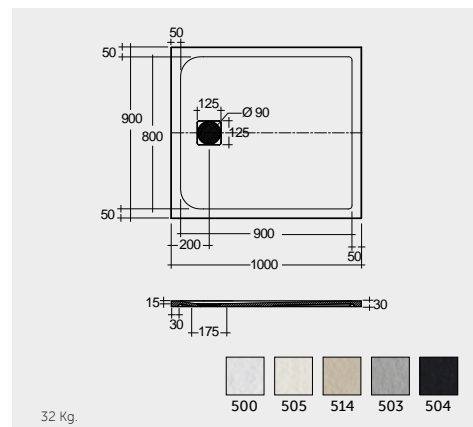

90 X 90 CM
RFST009090S500