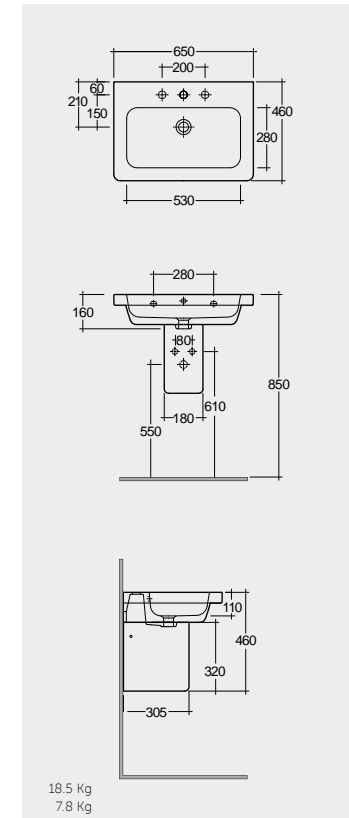

Measurements

القياسات

Notes

ملحوظة

All dimensions in mm tolerance $\pm 5\%$ for below 200mm and $\pm 3\%$ for above 200mm

جميع القياسات تكون بالمليمتر $\pm 5\%$ للقياسات التي تقل عن 200 مليمتر و $\pm 3\%$ للقياسات التي تتجاوز 200 مليمتر