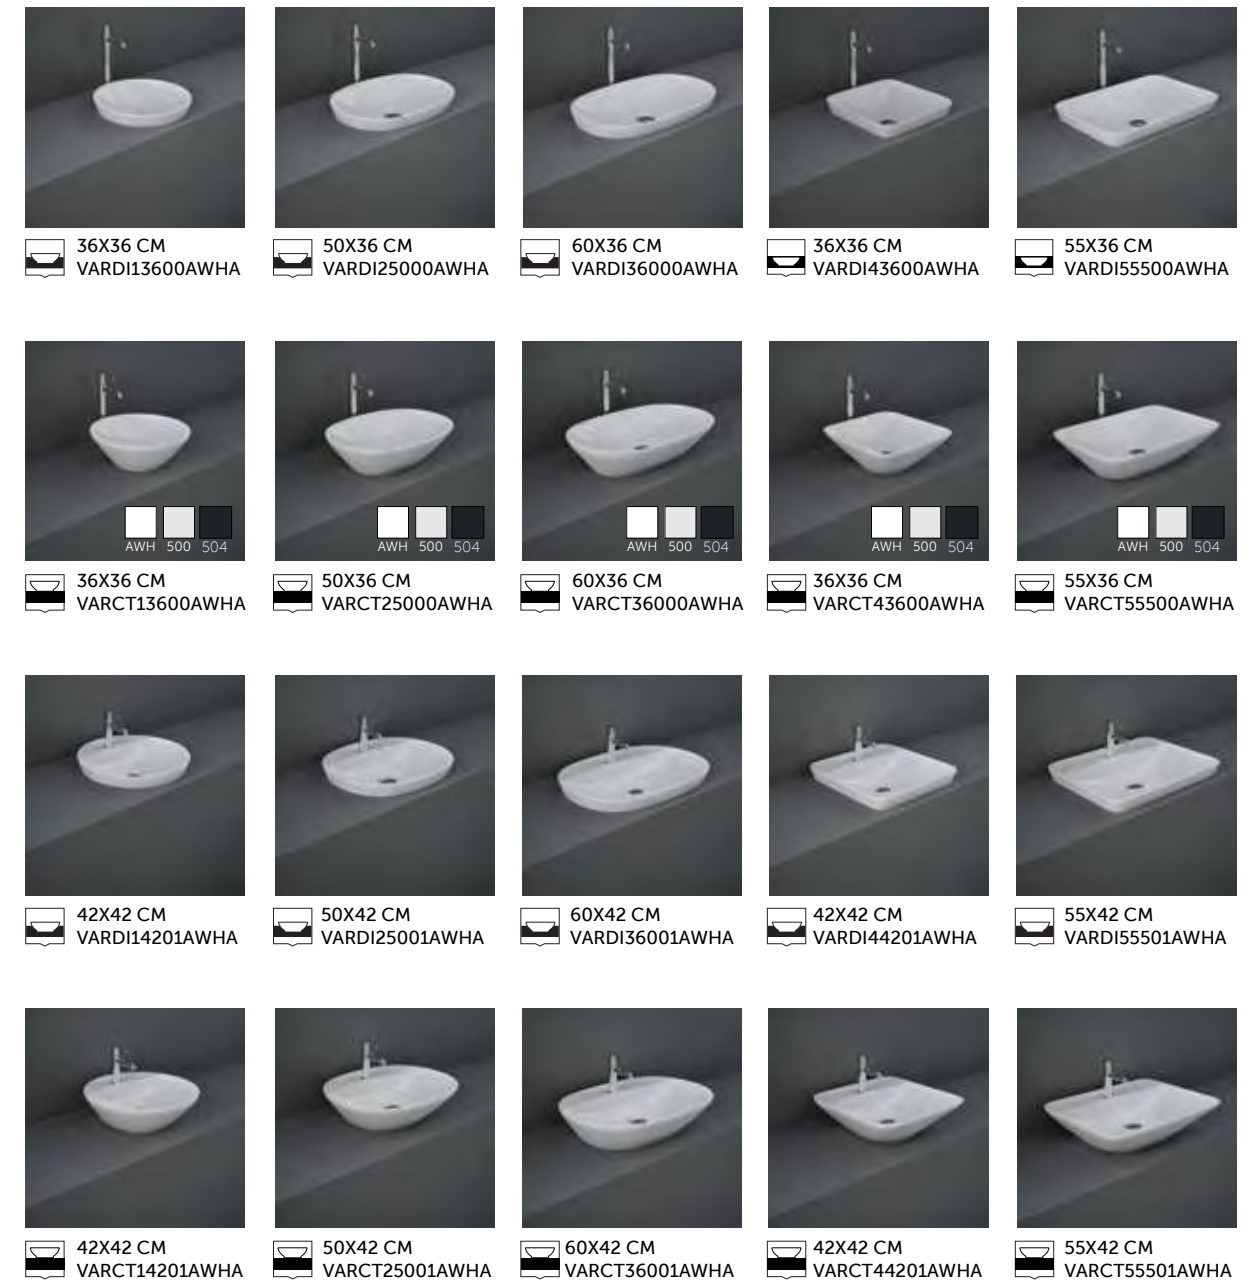

Some examples of customization

FURNITURE

TECHWOOD

WASHBASINS SUITABLE FOR RAK-PLANO

**WASH BASINS
FOR FURNITURE**
أحواض مغاسل
للأثاث

DROP IN WASH BASINS

أحواض غسيل أسفل الكاونتر

41 x 22CM
JOYWB4106AWHA