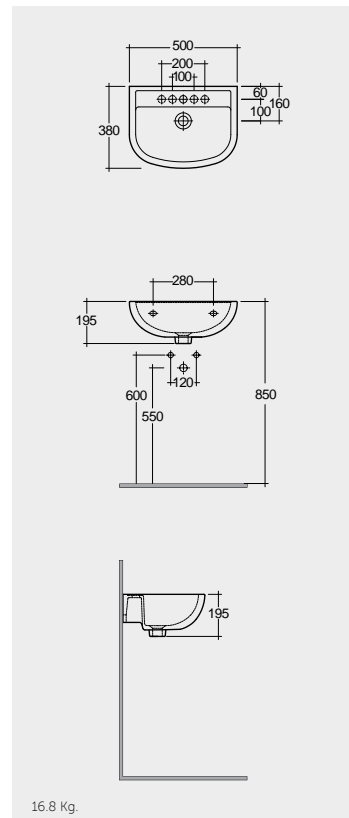

50 CM
CO0601AWHA

38 CM
CO1001AWHA

75 CM
CO25AWHA
CO10AWHA
Comfort Height 48 CM

75 CM
CO22AWHA
CO10AWHA
Back Open
Comfort Height 48 CM

Measurements

القياسات

16.8 Kg.

Without Over Flow Hole
بدون ثقب لتصريف الفائض