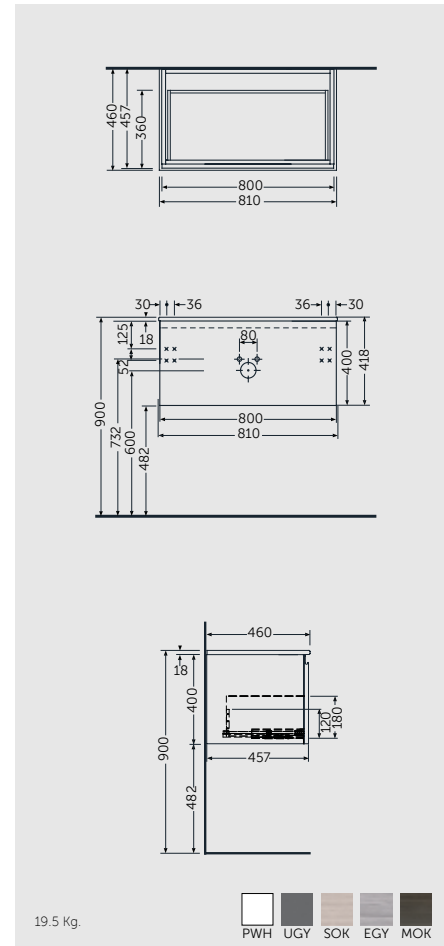

Measurements

القياسات

Notes

ملحوظة

All dimensions in mm tolerance $\pm 5\%$ for below 200mm and $\pm 3\%$ for above 200mm جميع القياسات تكون بالمليمتر $\pm 5\%$ للقياسات التي تقل عن 200مليمتر و $\pm 3\%$ للقياسات التي تتجاوز 200مليمتر