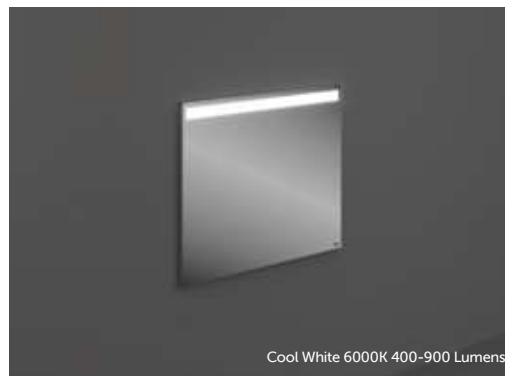

AVAILABLE MIRRORS SIZES:

W 40 x D 3 x H 68CM
JOYMR04068STD

W 60 x D 3 x H 68CM
JOYMR06068STD

W 80 x D 3 x H 68CM
JOYMR08068STD

W 100 x D 3 x H 68CM
JOYMR10068STD

W 120 x D 3 x H 68CM
JOYMR12068STD

Cool White 6000K 400-900 Lumens