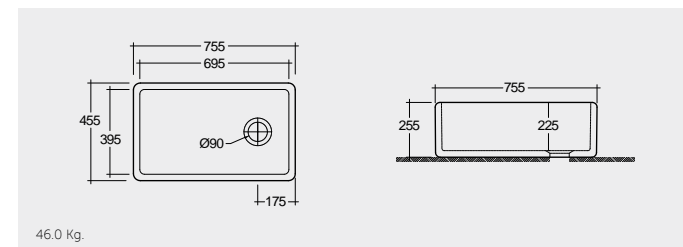

29.0 Kg.

RAK-Stella 75 CM

راك-ستيلا ٧٥ سم

OC115AWHA

46.0 Kg.

RAK-Jeneifer 59 CM

راك-جينيفر ٥٩ سم

OC117AWHA