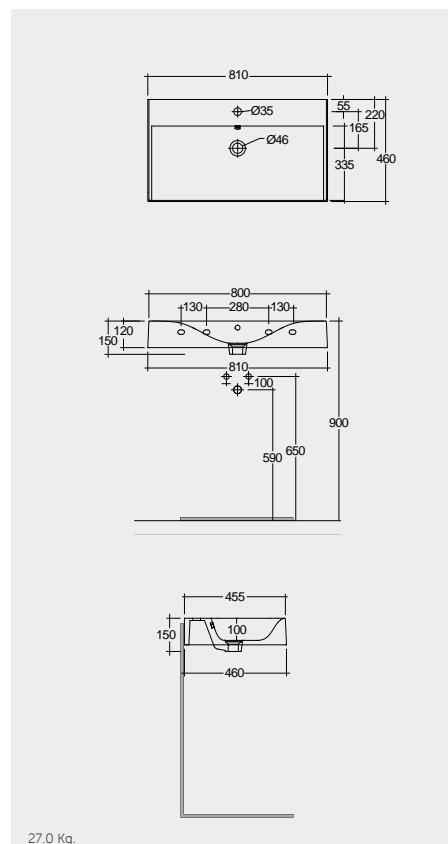

DROP IN WASH BASINS

أحواض غسيل أسفل الكاونتر

61 x 46 CM
DESWB06101AWHA

81 x 46 CM
DESWB08101AWHA

101 x 46 CM
DESWB10101AWHA

Measurements

القياسات

Notes