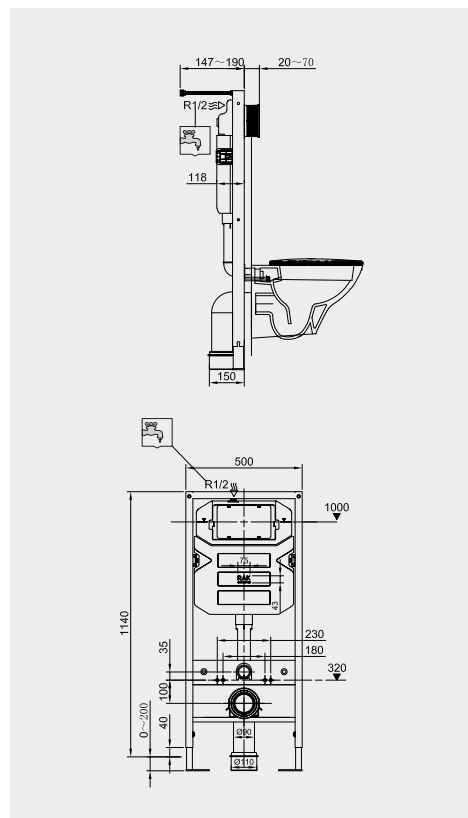

Models

النماذج

12 CM FS09RAK1

Measurements

القياسات

Models

النماذج

8 CM FS12RAK8C
FS12RAK8C.A (4.5L setting)