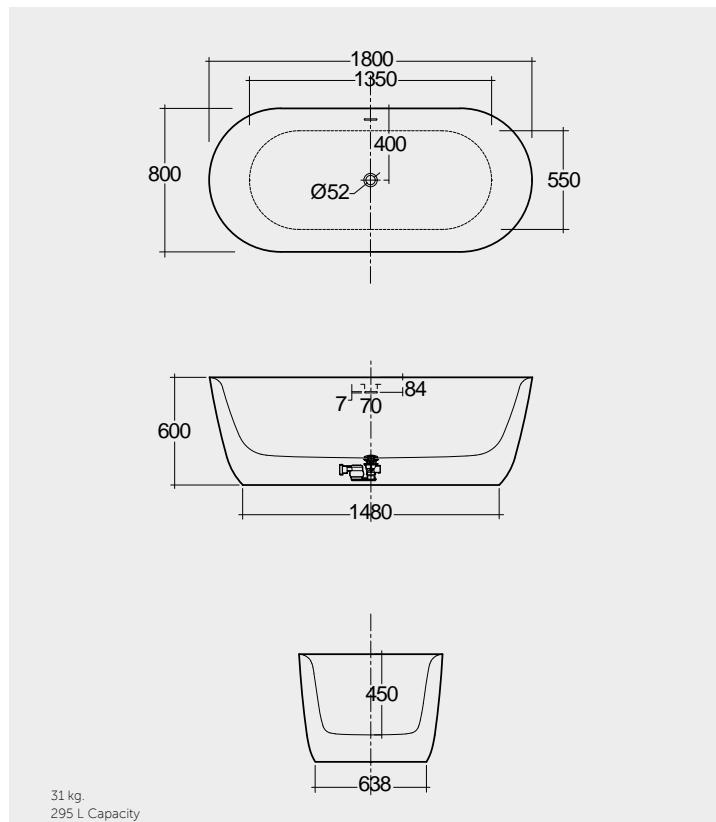

Measurements

القياسات