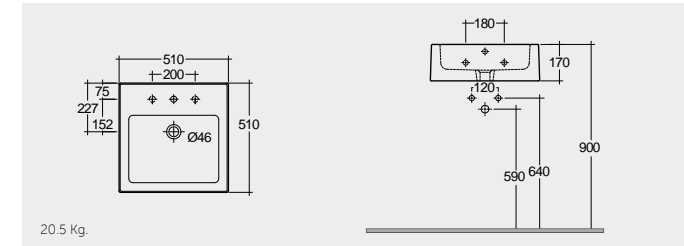

RAK-Compact Slim 45 CM راک-کومپاکت سلیم ۴۵ سم

CO2401AWHA

RAK-Compact Corner 44 CM راک-کومپاکت زاویة ۴۴ سم

CO2601AWHA

RAK-Square Sink (Patrizia) 51 CM راک-سکویر سینک (پاتریزیا) ۵۱ سم

OC97AWHA

RAK-Nova Sink 46 CM راک-نویفا سینک ۴۶ سم