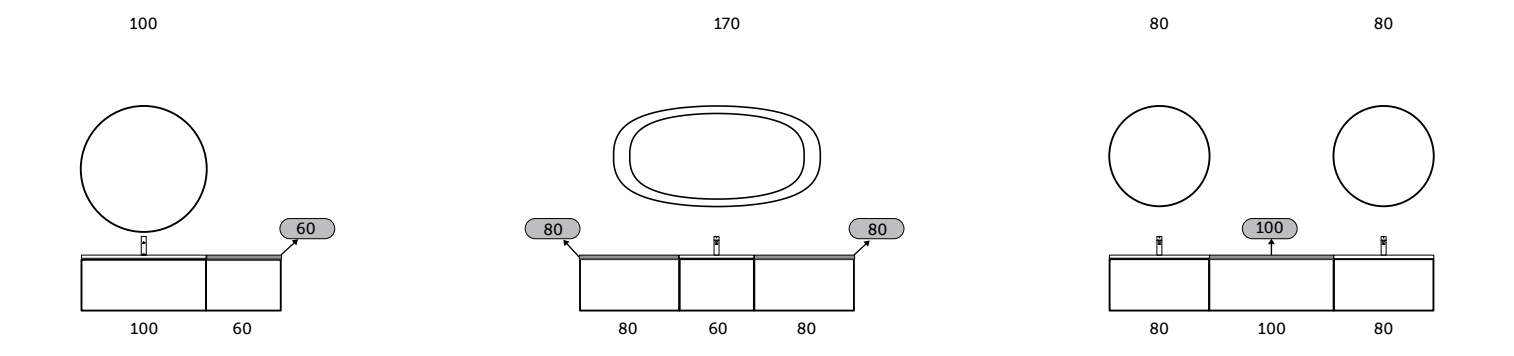

RAK-PLANO & DROP IN WB