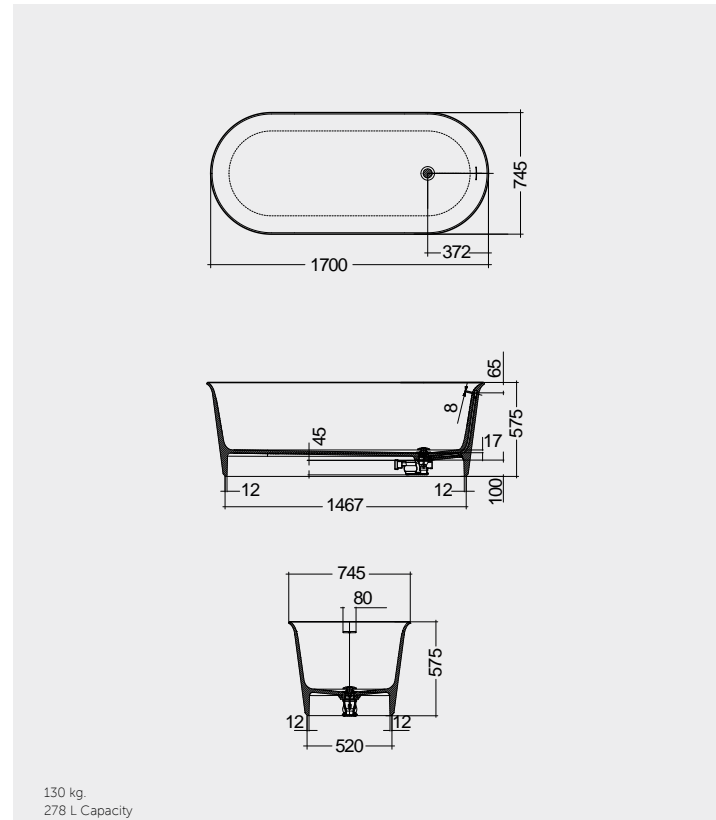

Measurements

القياسات