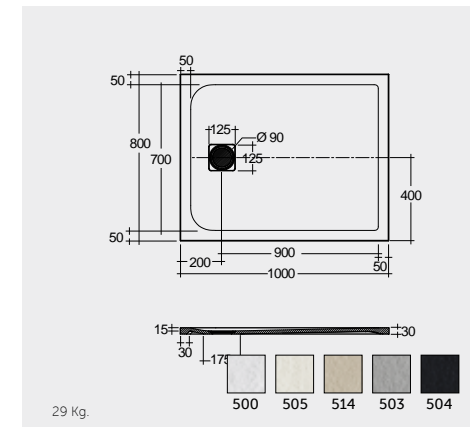

80 X 80 CM
RFST008080S500