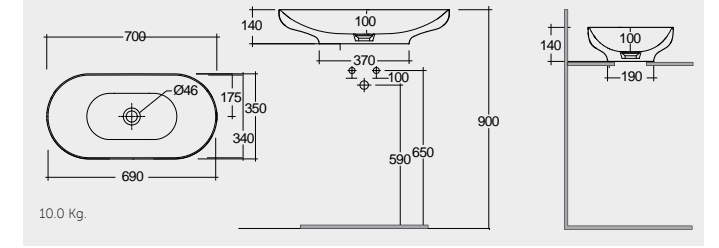

DESCT7000AWHA