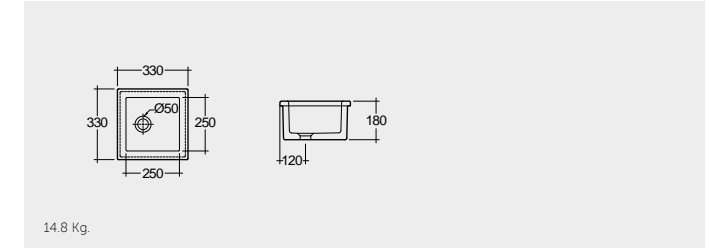

OC84AWHA

30.5 Kg.

OC23AAWHA

30.0 Kg.

OC162AWHA

12.1 Kg.

OC163AWHA

14.8 Kg.

WITH GROOVES: OC174AWHA
PLAIN: OC173AWHA

15.2 Kg.

OC105AWHA

External overflow optional

10.5 Kg.

OC164AWHA

29.6 Kg.

OC165AWHA

21.0 Kg.

Colours available

Colours shown here are as close to actual sanitaryware as printing process will allow
الألوان المعروضة هنا هي أقرب ما يكون إلى الألوان الطبيعية للأدوات الصحية وذلك لاختلاف الطباعة

الألوان المتوفرة

Alpine White
أبيض

Notes

All dimensions in mm tolerance $\pm 5\%$ for below 200mm and $\pm 3\%$ for above 200mm

ملحوظة

جميع القياسات تكون بالمليمتر $\pm 5\%$ للقياسات التي تقل عن 200 مليمتر و $\pm 3\%$ للقياسات التي تتجاوز 200 مليمتر