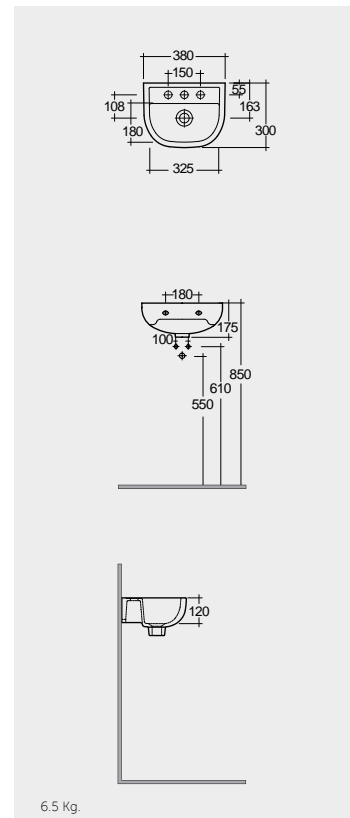

50 CM
CO0601AWHA

38 CM
CO1001AWHA

75 CM
CO25AWHA
CO10AWHA
Comfort Height 48 CM

75 CM
CO22AWHA
CO10AWHA
Back Open
Comfort Height 48 CM

Measurements

القياسات

16.8 Kg.

Without Over Flow Hole
بدون ثقب لتصريف الفائض