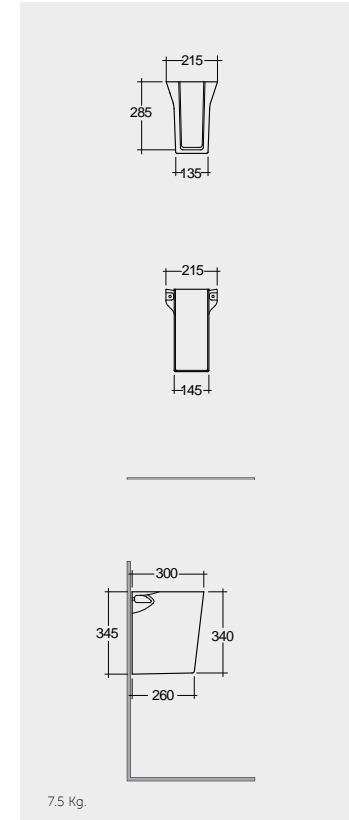

Measurements

القياسات

Notes

ملحوظة

All dimensions in mm tolerance $\pm 5\%$ for below 200mm and $\pm 3\%$ for above 200mm

جميع القياسات تكون بالمليمتر $\pm 5\%$ للقياسات التي تقل عن 200 مليمتر و $\pm 3\%$ للقياسات التي تتجاوز 200 مليمتر