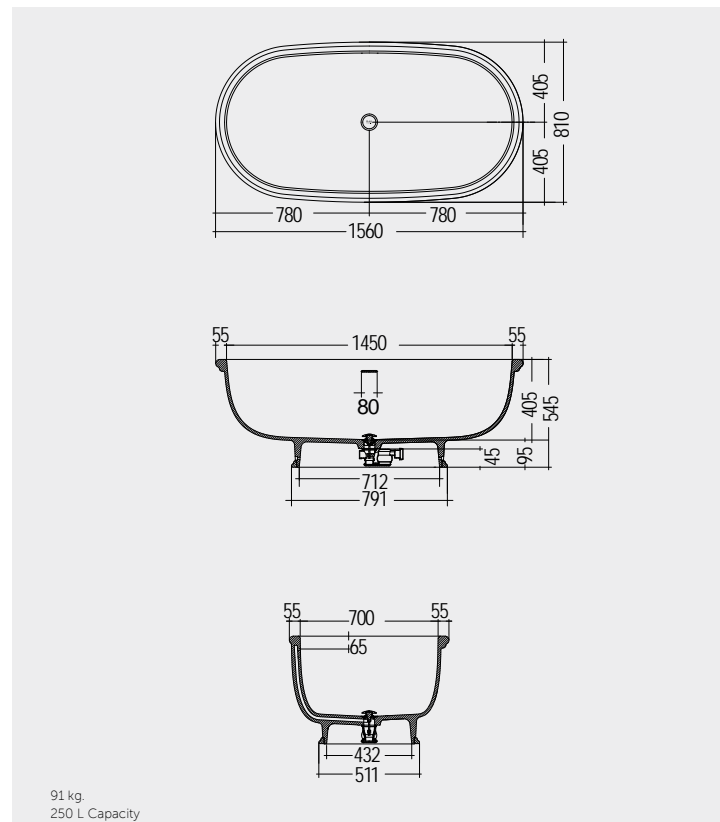

RAK-WASHINGTON

Models

النماذج

Drain Included

Drain Included

Measurements

القياسات

Notes

ملحوظة

All dimensions in mm tolerance $\pm 5\%$ for below 200mm and $\pm 3\%$ for above 200mm

جميع القياسات تكون بالمليمتر $\pm 5\%$ للقياسات التي تقل عن 200مليمتر و $\pm 3\%$ للقياسات التي تتجاوز 200مليمتر