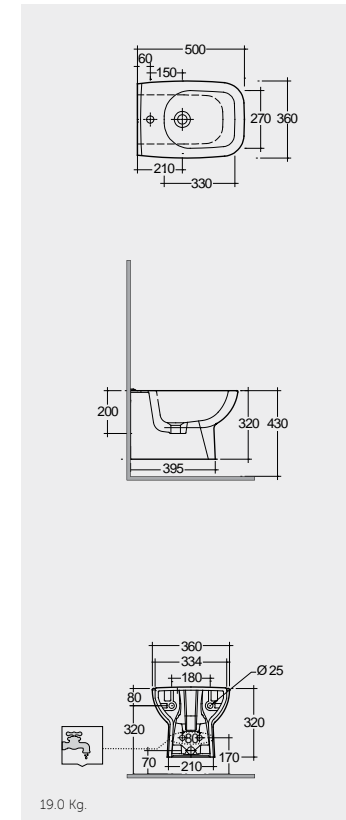

Models

النماذج

Back open

Back open

Measurements

القياسات

23.2 Kg
10.3 Kg

20.3 Kg
10.3 Kg

20.0 Kg

19.8 Kg

- P.P. RAK-Origin YFG105C
- Urea RAK-Origin YFG109C

- P.P. RAK-Origin YFG105C
- Urea RAK-Origin YFG109C

- P.P. RAK-Origin YFG105C
- Urea RAK-Origin YFG109C

- P.P. RAK-Origin YFG105C
- Urea RAK-Origin YFG109C

Colours available

Colours shown here are as close to actual sanitaryware as printing process will allow
الالوان المبينة هنا قريبة إلى ألوان الأدوات الصحية الفعلية حسبما تسمح به عملية الطباعة

الالوان المتاحة

Alpine White
ابيض

Models

النماذج

Measurements

القياسات

21.4 Kg

19.0 Kg

Notes

All dimensions in mm tolerance $\pm 5\%$ for below 200mm and $\pm 3\%$ for above 200mm

جميع القياسات تكون بالمليمتر $\pm 5\%$ للقياسات التي تقل عن 200 مليمتر و $\pm 3\%$ للقياسات التي تتجاوز 200 مليمتر

ملحوظة