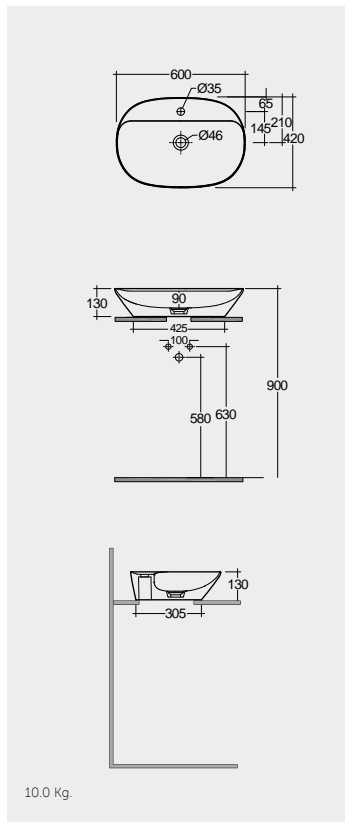

RAK-VARIANT / OVAL ELONGATED

Models

النماذج

Measurements

القياسات

Notes

ملحوظة

All dimensions in mm tolerance $\pm 5\%$ for below 200mm and $\pm 3\%$ for above 200mm

جميع القياسات تكون بالمليمتر $\pm 5\%$ للقياسات التي تقل عن 200 مليمتر و $\pm 3\%$ للقياسات التي تتجاوز 200 مليمتر

Models

النماذج

With Overflow

Measurements

القياسات