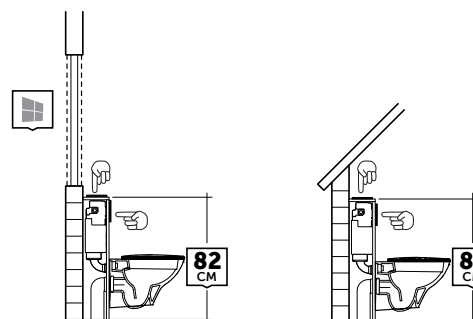

Low-height situations

Special element height 82 cm, with top or front flushing actuation.

TECHNICAL INFORMATION

معلومات تقنية

APPLICATION

الاستخدامات

FOR BACK TO WALL WC
لأجل الحمام المستند إلى الجدار

FOR WALL HUNG WC
لأجل الحمام المعلق على الجدار

FOR BACK TO WALL BIDET
لأجل الشطاف المستند على الجدار

FOR WALL HUNG BIDET
لأجل الشطاف المعلق على الجدار

FOR URINAL
لأجل الميونة

12 CM THICKNESS
سمائة 12 سم

8 CM THICKNESS
سمائة 8 سم

82 CM HEIGHT
ارتفاع 82 سم

DETAILS

التفاصيل

WATER SUPPLY
مزود المياه

FIXATIONS INCLUDED
ملفات الدمج

WALL ANCHORING INCLUDED
ربيزة الدمج

6L DUAL FLUSHING
دافق مزدوج 6 ل

COMPATIBLE WITH 4.5L DUAL FLUSHING
دافق مزدوج 4.5 ل

3L DUAL FLUSHING
دافق مزدوج 3 ل

MOTION SENSOR
حساس الحركة

4x AA Battery
بطارية 4x AA