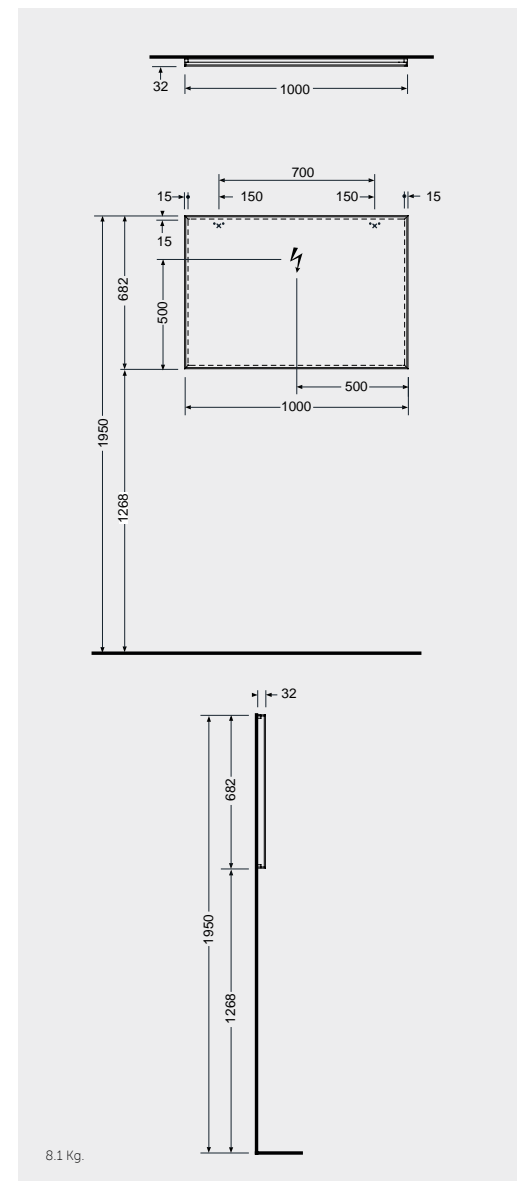

القياسات

MIRRORS

مرآيا

W 100 x D 2 x H 68CM
JOYMR10068STD

W 120 x D 2 x H 68CM
JOYMR12068STD

ABS; JOYTB6000CR1
Cool White 6000K
450 Lumens

Measurements

القياسات