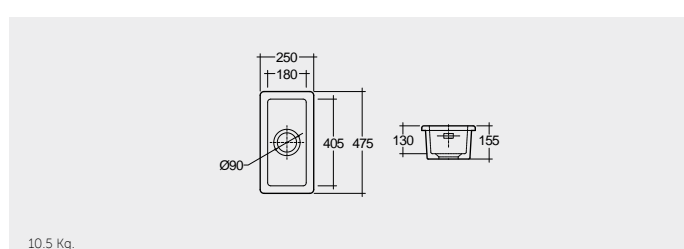

OC84AWHA

30.5 Kg.

OC23AAWHA

30.0 Kg.

OC162AWHA

12.1 Kg.

OC163AWHA

14.8 Kg.

WITH GROOVES: OC174AWHA
PLAIN: OC173AWHA

15.2 Kg.

OC105AWHA

External overflow optional

10.5 Kg.

OC164AWHA

29.6 Kg.

OC165AWHA

21.0 Kg.

Colours available

Colours shown here are as close to actual sanitaryware as printing process will allow
الألوان المعروضة هنا هي أقرب ما يكون إلى الألوان الطبيعية للأدوات الصحية وذلك لاختلاف الطباعة

الألوان المتوفرة

Alpine White
أبيض

Notes

All dimensions in mm tolerance $\pm 5\%$ for below 200mm and $\pm 3\%$ for above 200mm

ملحوظة

جميع القياسات تكون بالمليمتر $\pm 5\%$ للقياسات التي تقل عن 200 مليمتر و $\pm 3\%$ للقياسات التي تتجاوز 200 مليمتر