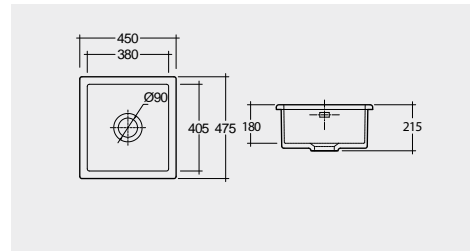

RAK-Silvia 45 CM