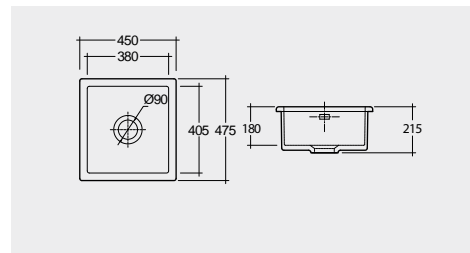

KITCHEN SINKS

KITCHEN SINKS