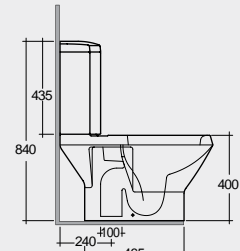

القياسات

22.0 Kg
18.5 Kg

30.0 Kg
12.5 Kg

31.8 Kg
12.5 Kg

34.0 Kg
12.5 Kg

- ABS RAK-Jumeirah JM05DAWHA
- ABS RAK-Jumeirah JM05DSCQAWHA
- Urea RAK-Compact YFG173
- Urea RAK-Compact YFG173A

- ABS RAK-Jumeirah JM05DAWHA
- ABS RAK-Jumeirah JM05DSCQAWHA
- Urea RAK-Compact YFG173
- Urea RAK-Compact YFG173A