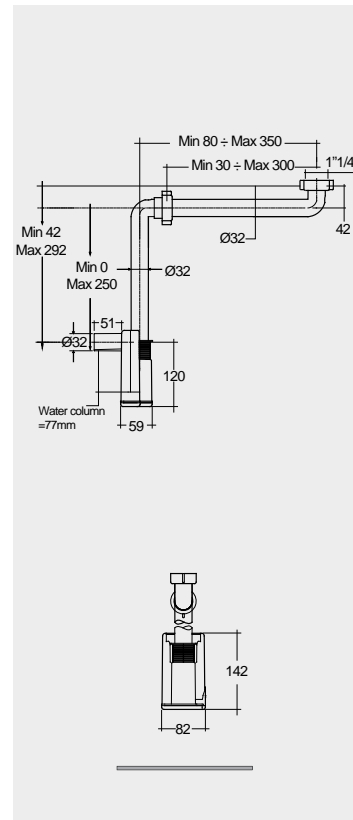

Models

النماذج

FOR VANITY (RAK-JOY UNO)
PP WHITE : BTRWBPPR022

Inspectionable
Space Saving

Measurements

القياسات

Notes

ملحوظة