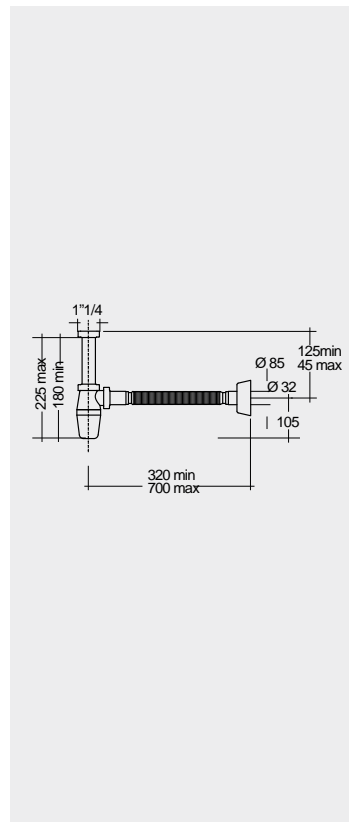

RAK-DUO / BOTTLE TRAP FOR FREESTANDING WASH BASINS WITH WALL OUTLET

Models

النماذج

FOR FREESTANDING WASHBASINS
PP WHITE : BTRWBPPR020

With Flexible Hose

Inspectionable

Measurements

القياسات

Notes

ملحوظة

All dimensions in mm tolerance $\pm 5\%$ for below 200mm and $\pm 3\%$ for above 200mm | جميع القياسات تكون بالمليمتر $\pm 5\%$ للقياسات التي تقل عن ٢٠٠ مليمتر و $\pm 3\%$ للقياسات التي تتجاوز ٢٠٠ مليمتر