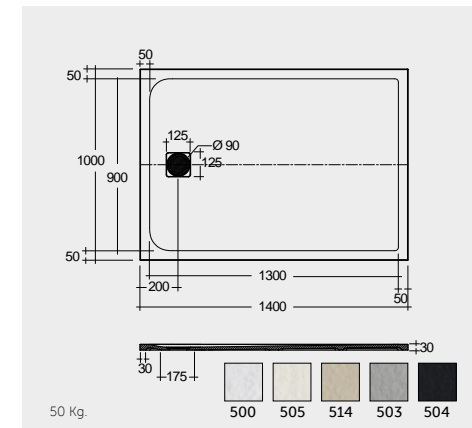

100 X 120 CM
RFST100120S500