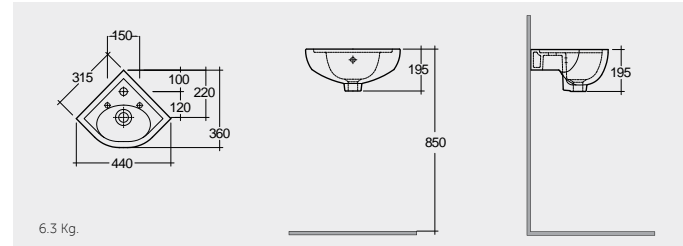

RAK-Compact Slim 45 CM راک-کومپاکت سلیم ۴۵ سم

CO2401AWHA

RAK-Compact Corner 44 CM راک-کومپاکت زاویة ۴۴ سم

CO2601AWHA

RAK-Square Sink (Patrizia) 51 CM راک-سکویر سینک (پاتریزیا) ۵۱ سم

OC97AWHA

RAK-Nova Sink 46 CM راک-نویفا سینک ۴۶ سم