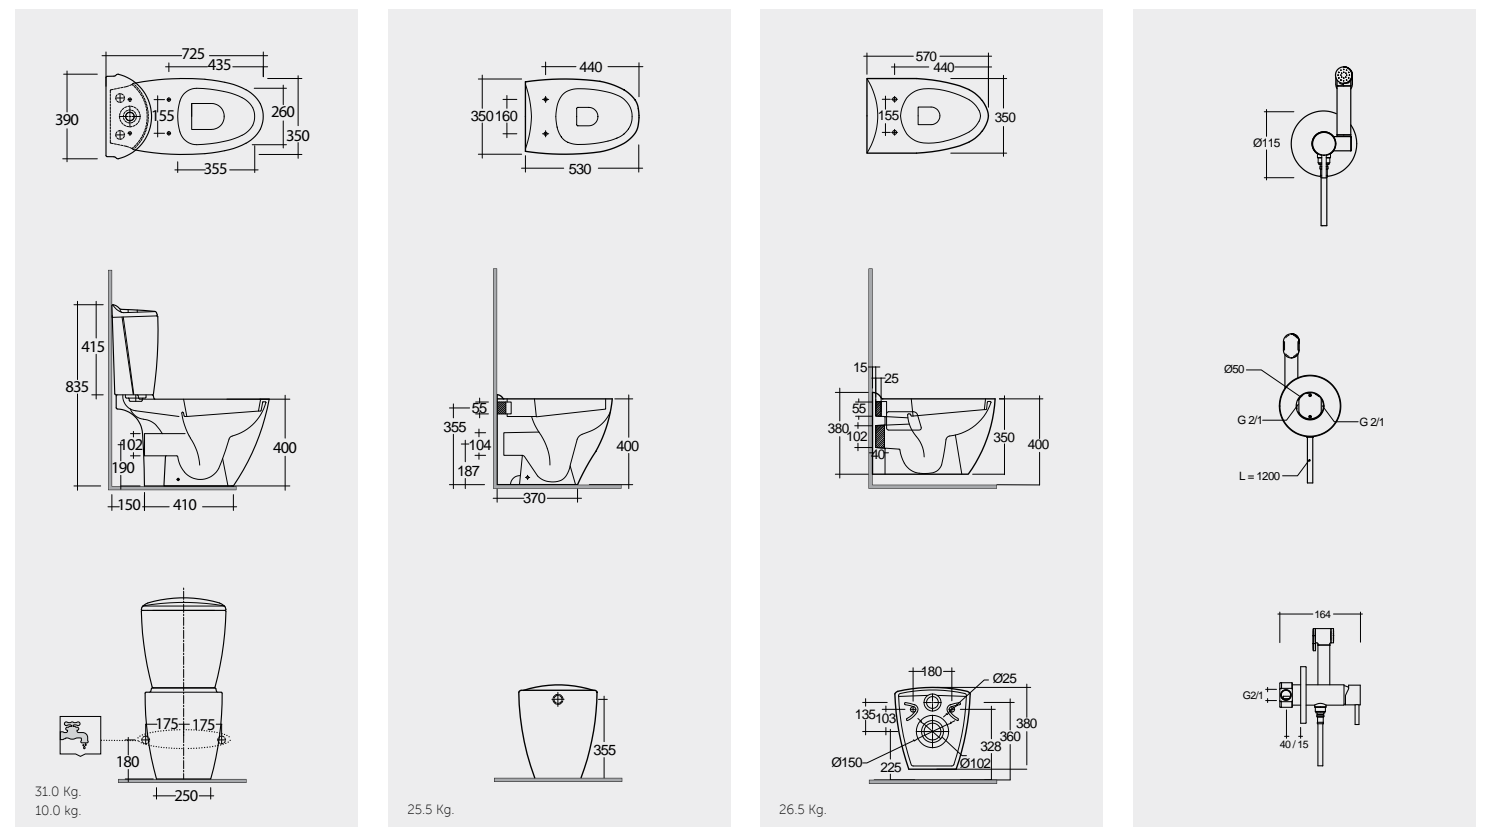

Measurements

القياسات

- ABS RAK-Venice VN05AAWHA
- ABS RAK-Venice VN05SCAWHA
- Urea RAK-Venice YFG107C

- ABS RAK-Venice VN05AAWHA
- ABS RAK-Venice VN05SCAWHA
- Urea RAK-Venice YFG107C

- ABS RAK-Venice VN05AAWHA
- ABS RAK-Venice VN05SCAWHA
- Urea RAK-Venice YFG107C

Notes

All dimensions in mm tolerance $\pm 5\%$ for below 200mm and $\pm 3\%$ for above 200mm

جميع القياسات تكون بالمليمتر $\pm 5\%$ للقياسات التي تقل عن 200 مليمتر و $\pm 3\%$ للقياسات التي تتجاوز 200 مليمتر

ملحوظة