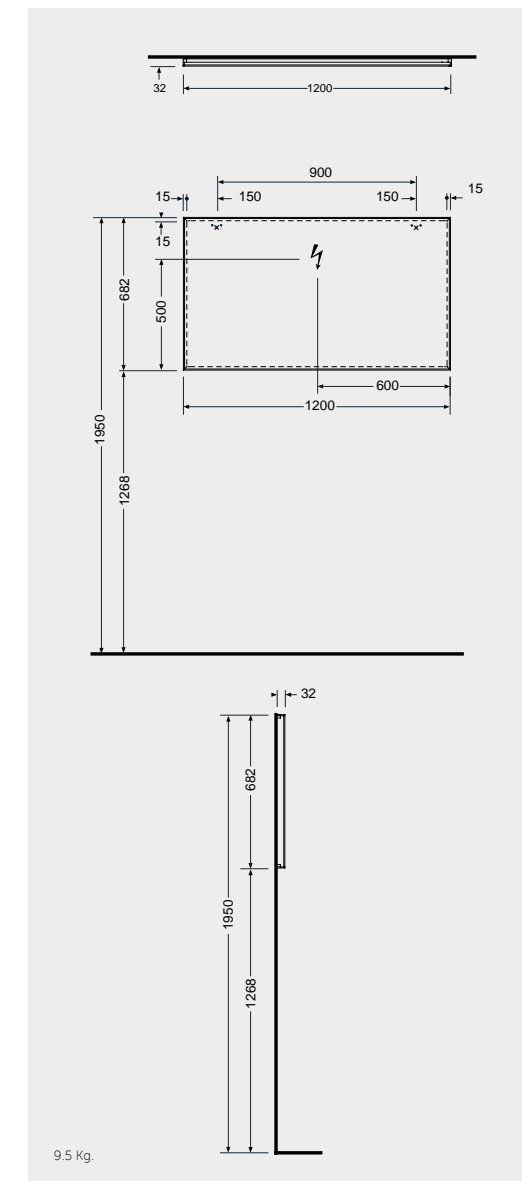

القياسات

MIRRORS

مرآيا

W 100 x D 2 x H 68CM
JOYMR10068STD

W 120 x D 2 x H 68CM
JOYMR12068STD

ABS; JOYTB6000CR1
Cool White 6000K
450 Lumens

Measurements

القياسات