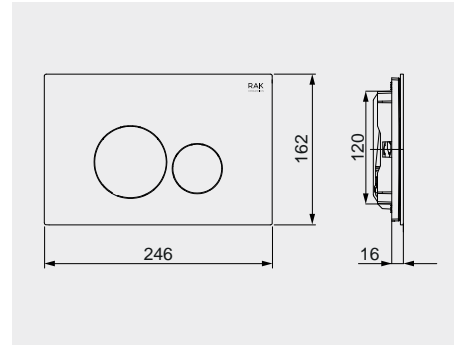

White

FSRAKPPL009