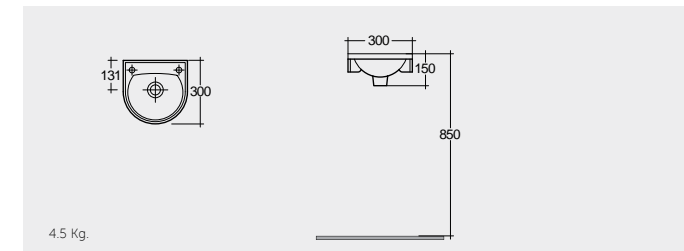

Available in Alpine White and Ivory only