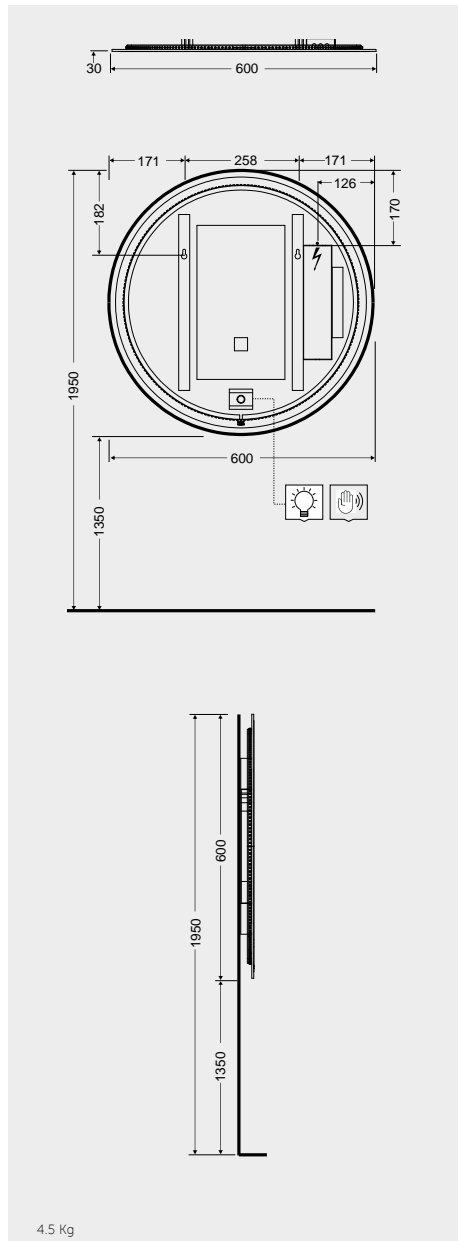

القياسات

MIRROR CABINETS

خزانين مع مرآيا

W 40 x D 18 x H 68CM
JOYMC04001

W 60 x D 18 x H 68CM
JOYMC06002

W 80 x D 18 x H 68CM
JOYMC08002

Measurements

القياسات