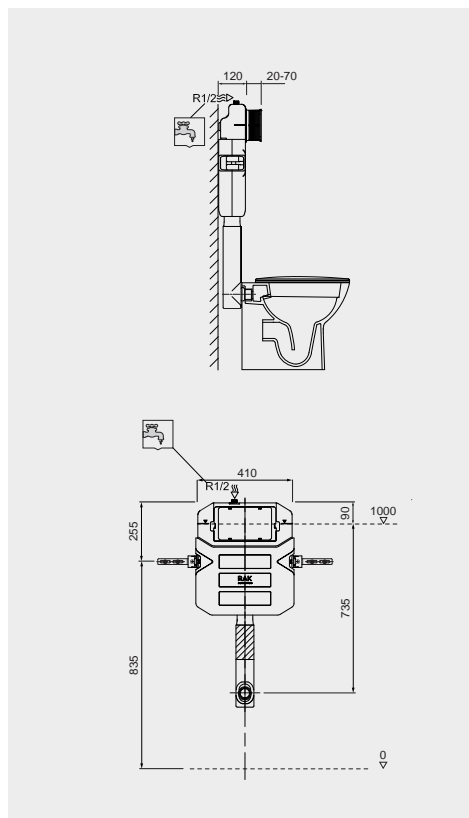

Models

النماذج

12 CM FS09RAK1

Measurements

القياسات

Models

النماذج

8 CM FS12RAK8C
FS12RAK8C.A (4.5L setting)