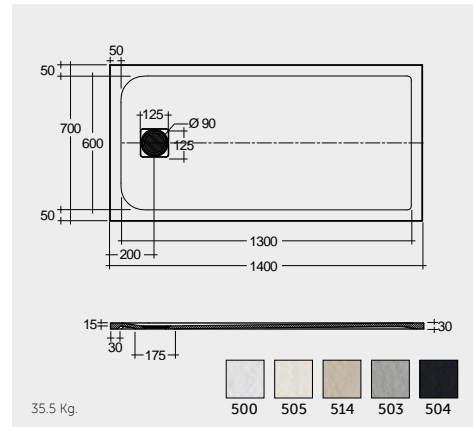

CAPPUCCINO (514)

GREY (503)

BLACK (504)

RECTANGULAR 70 CM WIDE

مستطيل ٧٠ سم العرض

70 X 140 CM
RFST070140S500

70 X 120 CM
RFST070120S500

70 X 100 CM
RFST070100S500