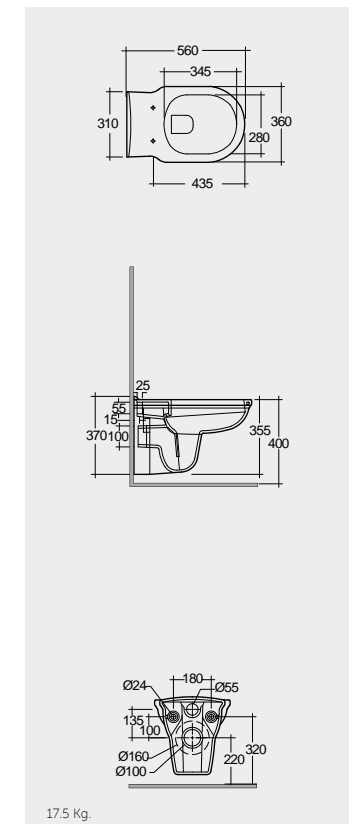

Alpine White
أبيض

Models

النماذج

56 CM
WT20AWHA

CERAMIC TRAP
WTCERS201AWHA
WTDR4500AWHA

CERAMIC TRAP
WTCERP202AWHA
WTDR4500AWHA

Measurements

القياسات