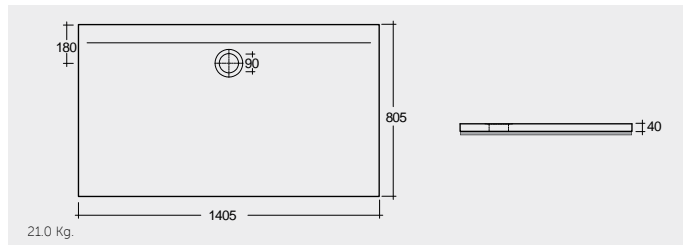

RAK-Victoria 170X70 CM

راك-فيكتوريا ١٧٠X٧٠ سم

SH18AWHA

RAK-Oceana 140X80 CM

راك-اوشيانا ١٤٠X٨٠ سم

SH17AWHA

RAK-Monalisa Acrylic 120X80 CM

راك-موناليزا أكريليك ١٢٠X٨٠ سم