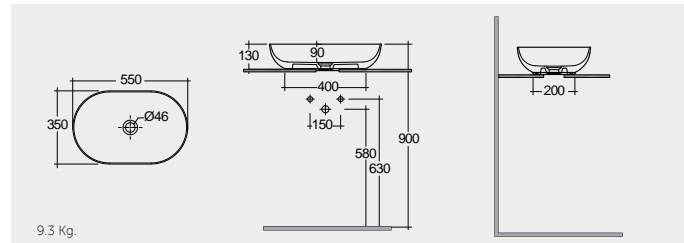

FEECT5500514A Oval