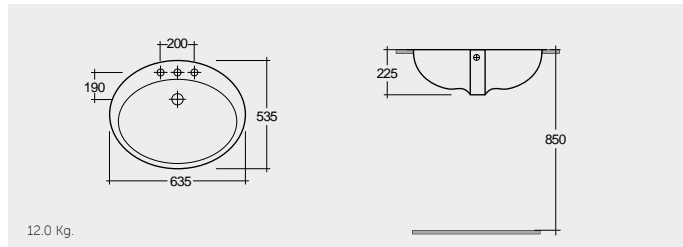

DROP IN WASH BASINS حوض غسيل داخل الكونتر

OC05AWHA