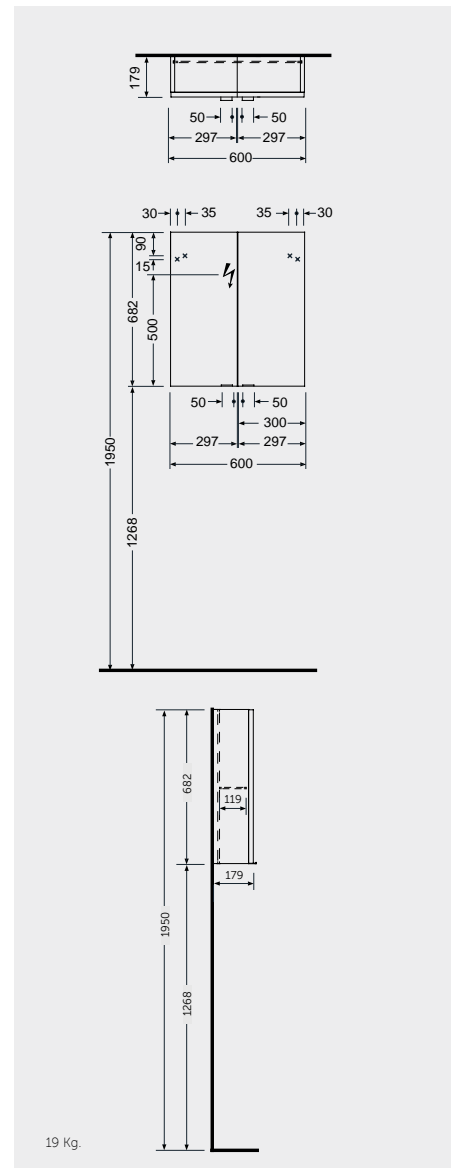

القياسات

MIRROR CABINETS

خزانين مع مرآيا

W 40 x D 18 x H 68CM
JOYMC04001

W 60 x D 18 x H 68CM
JOYMC06002

W 80 x D 18 x H 68CM
JOYMC08002

Measurements

القياسات