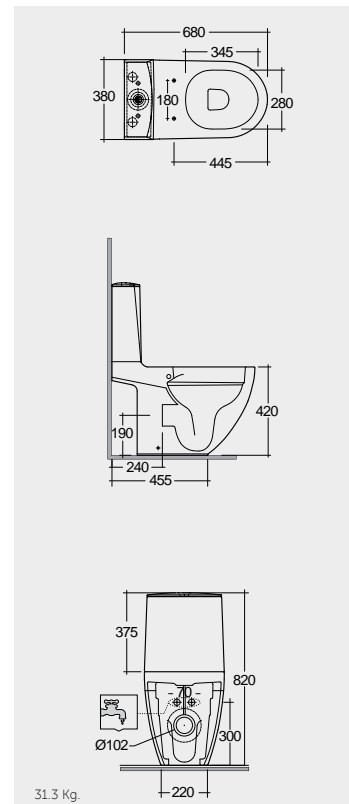

Measurements

القياسات

Urea RAK-Des
DESSC3901WH