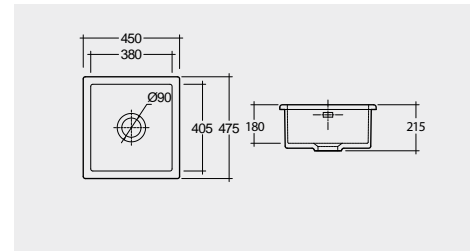

راك-سيلفيا ٤٥ سم