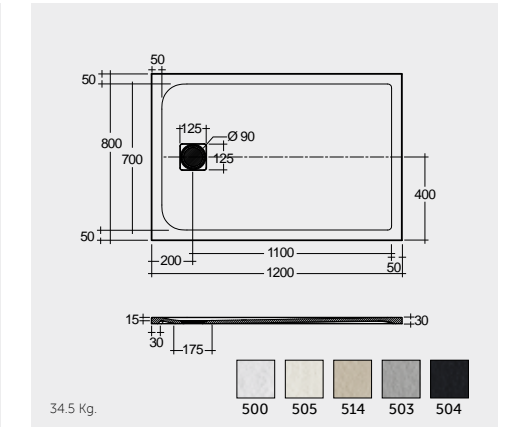

80 X 100 CM
RFST080100S500