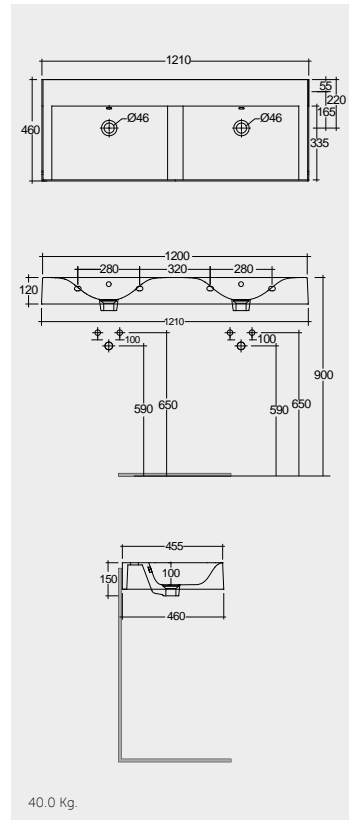

61 x 46 CM
DESWB06100AWHA

Measurements

القياسات

Colours available

الألوان المتاحة

Colours shown here are as close to actual sanitaryware as printing process will allow
الألوان المبينة هنا قريبة إلى ألوان الأدوات الصحية الفعلية حسبما تسمح به عملية الطباعة