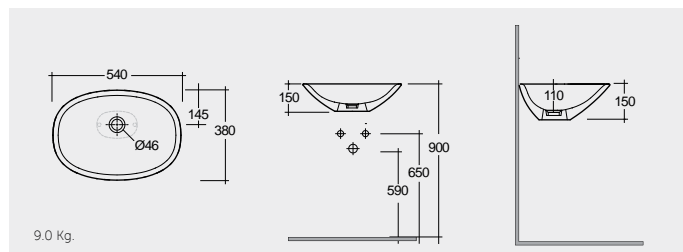

OC137AWHA Bowl

RAK-Diana 42 CM

راك-ديانا ٤٢ سم

OC72AWHA Bowl

RAK- Morning 54 CM

راك-مورننغ ٥٤ سم

MORCT5400AWHA Oval

RAK-Daisy 38 CM