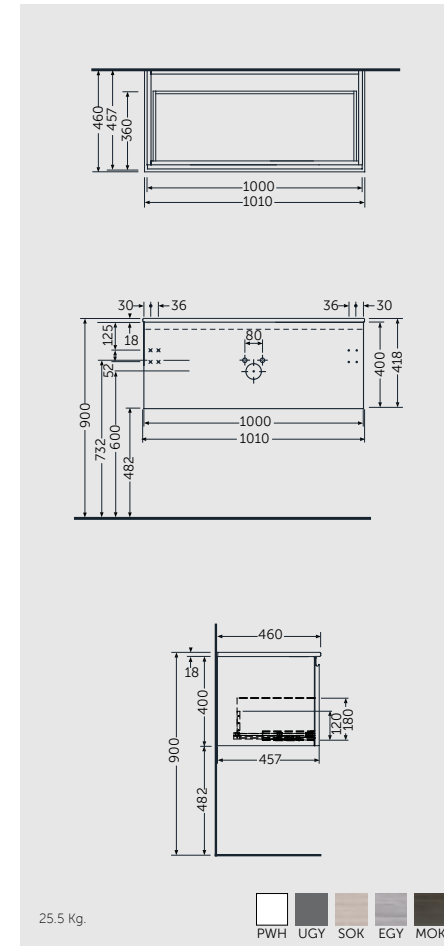

WALL HUNG VANITY UNITS

وحدات خزائن على الحائط

W 100 x D 46 x H 40CM
UNOWH100UGY
Space saving bottle trap required BTRWBPPR022

120cm = 2x W 60CM Units
UNOWH060UGY x2
Space saving bottle trap required BTRWBPPR022 (x2)