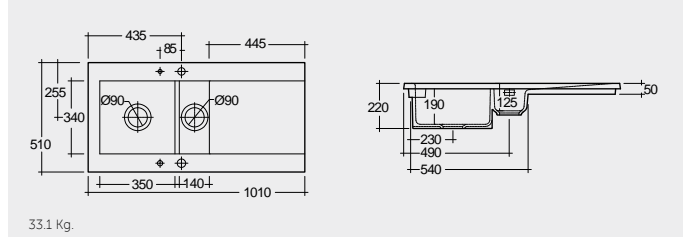

33.1 Kg.

Colours available

Colours shown here are as close to actual sanitaryware as printing process will allow
الالوان المعروضة هنا هي اقرب ما يكون إلى الالوان الطبيعية للأدوات الصحية وذلك لاختلاف الطباعة

الالوان المتوفرة

Alpine White
بيض