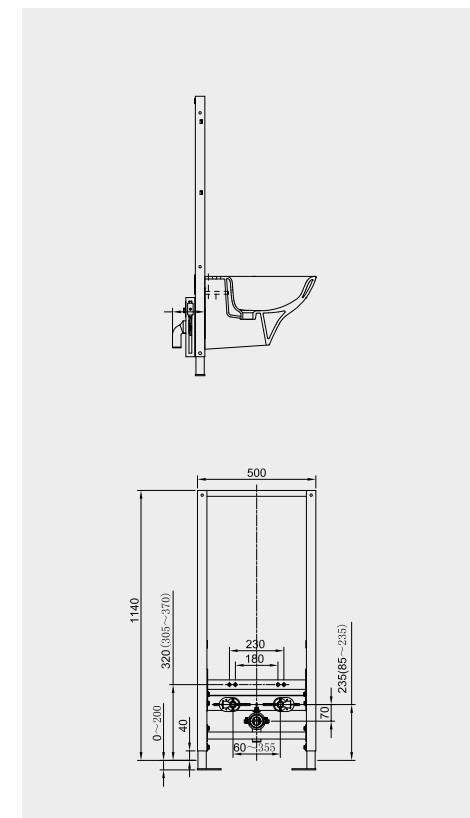

Models

النماذج

12 CM FS09RAK1

Measurements

القياسات

Models

النماذج

8 CM FS12RAK8C
FS12RAK8C.A (4.5L setting)