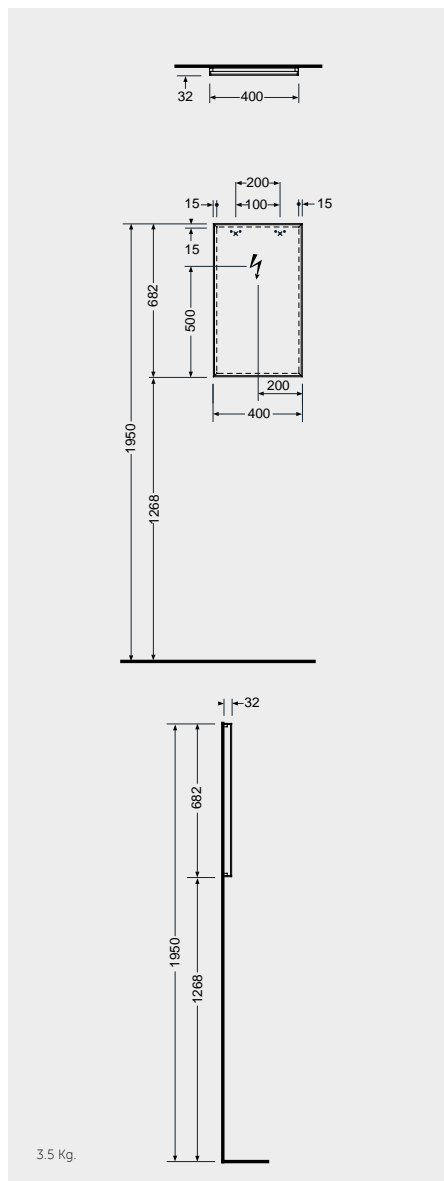

القياسات

MIRRORS

مرآيا

W 100 x D 2 x H 68CM
JOYMR10068STD

W 120 x D 2 x H 68CM
JOYMR12068STD

ABS; JOYTB6000CR1
Cool White 6000K
450 Lumens

Measurements

القياسات