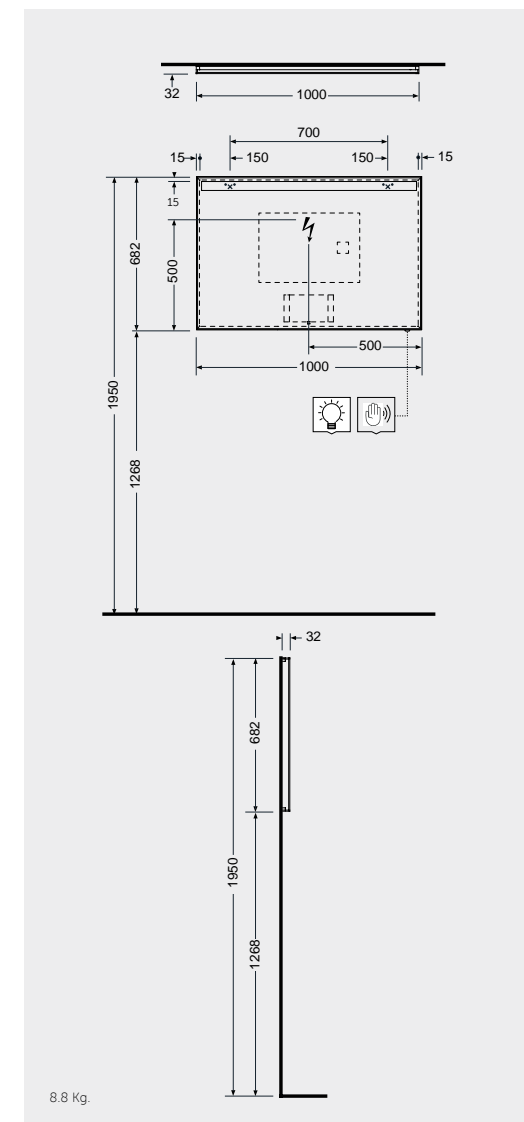

Measurements

القياسات