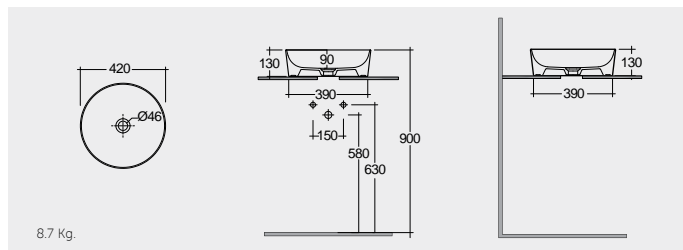

FEECT4200AWHA Round