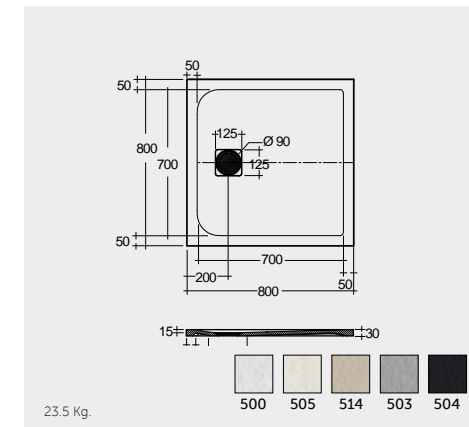

SHOWER DRAIN DEPTH OF
WATER SEAL 30MM

SHOWER DRAIN MEMBRANE
WATER SEAL