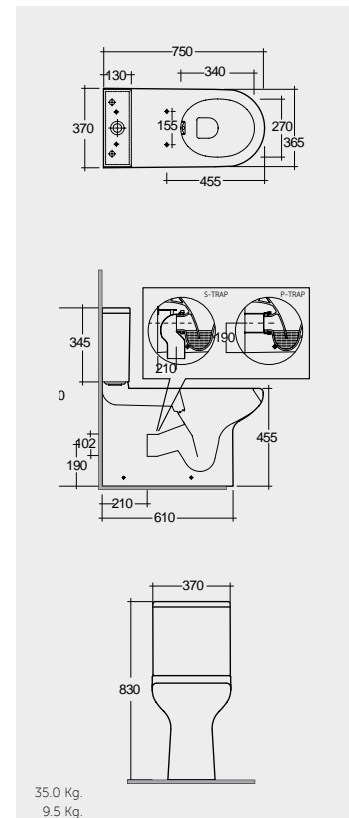

30.8 Kg.
9.5 Kg.

35.0 Kg.
9.5 Kg.

Urea care
YFG085A