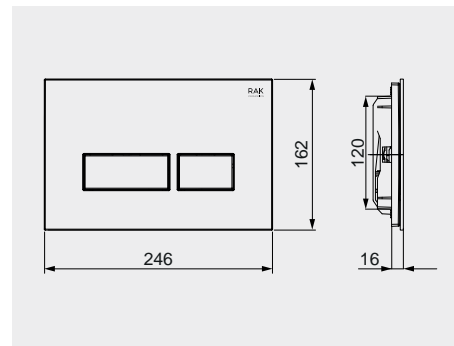

RAK-ECOFIX / GLASS PUSH PLATES

White

FSRAKPPL009

Black

FSRAKPPL010

White

FSRAKPPL011

Black

FSRAKPPL012