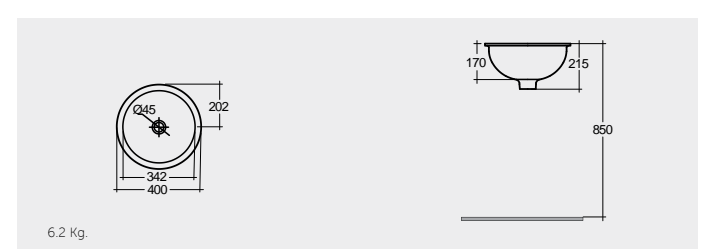

40 CM
OC96AWHA