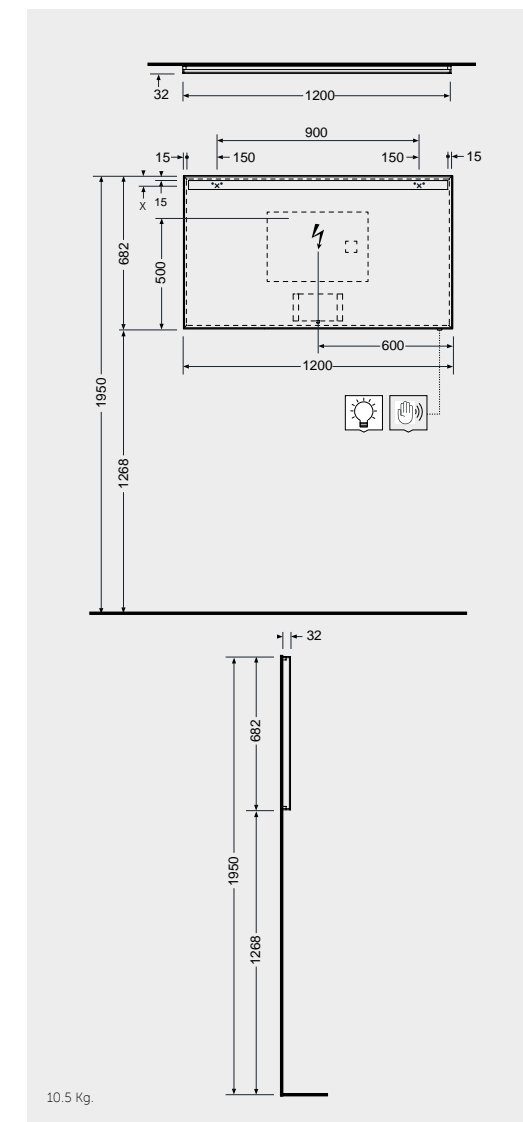

Measurements

القياسات