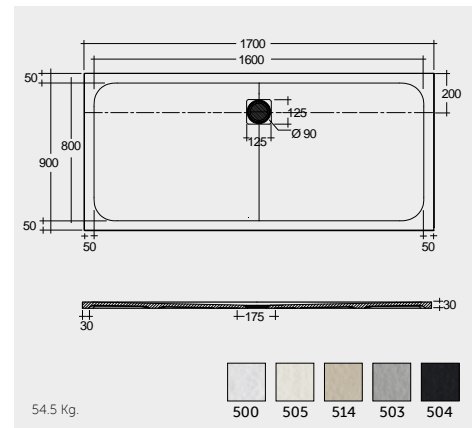

80 X 180 CM
RFBR080180S500