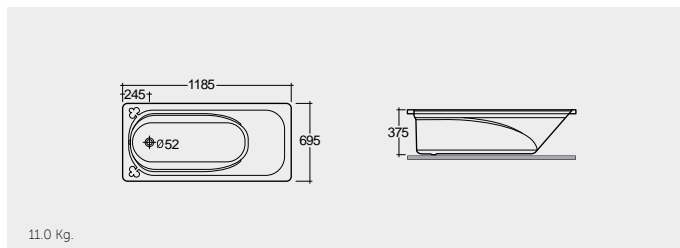

RAK-Rams 155X70 CM