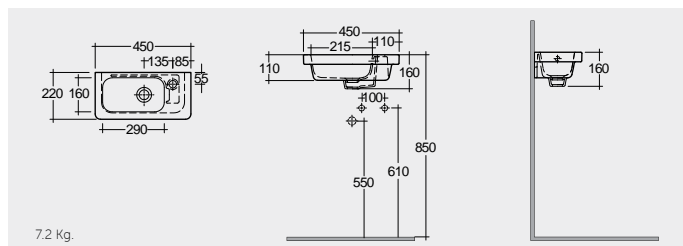

RST0701AWHA