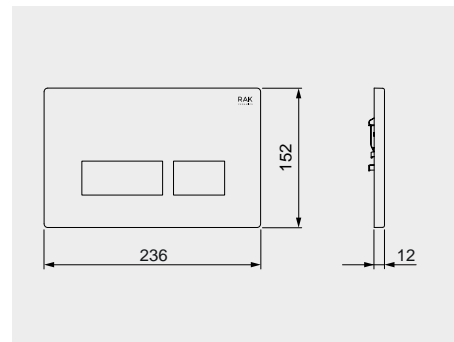

- White FSRAPPL006
- Chrome FSRAPPL007
- Matt Chrome FSRAPPL008