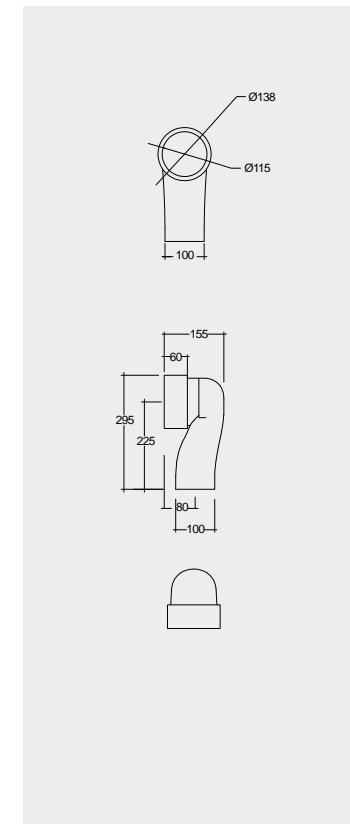

Alpine White
أبيض

Models

النماذج

56 CM
WT20AWHA

CERAMIC TRAP
WTCERS201AWHA
WTDR4500AWHA

CERAMIC TRAP
WTCERP202AWHA
WTDR4500AWHA

Measurements

القياسات