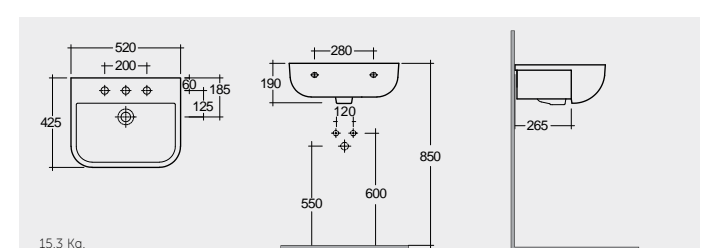

SE0904AWHA