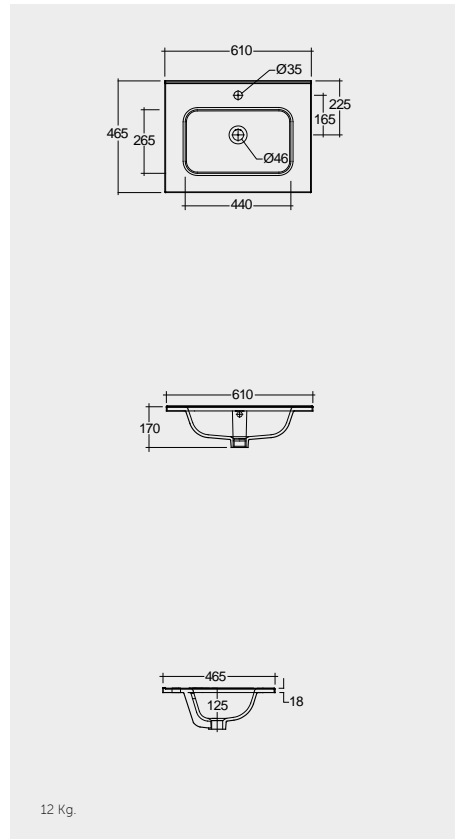

61 x 46CM
JOYDI06101WH

81 x 46CM
JOYDI08101WH

Measurements

القياسات

Notes

ملحوظة

All dimensions in mm tolerance $\pm 5\%$ for below 200mm and $\pm 3\%$ for above 200mm جميع القياسات تكون بالمليمتر $\pm 5\%$ للقياسات التي تقل عن 200مليمتر و $\pm 3\%$ للقياسات التي تتجاوز 200مليمتر