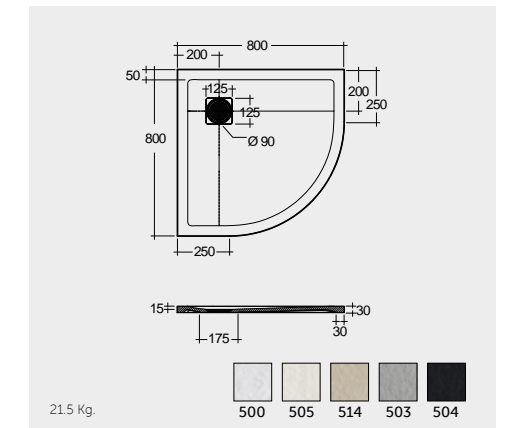

BATHTUB REPLACEMENT

بديل حوض الإستحمام

All dimensions in mm tolerance $\pm 5\%$
for below 200mm and $\pm 3\%$ for above
200mm

جميع القياسات تكون بالمليمتر + 5% للقياسات التي
تقل عن 200 مليمتر و + 3% للقياسات التي تتجاوز
200 مليمتر

QUADRANT

الربعية

SHOWER DRAIN DEPTH OF WATER SEAL 30MM

SHOWER DRAIN MEMBRANE WATER SEAL