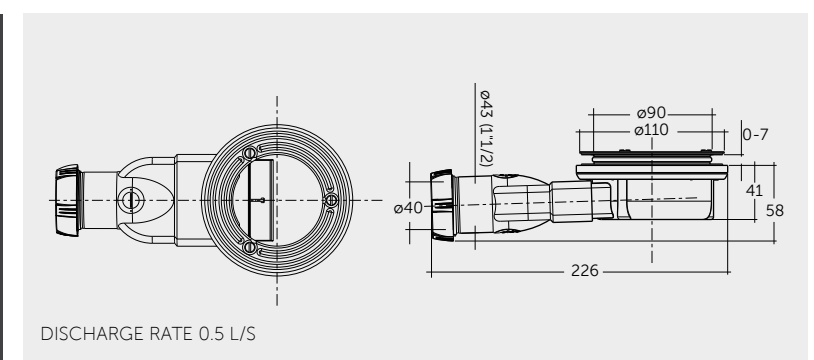

BATHTUB REPLACEMENT

بديل حوض الإستحمام

All dimensions in mm tolerance $\pm 5\%$
for below 200mm and $\pm 3\%$ for above
200mm

جميع القياسات تكون بالمليمتر + 5% للقياسات التي
تقل عن 200 مليمتر و + 3% للقياسات التي تتجاوز
200 مليمتر

QUADRANT

الربعية

SHOWER DRAIN DEPTH OF WATER SEAL 30MM

SHOWER DRAIN MEMBRANE WATER SEAL