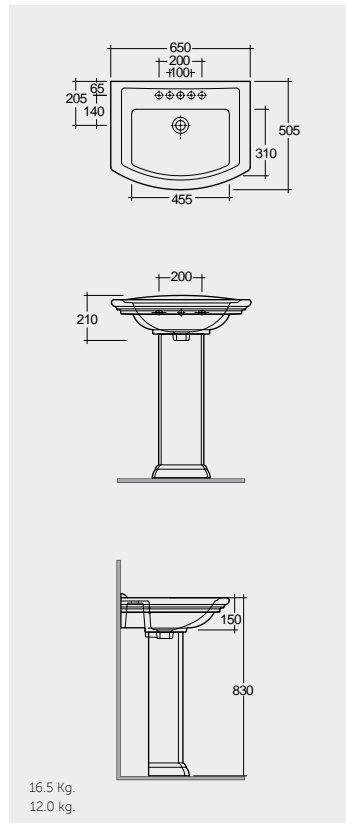

Measurements

القياسات

Colours available

الألوان المتاحة

Colours shown here are as close to actual sanitaryware as printing process will allow
الألوان المبينة هنا قريبة إلى الألوان الأذوات الصحية الفعلية حسبما تسمح به عملية الطباعة