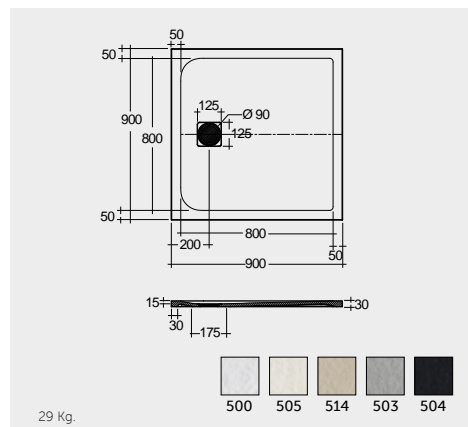

All dimensions in mm tolerance $\pm 5\%$
for below 200mm and $\pm 3\%$ for above
200mm

جميع القياسات تكون بالمليمتر + ٥% للقياسات التي
تقل عن ٢٠٠ مليمتر و + ٣% للقياسات التي تتجاوز ٢٠٠
مليمتر