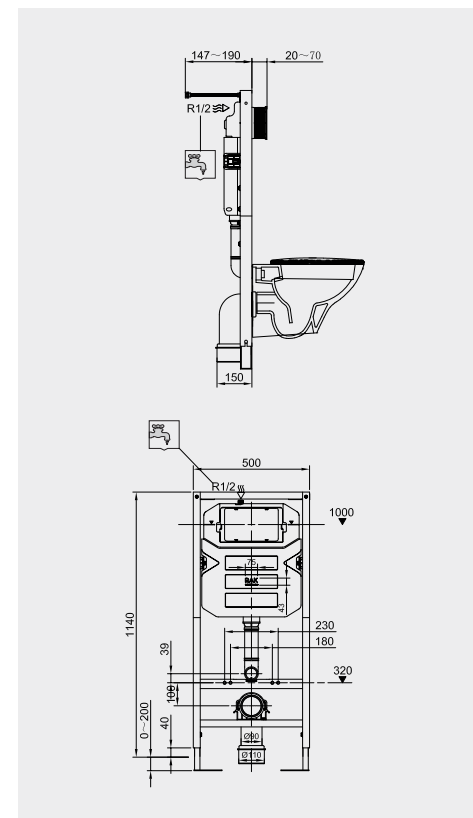

Models

النماذج

12 CM FS09RAK1

Measurements

القياسات

Models

النماذج

8 CM FS12RAK8C
FS12RAK8C.A (4.5L setting)