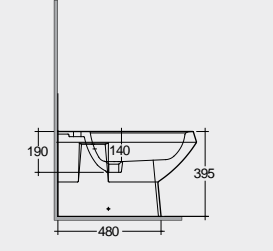

- ABS RAK-Jumeirah JM05DAWHA
- ABS RAK-Jumeirah JM05DSCQAWHA
- Urea RAK-Compact YFG173
- Urea RAK-Compact YFG173A

Models

النماذج

64 CM
JM07AWHA

Measurements

القياسات

24.0 Kg

81 CM
JM01AWHA
JM02AWHA