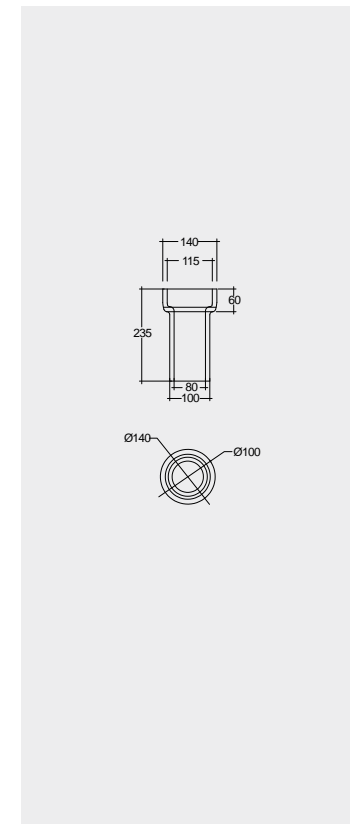

Alpine White
أبيض

Models

النماذج

56 CM
WT20AWHA

CERAMIC TRAP
WTCERS201AWHA
WTDR4500AWHA

CERAMIC TRAP
WTCERP202AWHA
WTDR4500AWHA

Measurements

القياسات