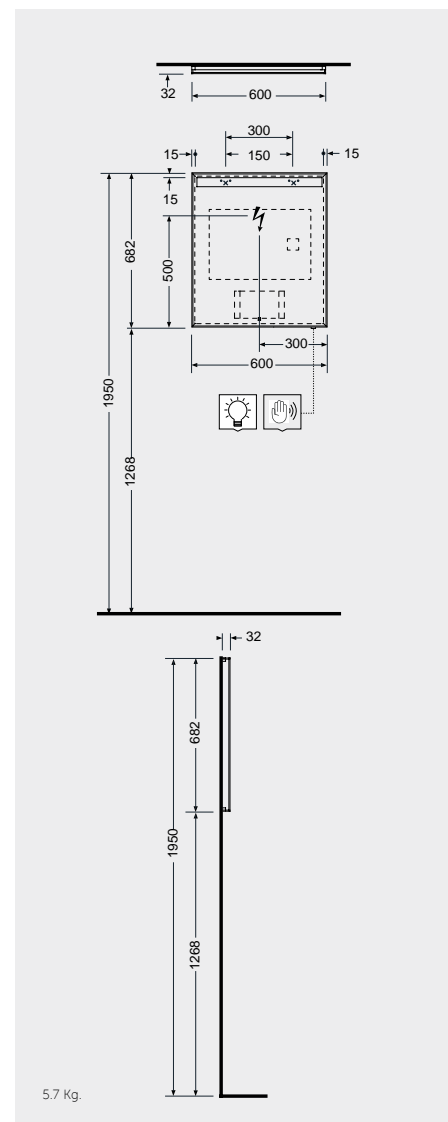

MIRRORS

مرآيا

W 40 x D 3 x H 68CM
JOYMR04068LED
Cool White 6000K
400 Lumens

W 60 x D 3 x H 68CM
JOYMR06068LED
Cool White 6000K
400 Lumens

W 80 x D 3 x H 68CM
JOYMR08068LED
Cool White 6000K
500 Lumens

Measurements

القياسات