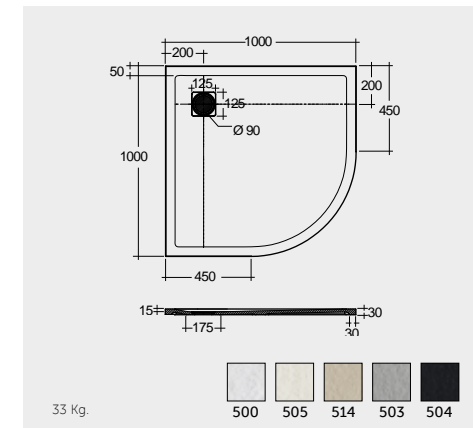

90 X 90 CM
RFQU09090S500