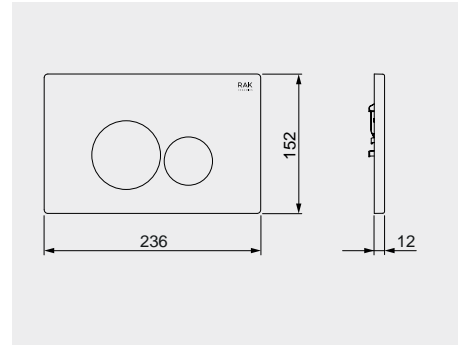

RAK-ECOFIX / ABS MATT PUSH PLATES