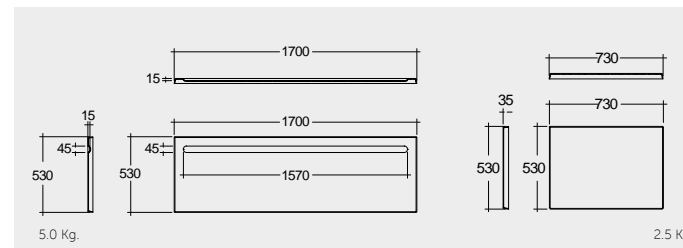

5.0 Kg.

2.5 Kg.

Colours available

Colours shown here are as close to actual sanitaryware as printing process will allow
الألوان المعروضة هنا هي أقرب ما يكون إلى الألوان الطبيعية للأدوات الصحية وذلك لاختلاف الطباعة

الألوان المتوفرة

Alpine White
أبيض

Ivory
عاجي