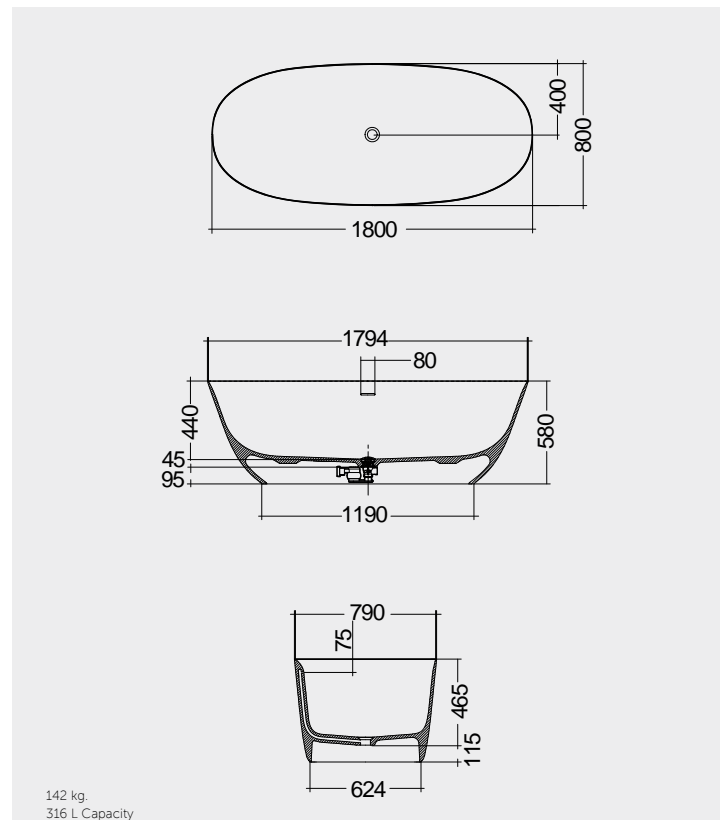

RAK-COVE

Models

النماذج

Drain Included

Drain Included

Measurements

القياسات

Notes

ملحوظة

All dimensions in mm tolerance $\pm 5\%$ for below 200mm and $\pm 3\%$ for above 200mm

جميع القياسات تكون بالمليمتر $\pm 5\%$ للقياسات التي تقل عن 200 مليمتر و $\pm 3\%$ للقياسات التي تتجاوز 200 مليمتر