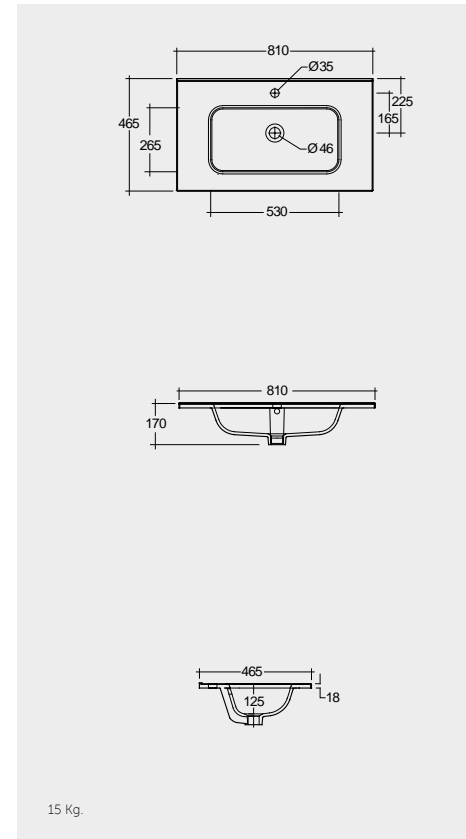

Measurements

القياسات

Notes

ملحوظة

All dimensions in mm tolerance $\pm 5\%$ for below 200mm and $\pm 3\%$ for above 200mm جميع القياسات تكون بالمليمتر $\pm 5\%$ للقياسات التي تقل عن 200مليمتر و $\pm 3\%$ للقياسات التي تتجاوز 200مليمتر