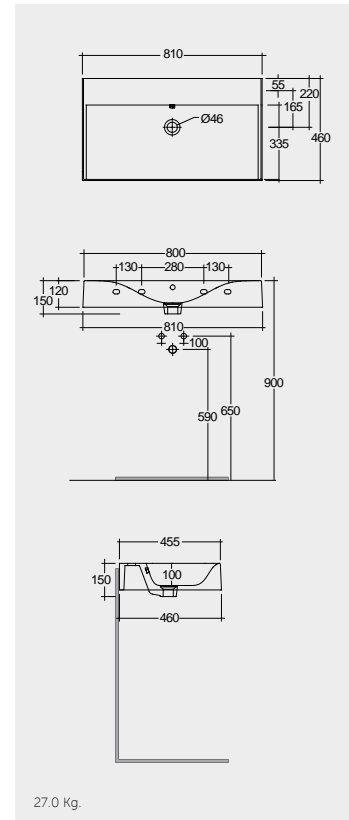

61 x 46 CM
DESWB06100AWHA

Measurements

القياسات

Colours available

الألوان المتاحة

Colours shown here are as close to actual sanitaryware as printing process will allow
الألوان المبينة هنا قريبة إلى ألوان الأدوات الصحية الفعلية حسبما تسمح به عملية الطباعة