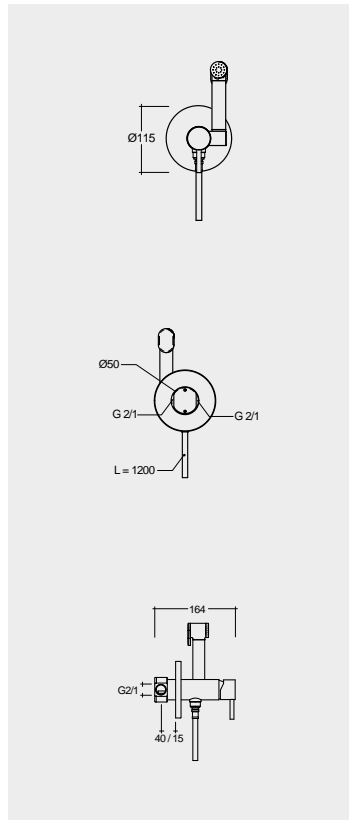

Measurements

القياسات

SET WITH MIXER (SHATAFF)
BRASS CHROME : SPRDOMX0001

Notes

All dimensions in mm tolerance $\pm 5\%$ for below 200mm and $\pm 3\%$ for above 200mm

جميع القياسات تكون بالمليمتر $\pm 5\%$ للقياسات التي تقل عن 200 مليمتر و $\pm 3\%$ للقياسات التي تتجاوز 200 مليمتر

ملحوظة