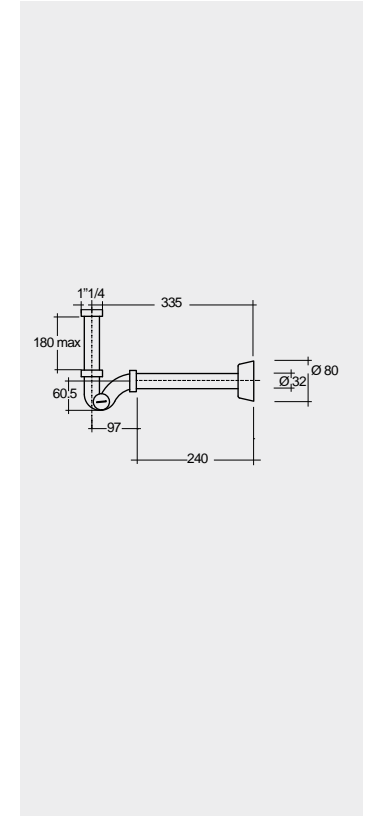

Notes

All dimensions in mm tolerance $\pm 5\%$ for below 200mm and $\pm 3\%$ for above 200mm

جميع القياسات تكون بالمليمتر $\pm 5\%$ للقياسات التي تقل عن 200 مليمتر و $\pm 3\%$ للقياسات التي تتجاوز 200 مليمتر