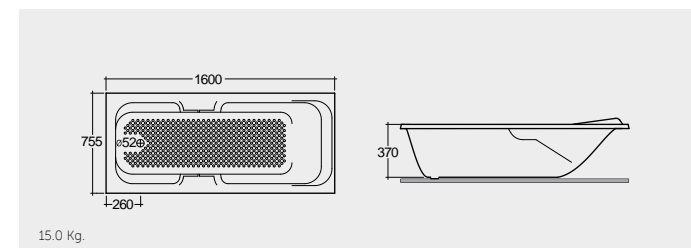

BT63AWHA

15.0 Kg.

RAK-Rams 160X70 CM

راك-رمسيس ١٦٠X٧٠ سم

BT12AWHA

11.5 Kg.

RAK-Amanda 169X70 CM

راك-اماندا ١٦٩X٧٠ سم