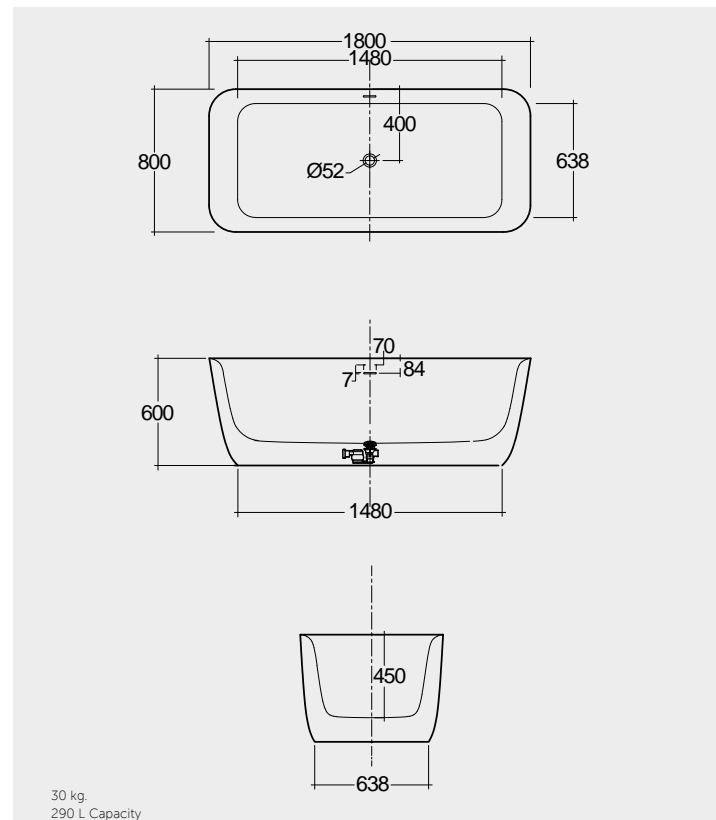

Measurements

القياسات

Notes

ملحوظة

All dimensions in mm tolerance $\pm 5\%$ for below 200mm and $\pm 3\%$ for above 200mm

جميع القياسات تكون بالمليمتر $\pm 5\%$ للقياسات التي تقل عن ٢٠٠ مليمتر و $\pm 3\%$ للقياسات التي تتجاوز ٢٠٠ مليمتر