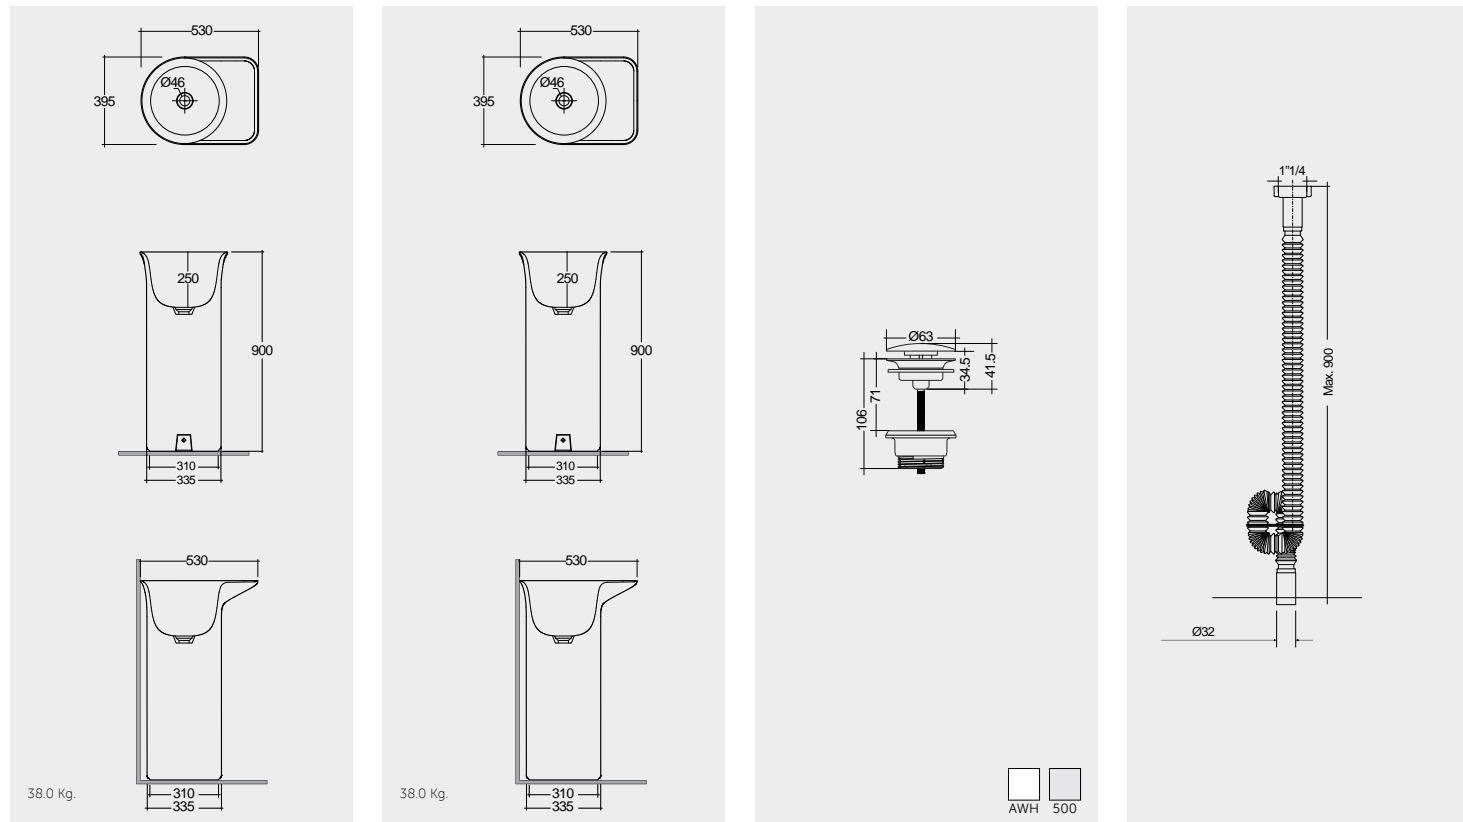

Measurements

القياسات