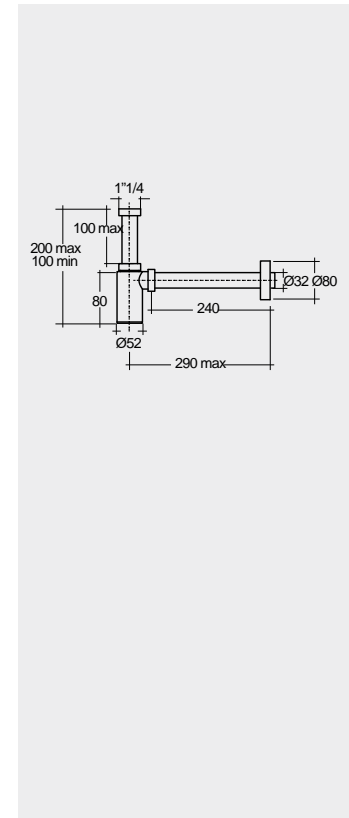

Measurements

القياسات