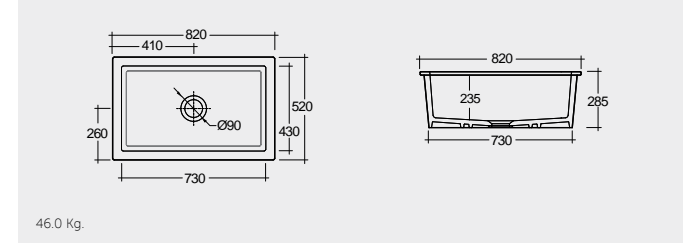

52.2 Kg.

RAK-Sheila 82 CM

راك-شيليا ٧٥ سم

OC187AWHA

46.0 Kg.

RAK-Hayley 92 CM

راك-هايلي ٩٢ سم

HAYKS2600AWHA