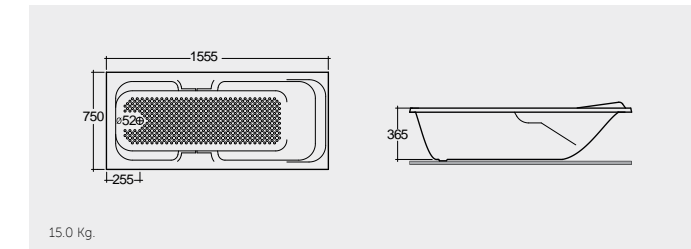

RAK-Amanda 169X70 CM

15.0 Kg.

راك-رمسيس ١٦٠X٧٥ سم