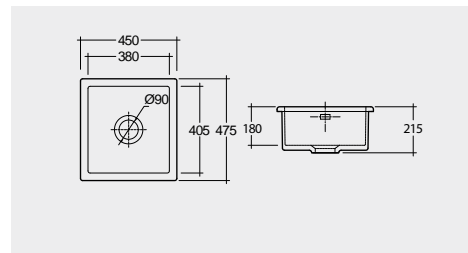

KITCHEN SINKS

KITCHEN SINKS