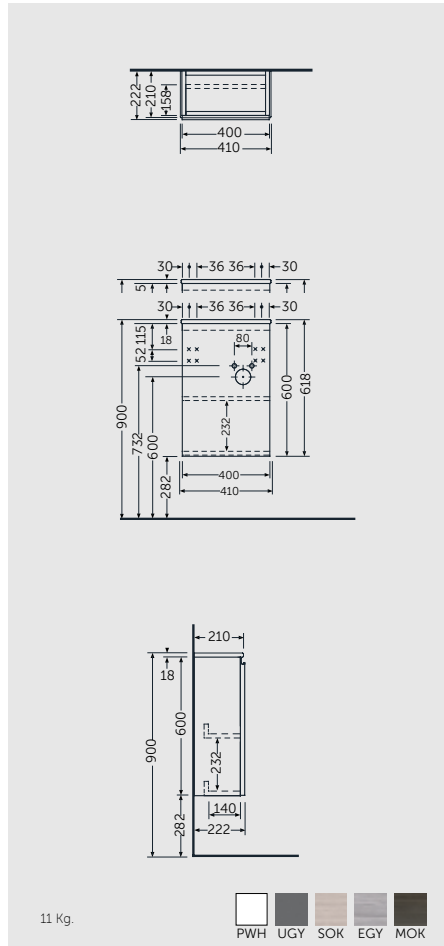

Measurements

القياسات

Notes

ملحوظة

All dimensions in mm tolerance $\pm 5\%$ for below 200mm and $\pm 3\%$ for above 200mm جميع القياسات تكون بالمليمتر $\pm 5\%$ للقياسات التي تقل عن 200مليمتر و $\pm 3\%$ للقياسات التي تتجاوز 200مليمتر