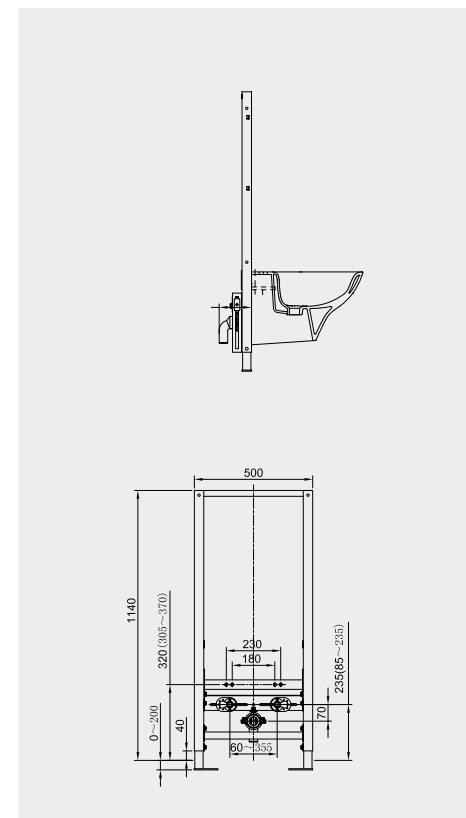

Models

النماذج

Measurements

القياسات

Models

النماذج

Measurements

القياسات