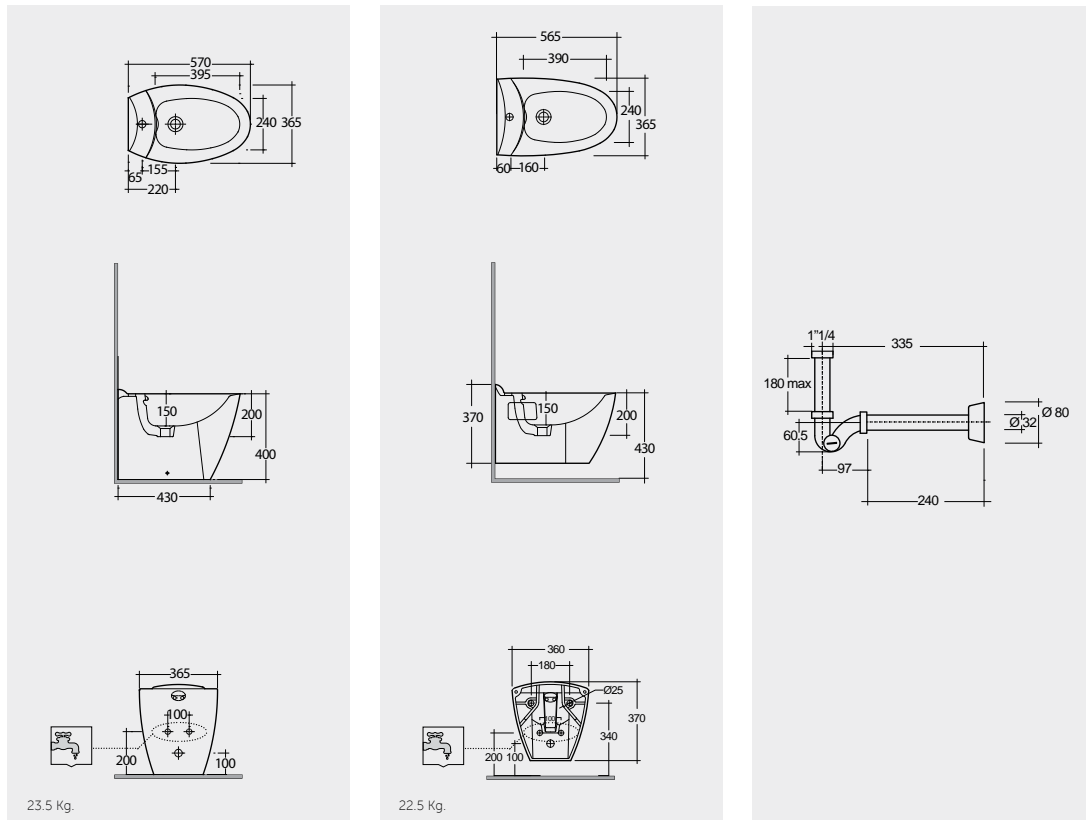

Measurements

القياسات

Colours available

الألوان المتاحة

Colours shown here are as close to actual sanitaryware as printing process will allow
الألوان المبينة هنا قريبة إلى ألوان الأدوات الصحية الفعلية حسبما تسمح به عملية الطباعة