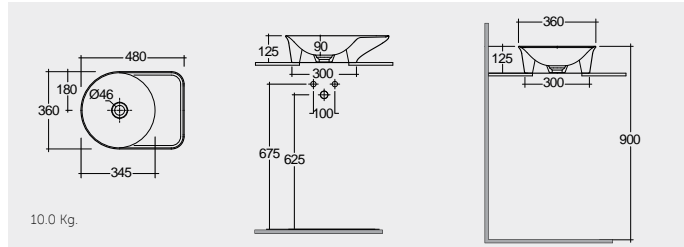

VALCT4800500A Matt Finish Drain not included AWH