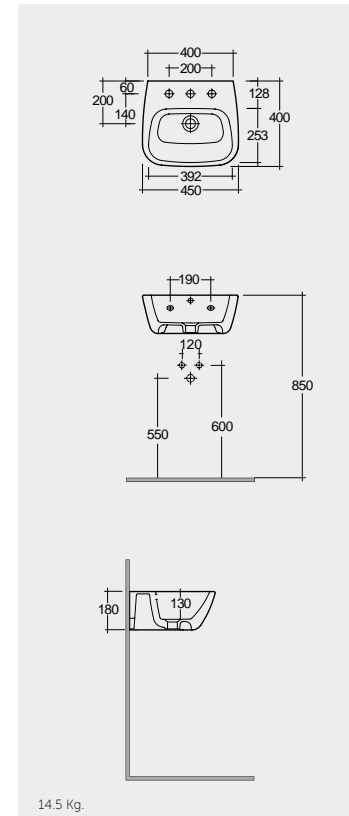

Measurements

القياسات

Urea RAK-One
YFG103C

Urea RAK-One
YFG103C

Notes

ملحوظة

All dimensions in mm tolerance $\pm 5\%$ for below 200mm and $\pm 3\%$ for above 200mm

جميع القياسات تكون بالمليمتر $\pm 5\%$ للقياسات التي تقل عن 200 مليمتر و $\pm 3\%$ للقياسات التي تتجاوز 200 مليمتر