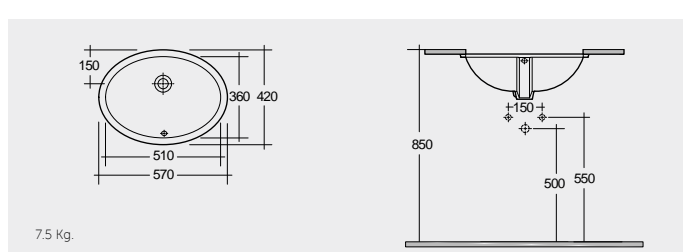

OC04AWHA

Notes

All dimensions in mm tolerance $\pm 5\%$ for below 200mm and $\pm 3\%$ for above 200mm

ملحوظة جميع القياسات تكون بالمليمتر $\pm 5\%$ للقياسات التي تقل عن ٢٠٠ مليمتر و $\pm 3\%$ للقياسات التي تتجاوز ٢٠٠ مليمتر