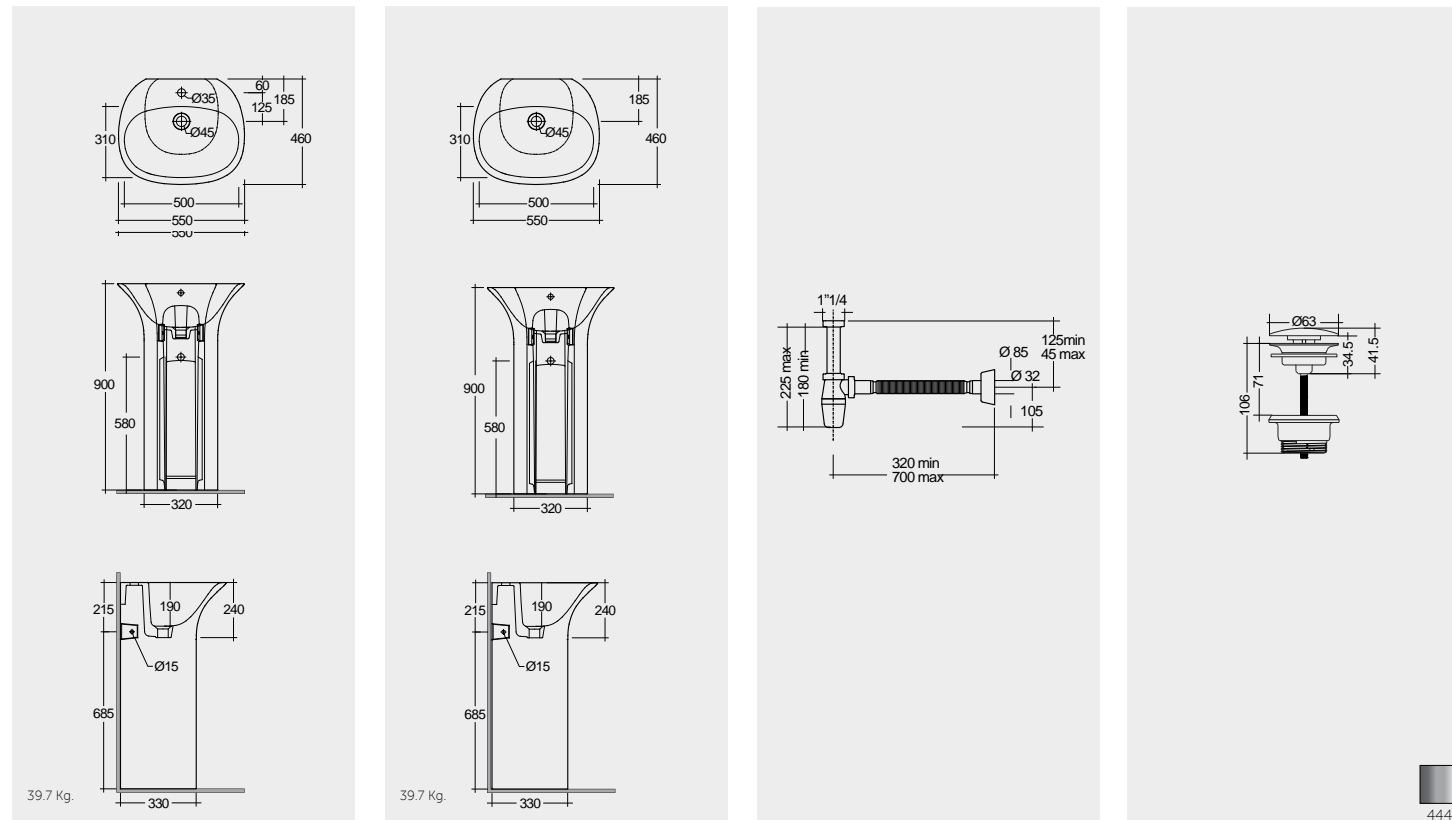

Measurements

القياسات