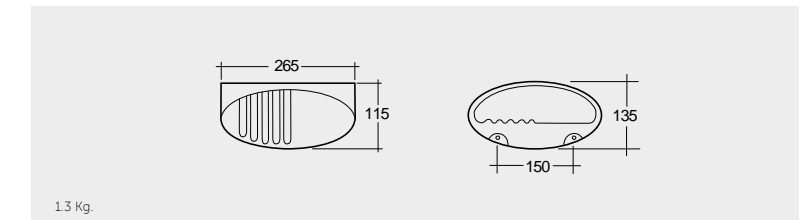

1.3 Kg.

Soap Holder Medium

ER25AWHA

Soap Holder Small

ER26AWHA

حامل صابون متوسط

حامل صابون صغير