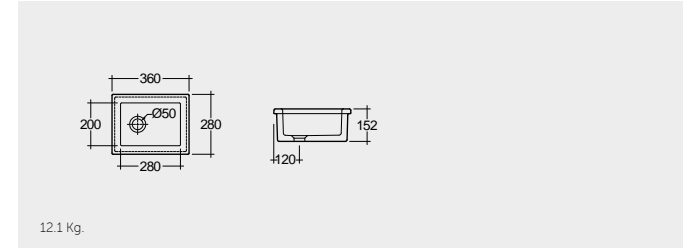

OC84AWHA

30.5 Kg.

OC23AAWHA

30.0 Kg.

OC162AWHA

12.1 Kg.

OC163AWHA

14.8 Kg.

WITH GROOVES: OC174AWHA
PLAIN: OC173AWHA

15.2 Kg.

OC105AWHA

External overflow optional

10.5 Kg.

OC164AWHA

29.6 Kg.

OC165AWHA

21.0 Kg.

Colours available

Colours shown here are as close to actual sanitaryware as printing process will allow
الألوان المعروضة هنا هي أقرب ما يكون إلى الألوان الطبيعية للأدوات الصحية وذلك لاختلاف الطباعة

الألوان المتوفرة

Alpine White
أبيض

Notes

All dimensions in mm tolerance $\pm 5\%$ for below 200mm and $\pm 3\%$ for above 200mm

ملحوظة

جميع القياسات تكون بالمليمتر $\pm 5\%$ للقياسات التي تقل عن 200 مليمتر و $\pm 3\%$ للقياسات التي تتجاوز 200 مليمتر