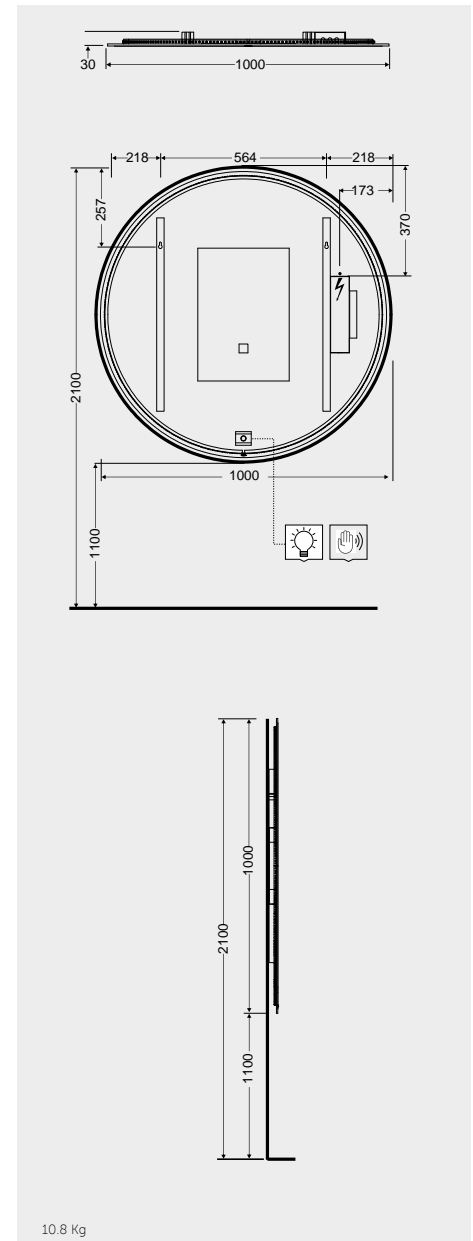

القياسات

MIRROR CABINETS

خزانين مع مرآيا

W 40 x D 18 x H 68CM
JOYMC04001

W 60 x D 18 x H 68CM
JOYMC06002

W 80 x D 18 x H 68CM
JOYMC08002

Measurements

القياسات