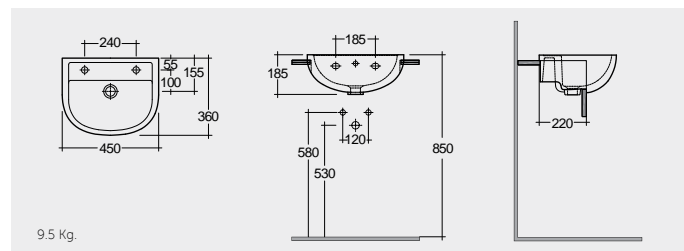

RAK- Morning 55 CM

راك-مورننغ ٥٥ سم

MORSR5501AWHA

راك-كليو ٥١ سم RAK-Cleo 51 CM

OC143AWHA

راك-ليلي ٤٦ سم RAK-Lily 46 CM

OC71AWHA

راك-ايمما (ثقب تصريف الفائض) ٤٠ سم RAK-Emma (Overflow) 40 CM