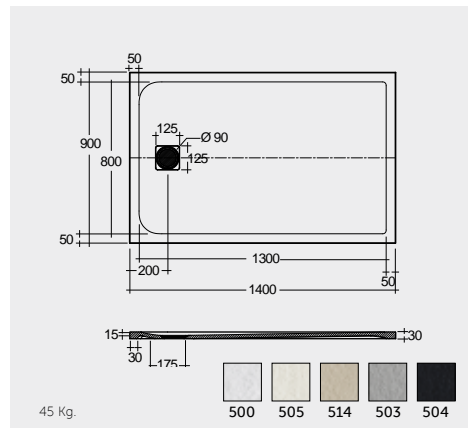

90 X 120 CM
RFST090120S500