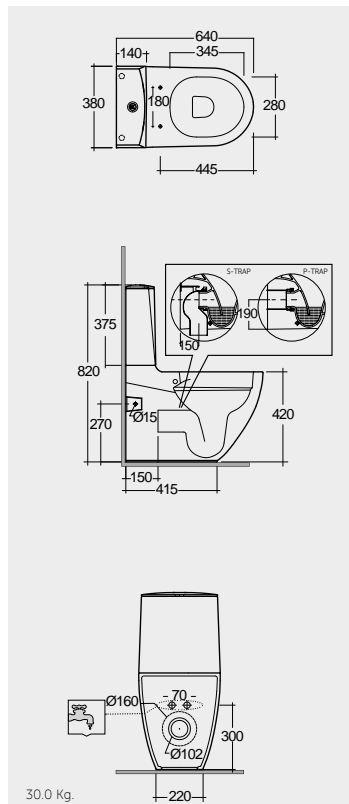

Measurements

القياسات

Urea RAK-Des
DESSC3900WH