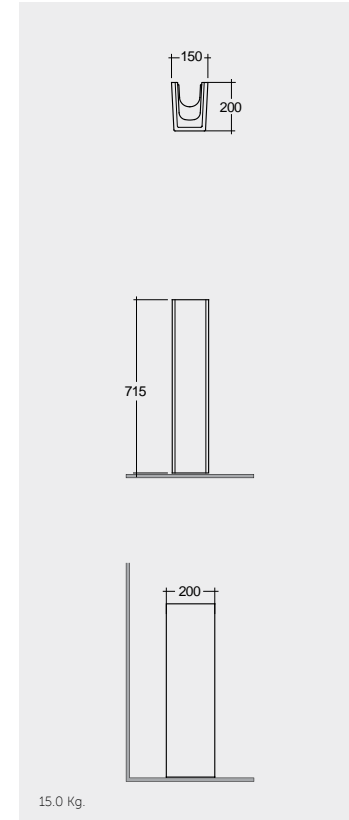

Measurements

القياسات

Notes

ملحوظة

All dimensions in mm tolerance $\pm 5\%$ for below 200mm and $\pm 3\%$ for above 200mm

جميع القياسات تكون بالمليمتر $\pm 5\%$ للقياسات التي تقل عن 200 مليمتر و $\pm 3\%$ للقياسات التي تتجاوز 200 مليمتر