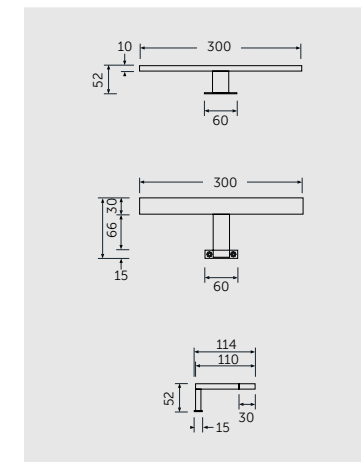

LIGHTS

TOP MOUNTED T-BAR LIGHT
ضوء علوي على شكل حرف تي

ABS: JOYTB6000CR1
Cool White 6000K
450 Lumens