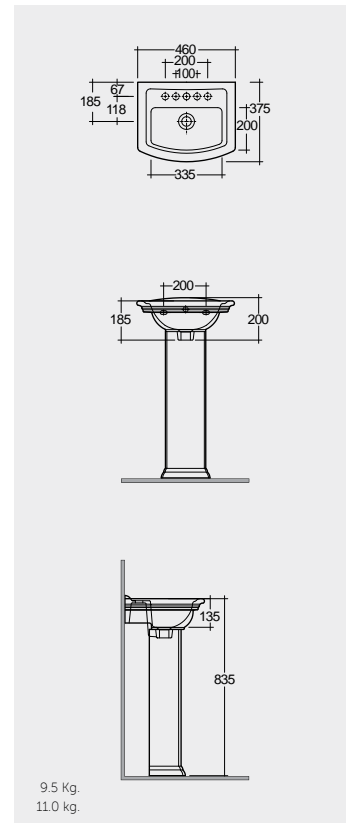

Measurements

القياسات

Colours available

الألوان المتاحة

Colours shown here are as close to actual sanitaryware as printing process will allow
الألوان المبينة هنا قريبة إلى الألوان الأذوات الصحية الفعلية حسبما تسمح به عملية الطباعة