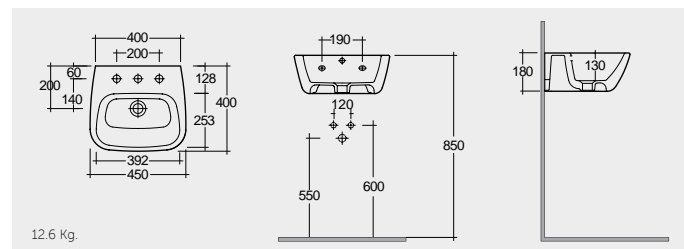

EL0701AWHA