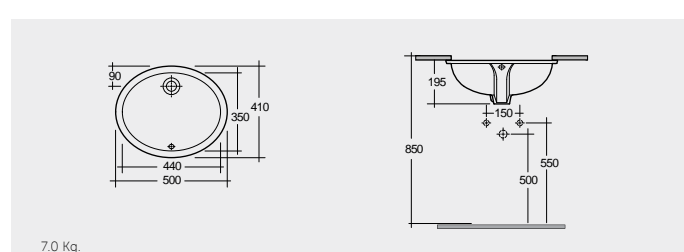

OC69AWHA

Notes

All dimensions in mm tolerance $\pm 5\%$ for below 200mm and $\pm 3\%$ for above 200mm

ملحوظة جميع القياسات تكون بالمليمتر $\pm 5\%$ للقياسات التي تقل عن ٢٠٠ مليمتر و $\pm 3\%$ للقياسات التي تتجاوز ٢٠٠ مليمتر