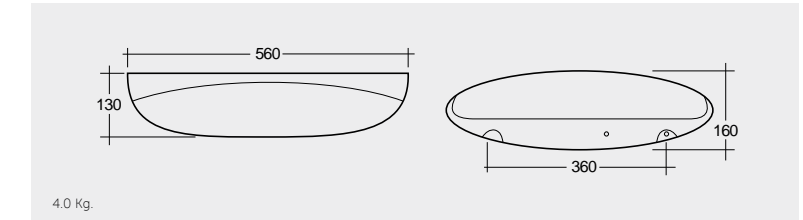

4.0 Kg.

Big Soap Holder

ER24AWHA

حامل صابون كبير