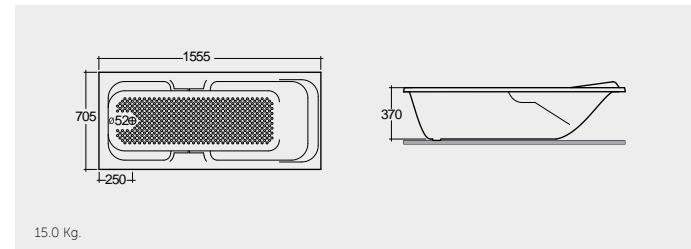

الألوان المتوفرة

Alpine White
أبيضIvory
عاجي

RAK-Rams 155X70 CM

راك-رمسيس ١٥٥X٧٠ سم

BT65AWHA

15.0 Kg.

RAK-Rams 168X70 CM

راك-رمسيس ١٦٨X٧٠ سم