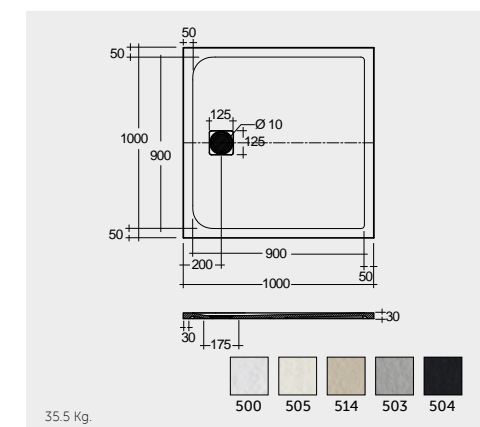

SHOWER DRAIN DEPTH OF
WATER SEAL 30MM

SHOWER DRAIN MEMBRANE
WATER SEAL