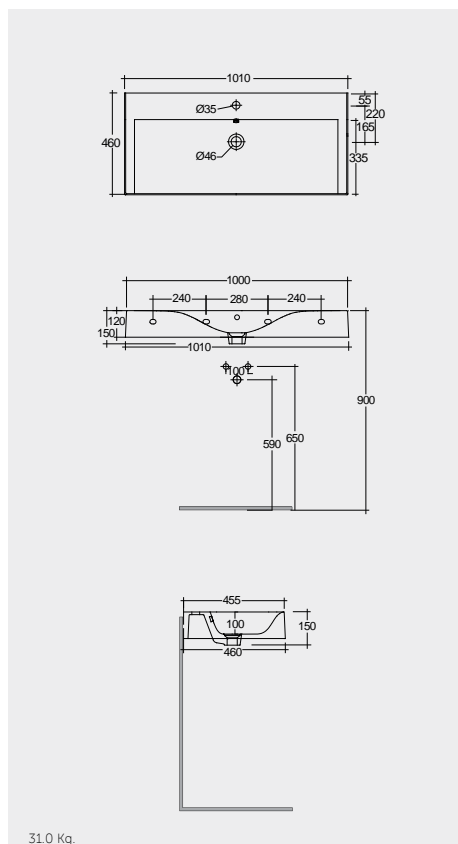

DROP IN WASH BASINS

أحواض غسيل أسفل الكاونتر

61 x 46 CM
DESWB06101AWHA

81 x 46 CM
DESWB08101AWHA

101 x 46 CM
DESWB10101AWHA

Measurements

القياسات

Notes