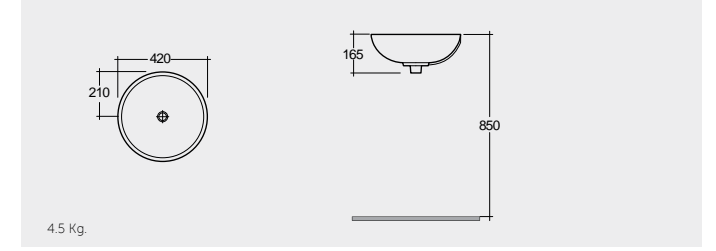

OC137AWHA Bowl

RAK-Diana 42 CM

راك-ديانا ٤٢ سم

OC72AWHA Bowl

RAK- Morning 54 CM

راك-مورننغ ٥٤ سم

MORCT5400AWHA Oval

RAK-Daisy 38 CM