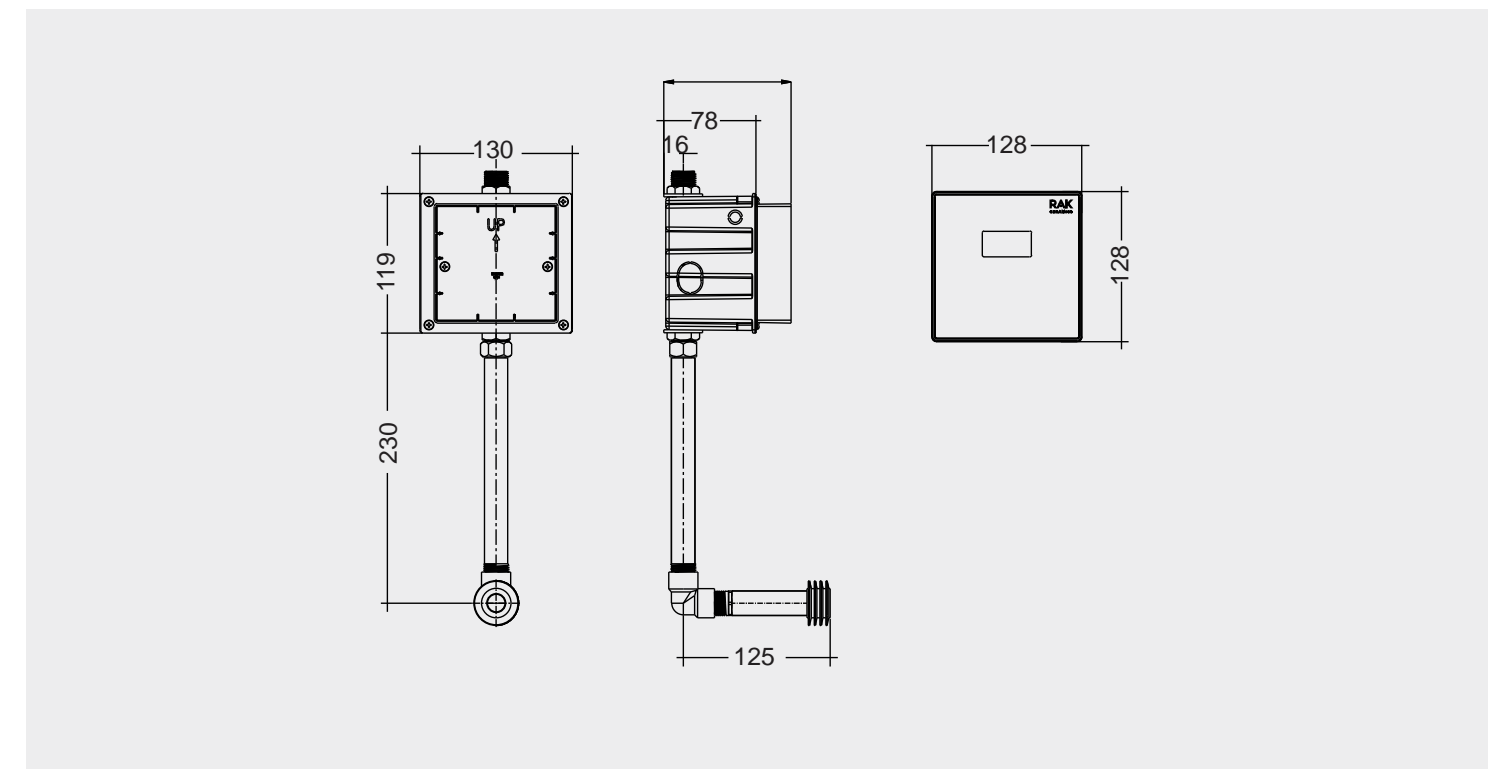

FS10RAK

Measurements

القياسات