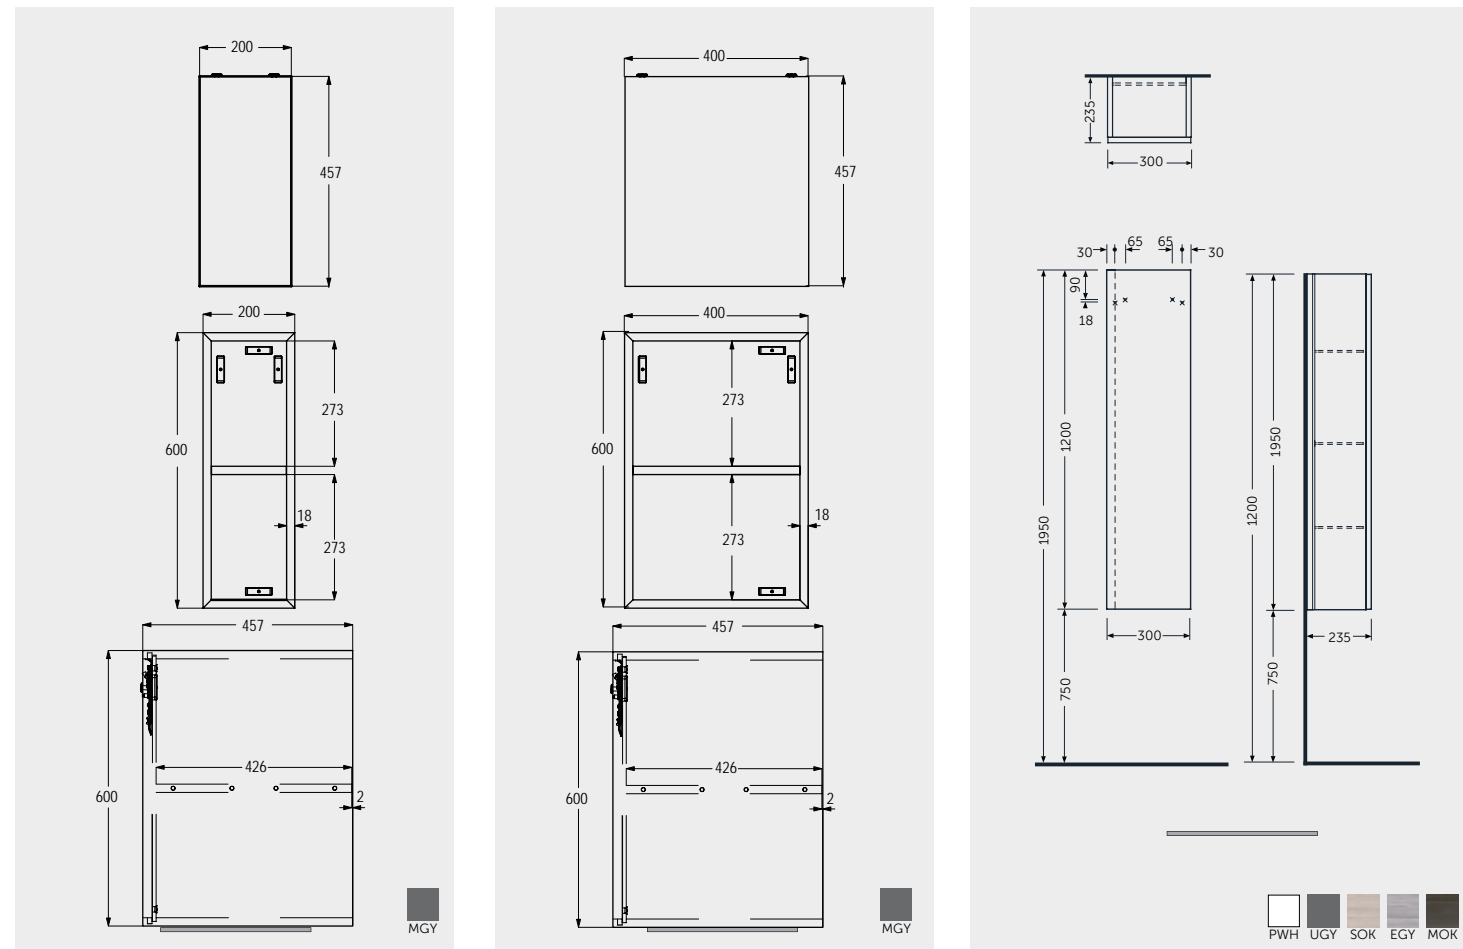

Measurements

القياسات