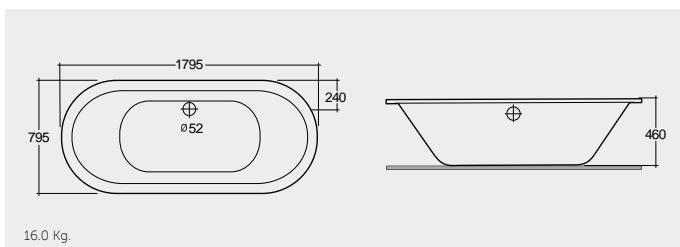

BT47AWHA

RAK-Evolution 175X75 CM

راك-افيلوشن ١٧٥X٧٥ سم

BT54AWHA

RAK-DKM Designer 179X79 CM

راك-دي كي ام ديزينر ١٧٩X٧٩ سم

BT36AWHA

RAK-Dolphin 153X74 CM