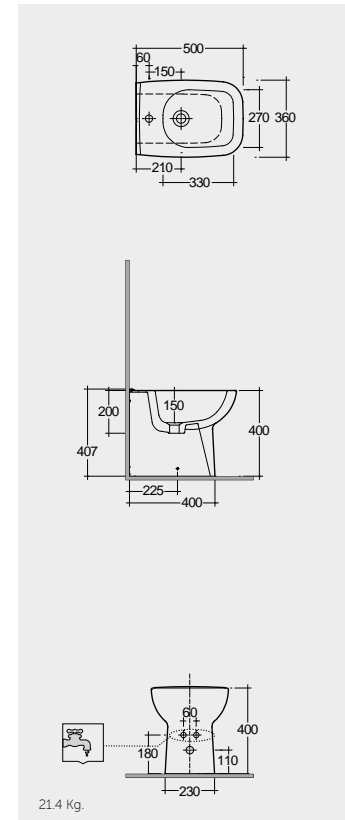

Measurements

القياسات

21.4 Kg