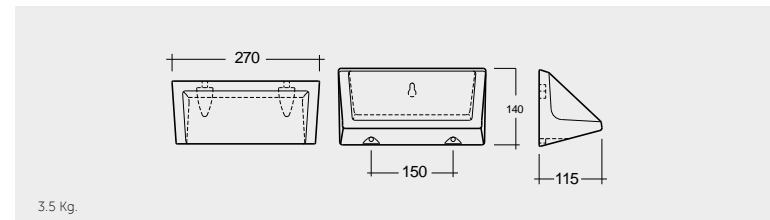

6.24 Kg.

Small Shelf

SQUAC3604AWHA

رف صغير

3.5 Kg.

Robe Hook

SQUAC3601AWHA

علاقة جدارية