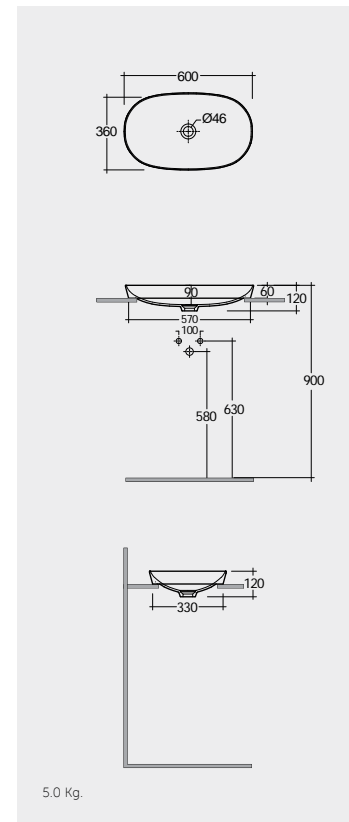

RAK-VARIANT / OVAL ELONGATED

Models

النماذج

Measurements

القياسات

Notes

ملحوظة

All dimensions in mm tolerance $\pm 5\%$ for below 200mm and $\pm 3\%$ for above 200mm

جميع القياسات تكون بالمليمتر $\pm 5\%$ للقياسات التي تقل عن 200 مليمتر و $\pm 3\%$ للقياسات التي تتجاوز 200 مليمتر

Models

النماذج

With Overflow

Measurements

القياسات