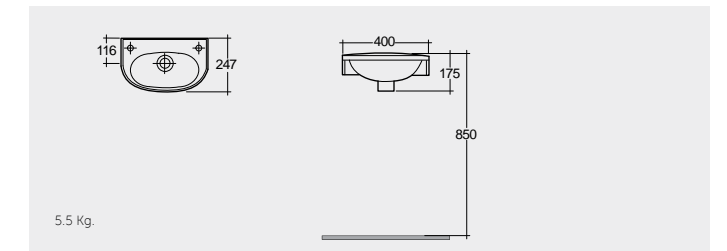

Available in Alpine White and Ivory only

4.5 Kg.

RAK-Tina 44 CM

راك-تينا ٤٤ سم

OC149AWHA

5.5 Kg.

RAK-Resort 45 CM

راك-ريسورت ٤٥ سم