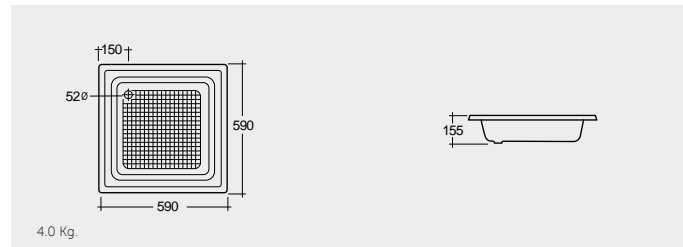

ACRYLIC SHOWER TRAY

SH07AWHA

Colours available

Colours shown here are as close to actual sanitaryware as printing process will allow
الألوان المعروضة هنا هي أقرب ما يكون إلى الألوان الطبيعية للأدوات الصحية وذلك لاختلاف الطباعة

الألوان المتوفرة