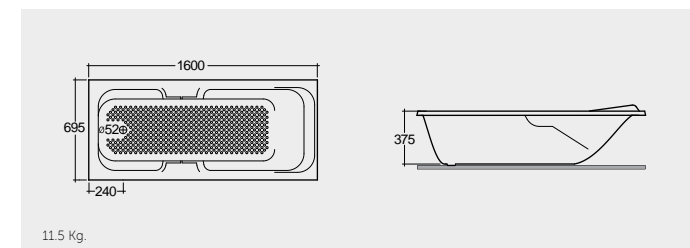

BT63AWHA

15.0 Kg.

RAK-Rams 160X70 CM

راك-رمسيس ١٦٠X٧٠ سم

BT12AWHA

11.5 Kg.

RAK-Amanda 169X70 CM

راك-اماندا ١٦٩X٧٠ سم