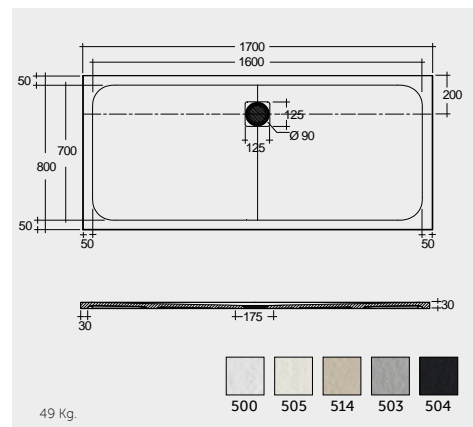

70 X 170 CM
RFBR070170S500