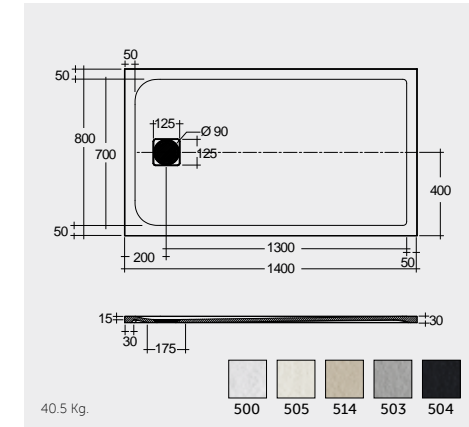

80 X 100 CM
RFST080100S500