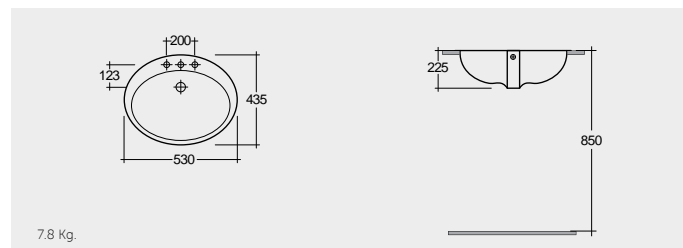

DROP IN WASH BASINS حوض غسيل داخل الكونتر

OC37AWHA