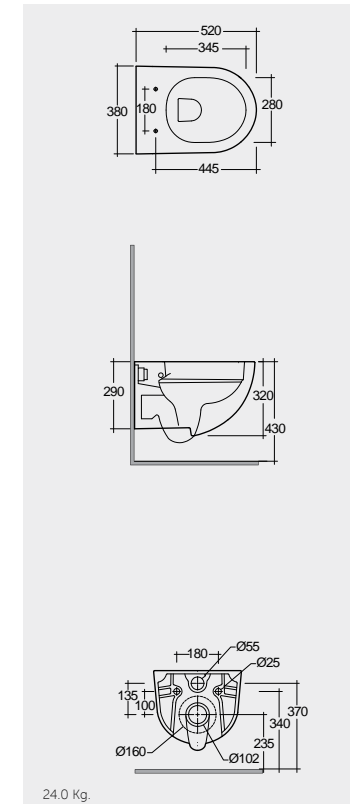

Measurements

القياسات

Urea RAK-Des
DESSC3901WH