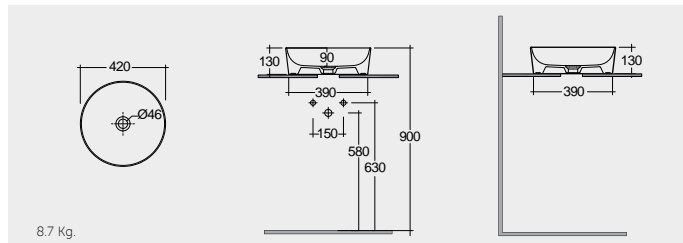

FEECT4200514A Round