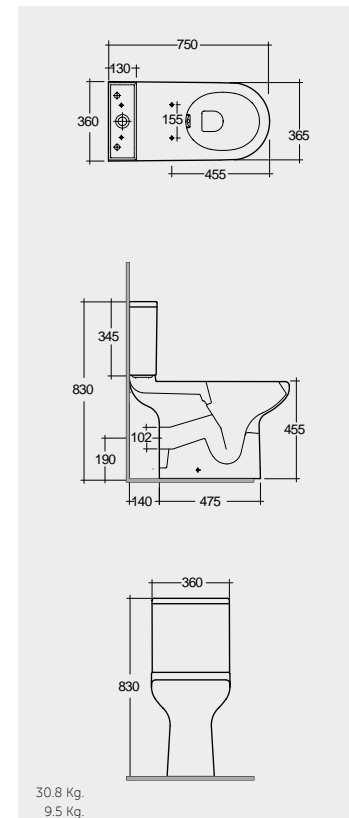

30.8 Kg.
9.5 Kg.

Urea care
YFG085A

Colours available

الألوان المتوفرة

Colours shown here are as close to actual sanitaryware as printing process will allow
الألوان المعروضة هنا هي أقرب ما يكون إلى الألوان الطبيعية للأدوات الصحية وذلك لاختلاف الطباعة