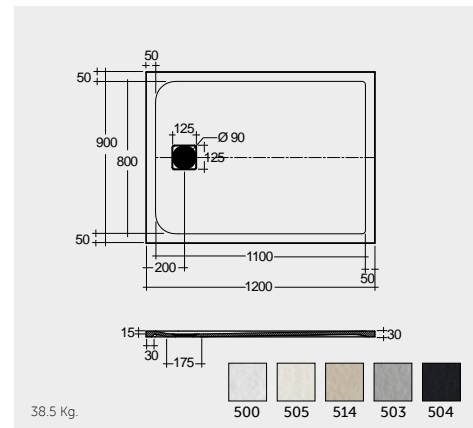

90 X 100 CM
RFST090100S500