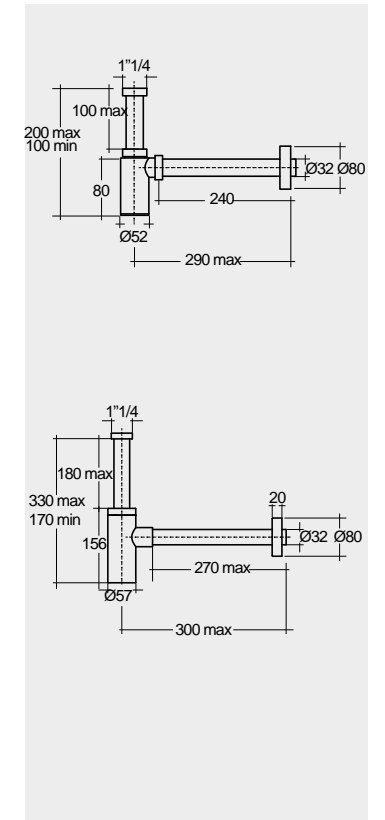

Measurements

القياسات

Notes

ملحوظة

All dimensions in mm tolerance $\pm 5\%$ for below 200mm and $\pm 3\%$ for above 200mm

جميع القياسات تكون بالمليمتر $\pm 5\%$ للقياسات التي تقل عن 200 مليمتر و $\pm 3\%$ للقياسات التي تتجاوز 200 مليمتر