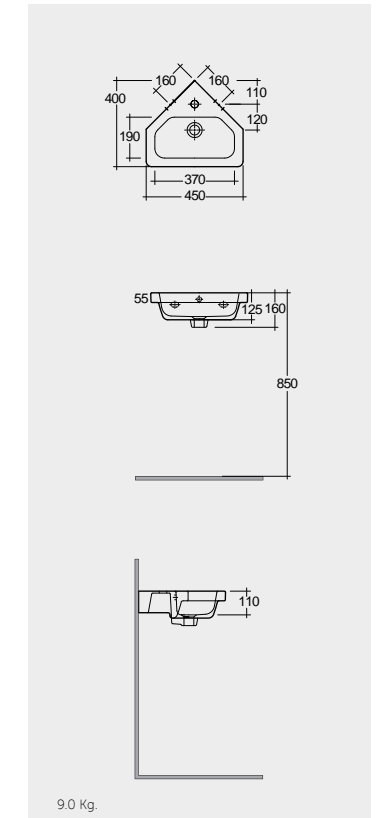

Measurements

القياسات

Notes

ملحوظة

All dimensions in mm tolerance $\pm 5\%$ for below 200mm and $\pm 3\%$ for above 200mm

جميع القياسات تكون بالمليمتر $\pm 5\%$ للقياسات التي تقل عن 200 مليمتر و $\pm 3\%$ للقياسات التي تتجاوز 200 مليمتر