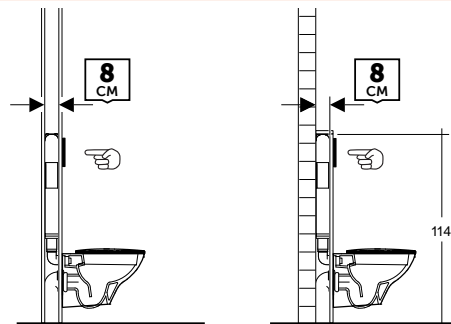

8 cm wall-thickness

For thin walls or for space-saving installations, with flushing actuation from the front.