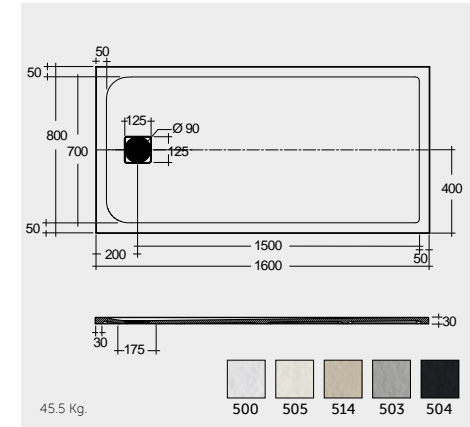

80 X 100 CM
RFST080100S500