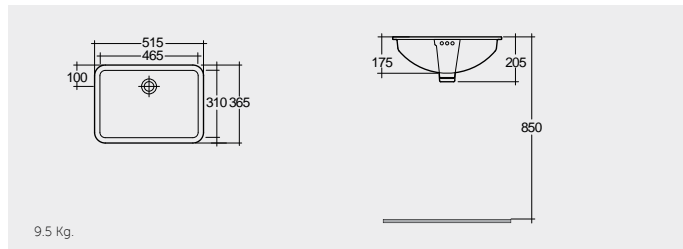

RAK- Morning 55 CM

راك-مورننغ ٥٥ سم

MORSR5501AWHA

راك-كليو ٥١ سم RAK-Cleo 51 CM

OC143AWHA

راك-ليلي ٤٦ سم RAK-Lily 46 CM

OC71AWHA

راك-ايمما (ثقب تصريف الفائض) ٤٠ سم RAK-Emma (Overflow) 40 CM