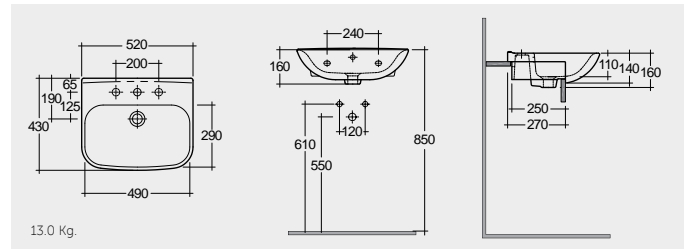

SM0901AWHA

RAK-Origin 52 CM

راك-أوريجن ٥٢ سم

ORG0901AWHA

RAK-Tonique 52 CM

راك-تونيك ٥٢ سم

TQ0901AWHA

RAK-Compact 55 CM