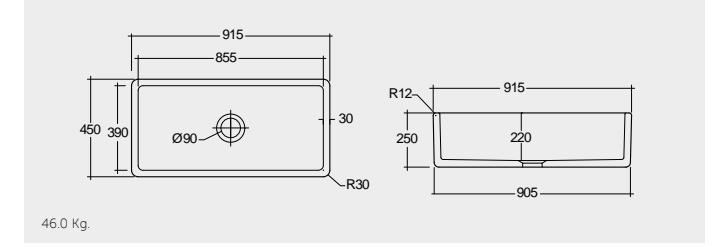

52.2 Kg.

RAK-Sheila 82 CM

راك-شيليا ٧٥ سم

OC187AWHA

46.0 Kg.

RAK-Hayley 92 CM

راك-هايلي ٩٢ سم

HAYKS2600AWHA