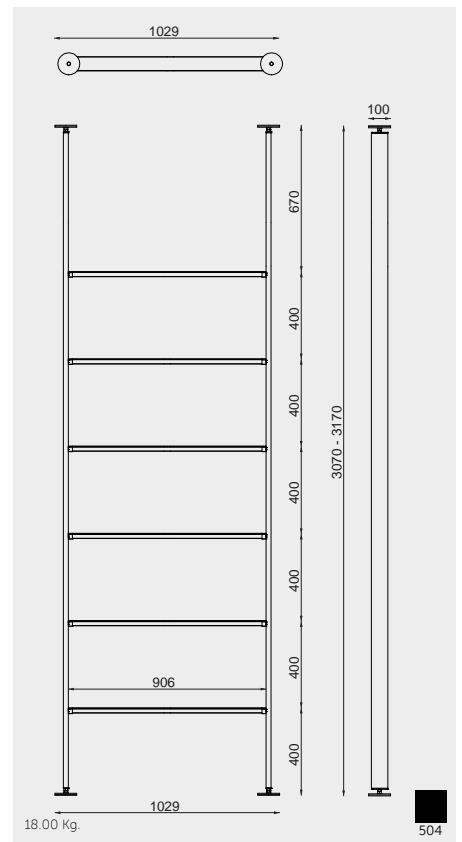

Measurements

القياسات