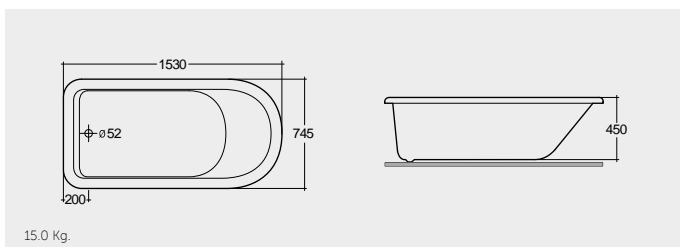

راك-متروبوليتان ١٨٠X٨٠ سم

راك-متروبوليتان ١٧٠X٧٠ سم

راك-افيلوشن ١٨٠X٨٠ سم

راك-افيلوشن ١٧٥X٧٥ سم

راك-دي كي ام ديزينر ١٧٩X٧٩ سم

راك-دولفين ١٥٣X٧٤ سم

Colours available

Colours shown here are as close to actual sanitaryware as printing process will allow
الالوان المعروضة هنا هي اقرب ما يكون إلى الالوان الطبيعية للأدوات الصحية وذلك لاختلاف الطباعة

الالوان المتوفرة