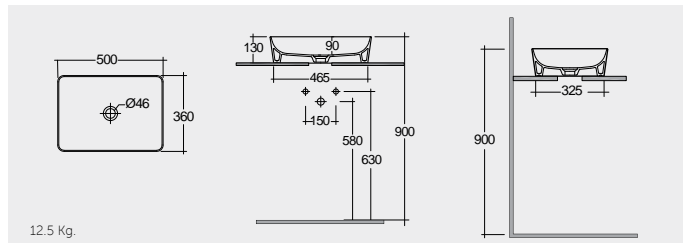

FEECT5000514A Rectangular