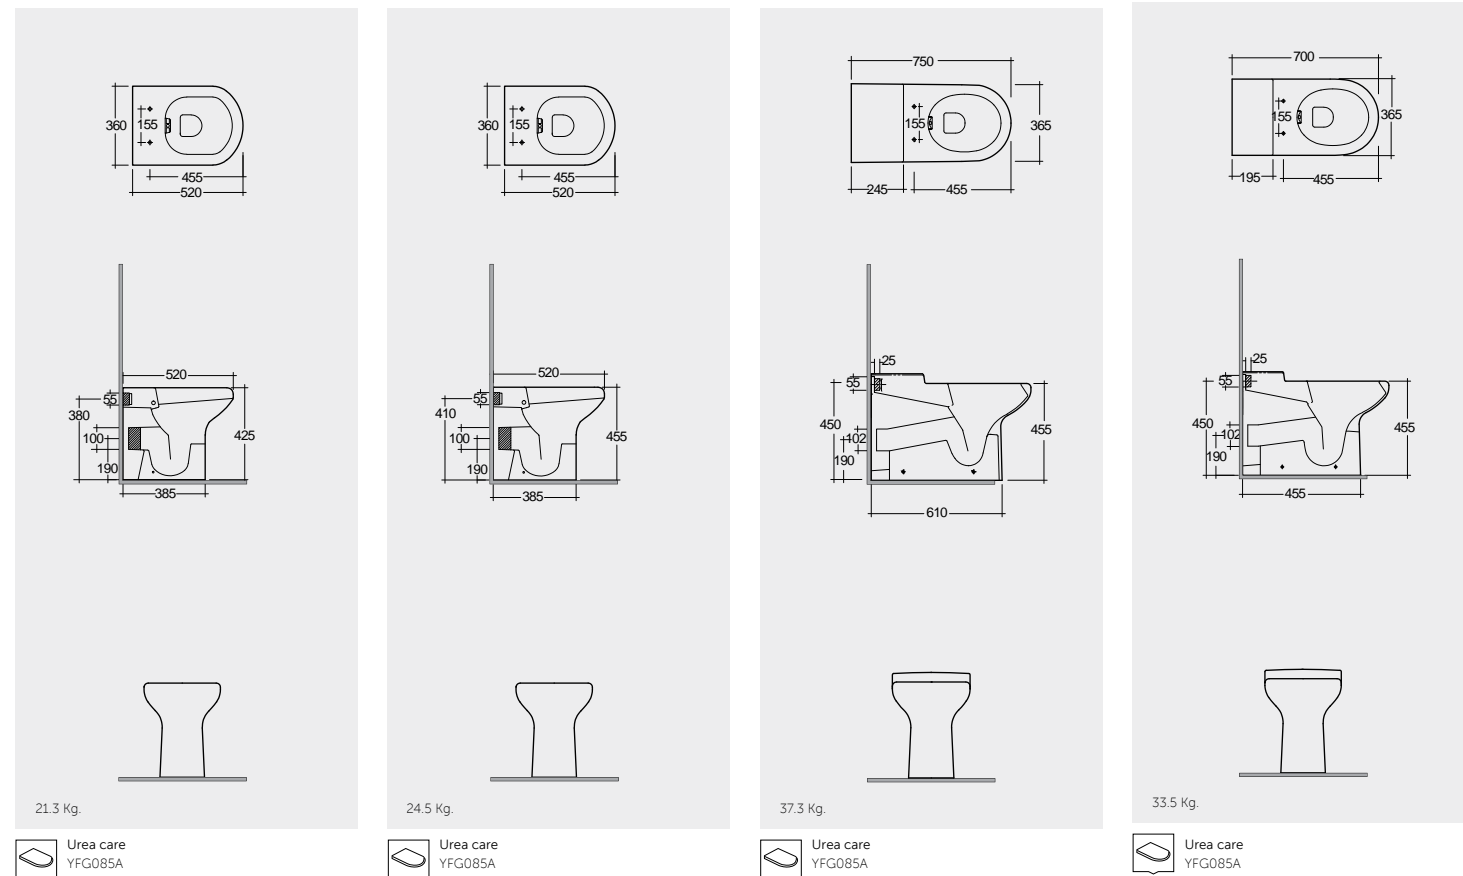

Colours available

الألوان المتوفرة

Colours shown here are as close to actual sanitaryware as printing process will allow
الألوان المعروضة هنا هي أقرب ما يكون إلى الألوان الطبيعية للأدوات الصحية وذلك لاختلاف الطباعة

Alpine White
أبيض