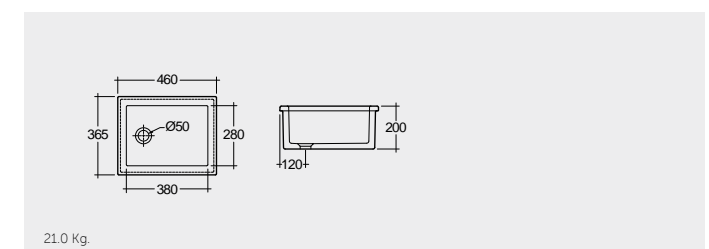

21.0 Kg.

Colours available

Colours shown here are as close to actual sanitaryware as printing process will allow
الألوان المعروضة هنا هي أقرب ما يكون إلى الألوان الطبيعية للأدوات الصحية وذلك لاختلاف الطباعة

الألوان المتوفرة

Alpine White
أبيض

Notes

All dimensions in mm tolerance $\pm 5\%$ for below 200mm and $\pm 3\%$ for above 200mm

ملحوظة

جميع القياسات تكون بالمليمتر $\pm 5\%$ للقياسات التي تقل عن 200 مليمتر و $\pm 3\%$ للقياسات التي تتجاوز 200 مليمتر