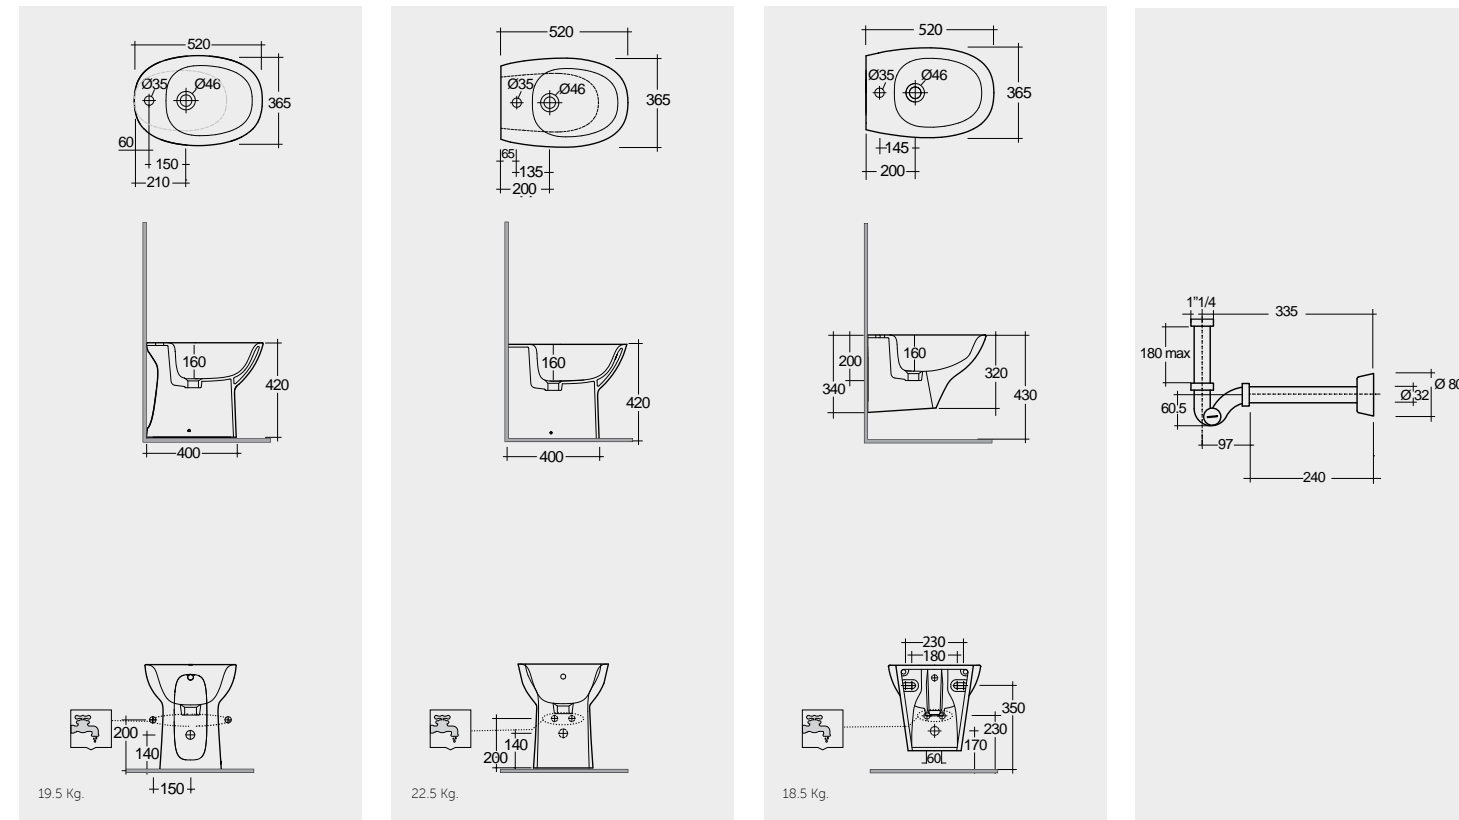

Measurements

القياسات

Colours available

الألوان المتاحة

Colours shown here are as close to actual sanitaryware as printing process will allow
الألوان المبينة هنا قريبة إلى ألوان الأدوات الصحية الفعلية حسبما تسمح به عملية الطباعة