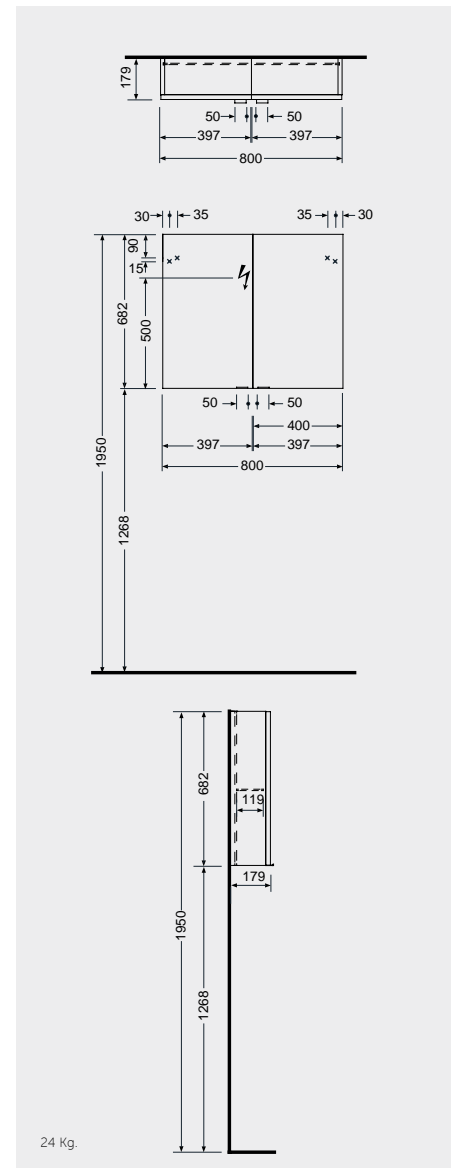

القياسات

MIRROR CABINETS

خزانين مع مرآيا

W 40 x D 18 x H 68CM
JOYMC04001

W 60 x D 18 x H 68CM
JOYMC06002

W 80 x D 18 x H 68CM
JOYMC08002

Measurements

القياسات