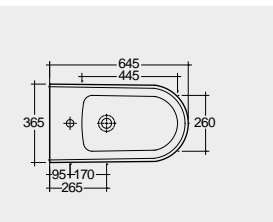

- ABS RAK-Jumeirah JM05DAWHA
- ABS RAK-Jumeirah JM05DSCQAWHA
- Urea RAK-Compact YFG173
- Urea RAK-Compact YFG173A

Models

النماذج

64 CM
JM07AWHA

Measurements

القياسات

24.0 Kg

81 CM
JM01AWHA
JM02AWHA