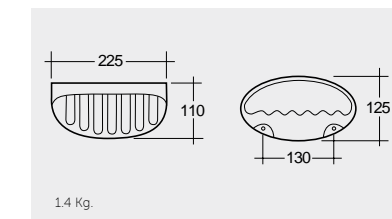

RAK-SQUARED CERAMIC ACCESSORIES

راك-سكويرد لإكسسوارات السيراميك

SQUAC3607AWHA

حامل مناشف

0.8 Kg.

SQUAC3600AWHA

رف كبير

6.24 Kg.

SQUAC3604AWHA

رف صغير

3.5 Kg.

SQUAC3601AWHA

علاقة جدارية

0.4 Kg.

SQUAC3602AWHA

علاقة جدارية

0.8 Kg.

SQUAC3603AWHA

حامل مناديل ورقية

2.6 Kg.

RAK-EUROPA CERAMIC ACCESSORIES

راك-أوروبا لإكسسوارات السيراميك

ER27AWHA

حامل مناشف

0.4 Kg.

ER21AWHA

رف

4.0 Kg.

ER24AWHA

حامل صابون كبير

1.3 Kg.

ER25AWHA

ER26AWHA

حامل صابون متوسط

حامل صابون صغير

1.4 Kg.

Robe Hook

ER22AWHA

علاقة جدارية

0.4 Kg.

ER23AWHA

حامل مناديل ورقية

1.9 Kg.