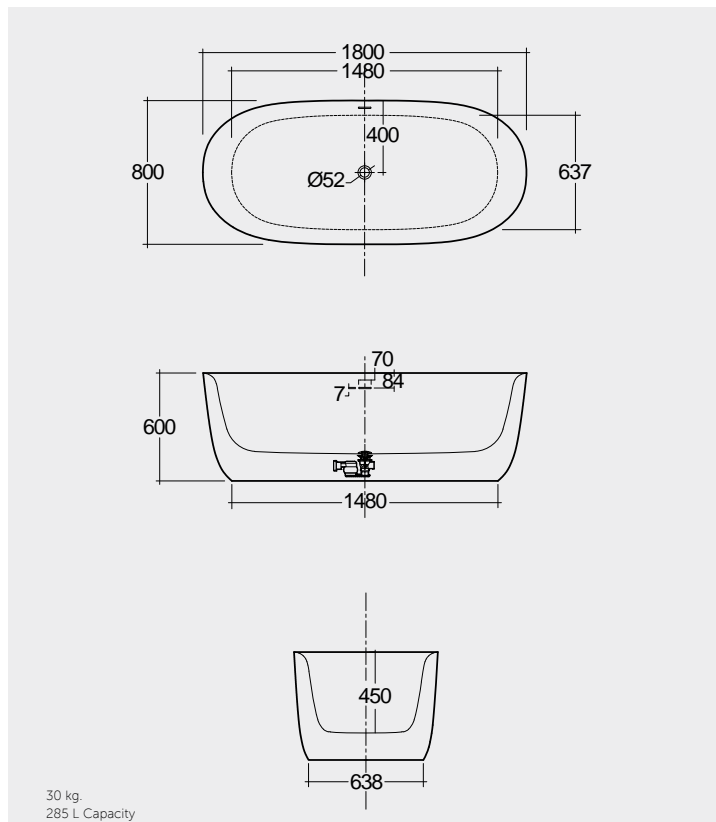

Measurements

القياسات