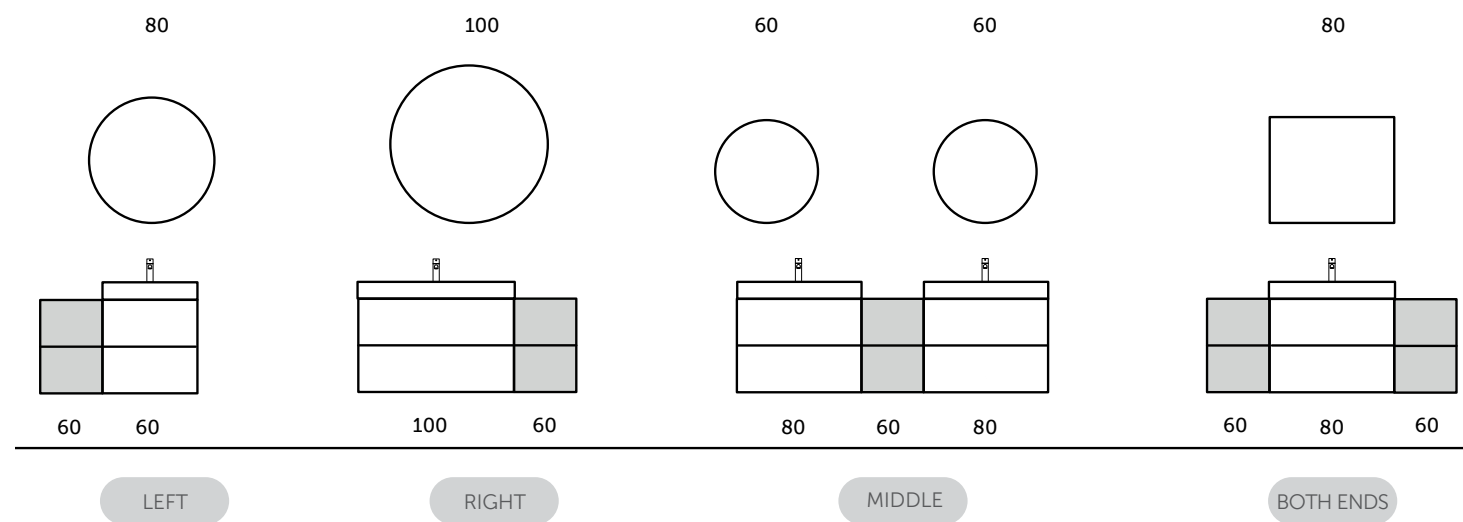

WITH RAK-DES WASHBASINS