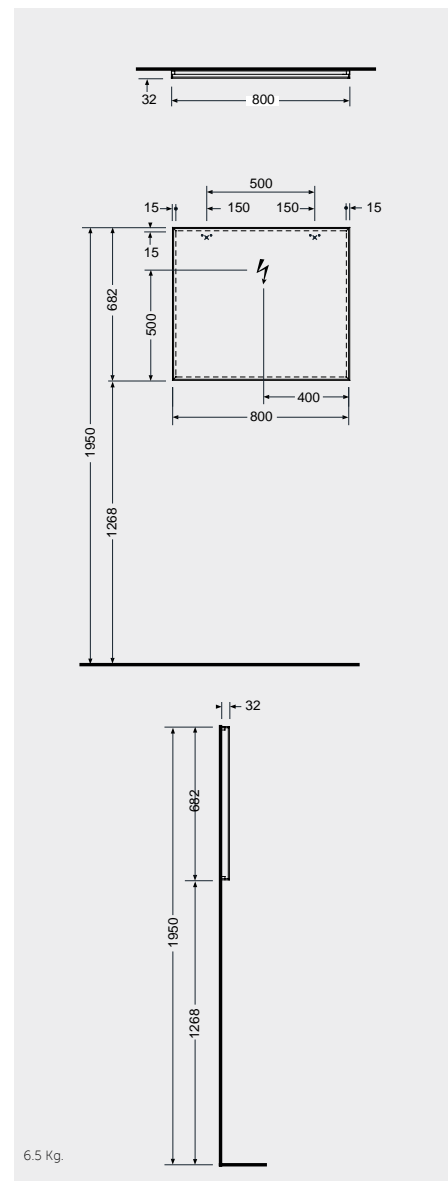

القياسات

MIRRORS

مرآيا

W 100 x D 2 x H 68CM
JOYMR10068STD

W 120 x D 2 x H 68CM
JOYMR12068STD

ABS; JOYTB6000CR1
Cool White 6000K
450 Lumens

Measurements

القياسات