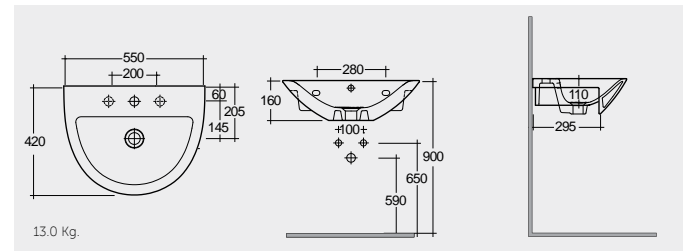

RAK- Morning 55 CM

راك-مورننغ ٥٥ سم

MORSR5501AWHA

راك-كليو ٥١ سم RAK-Cleo 51 CM

OC143AWHA

راك-ليلي ٤٦ سم RAK-Lily 46 CM

OC71AWHA

راك-ايمما (ثقب تصريف الفائض) ٤٠ سم RAK-Emma (Overflow) 40 CM