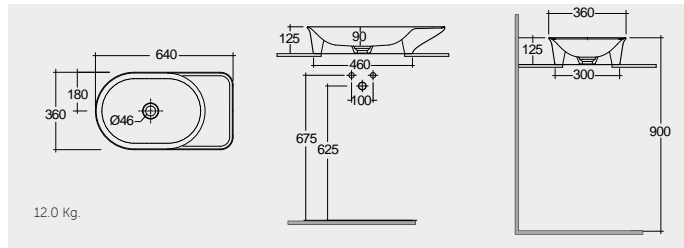

VALCT6400500A Matt Finish Drain not included AWH