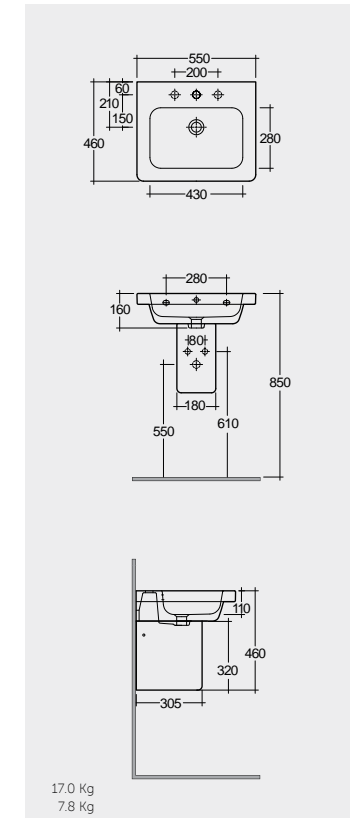

Measurements

القياسات

Notes

ملحوظة

All dimensions in mm tolerance $\pm 5\%$ for below 200mm and $\pm 3\%$ for above 200mm

جميع القياسات تكون بالمليمتر $\pm 5\%$ للقياسات التي تقل عن 200 مليمتر و $\pm 3\%$ للقياسات التي تتجاوز 200 مليمتر