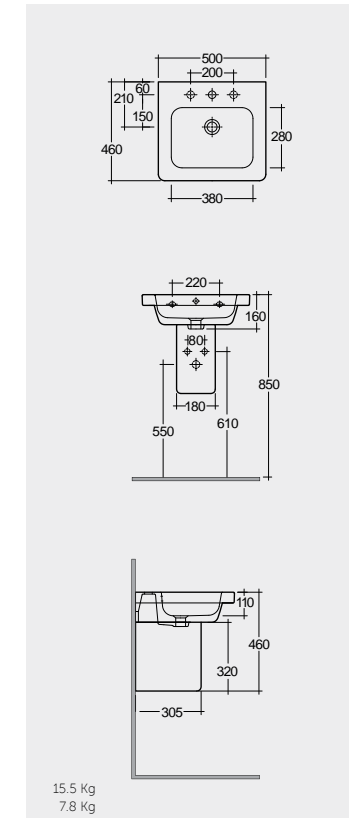

Measurements

القياسات

Notes

ملحوظة

All dimensions in mm tolerance $\pm 5\%$ for below 200mm and $\pm 3\%$ for above 200mm

جميع القياسات تكون بالمليمتر $\pm 5\%$ للقياسات التي تقل عن 200 مليمتر و $\pm 3\%$ للقياسات التي تتجاوز 200 مليمتر